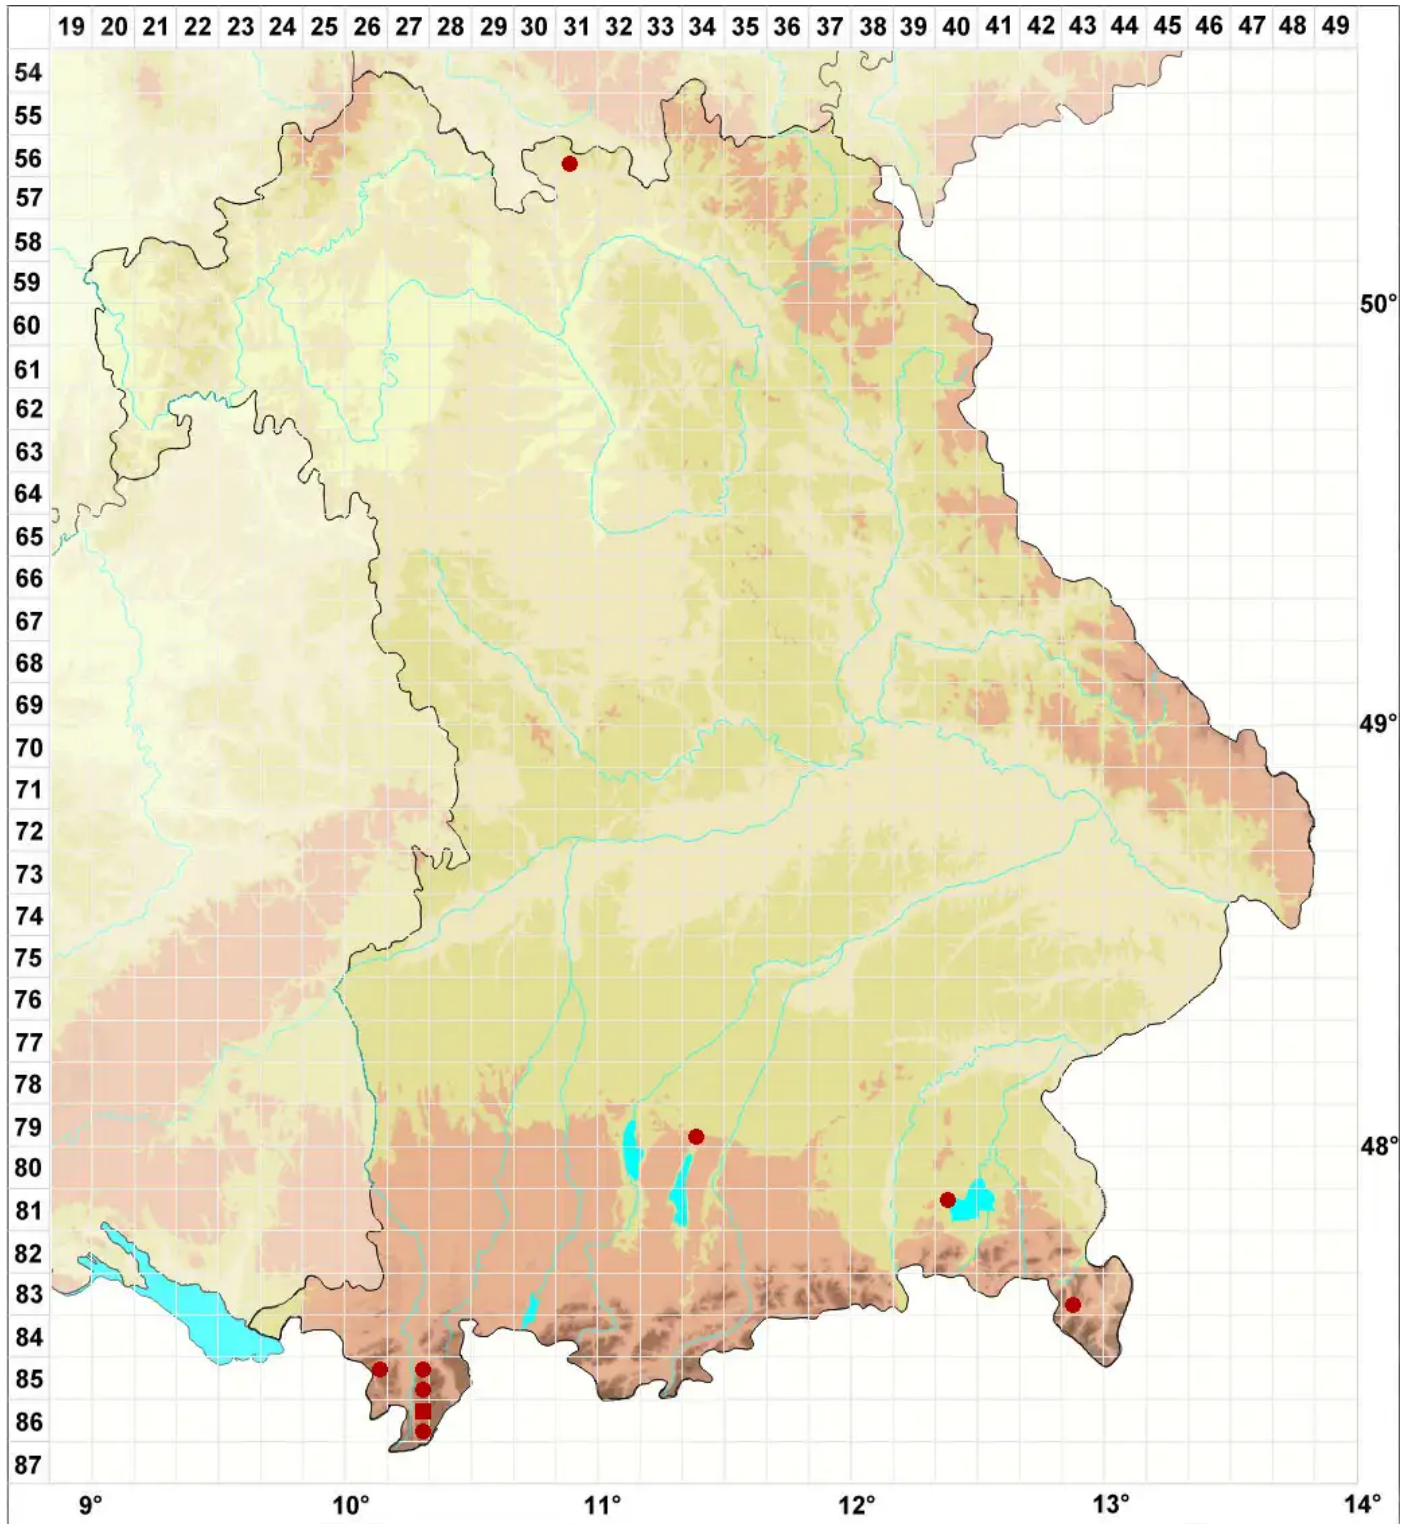

Multiclavula mucida (Pers.) R. H. Petersen

Holz-Keulenflechte

Legende:

Symbole:

Ausgefülltes Symbol:
Zeitraum von 1980 bis heute (Aktuelle Angabe)

Leeres Symbol:
Zeitraum vor 1980 (Altangabe)

Quadrat: Herbarbeleg