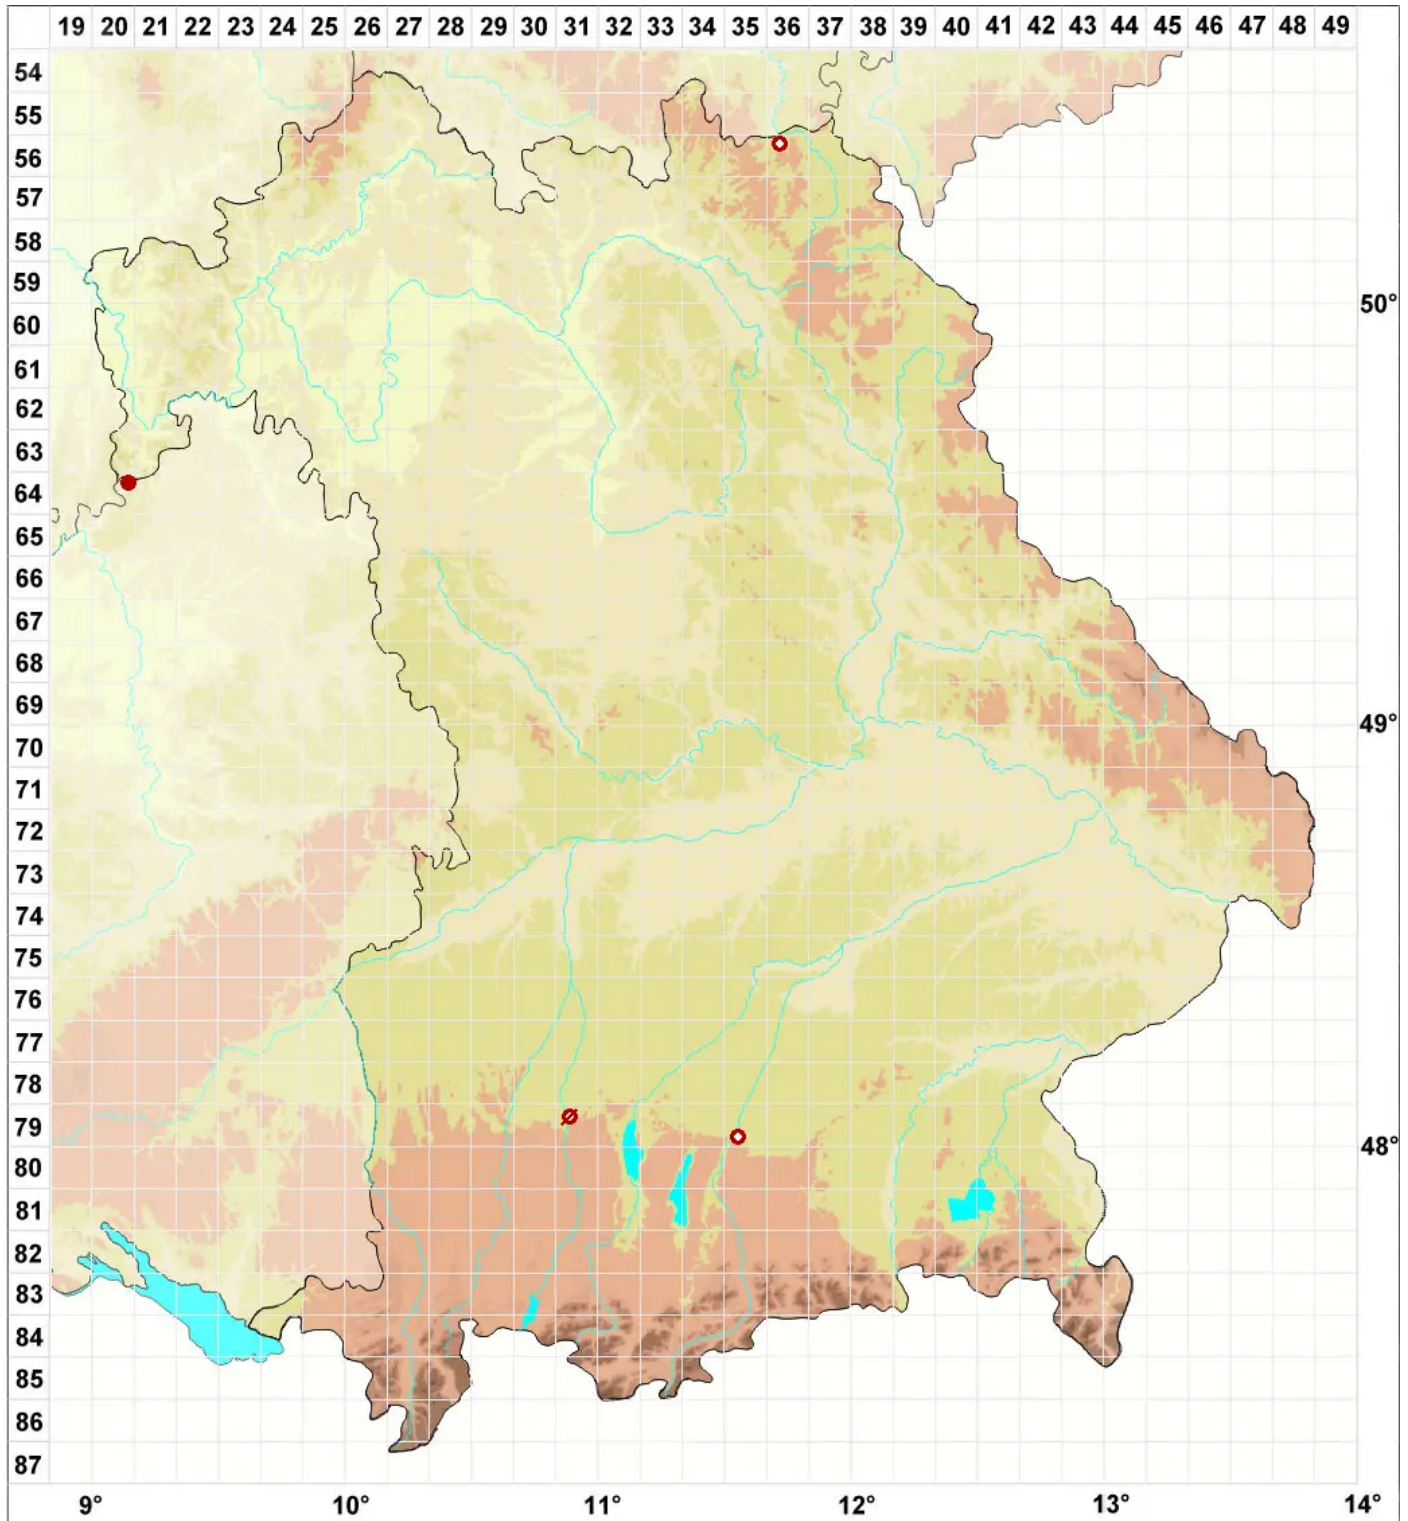

# Cliostomum corrugatum (Ach.) Fr.

## Gelber Nymphenmund

Legende:

**Symbole:**

Ausgefülltes Symbol:  
Zeitraum von 1980 bis heute (Aktuelle Angabe)

Leeres Symbol:  
Zeitraum vor 1980 (Altangabe)

Quadrat: Herbarbeleg