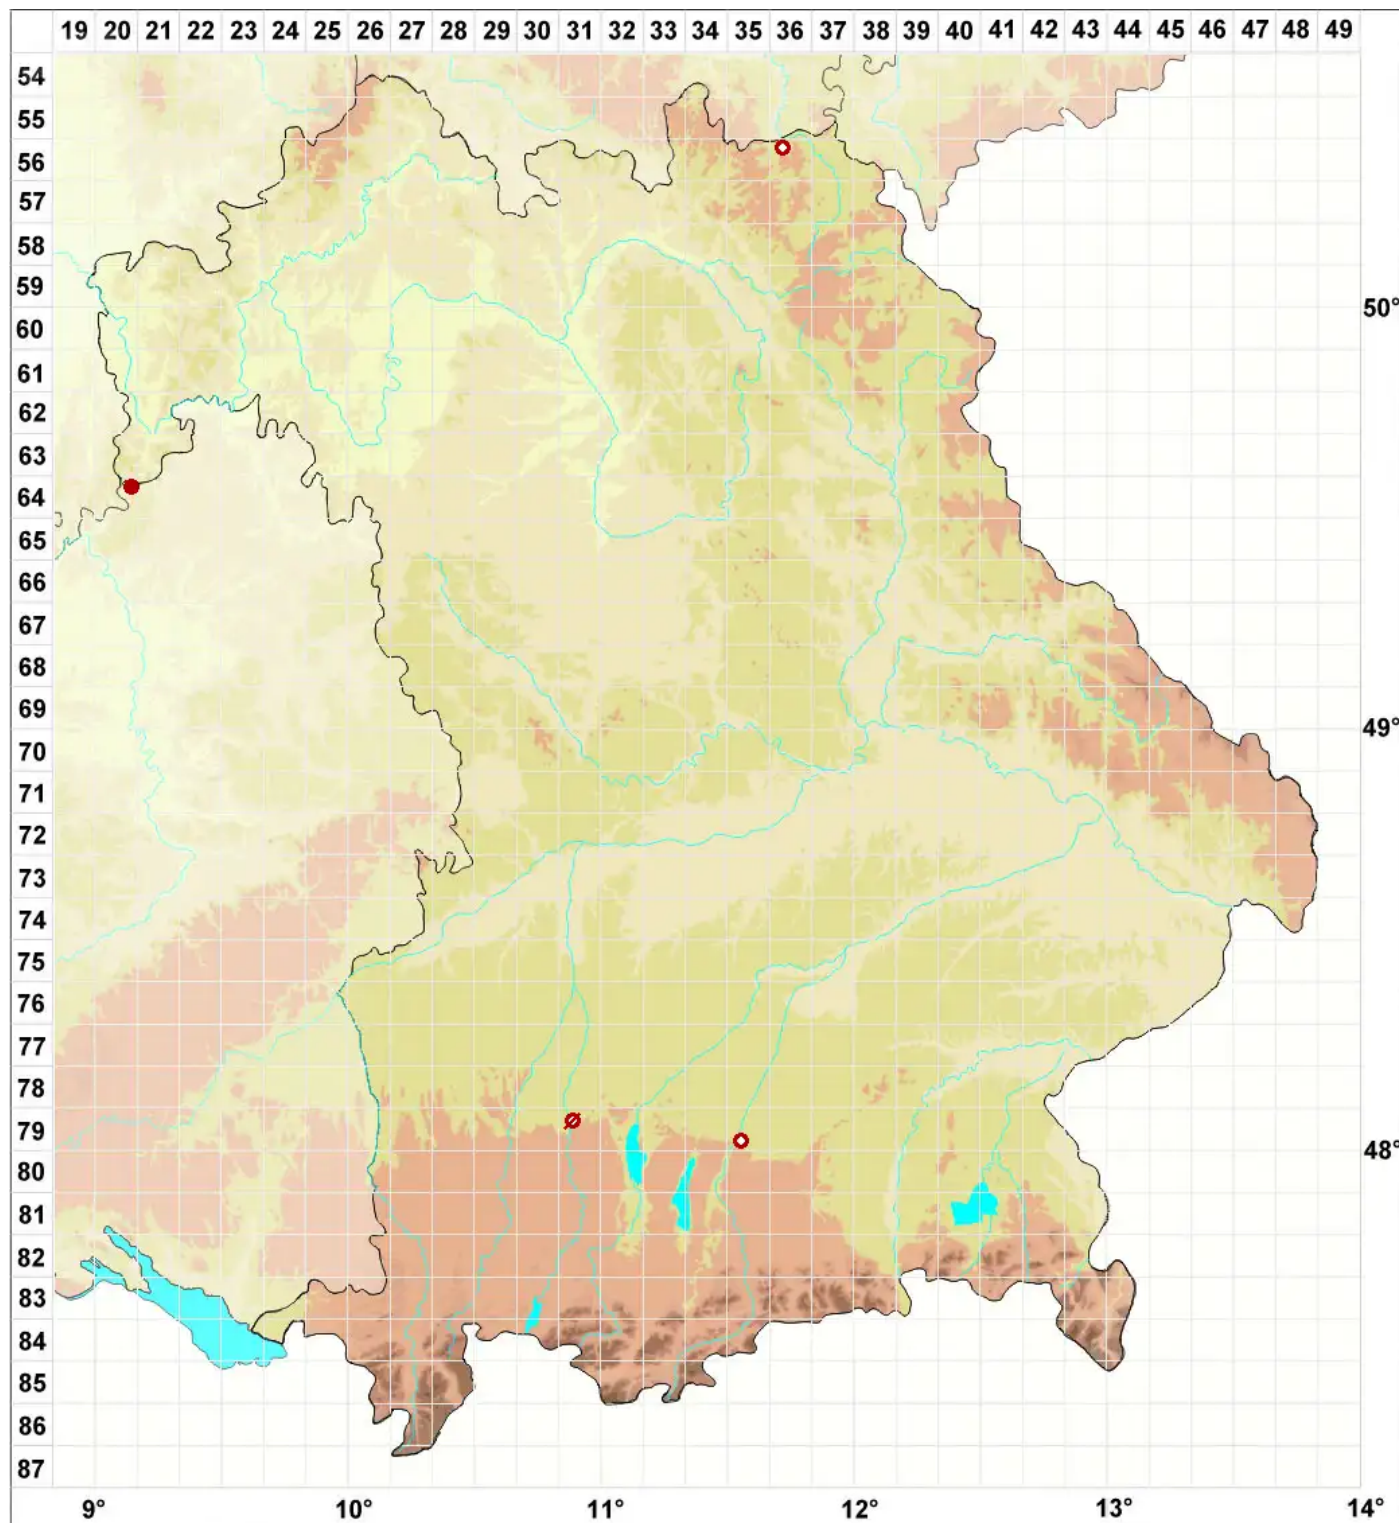

# Cliostomum corrugatum (Ach.) Fr.

## Gelber Nymphenmund

Legende:

**Symbole:**

Ausgefülltes Symbol:  
Zeitraum von 1980 bis heute (Aktuelle Angabe)

Leeres Symbol:  
Zeitraum vor 1980 (Altangabe)

Quadrat: Herbarbeleg