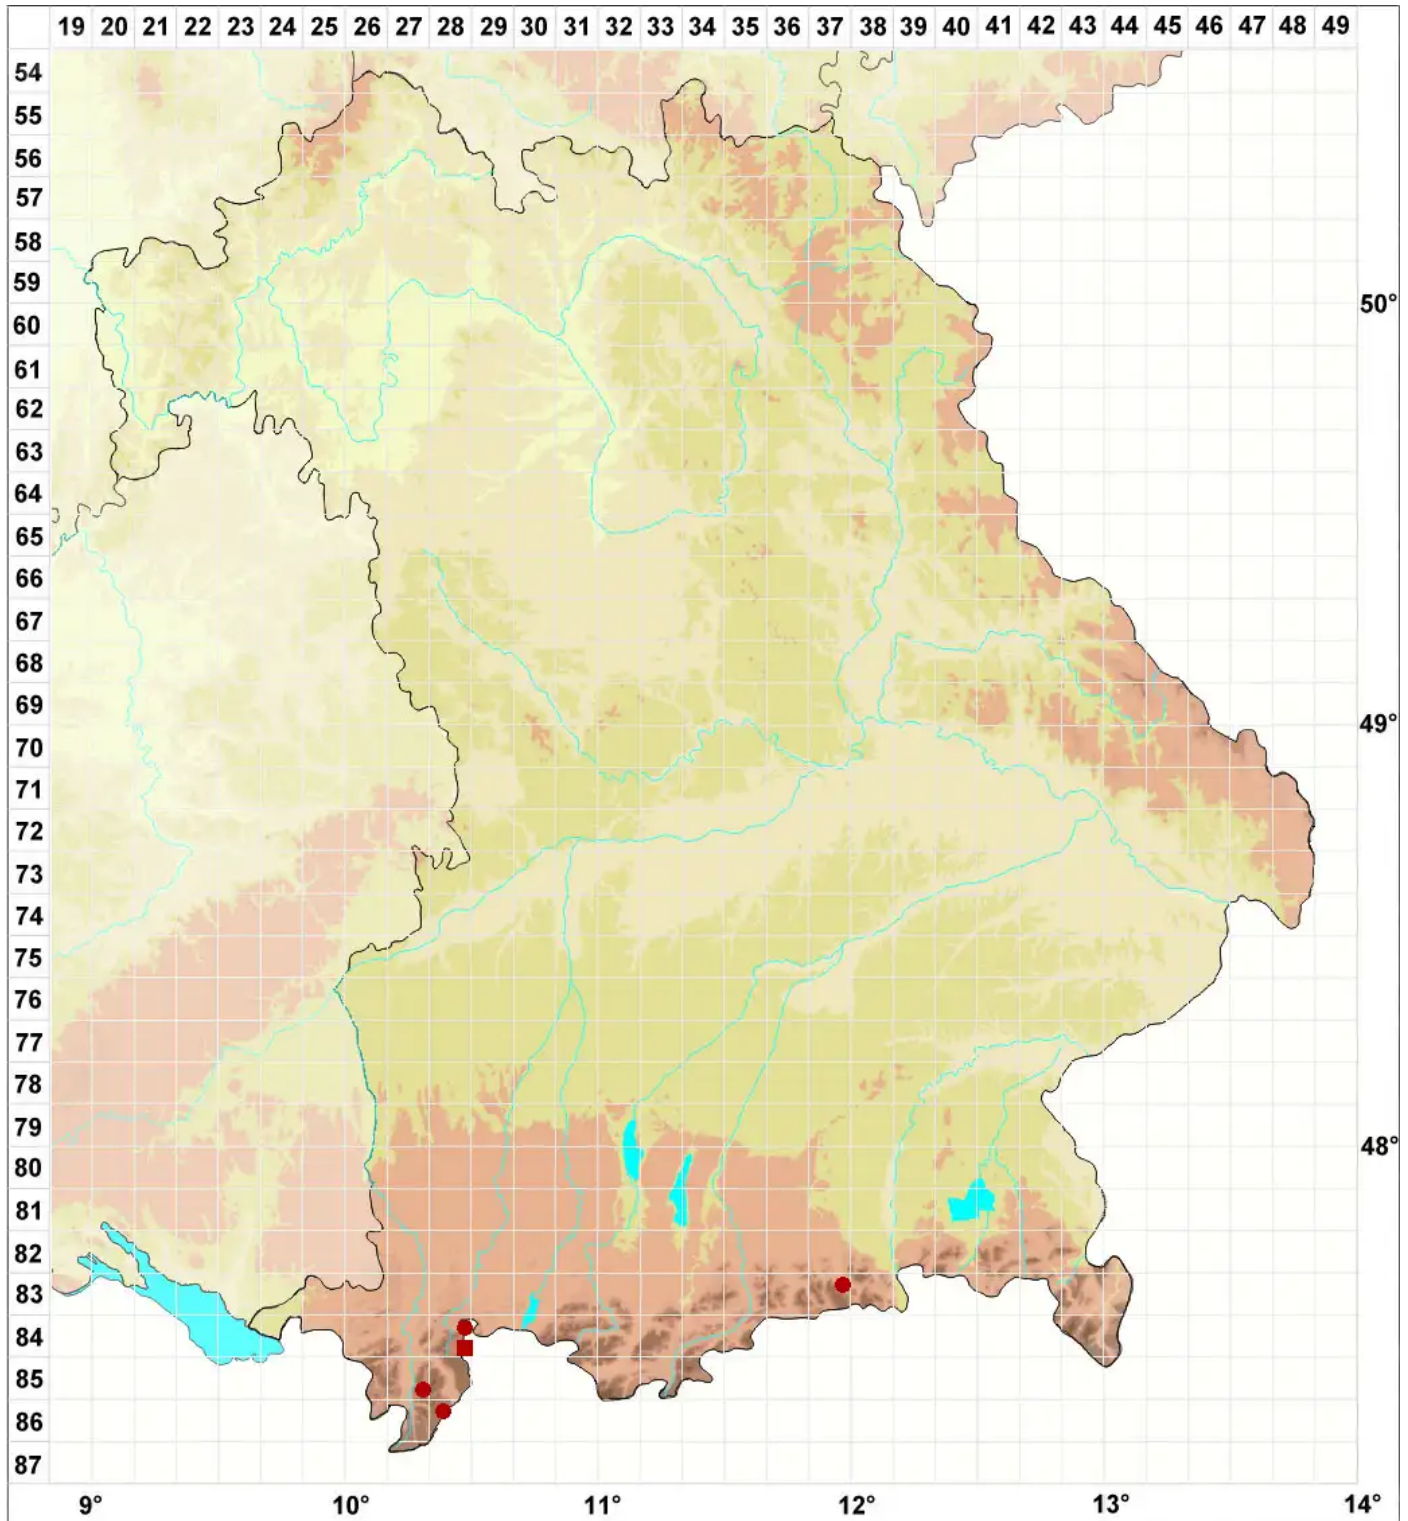

Lichenomphalia hudsoniana (H. S. Jenn.) Redhead, Lutzoni, M

Muschel-Hutflechte

Legende:

Symbole:

Ausgefülltes Symbol:
Zeitraum von 1980 bis heute (Aktuelle Angabe)

Leeres Symbol:
Zeitraum vor 1980 (Altangabe)

Quadrat: Herbarbeleg