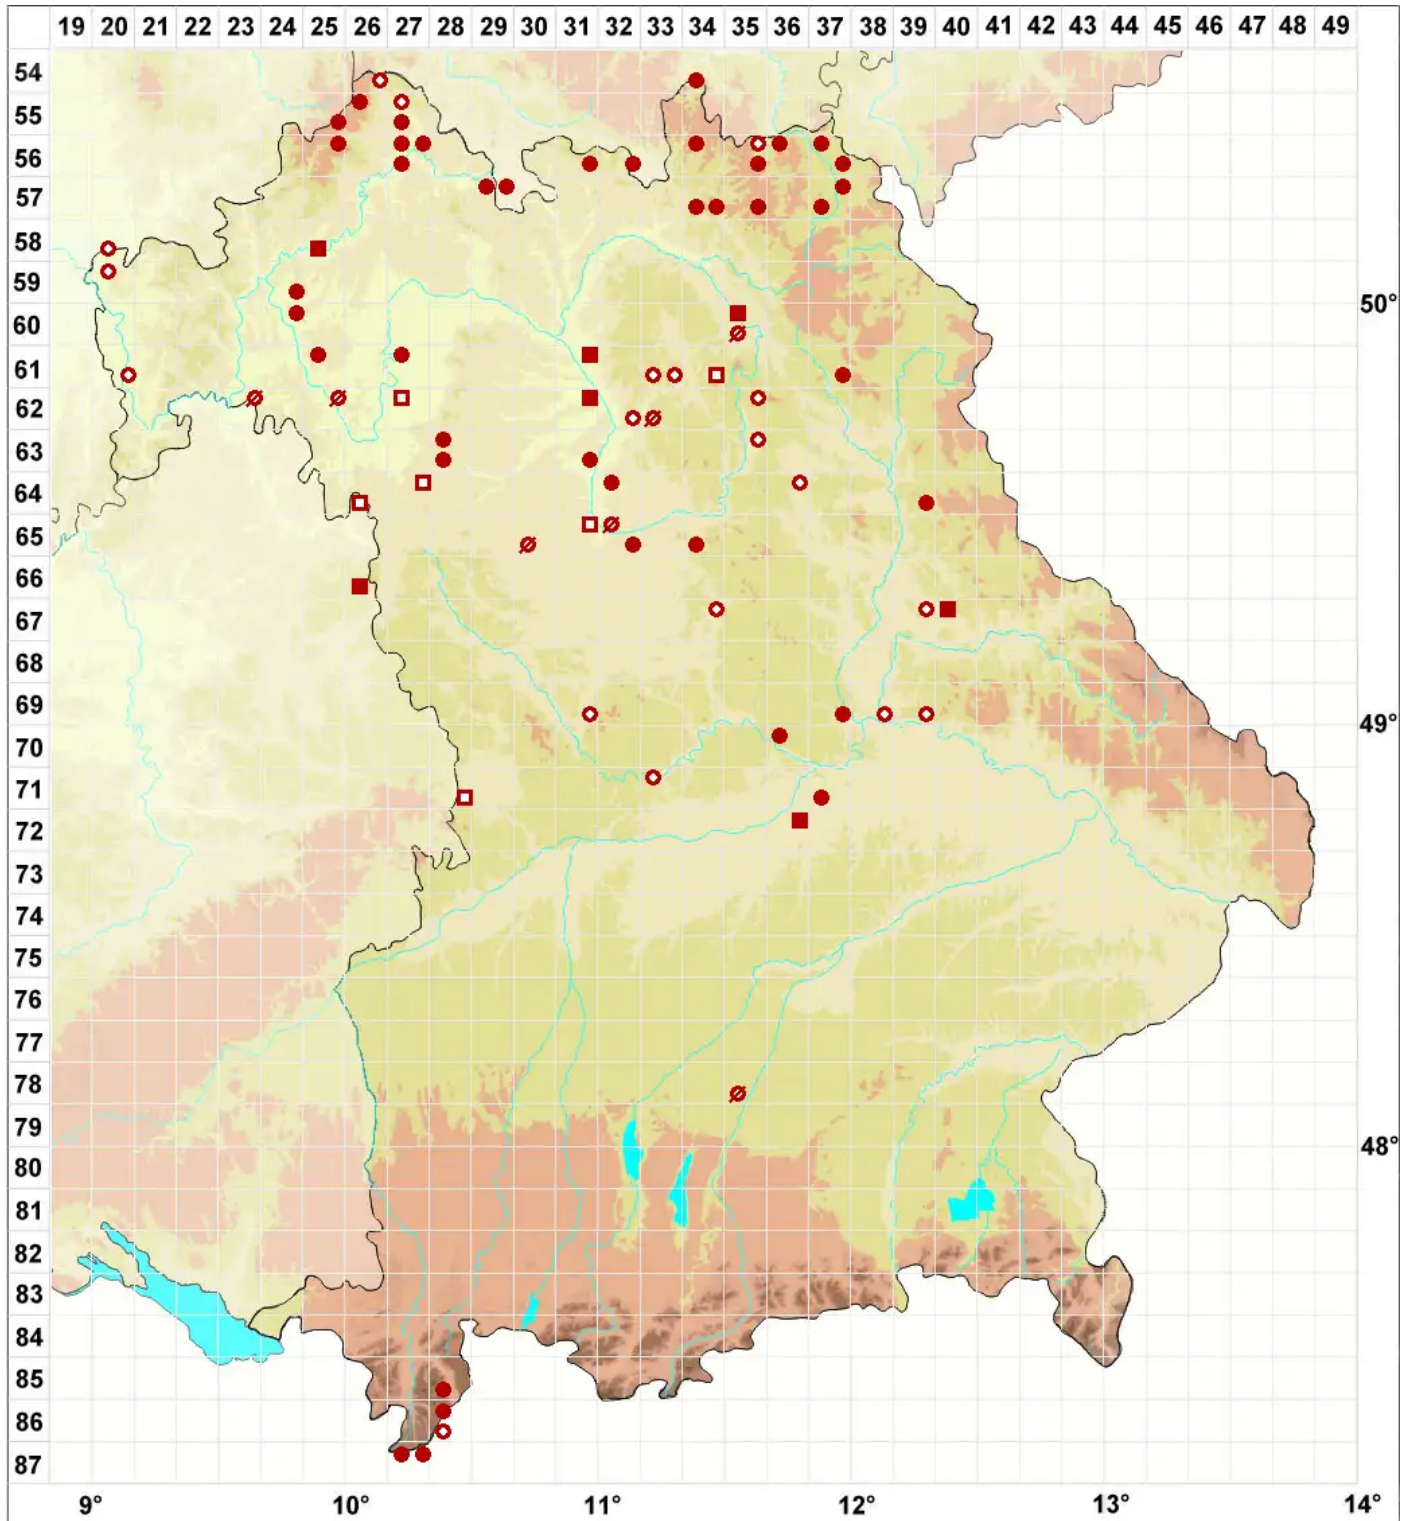

Cetraria aculeata (Schreb.) Fr.

Stachel-Hornflechte

Legende:

- Symbole:**
- Ausgefülltes Symbol:
Zeitraum von 1980 bis heute (Aktuelle Angabe)
 - Leeres Symbol:
Zeitraum vor 1980 (Altangabe)
 - Quadrat: Herbarbeleg