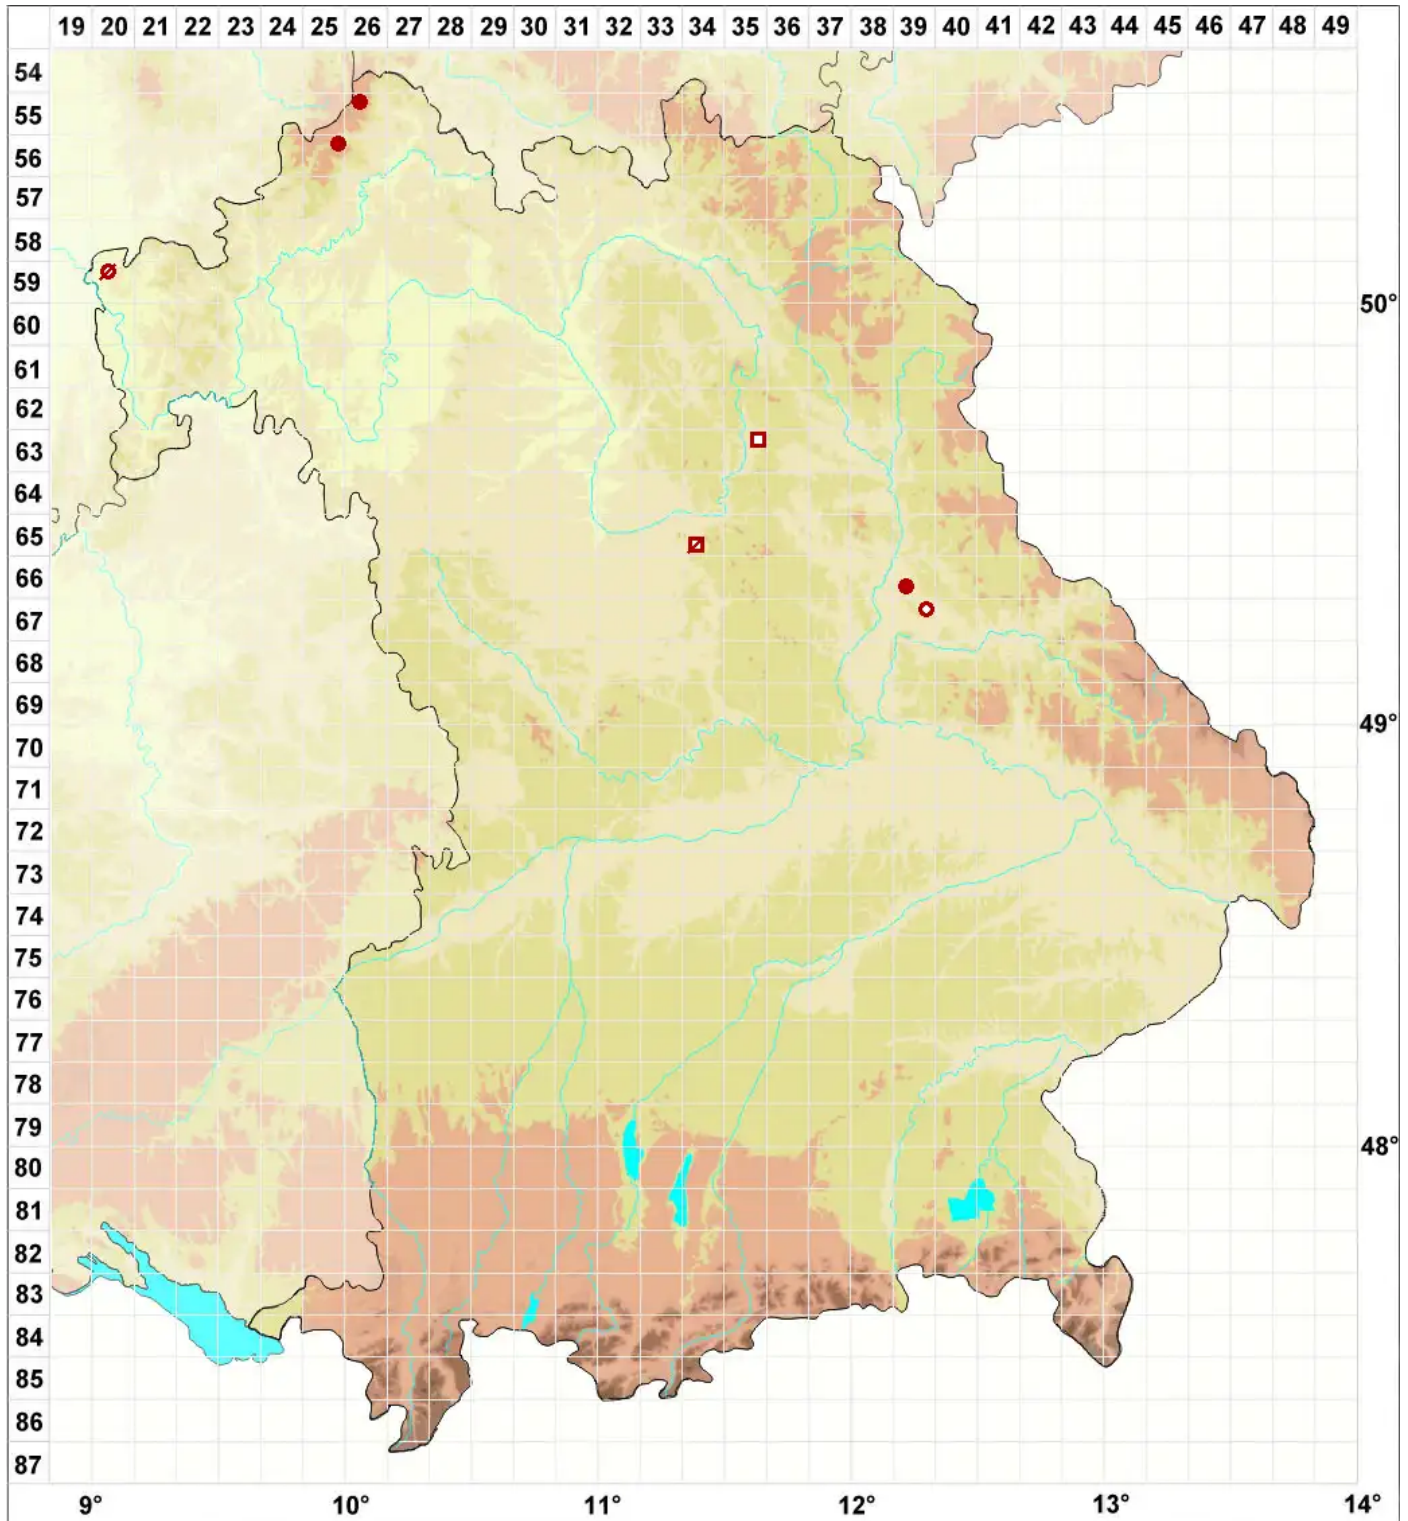

Cetraria muricata (Ach.) Eckfeldt

Dornige Hornflechte

Legende:

Symbole:

Ausgefülltes Symbol:
Zeitraum von 1980 bis heute (Aktuelle Angabe)

Leeres Symbol:
Zeitraum vor 1980 (Altangabe)

Quadrat: Herbarbeleg