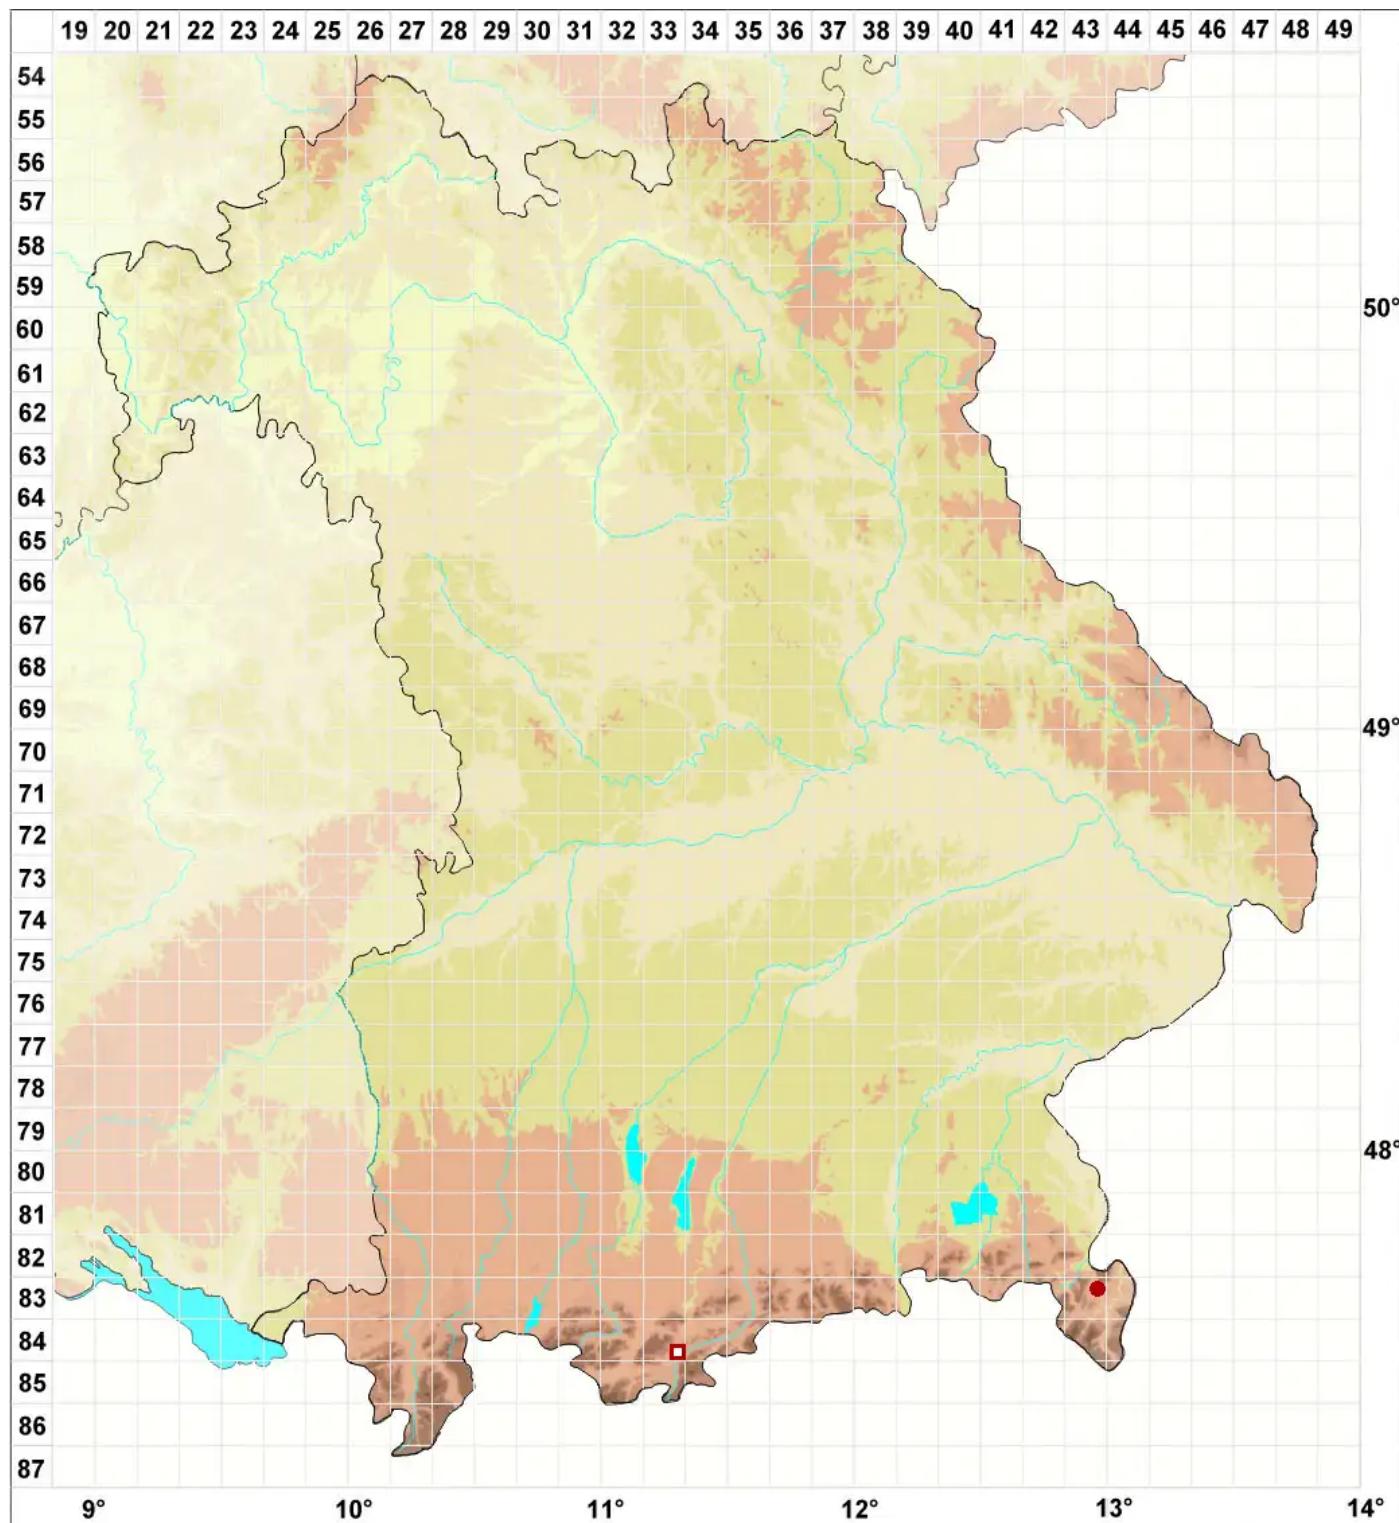

# Coenogonium luteum (Dicks.) Kalb & Lücking

## Gelbe Krügleinflechte

Legende:

**Symbole:**

Ausgefülltes Symbol:  
Zeitraum von 1980 bis heute (Aktuelle Angabe)

Leeres Symbol:  
Zeitraum vor 1980 (Altangabe)

Quadrat: Herbarbeleg