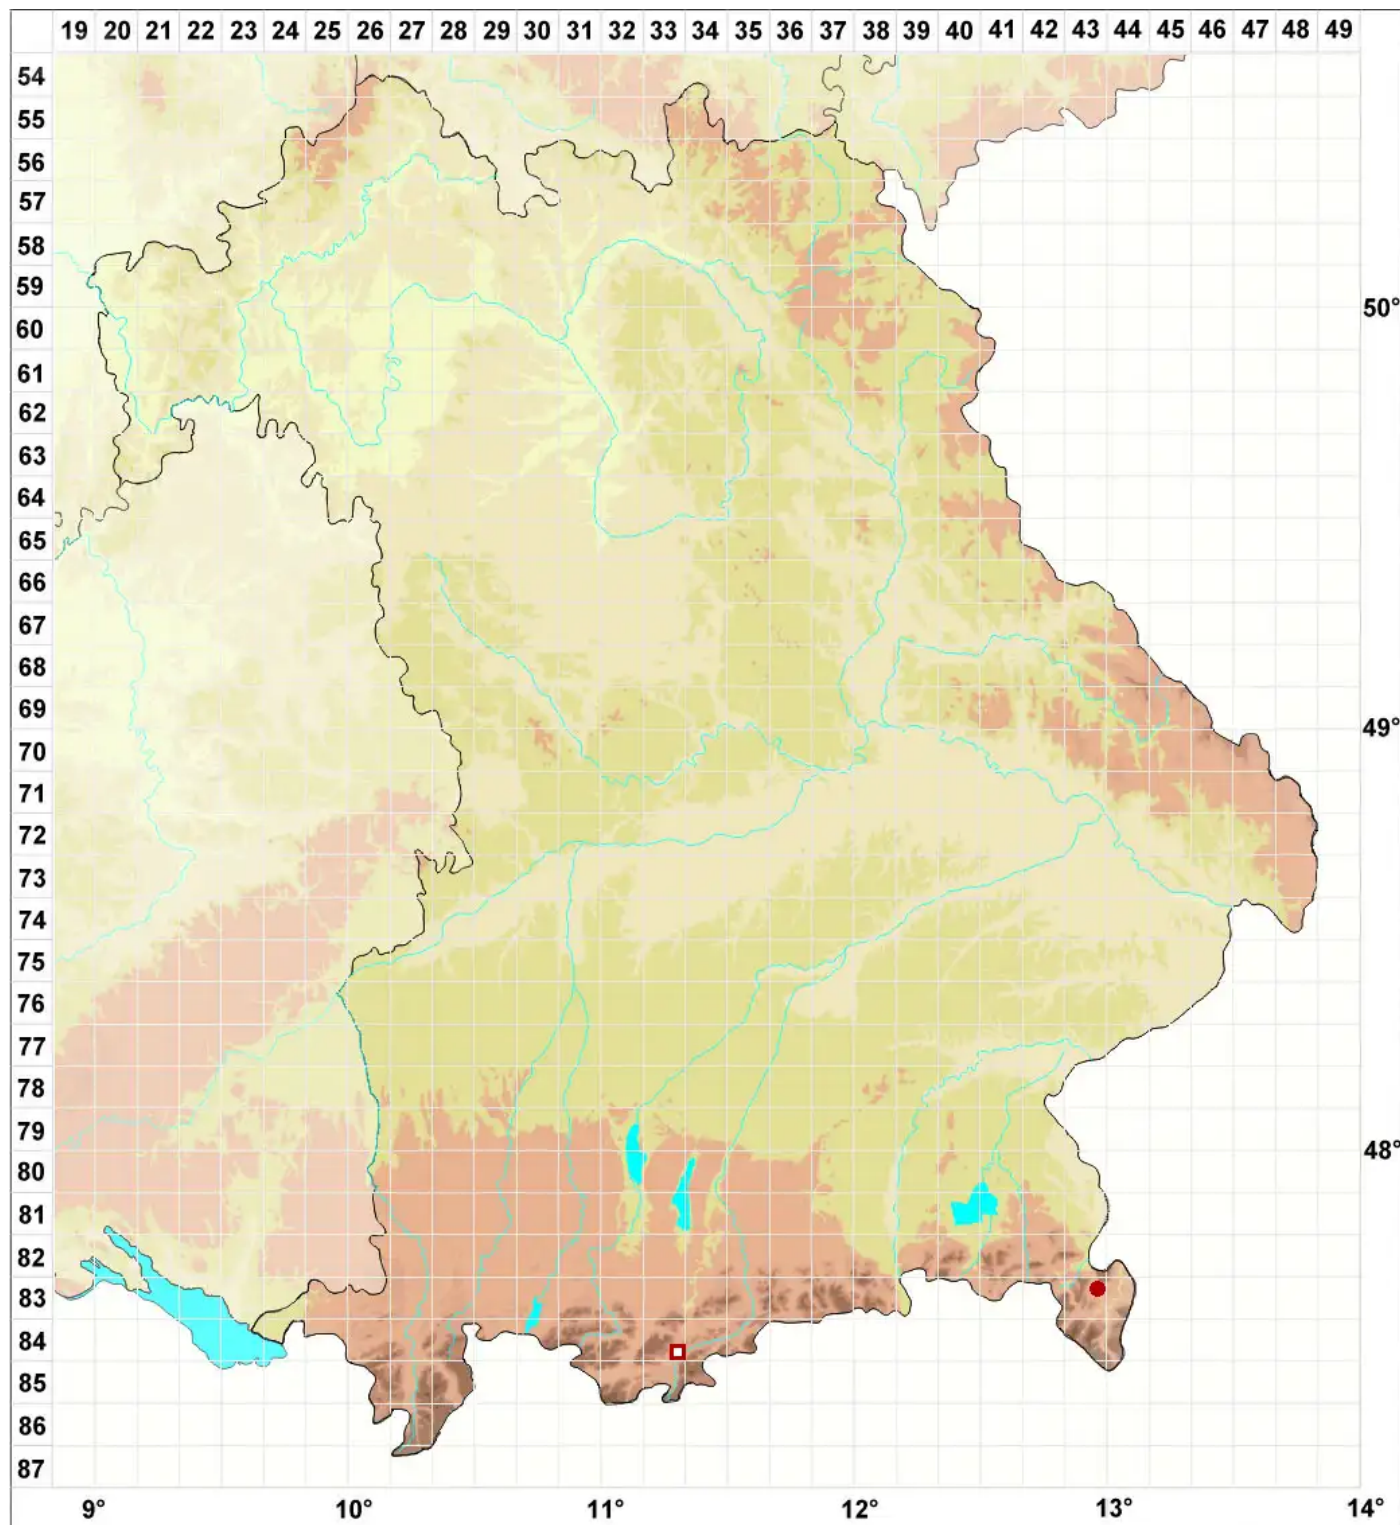

Coenogonium luteum (Dicks.) Kalb & Lücking

Gelbe Krügleinflechte

Legende:

Symbole:

Ausgefülltes Symbol:
Zeitraum von 1980 bis heute (Aktuelle Angabe)

Leeres Symbol:
Zeitraum vor 1980 (Altangabe)

Quadrat: Herbarbeleg