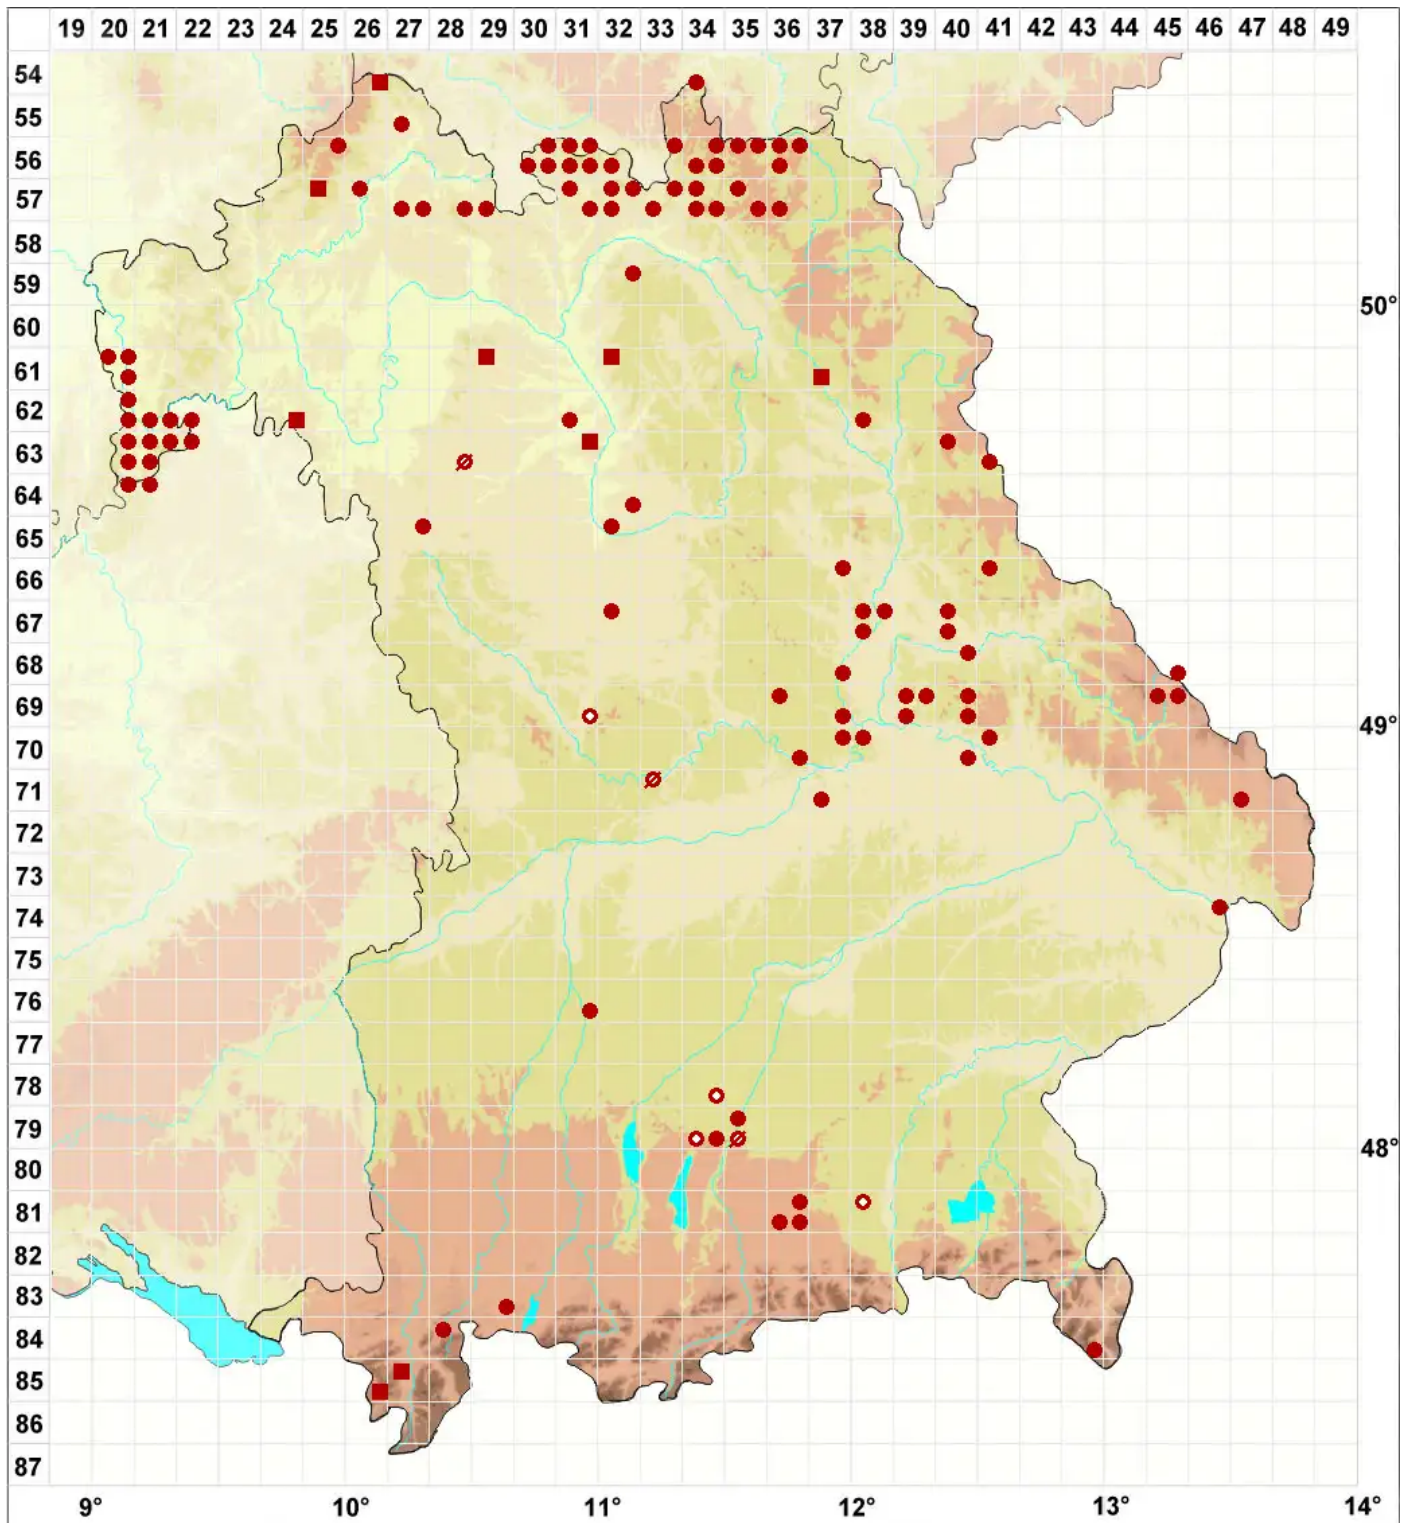

# Coenogonium pineti (Schrad.) Lücking & Lumbsch

## Kiefern-Krügleinflechte

Legende:

**Symbole:**

Ausgefülltes Symbol:  
Zeitraum von 1980 bis heute (Aktuelle Angabe)

Leeres Symbol:  
Zeitraum vor 1980 (Altangabe)

Quadrat: Herbarbeleg