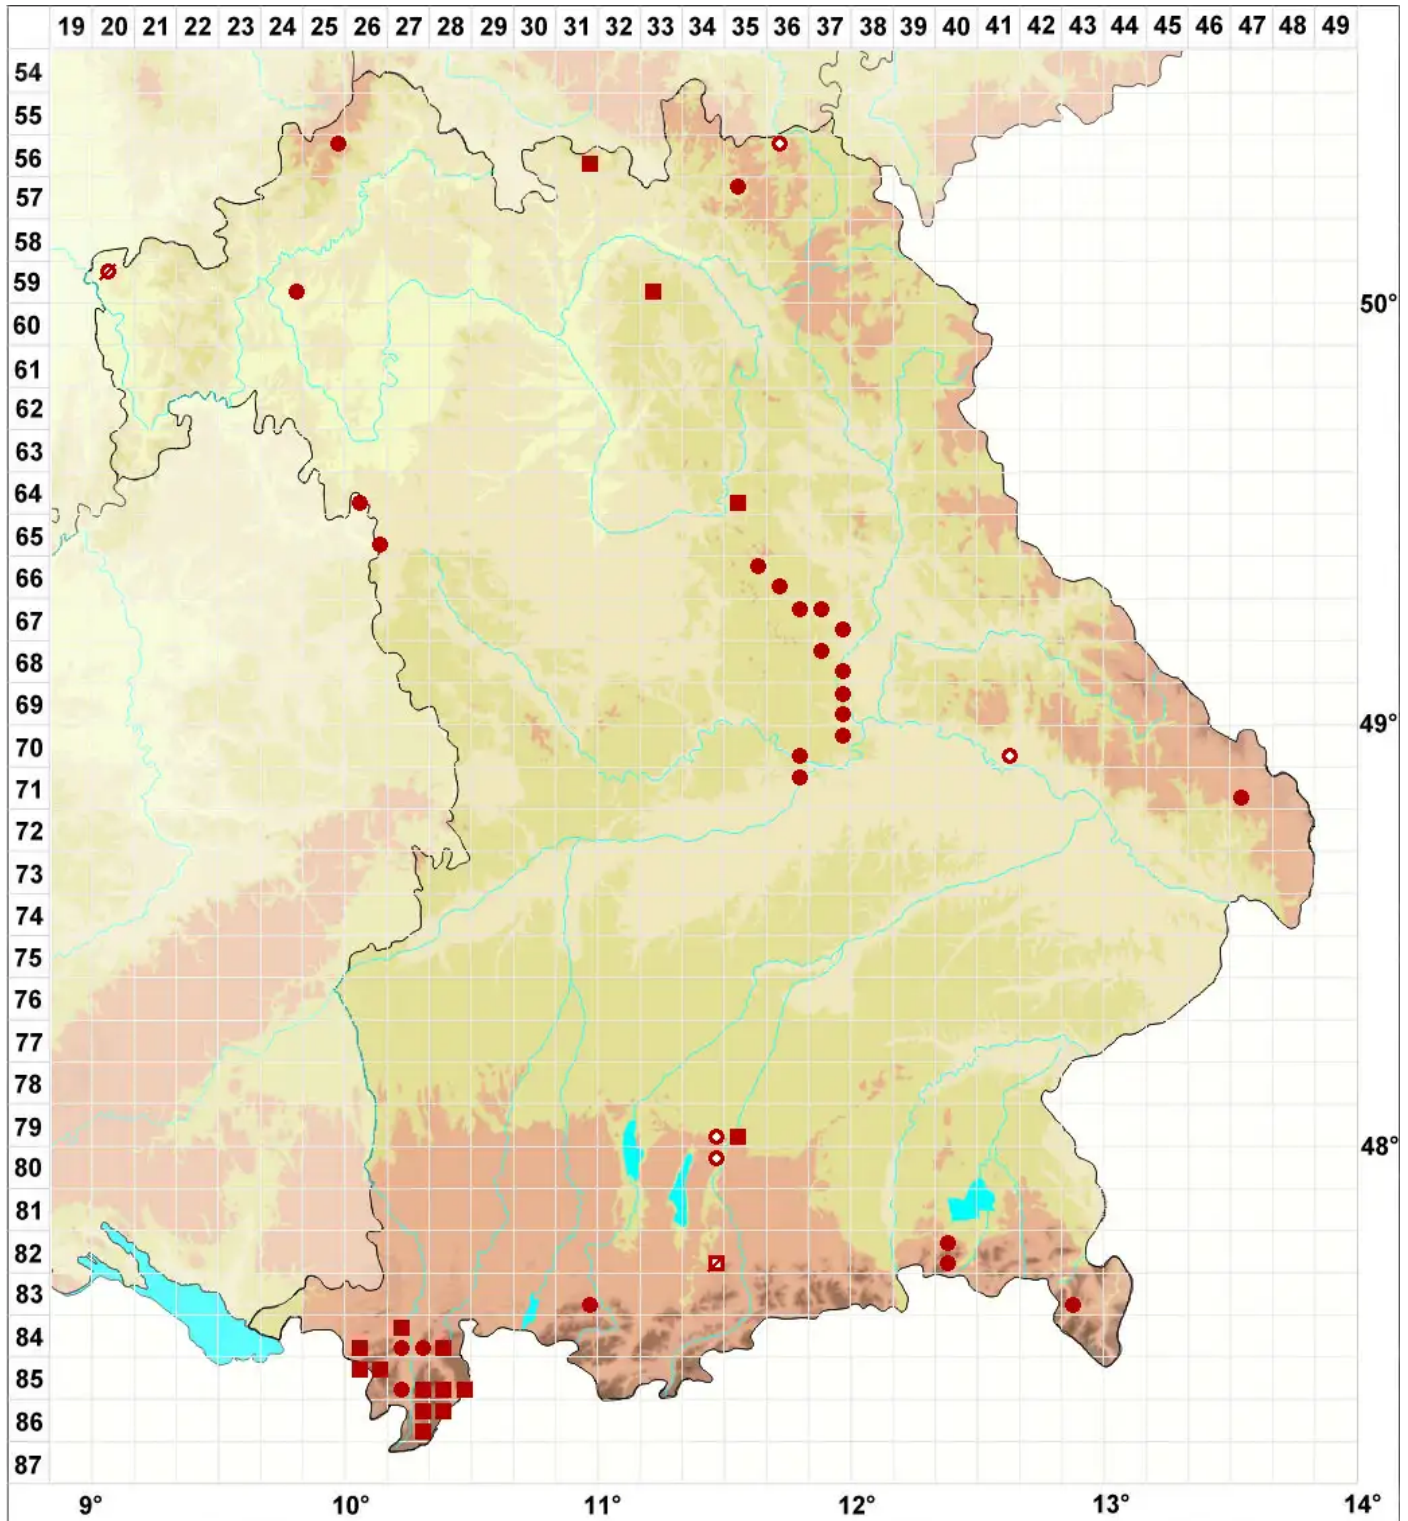

# Collema auriforme (With.) Coppins & J. R. Laundon

Ohrförmige Leimflechte

Legende:

**Symbole:**

Ausgefülltes Symbol:  
Zeitraum von 1980 bis heute (Aktuelle Angabe)

Leeres Symbol:  
Zeitraum vor 1980 (Altangabe)

Quadrat: Herbarbeleg