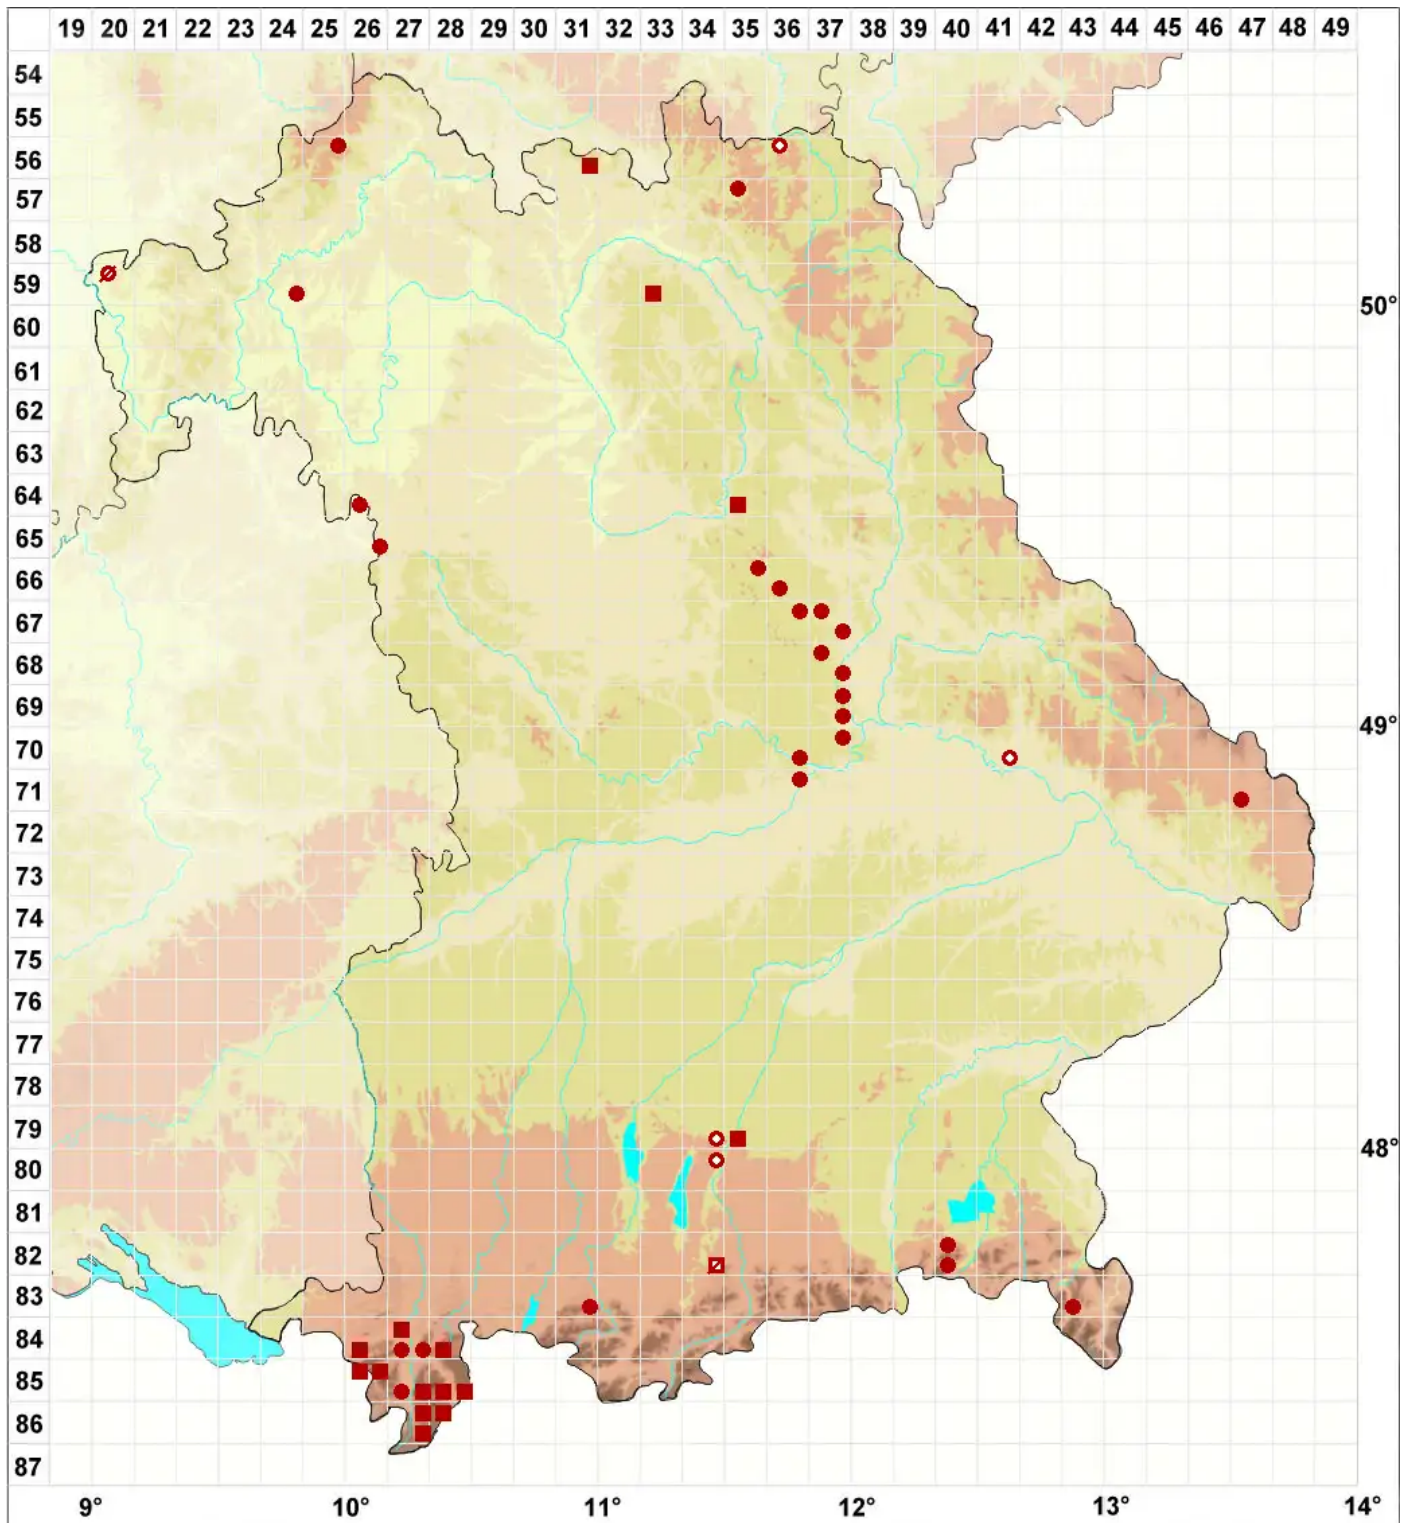

# Collema auriforme (With.) Coppins & J. R. Laundon

Ohrförmige Leimflechte

Legende:

**Symbole:**

Ausgefülltes Symbol:  
Zeitraum von 1980 bis heute (Aktuelle Angabe)

Leeres Symbol:  
Zeitraum vor 1980 (Altangabe)

Quadrat: Herbarbeleg