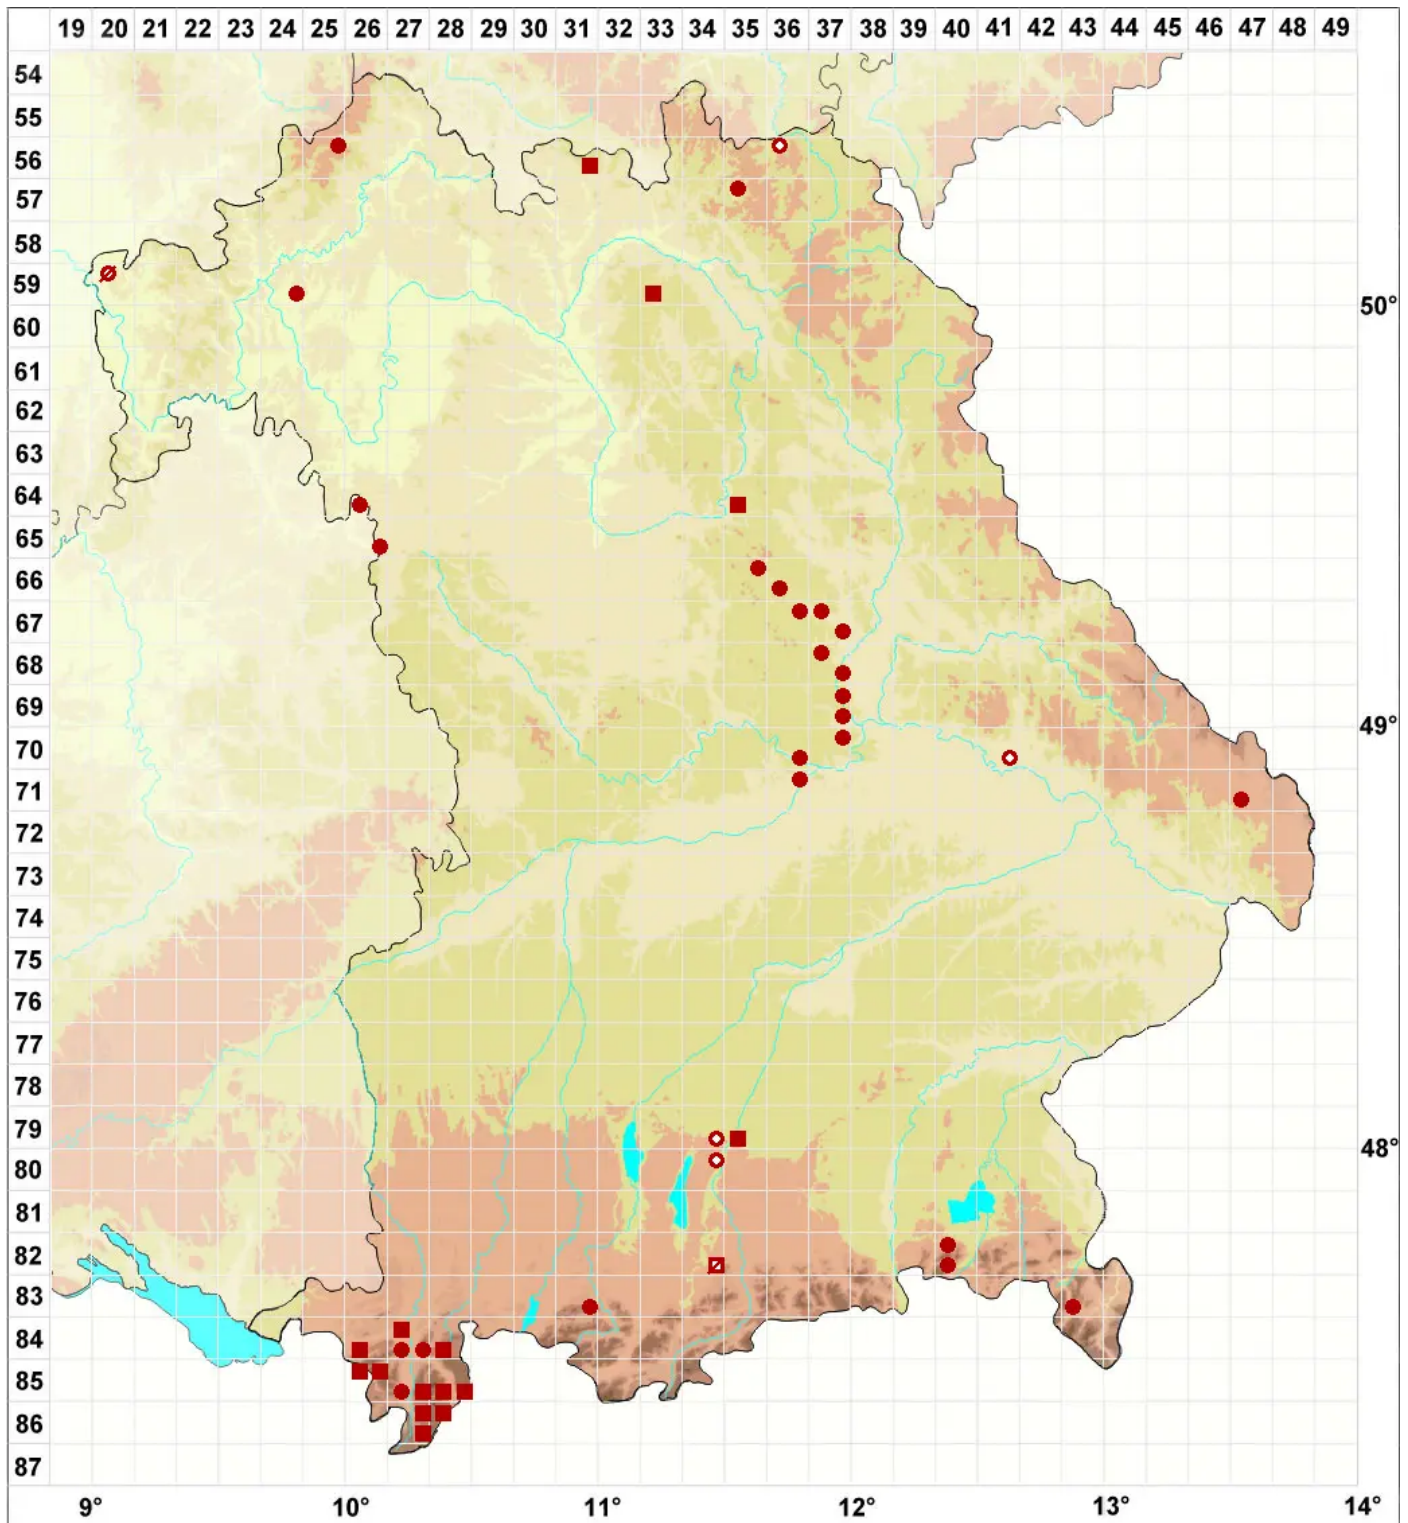

Collema auriforme (With.) Coppins & J. R. Laundon

Ohrförmige Leimflechte

Legende:

Symbole:

Ausgefülltes Symbol:
Zeitraum von 1980 bis heute (Aktuelle Angabe)

Leeres Symbol:
Zeitraum vor 1980 (Altangabe)

Quadrat: Herbarbeleg