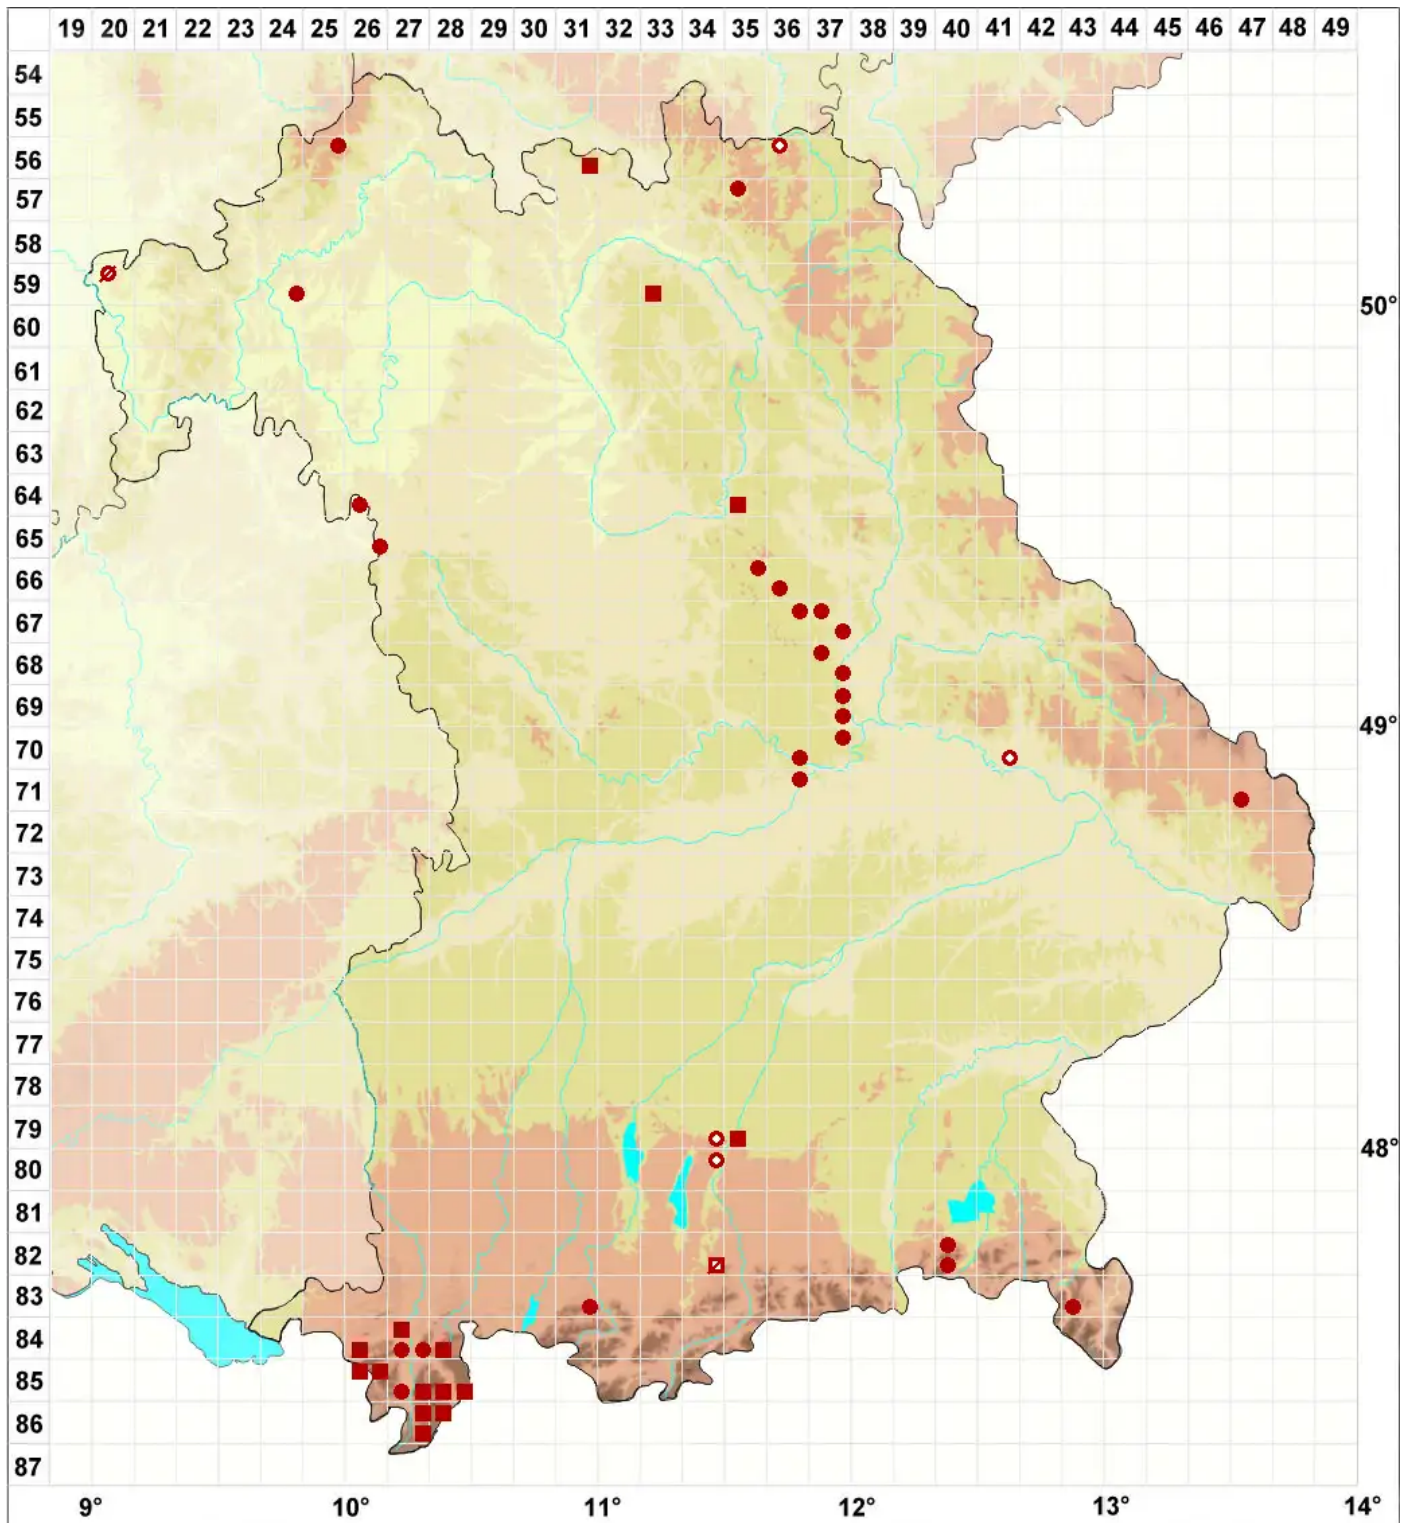

Collema auriforme (With.) Coppins & J. R. Laundon

Ohrförmige Leimflechte

Legende:

- Symbole:**
Ausgefülltes Symbol:
Zeitraum von 1980 bis heute (Aktuelle Angabe)
Leeres Symbol:
Zeitraum vor 1980 (Altangabe)
Quadrat: Herbarbeleg