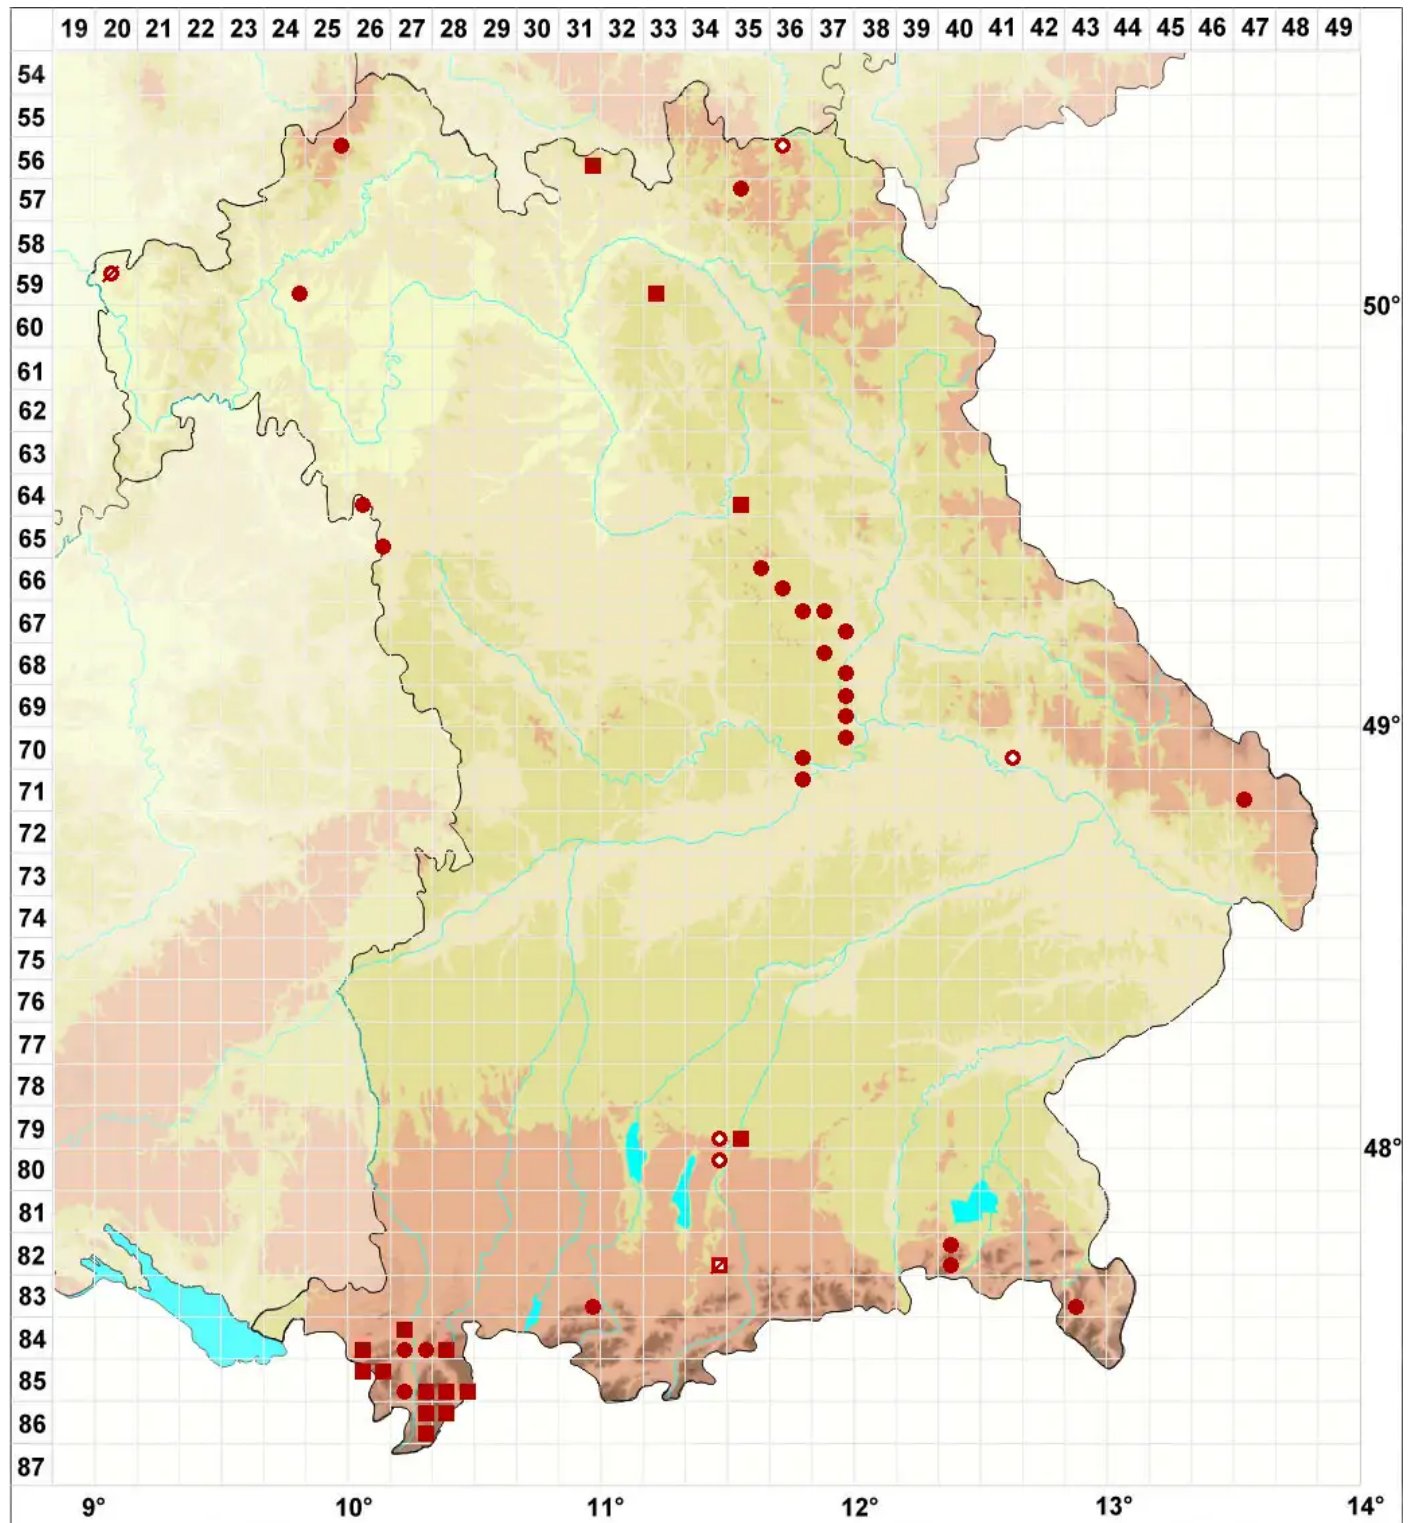

Collema auriforme (With.) Coppins & J. R. Laundon

Ohrförmige Leimflechte

Legende:

- Symbole:**
- Ausgefülltes Symbol:
Zeitraum von 1980 bis heute (Aktuelle Angabe)
 - Leeres Symbol:
Zeitraum vor 1980 (Altangabe)
 - Quadrat: Herbarbeleg