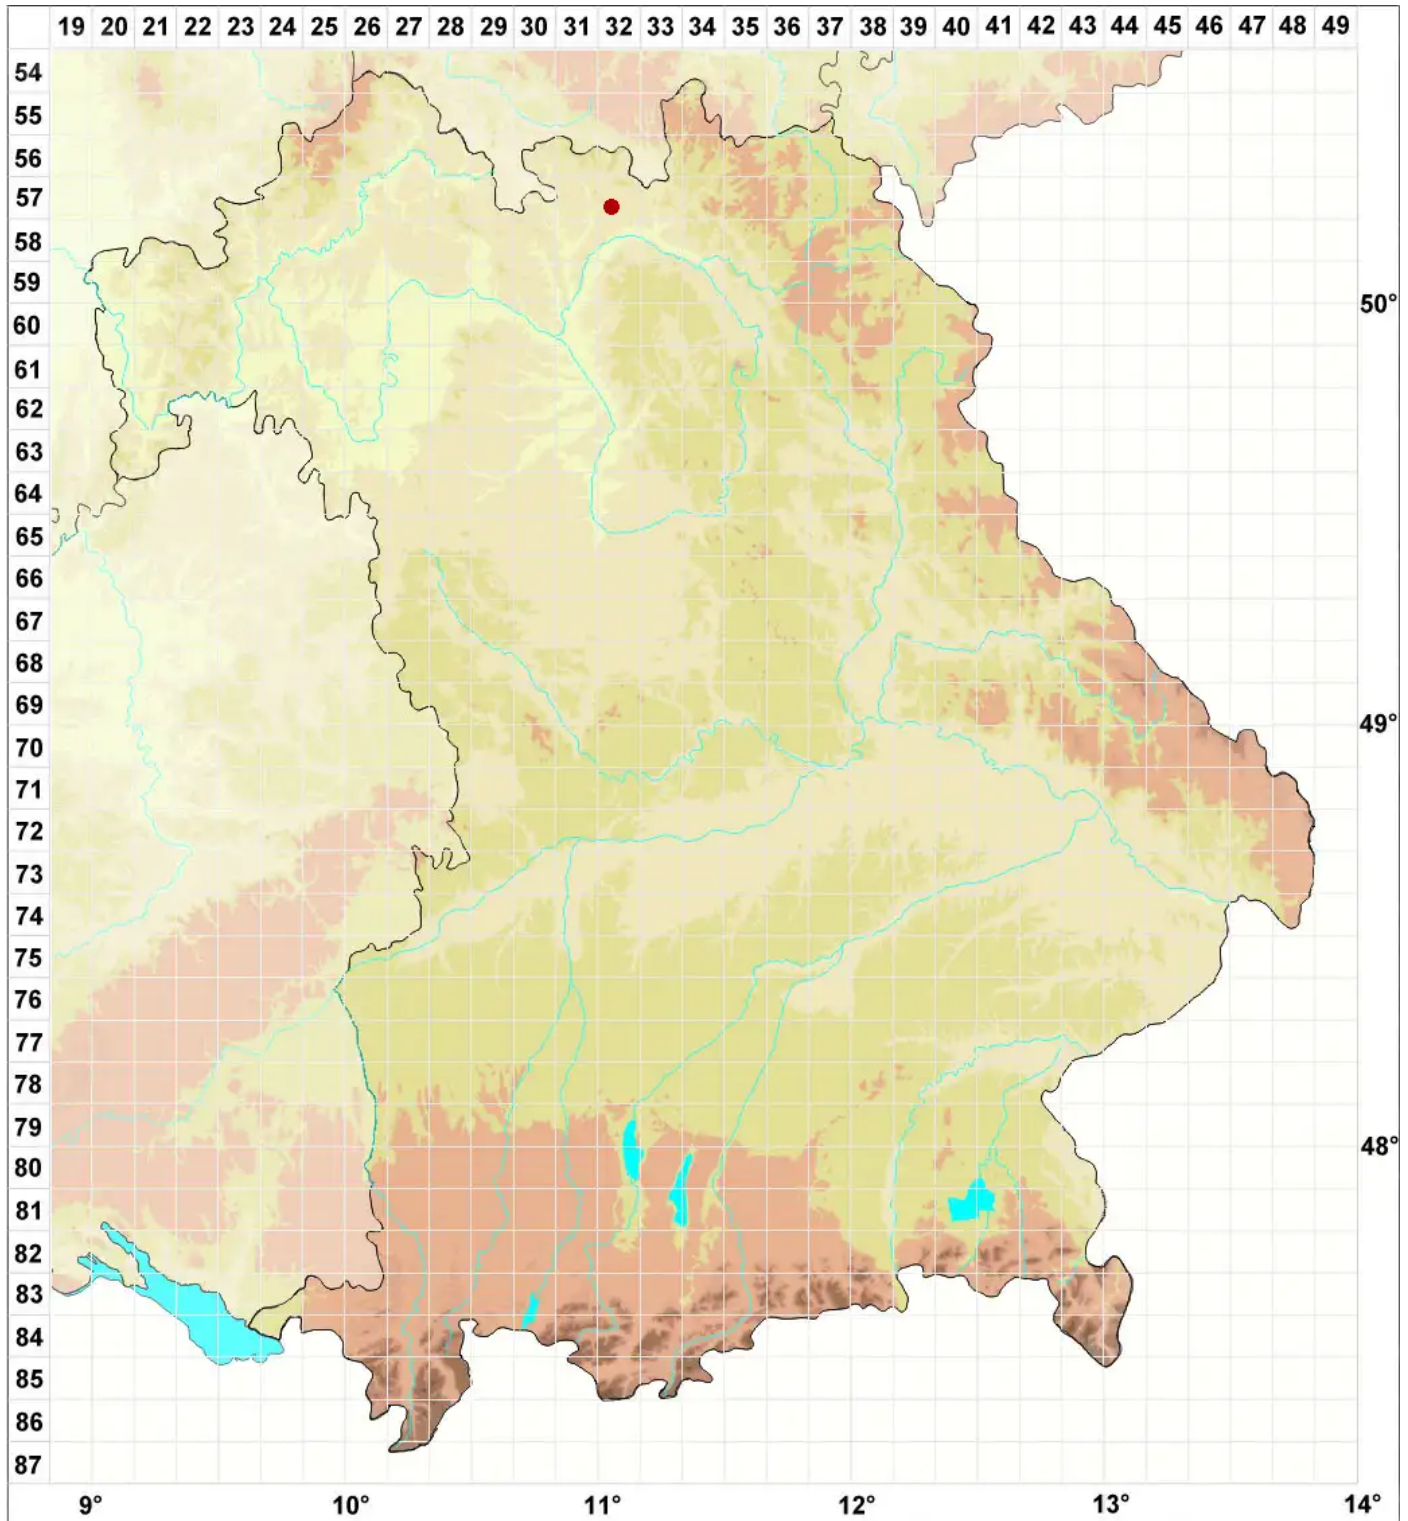

# Collema bachmanianum (Fink) Degel.

## Bachmanns Leimflechte

Legende:

- Symbole:**
- Ausgefülltes Symbol:  
Zeitraum von 1980 bis heute (Aktuelle Angabe)
  - Leeres Symbol:  
Zeitraum vor 1980 (Altangabe)
  - Quadrat: Herbarbeleg