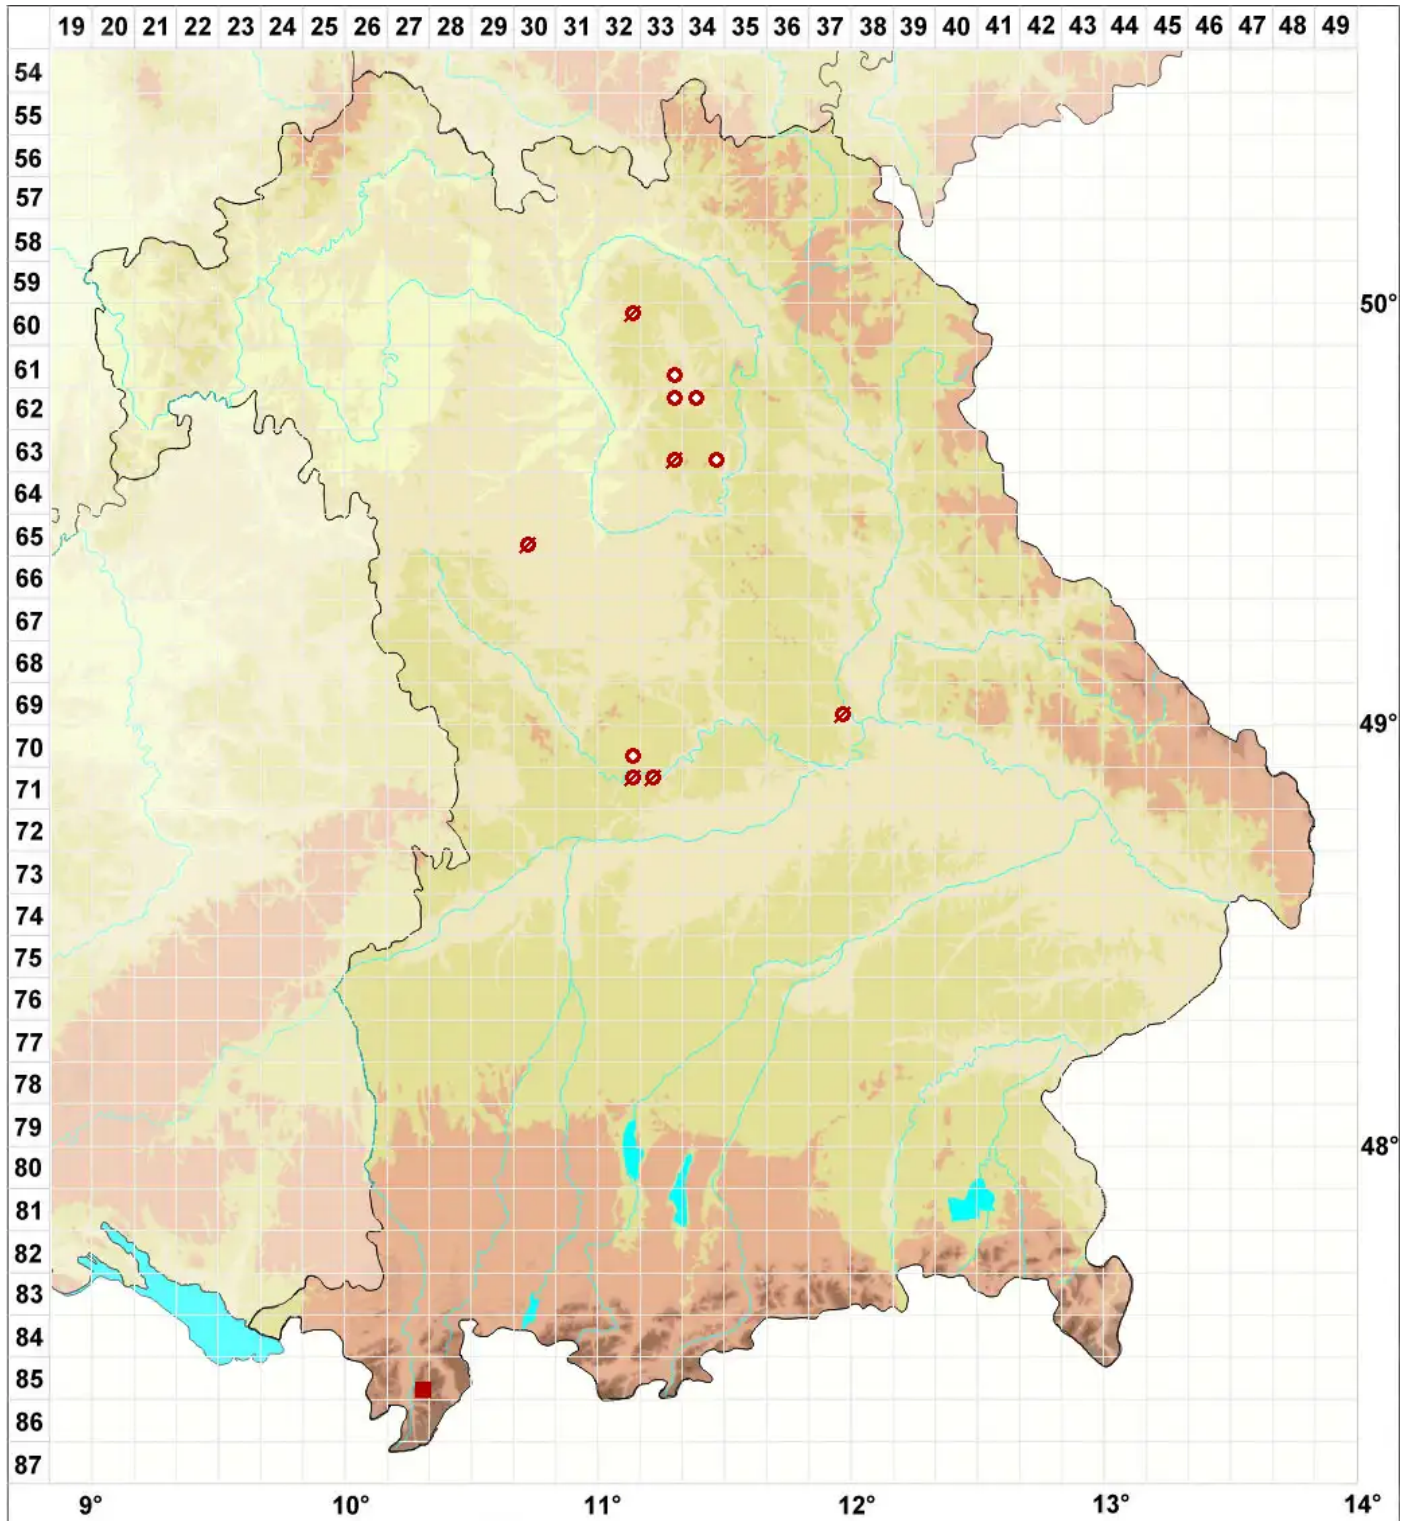

Collema callopismum A. Massal.

Schwielige Leimflechte

Legende:

- Symbole:**
- Ausgefülltes Symbol:
Zeitraum von 1980 bis heute (Aktuelle Angabe)
 - Leeres Symbol:
Zeitraum vor 1980 (Altangabe)
 - Quadrat: Herbarbeleg