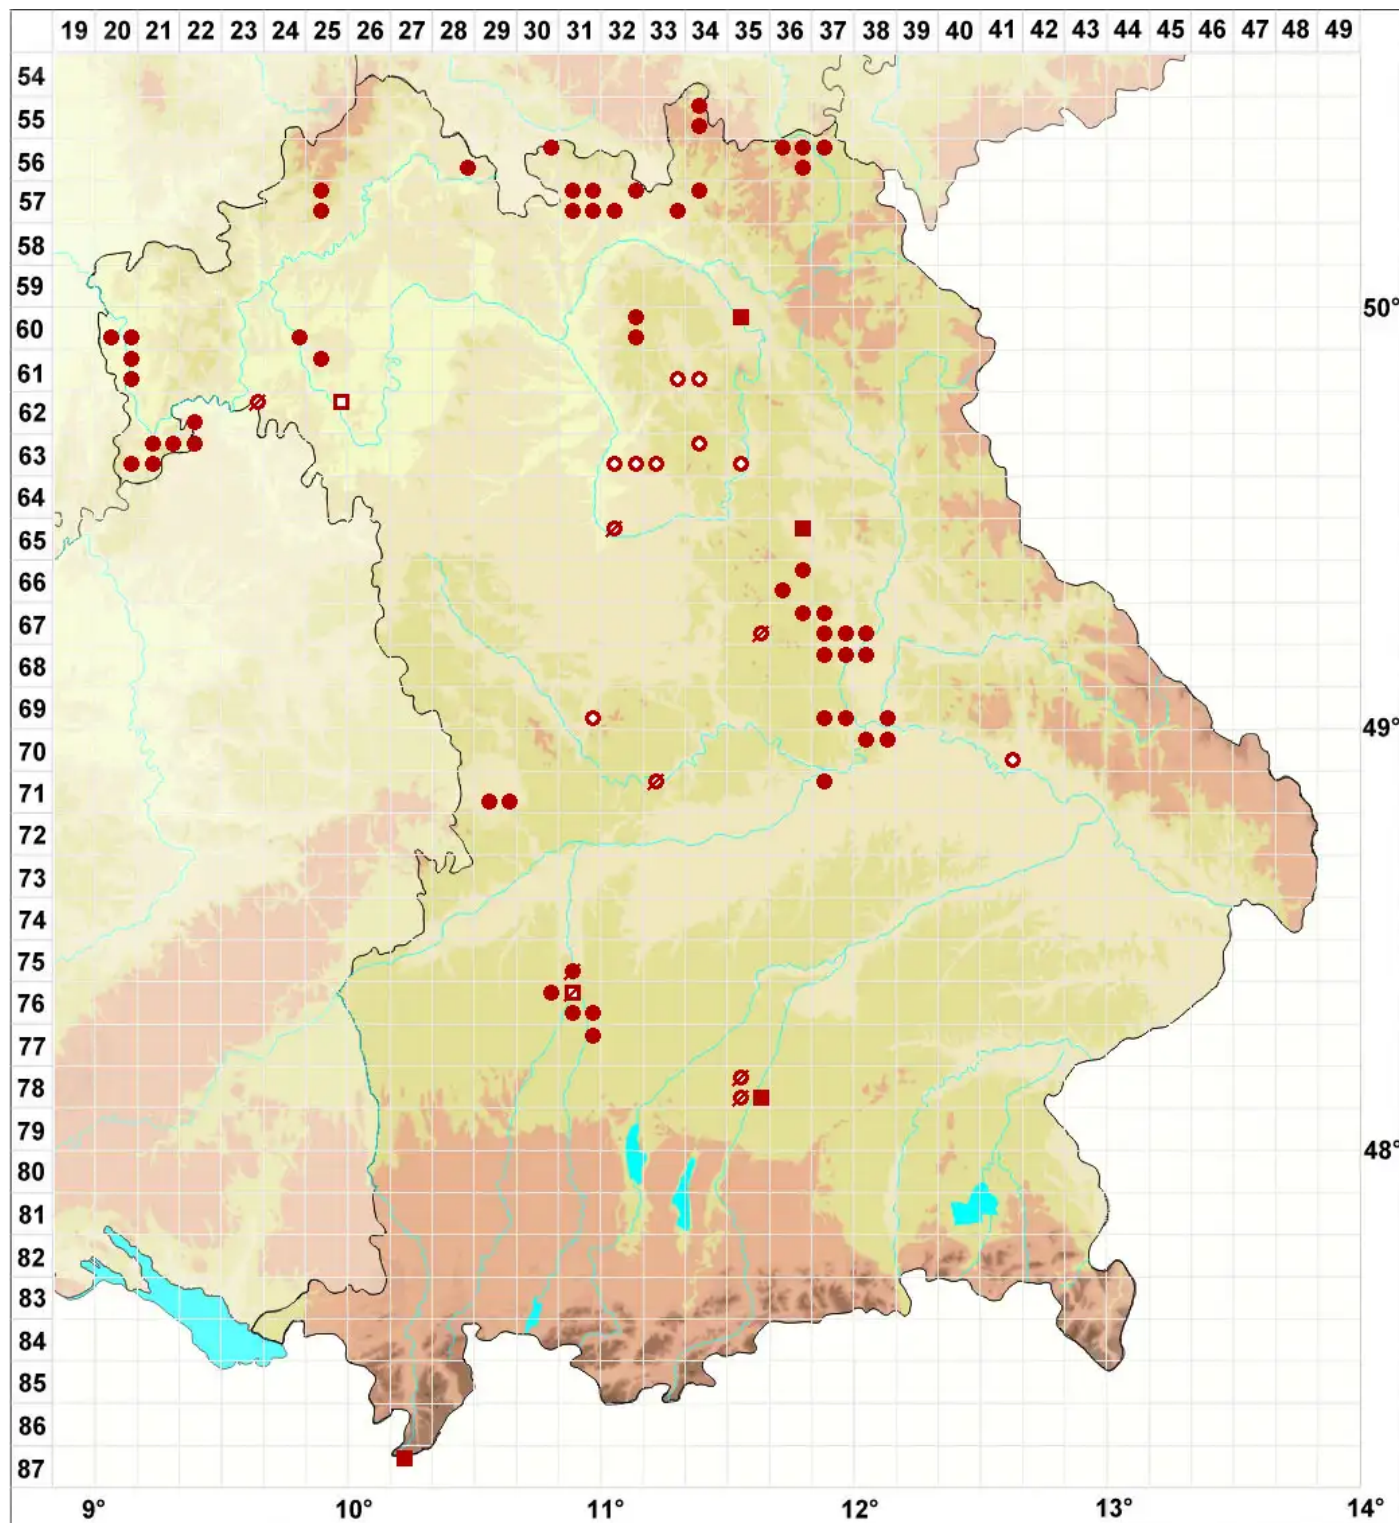

# Collema crispum (L.) Weber ex F. H. Wigg.

Krause Leimflechte

Legende:

- Symbole:**  
Ausgefülltes Symbol:  
Zeitraum von 1980 bis heute (Aktuelle Angabe)  
Leeres Symbol:  
Zeitraum vor 1980 (Altangabe)  
Quadrat: Herbarbeleg