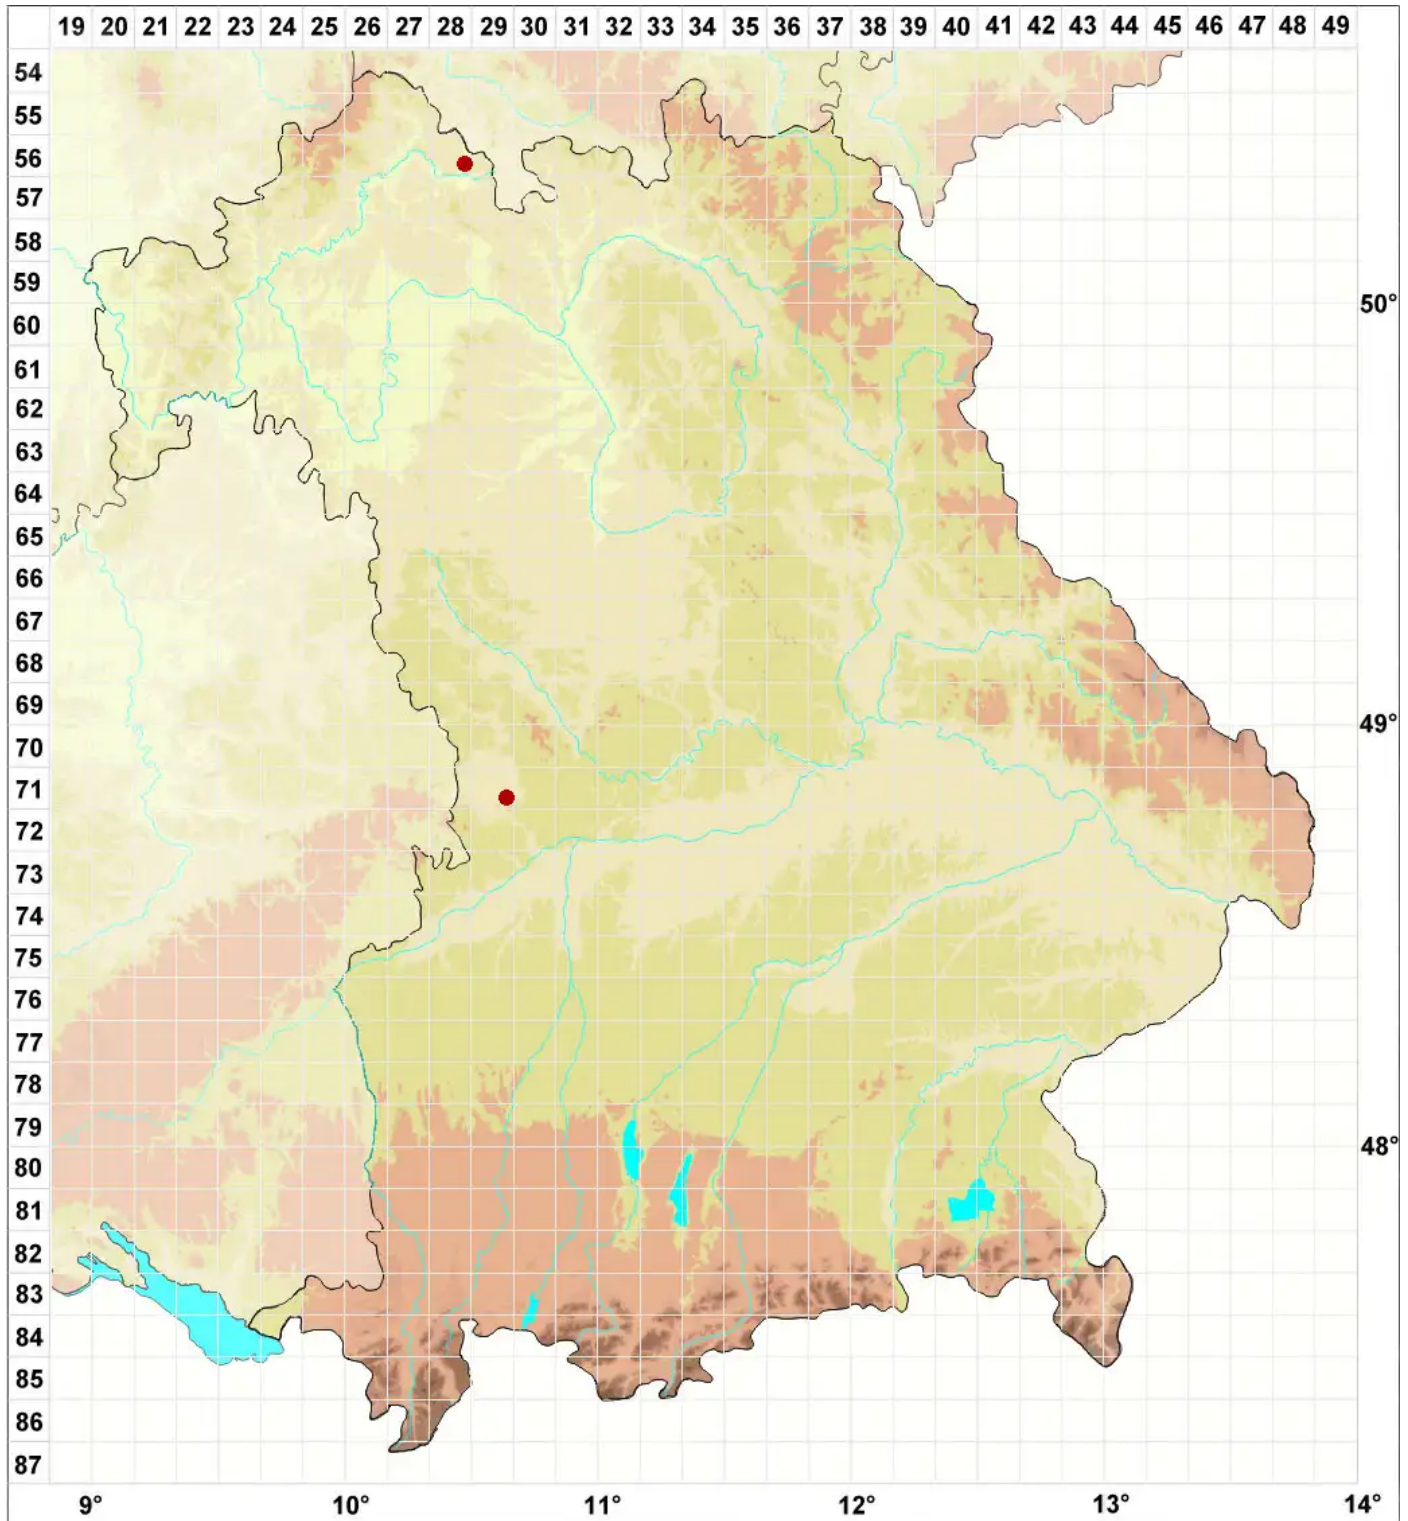

Collema coccophorum Tuck.

Kugelförmige Leimflechte

Legende:

Symbole:

Ausgefülltes Symbol:
Zeitraum von 1980 bis heute (Aktuelle Angabe)

Leeres Symbol:
Zeitraum vor 1980 (Altangabe)

Quadrat: Herbarbeleg