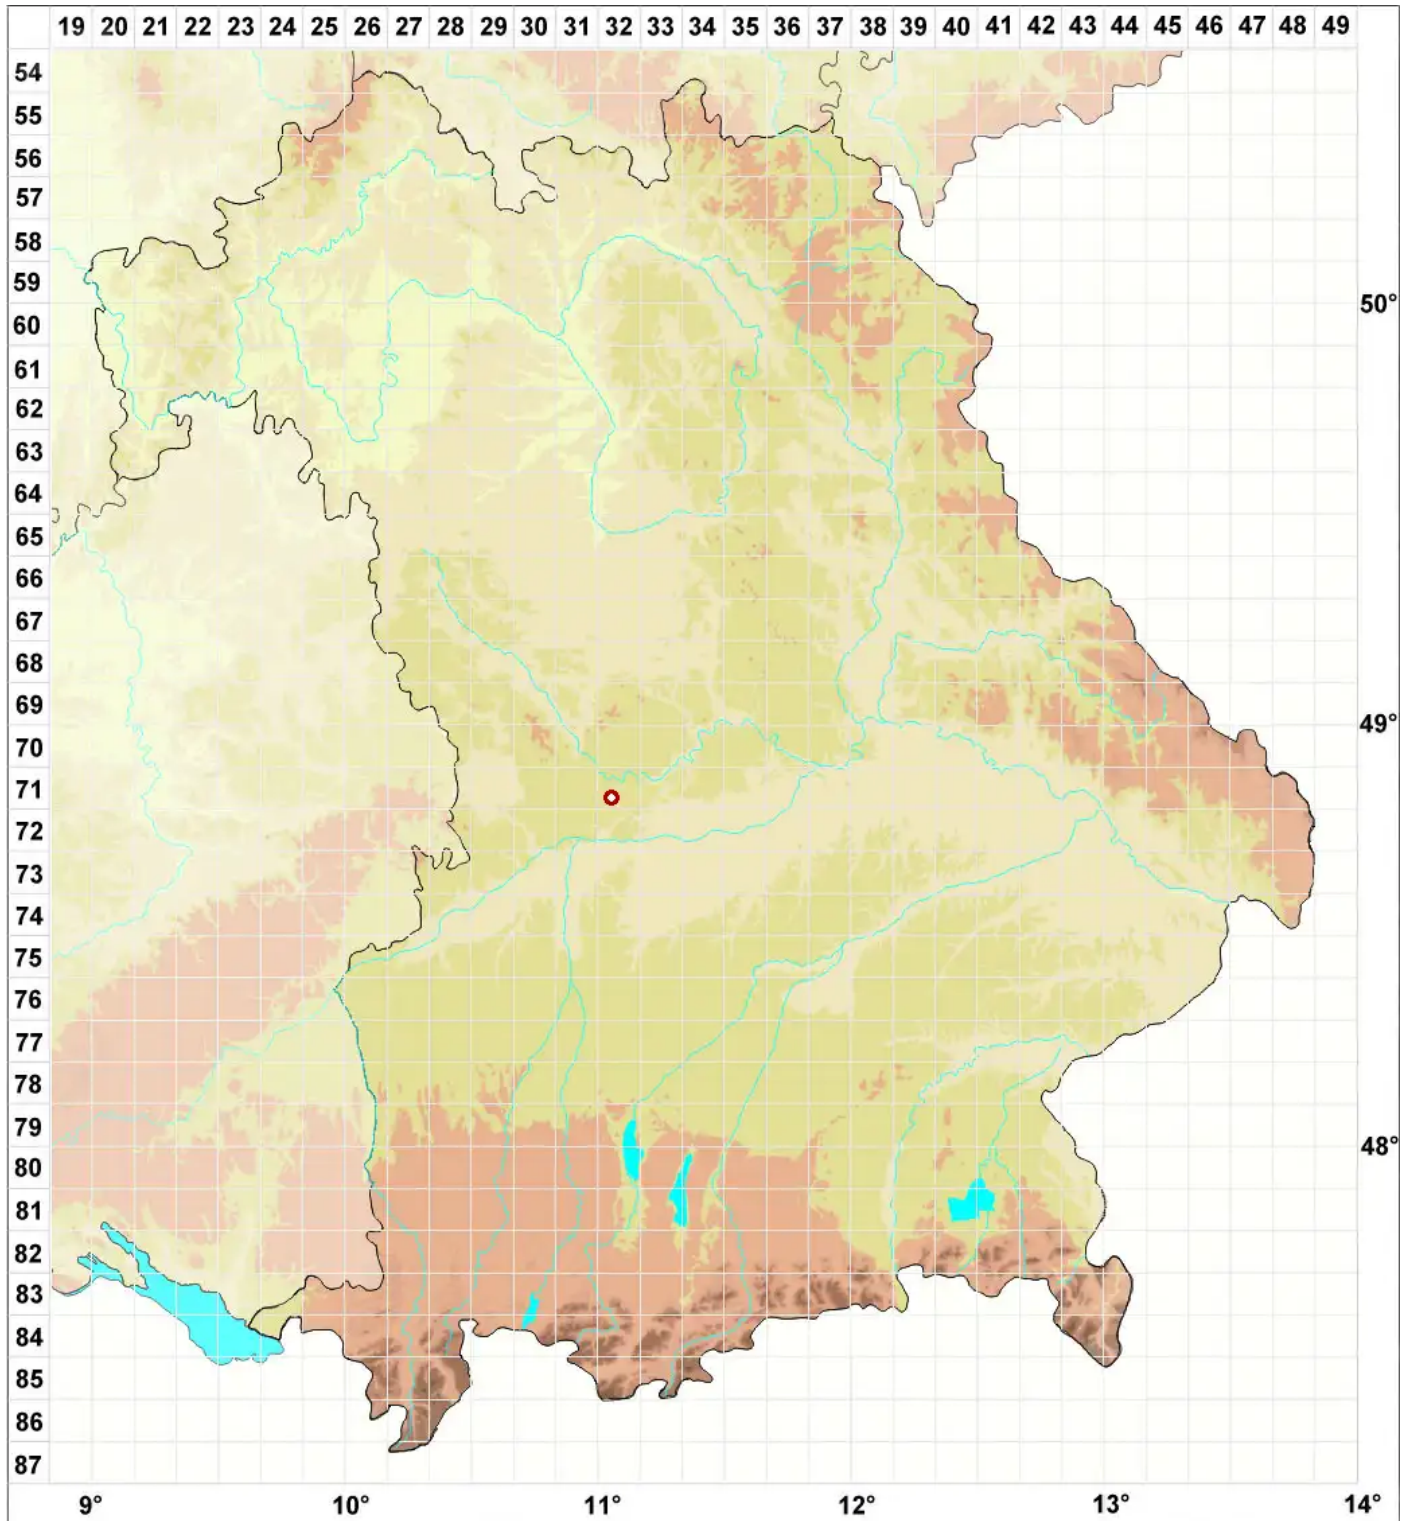

Collema confertum Hepp

Gedrängte Leimflechte

Legende:

Symbole:

Ausgefülltes Symbol:
Zeitraum von 1980 bis heute (Aktuelle Angabe)

Leeres Symbol:
Zeitraum vor 1980 (Altangabe)

Quadrat: Herbarbeleg