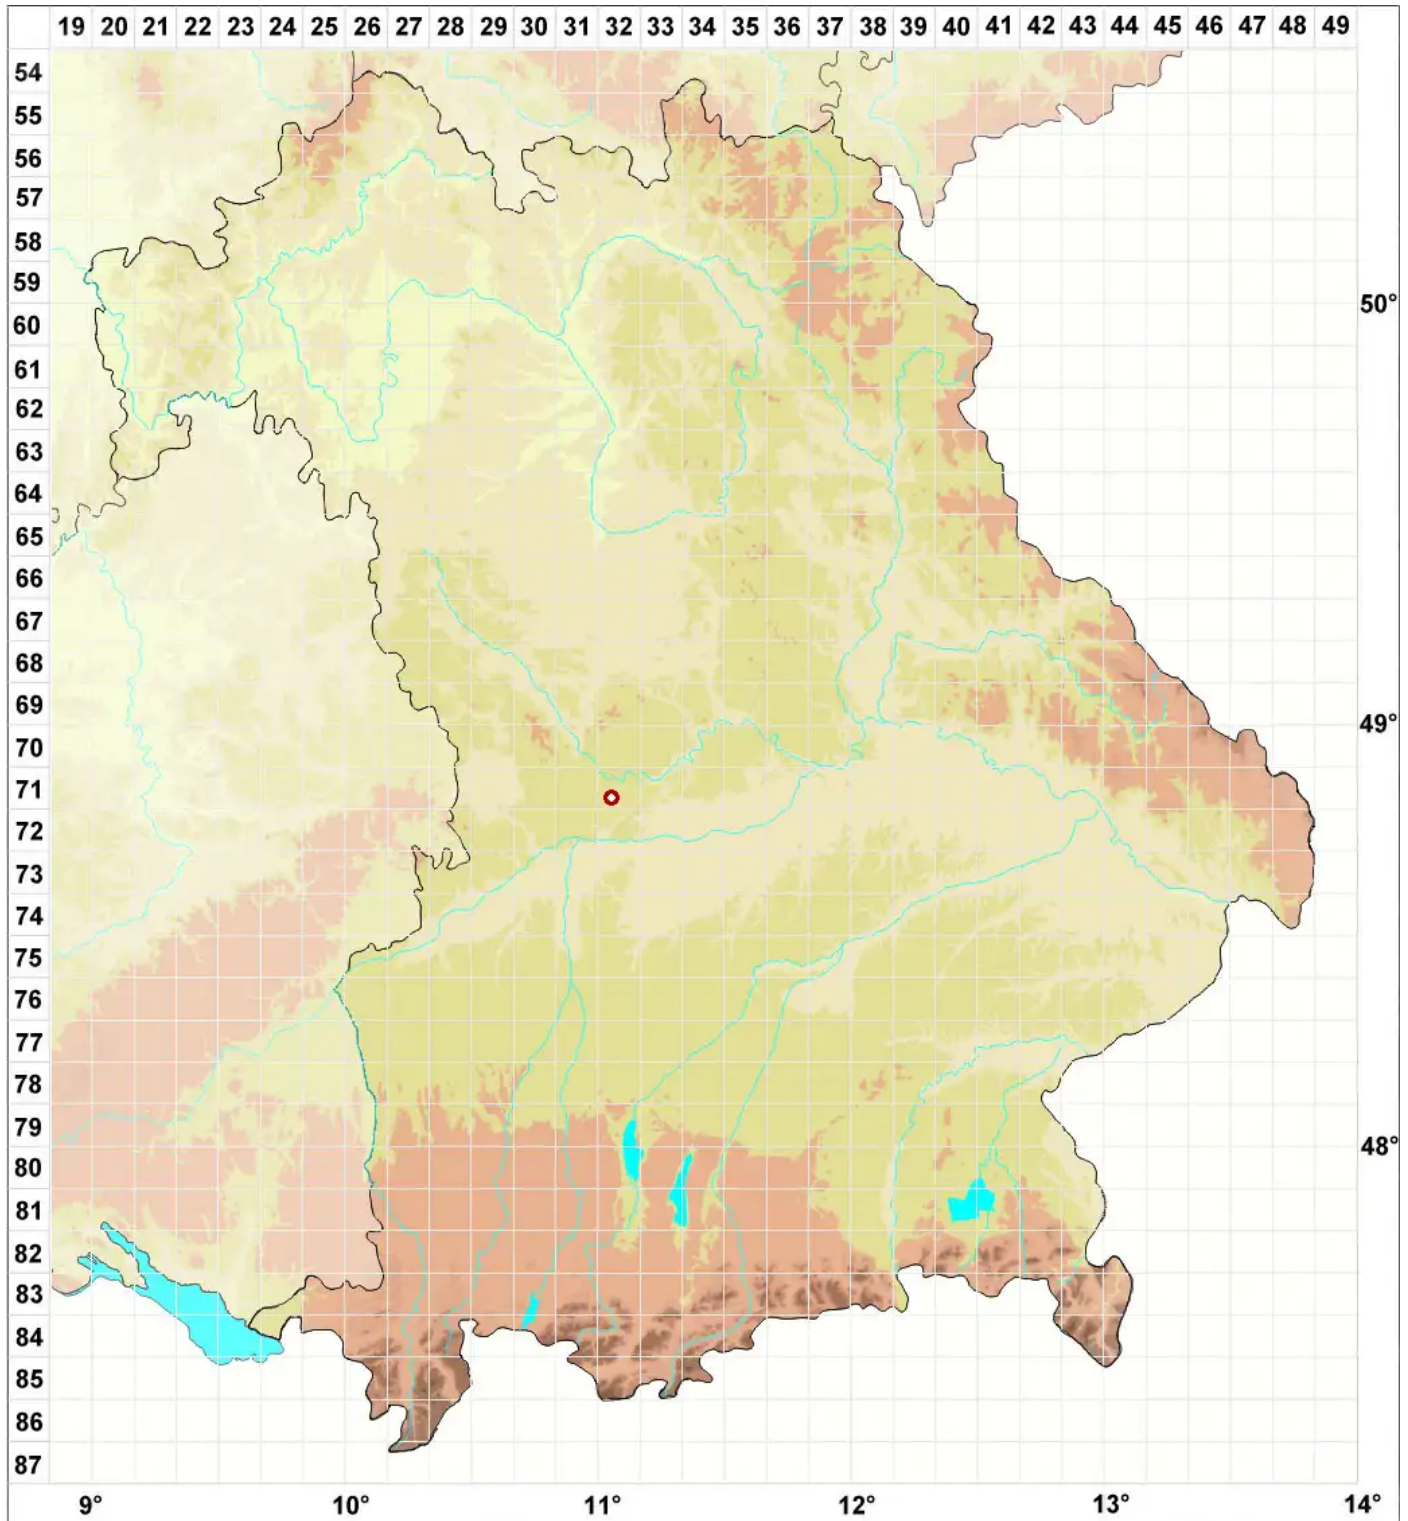

# Collema confertum Hepp

## Gedrängte Leimflechte

Legende:

**Symbole:**

Ausgefülltes Symbol:  
Zeitraum von 1980 bis heute (Aktuelle Angabe)

Leeres Symbol:  
Zeitraum vor 1980 (Altangabe)

Quadrat: Herbarbeleg