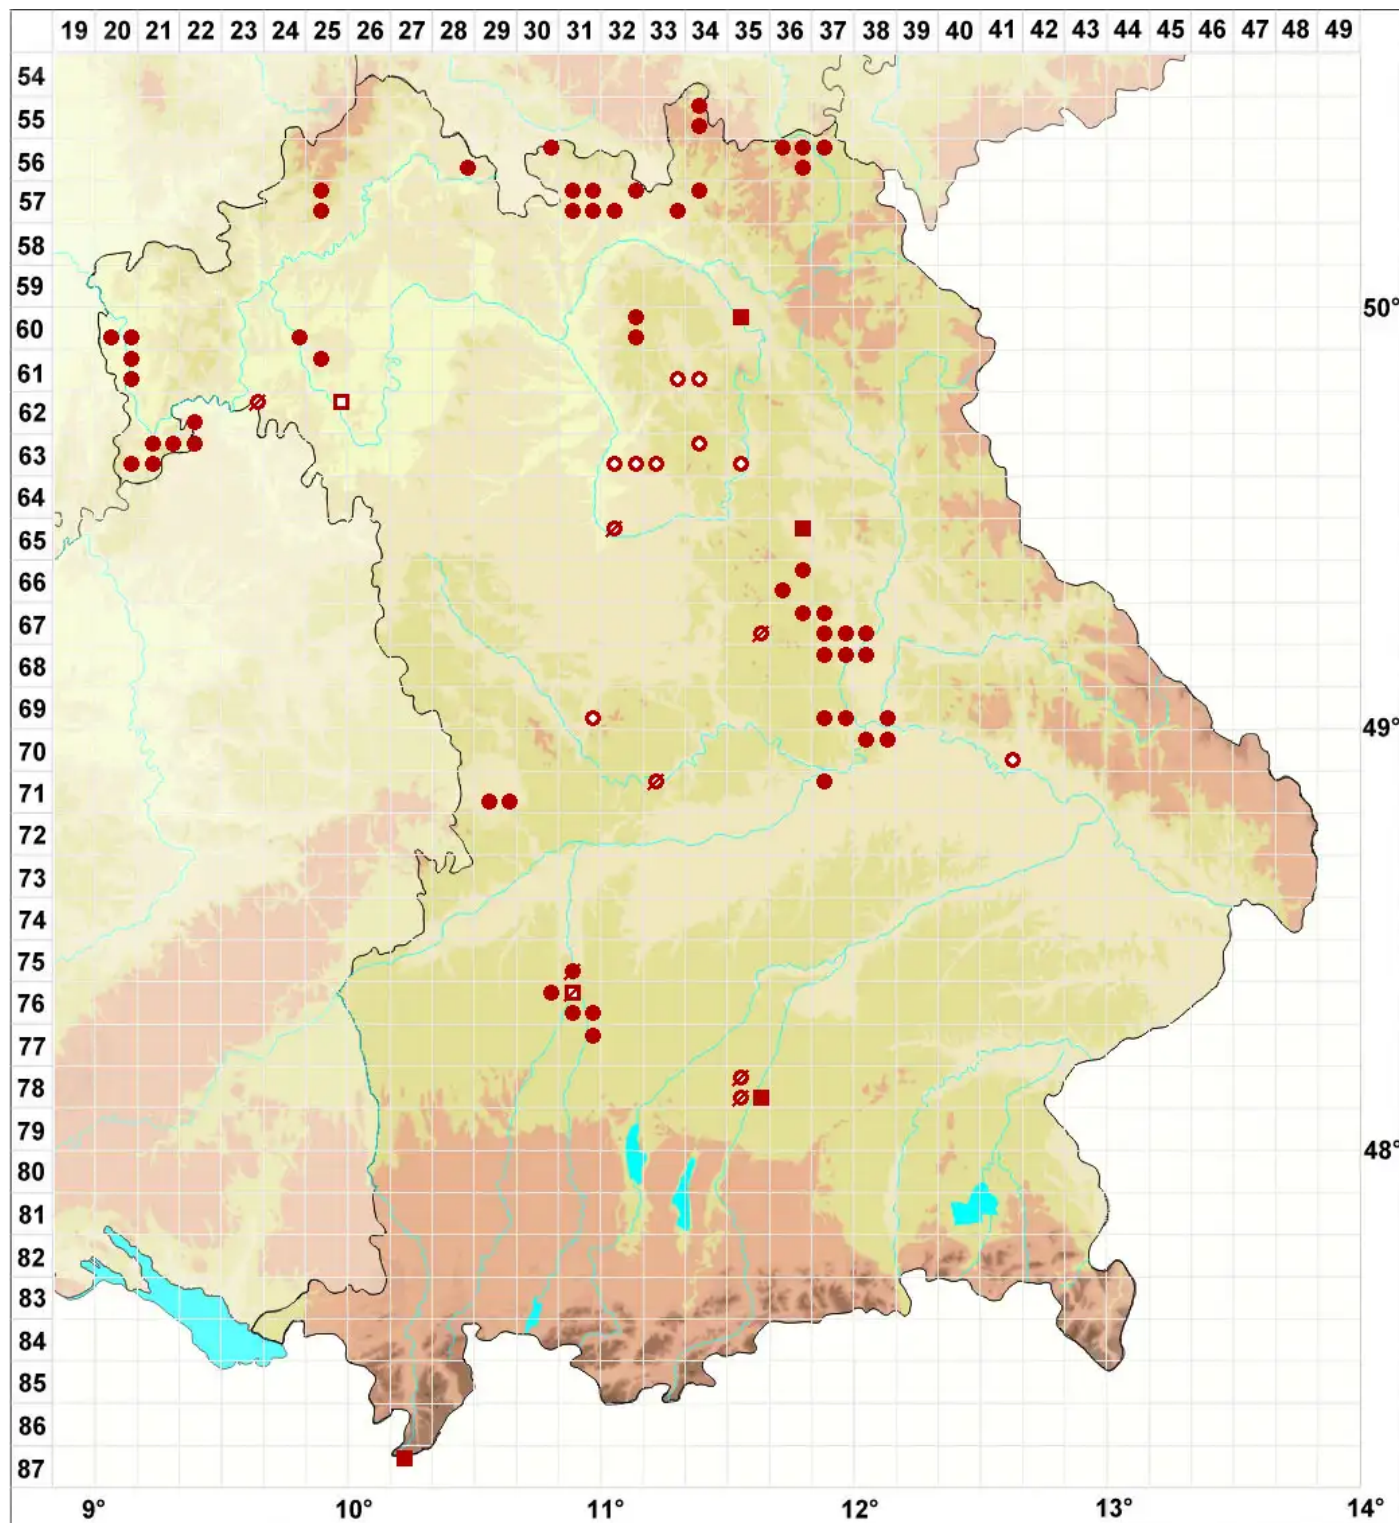

Collema crispum (L.) Weber ex F. H. Wigg.

Krause Leimflechte

Legende:

- Symbole:**
Ausgefülltes Symbol:
Zeitraum von 1980 bis heute (Aktuelle Angabe)
Leeres Symbol:
Zeitraum vor 1980 (Altangabe)
Quadrat: Herbarbeleg