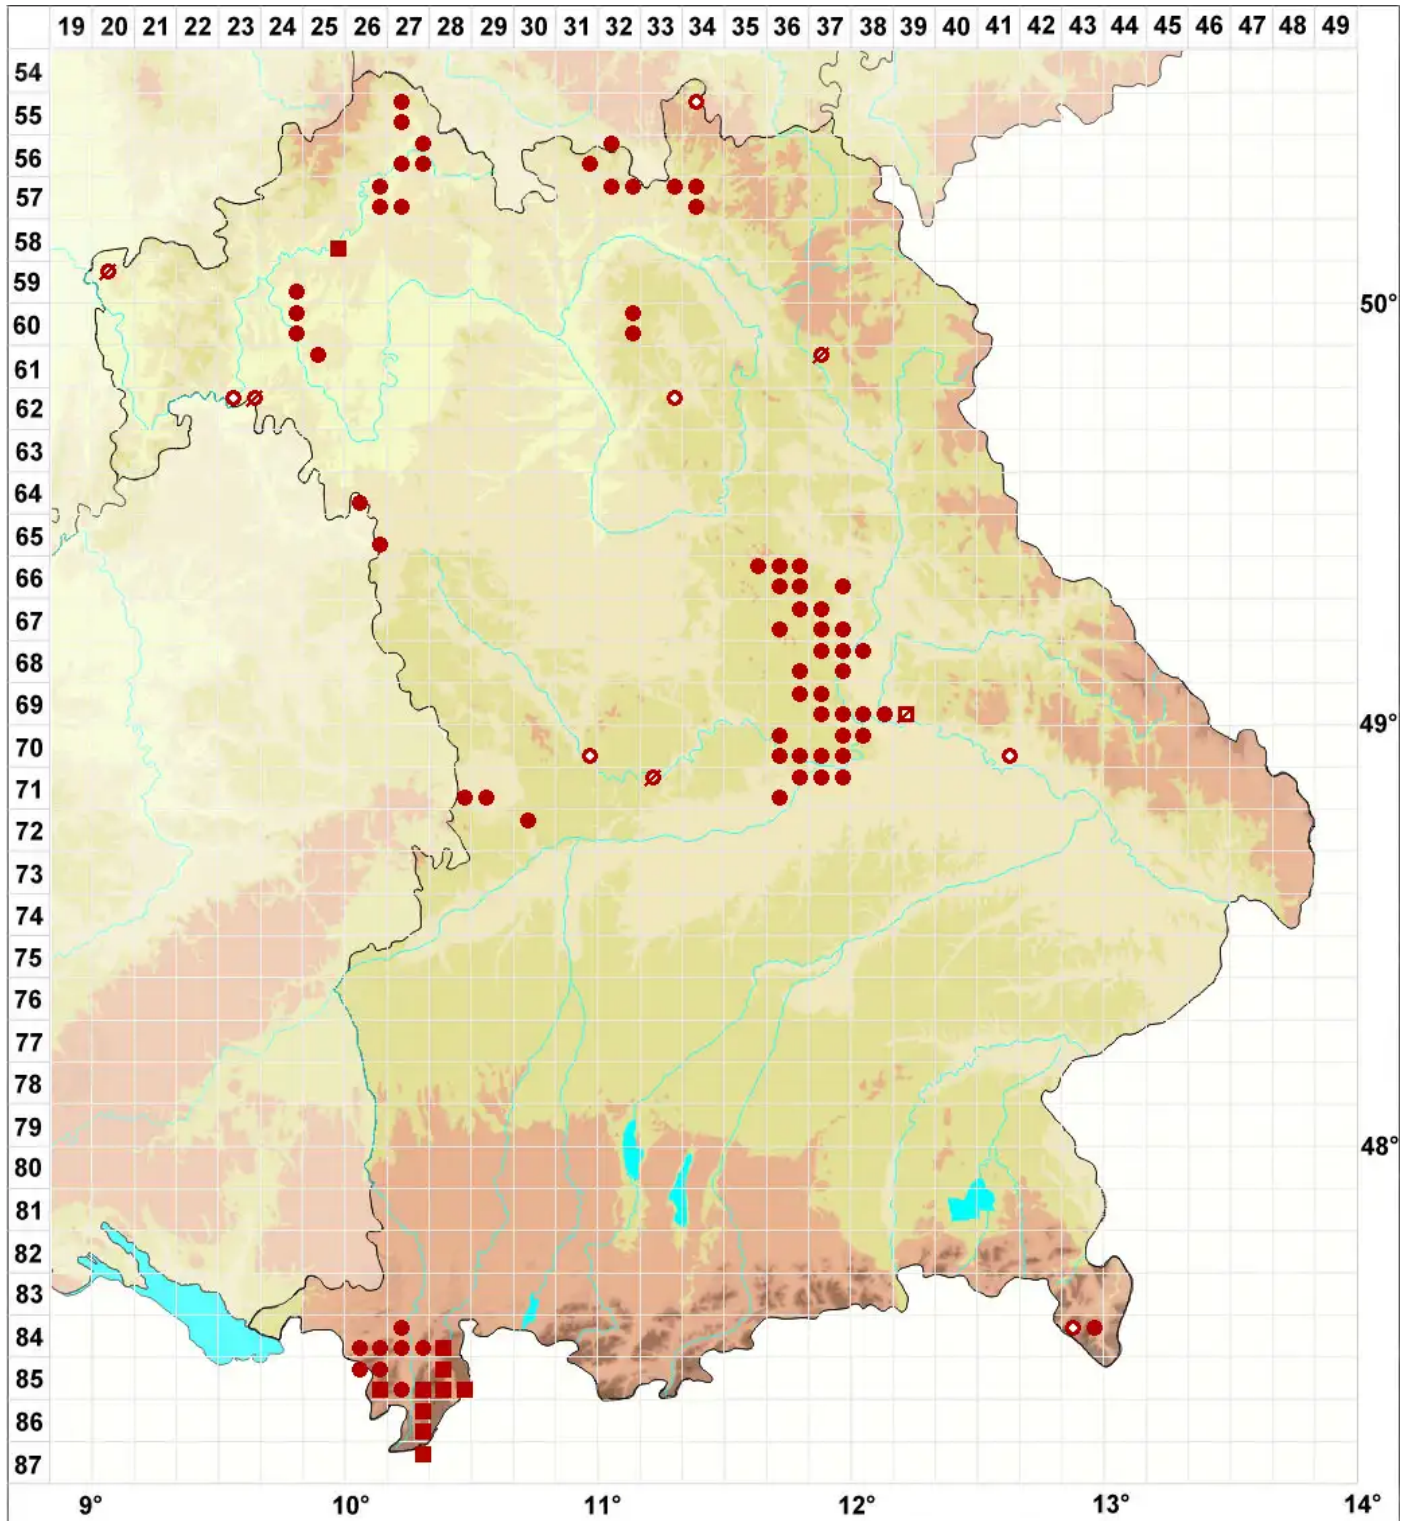

Collema cristatum (L.) Weber ex F. H. Wigg.

Kamm-Leimflechte

Legende:

- Symbole:**
- Ausgefülltes Symbol:
Zeitraum von 1980 bis heute (Aktuelle Angabe)
 - Leeres Symbol:
Zeitraum vor 1980 (Altangabe)
 - Quadrat: Herbarbeleg