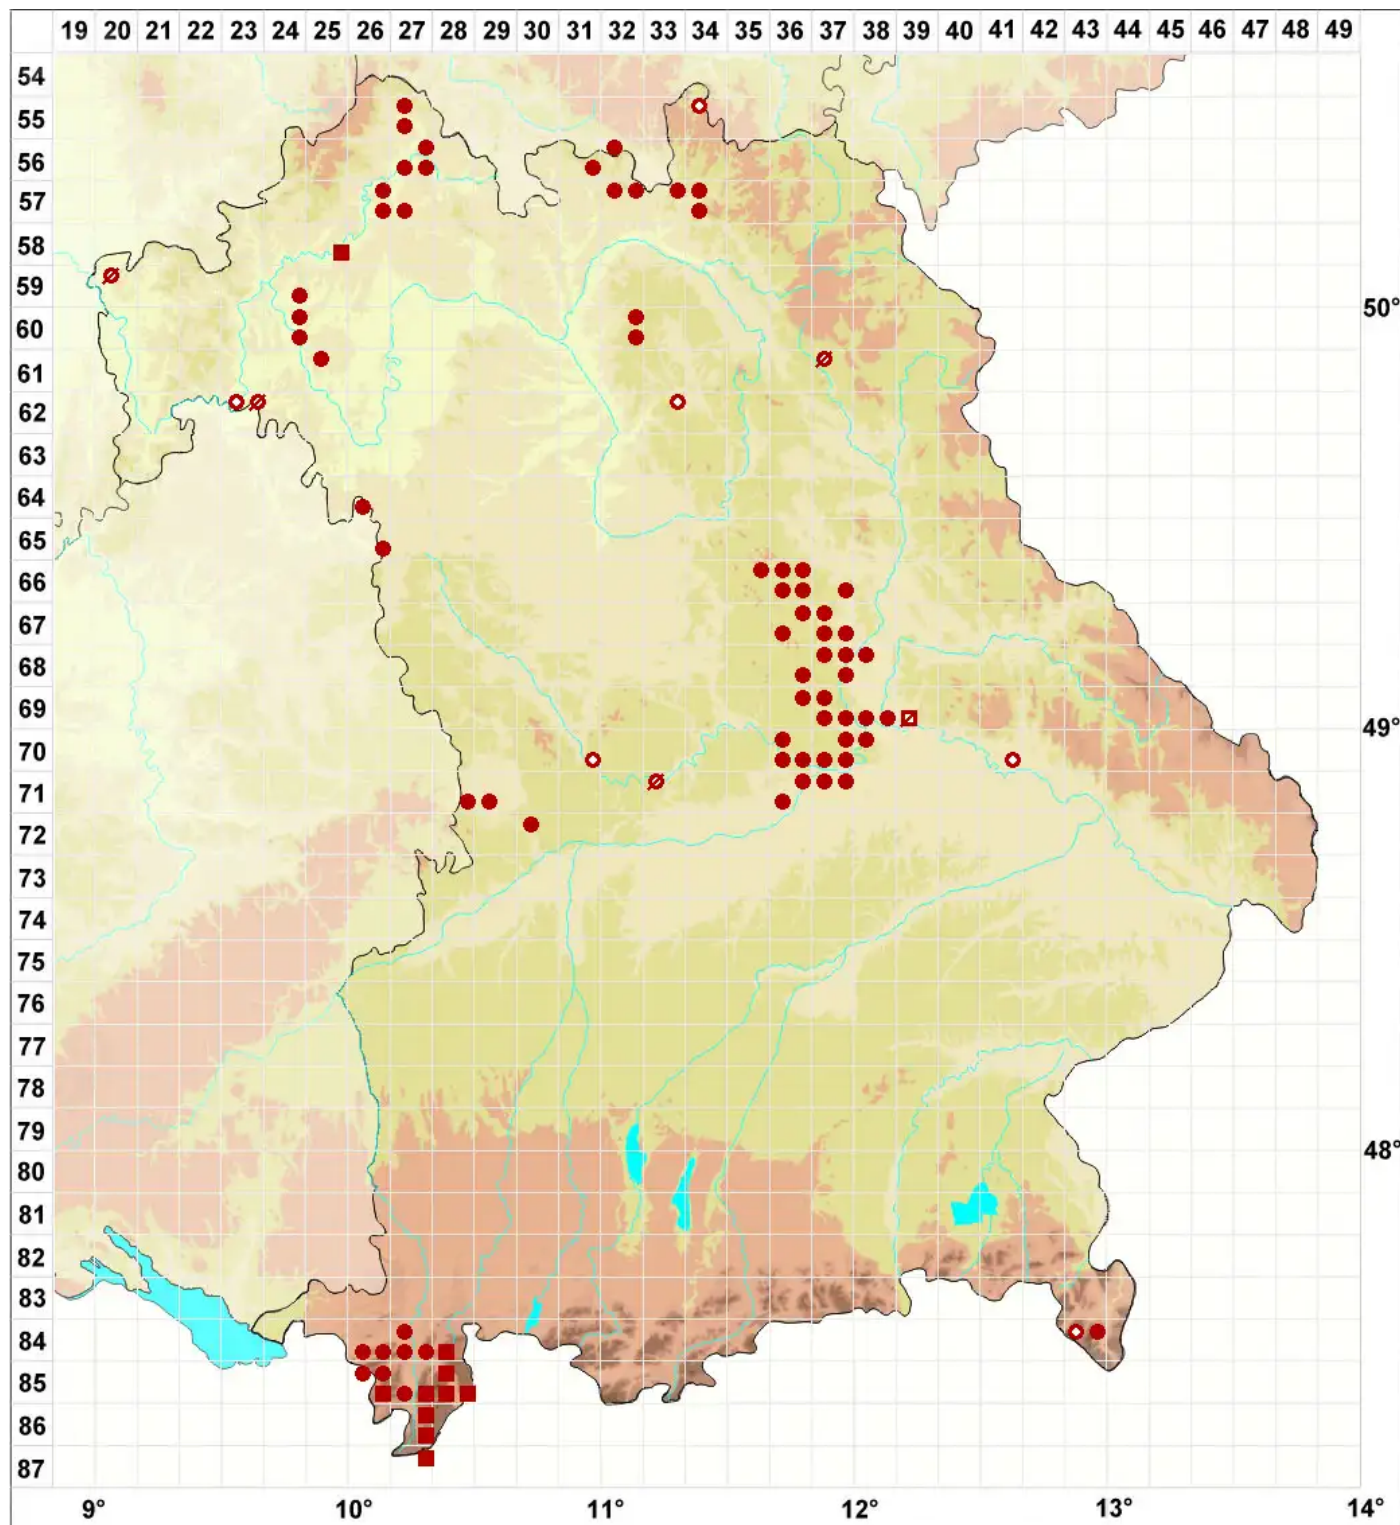

Collema cristatum (L.) Weber ex F. H. Wigg.

Kamm-Leimflechte

Legende:

Symbole:

Ausgefülltes Symbol:
Zeitraum von 1980 bis heute (Aktuelle Angabe)

Leeres Symbol:
Zeitraum vor 1980 (Altangabe)

Quadrat: Herbarbeleg