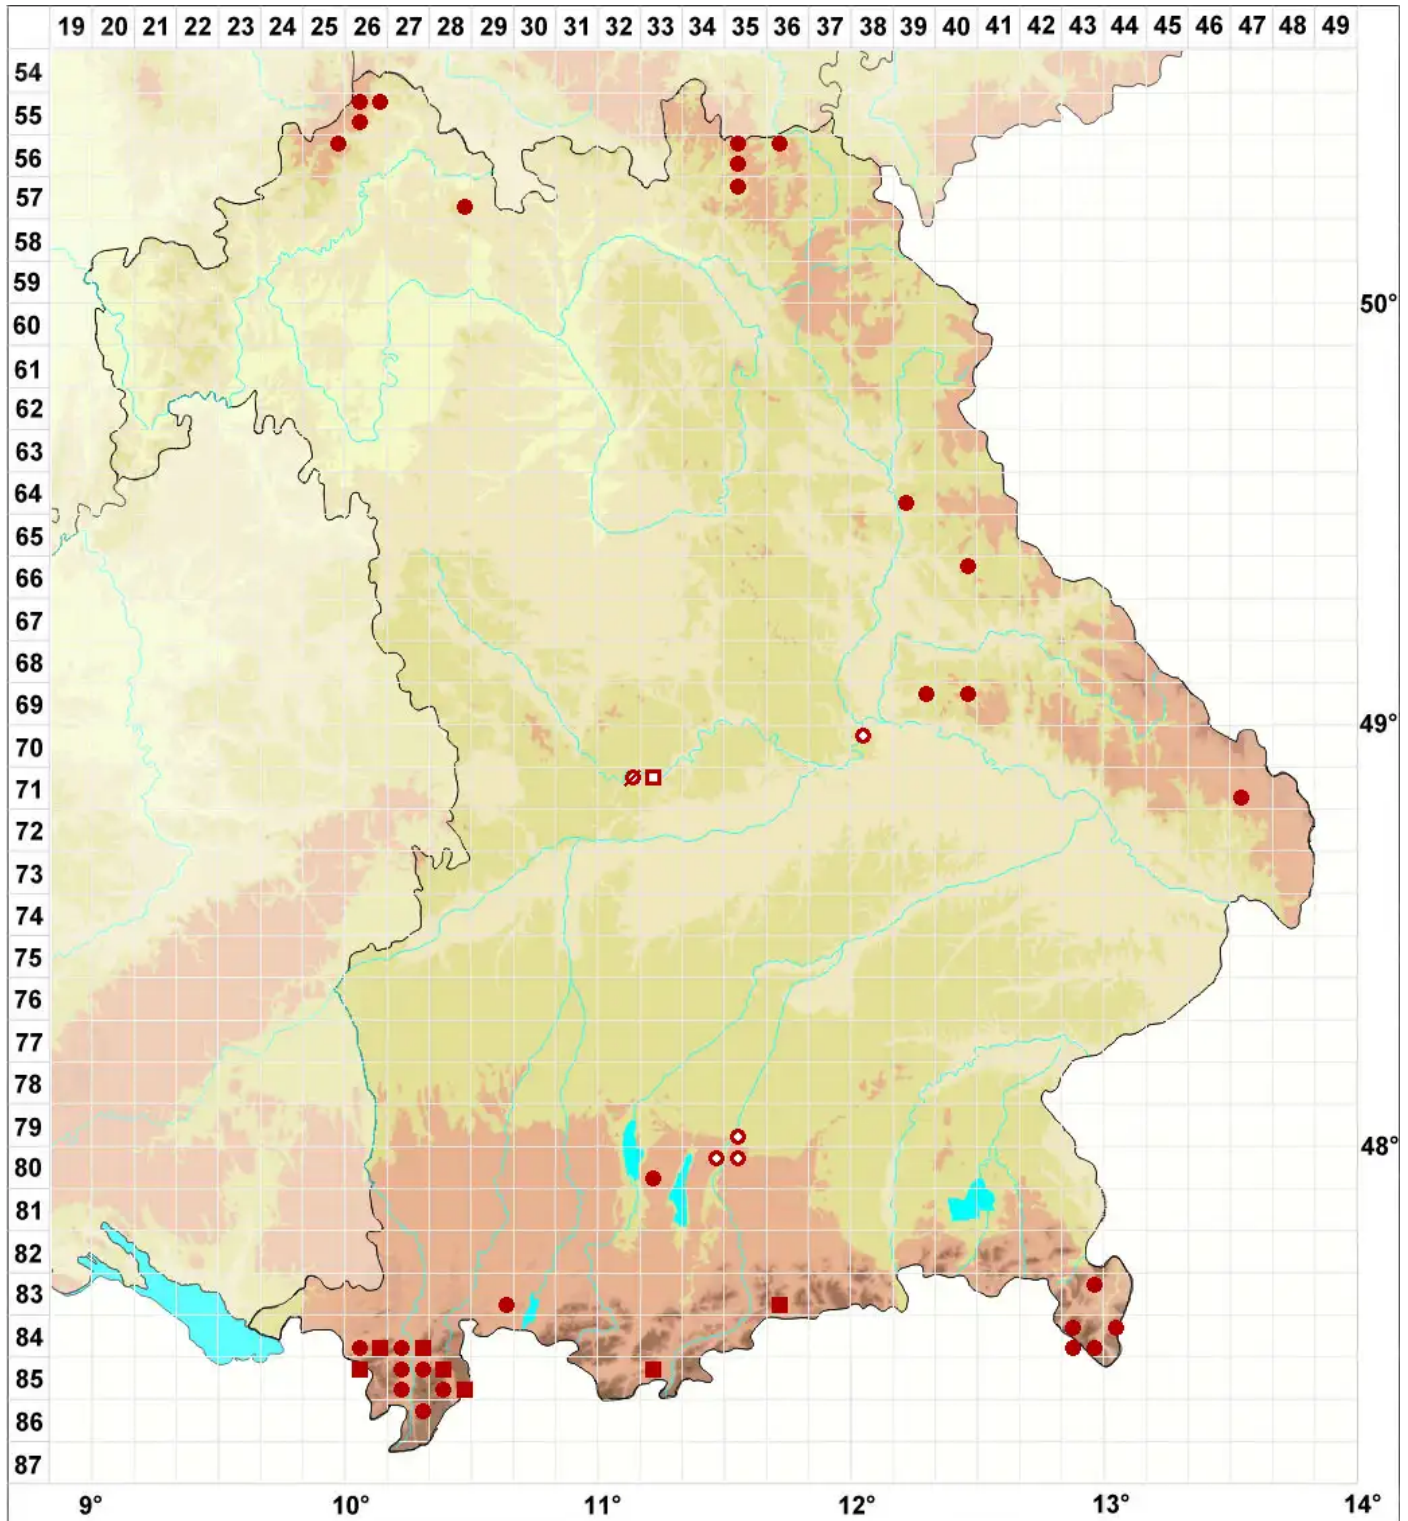

# Collema flaccidum (Ach.) Ach.

Welke Leimflechte

Legende:

**Symbole:**

Ausgefülltes Symbol:  
Zeitraum von 1980 bis heute (Aktuelle Angabe)

Leeres Symbol:  
Zeitraum vor 1980 (Altangabe)

Quadrat: Herbarbeleg