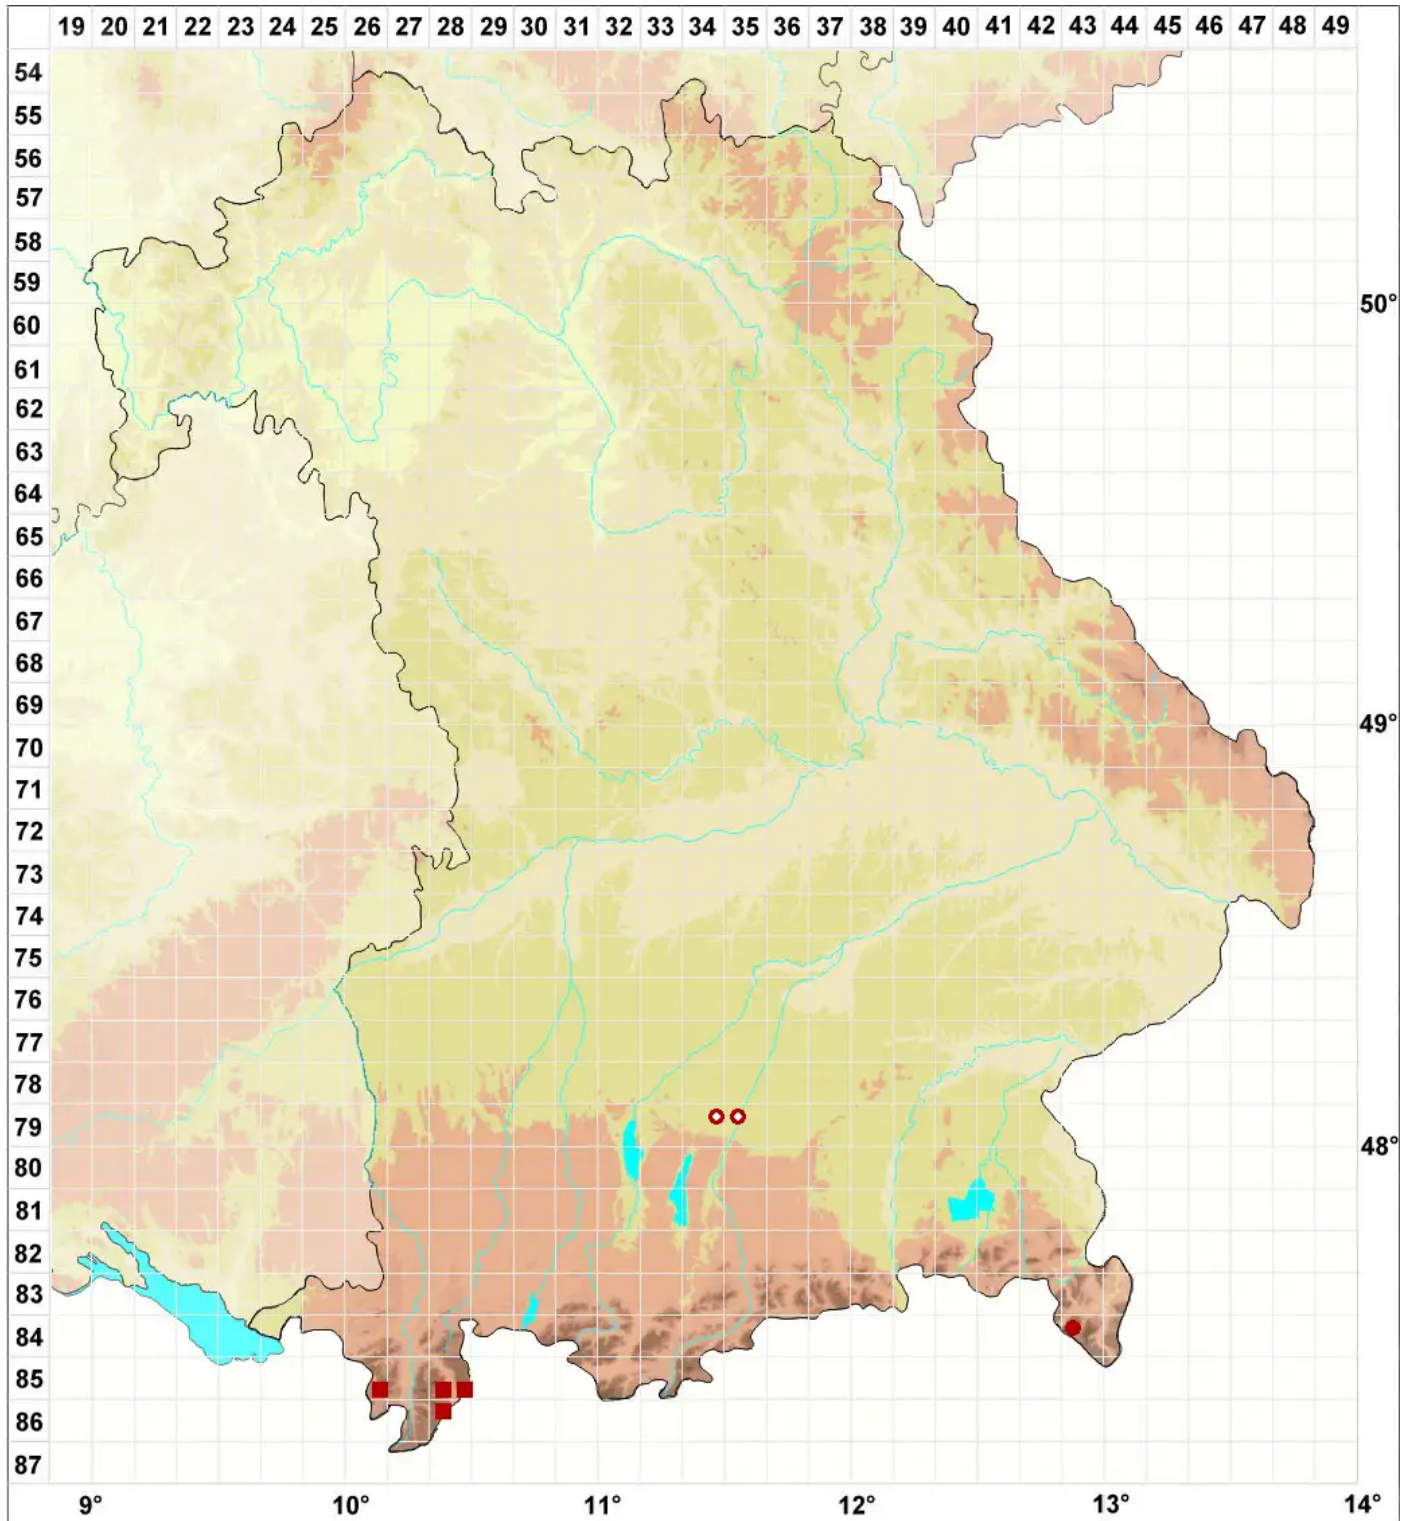

# Collema fragrans (Sm.) Ach.

## Duftende Leimflechte

Legende:

**Symbole:**

Ausgefülltes Symbol:  
Zeitraum von 1980 bis heute (Aktuelle Angabe)

Leeres Symbol:  
Zeitraum vor 1980 (Altangabe)

Quadrat: Herbarbeleg