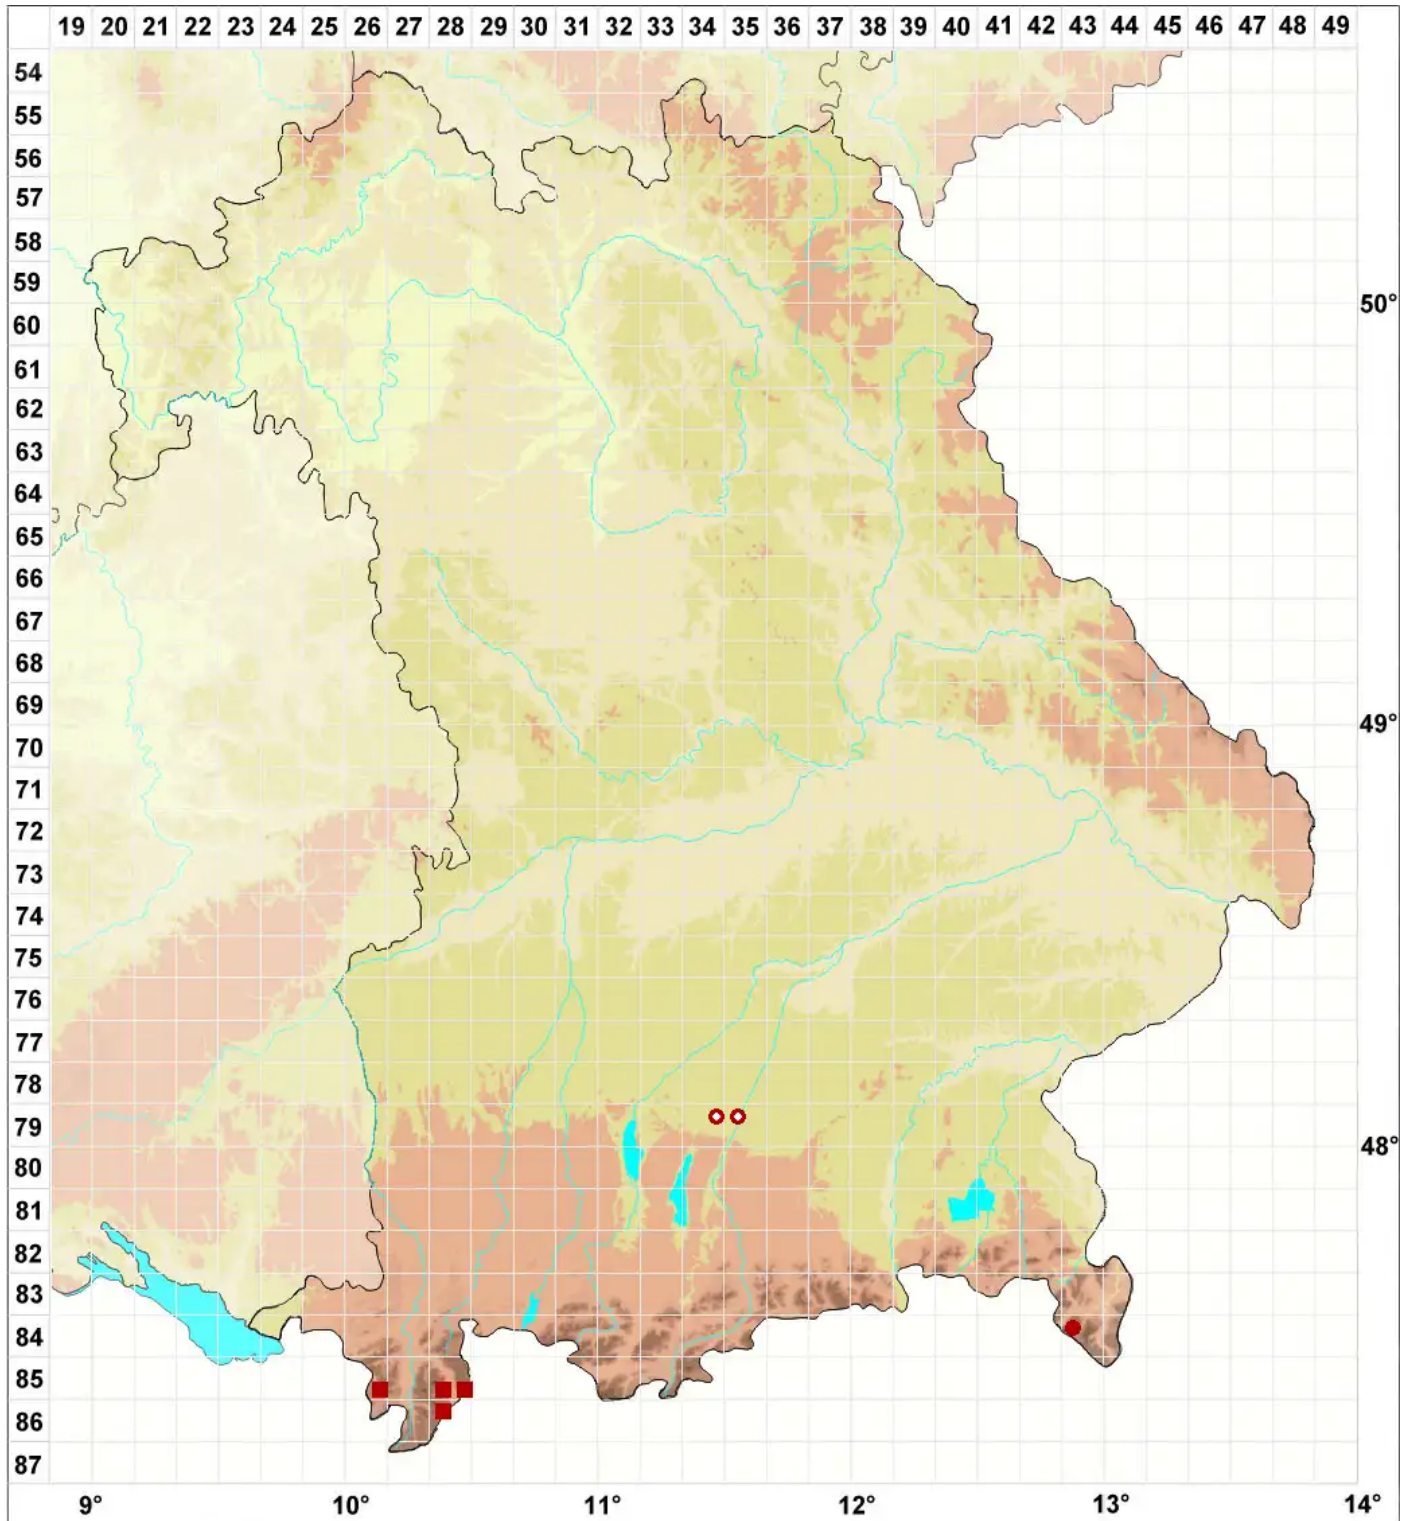

Collema fragrans (Sm.) Ach.

Duftende Leimflechte

Legende:

Symbole:

Ausgefülltes Symbol:
Zeitraum von 1980 bis heute (Aktuelle Angabe)

Leeres Symbol:
Zeitraum vor 1980 (Altangabe)

Quadrat: Herbarbeleg