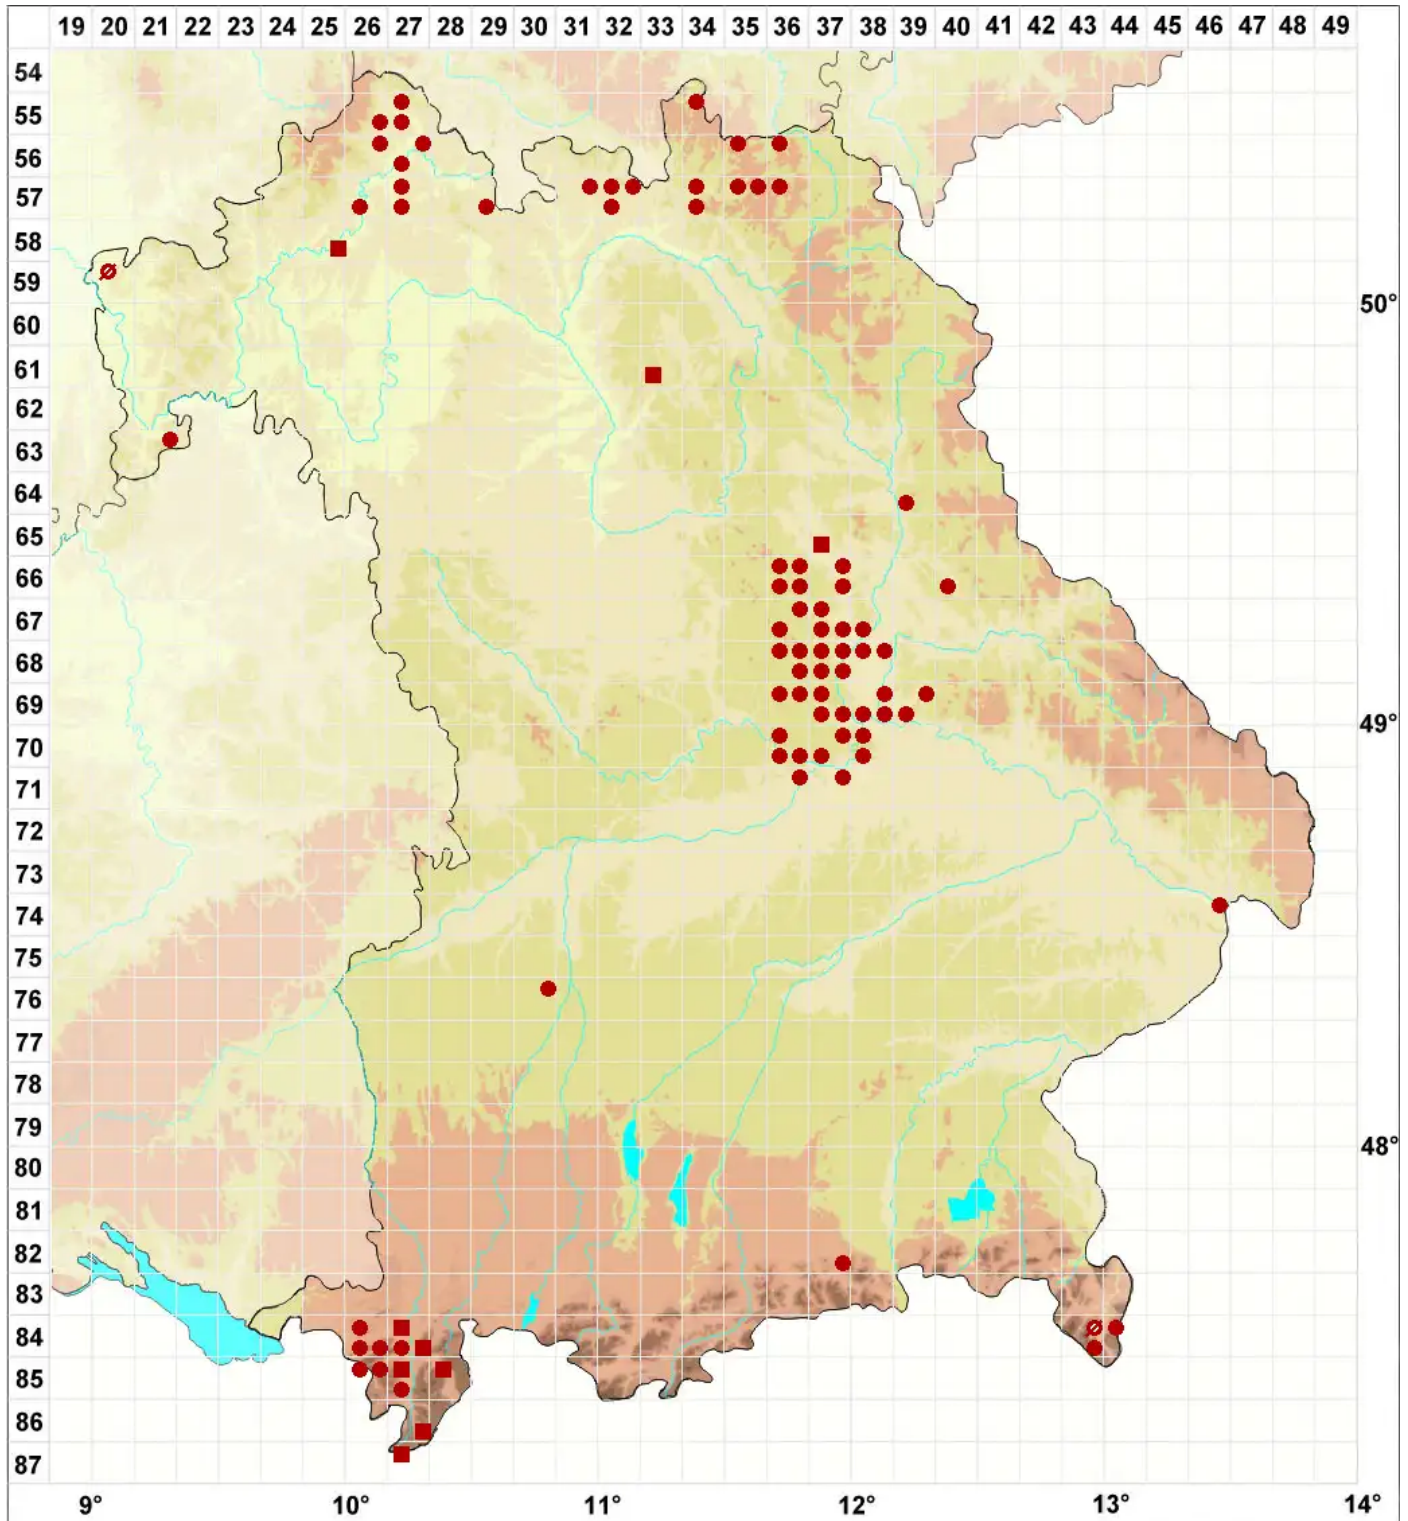

Collema fuscovirens (With.) J. R. Laundon

Braungrüne Leimflechte

Legende:

Symbole:

Ausgefülltes Symbol:
Zeitraum von 1980 bis heute (Aktuelle Angabe)

Leeres Symbol:
Zeitraum vor 1980 (Altangabe)

Quadrat: Herbarbeleg