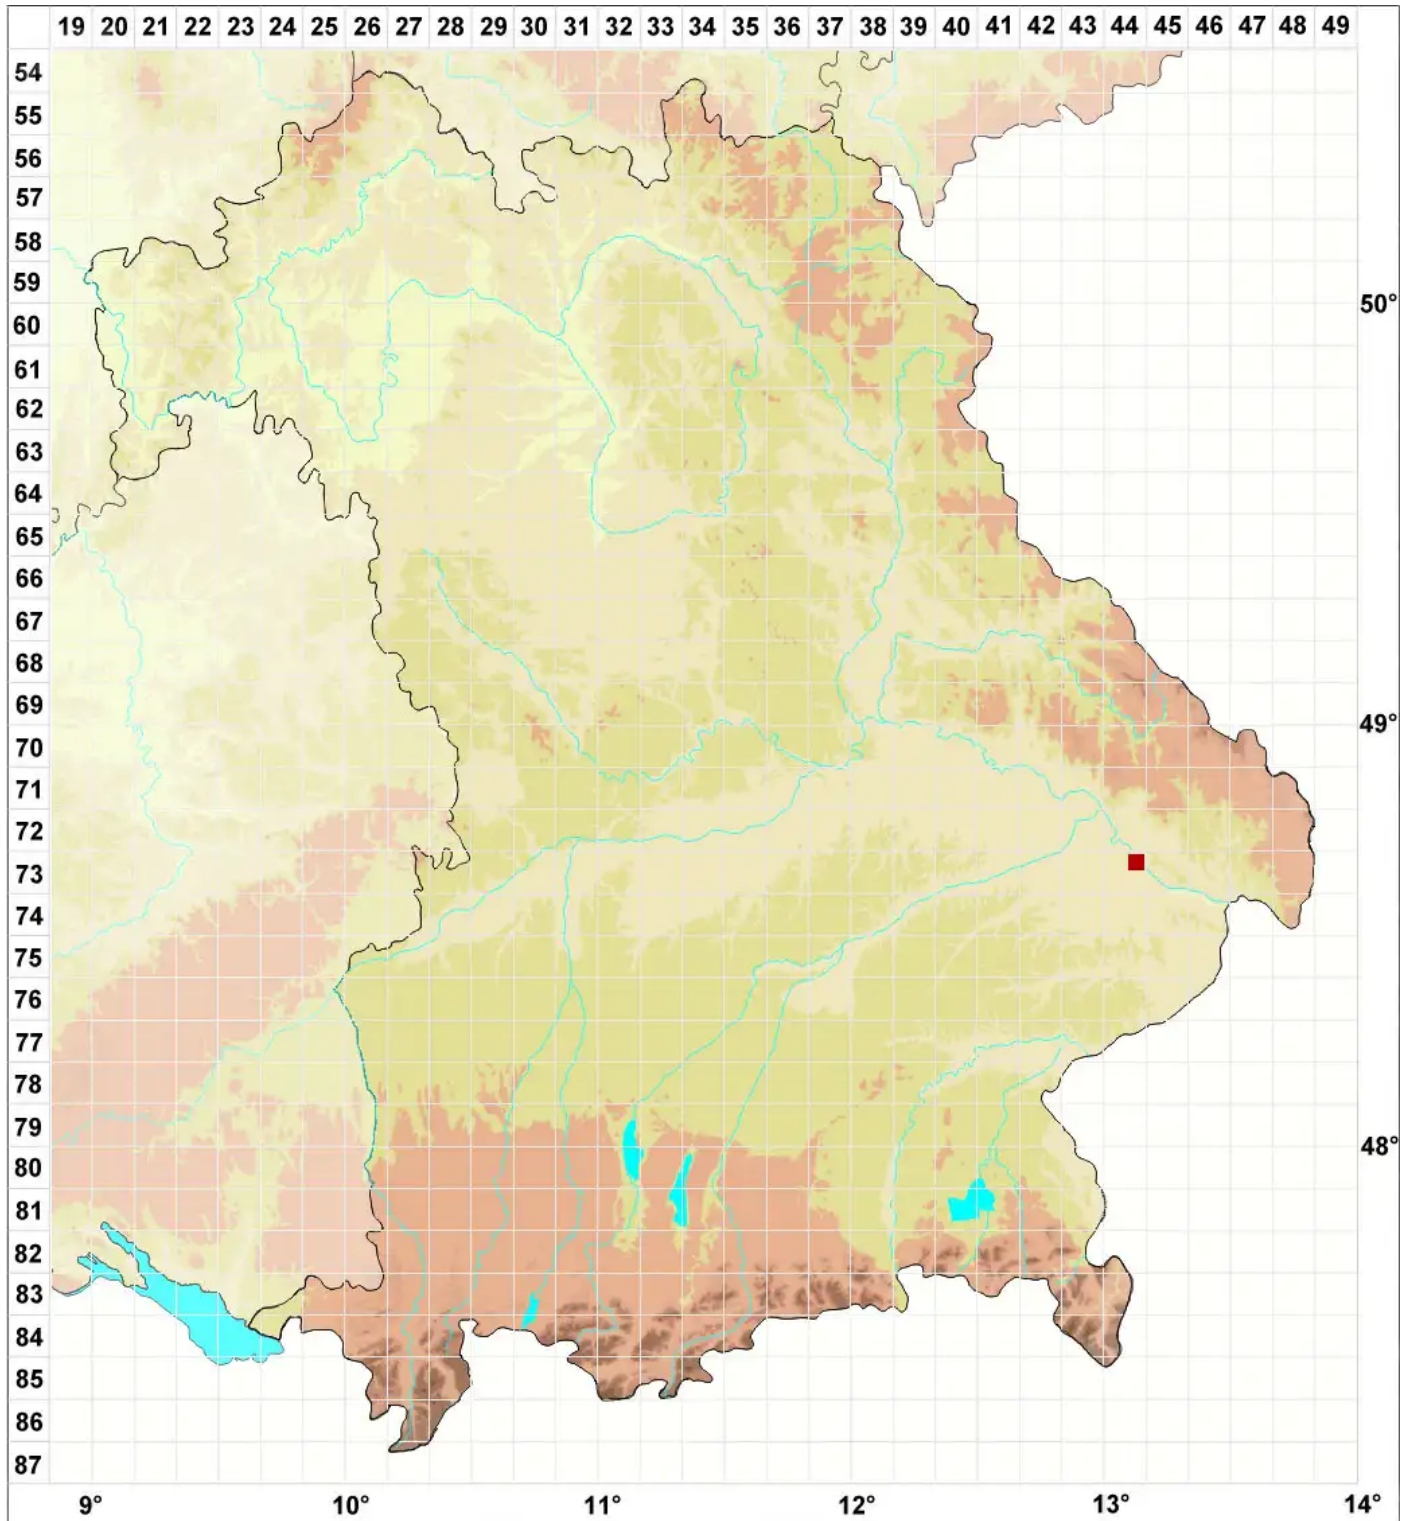

Collema glebulentum (Nyl. ex Cromb.) Degel.

Wasser-Leimflechte

Legende:

- Symbole:**
- Ausgefülltes Symbol:
Zeitraum von 1980 bis heute (Aktuelle Angabe)
 - Leeres Symbol:
Zeitraum vor 1980 (Altangabe)
 - Quadrat: Herbarbeleg