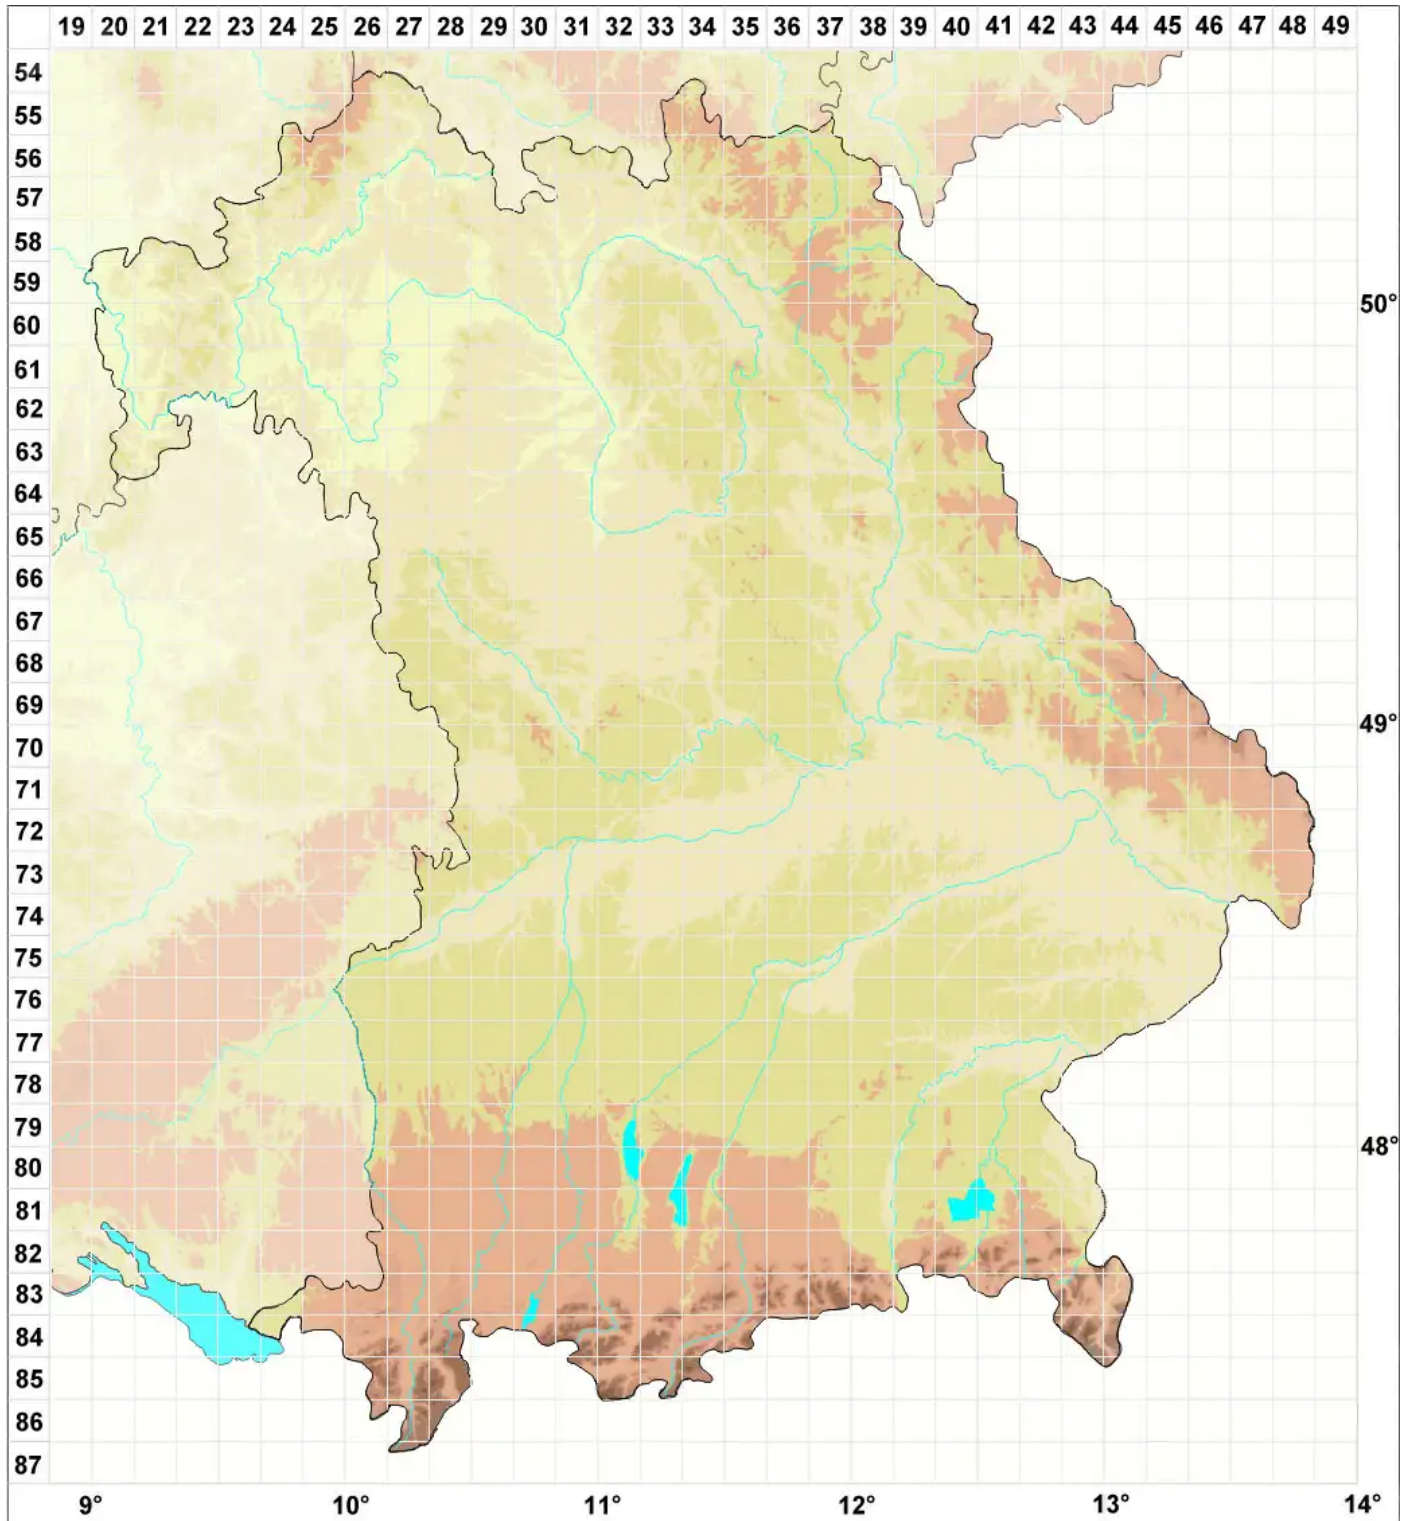

Collema leptogioides Anzi

Legende:

- Symbole:**
Ausgefülltes Symbol:
Zeitraum von 1980 bis heute (Aktuelle Angabe)
Leeres Symbol:
Zeitraum vor 1980 (Altangabe)
Quadrat: Herbarbeleg