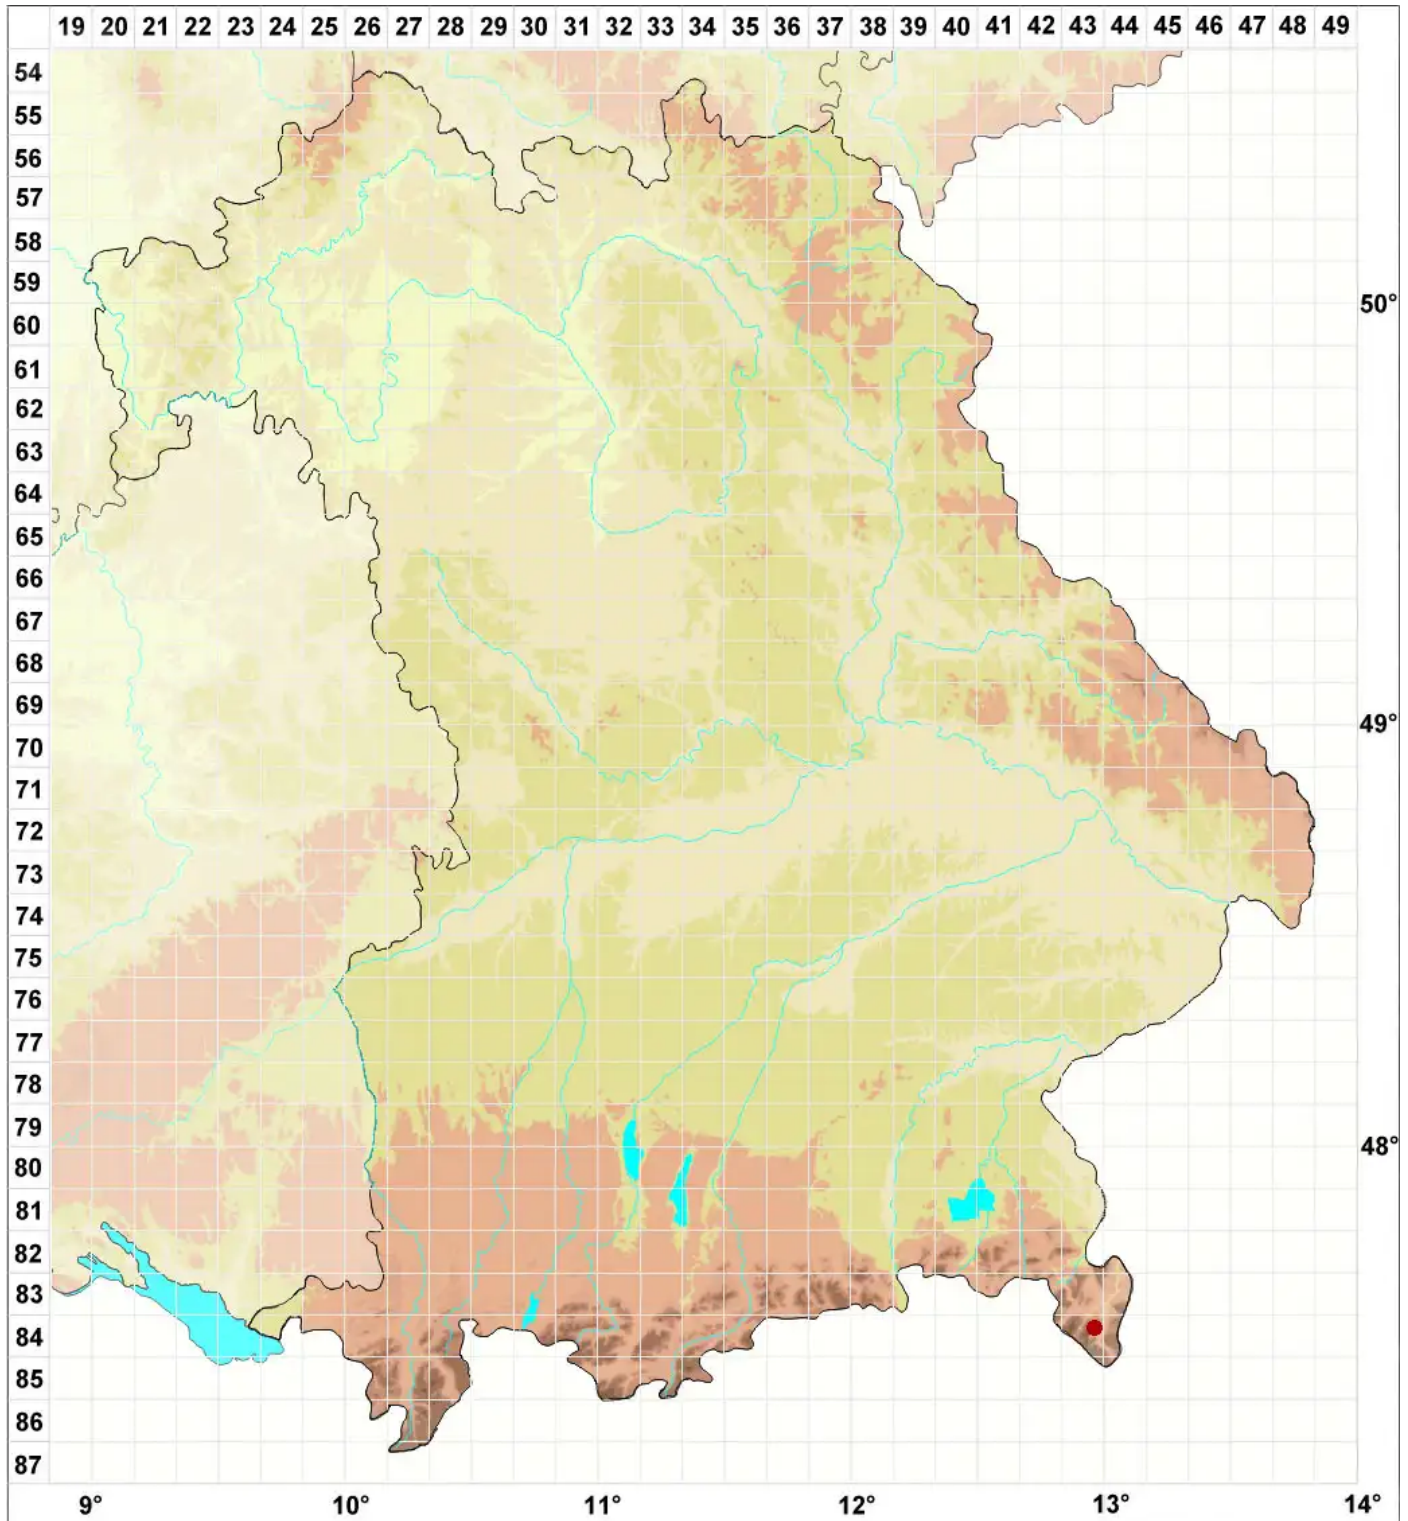

# Collema ligerinum (Hy) Harm.

## Polster-Leimflechte

Legende:

- Symbole:**
- Ausgefülltes Symbol:  
Zeitraum von 1980 bis heute (Aktuelle Angabe)
  - Leeres Symbol:  
Zeitraum vor 1980 (Altangabe)
  - Quadrat: Herbarbeleg