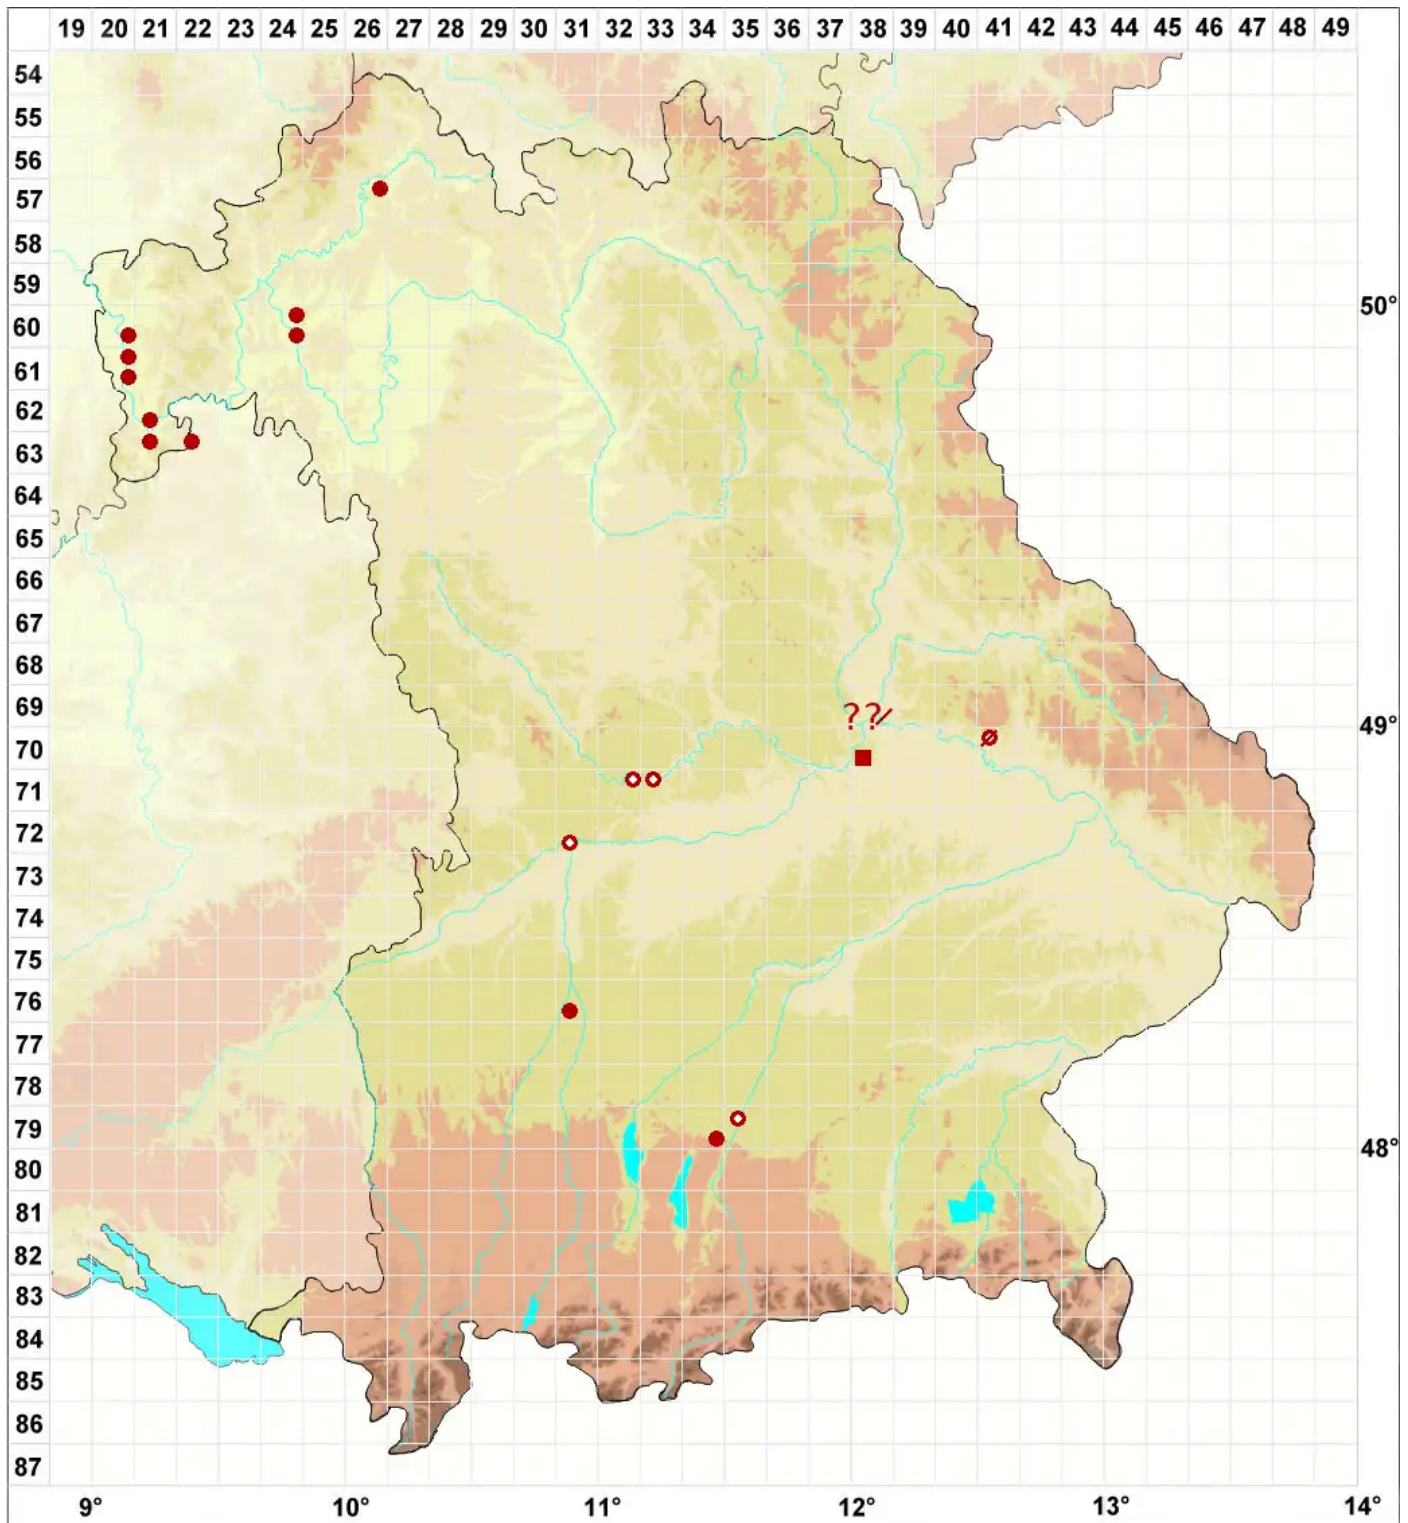

Collema limosum (Ach.) Ach.

Lehm-Leimflechte

Legende:

Symbole:

Ausgefülltes Symbol:
Zeitraum von 1980 bis heute (Aktuelle Angabe)

Leeres Symbol:
Zeitraum vor 1980 (Altangabe)

Quadrat: Herbarbeleg