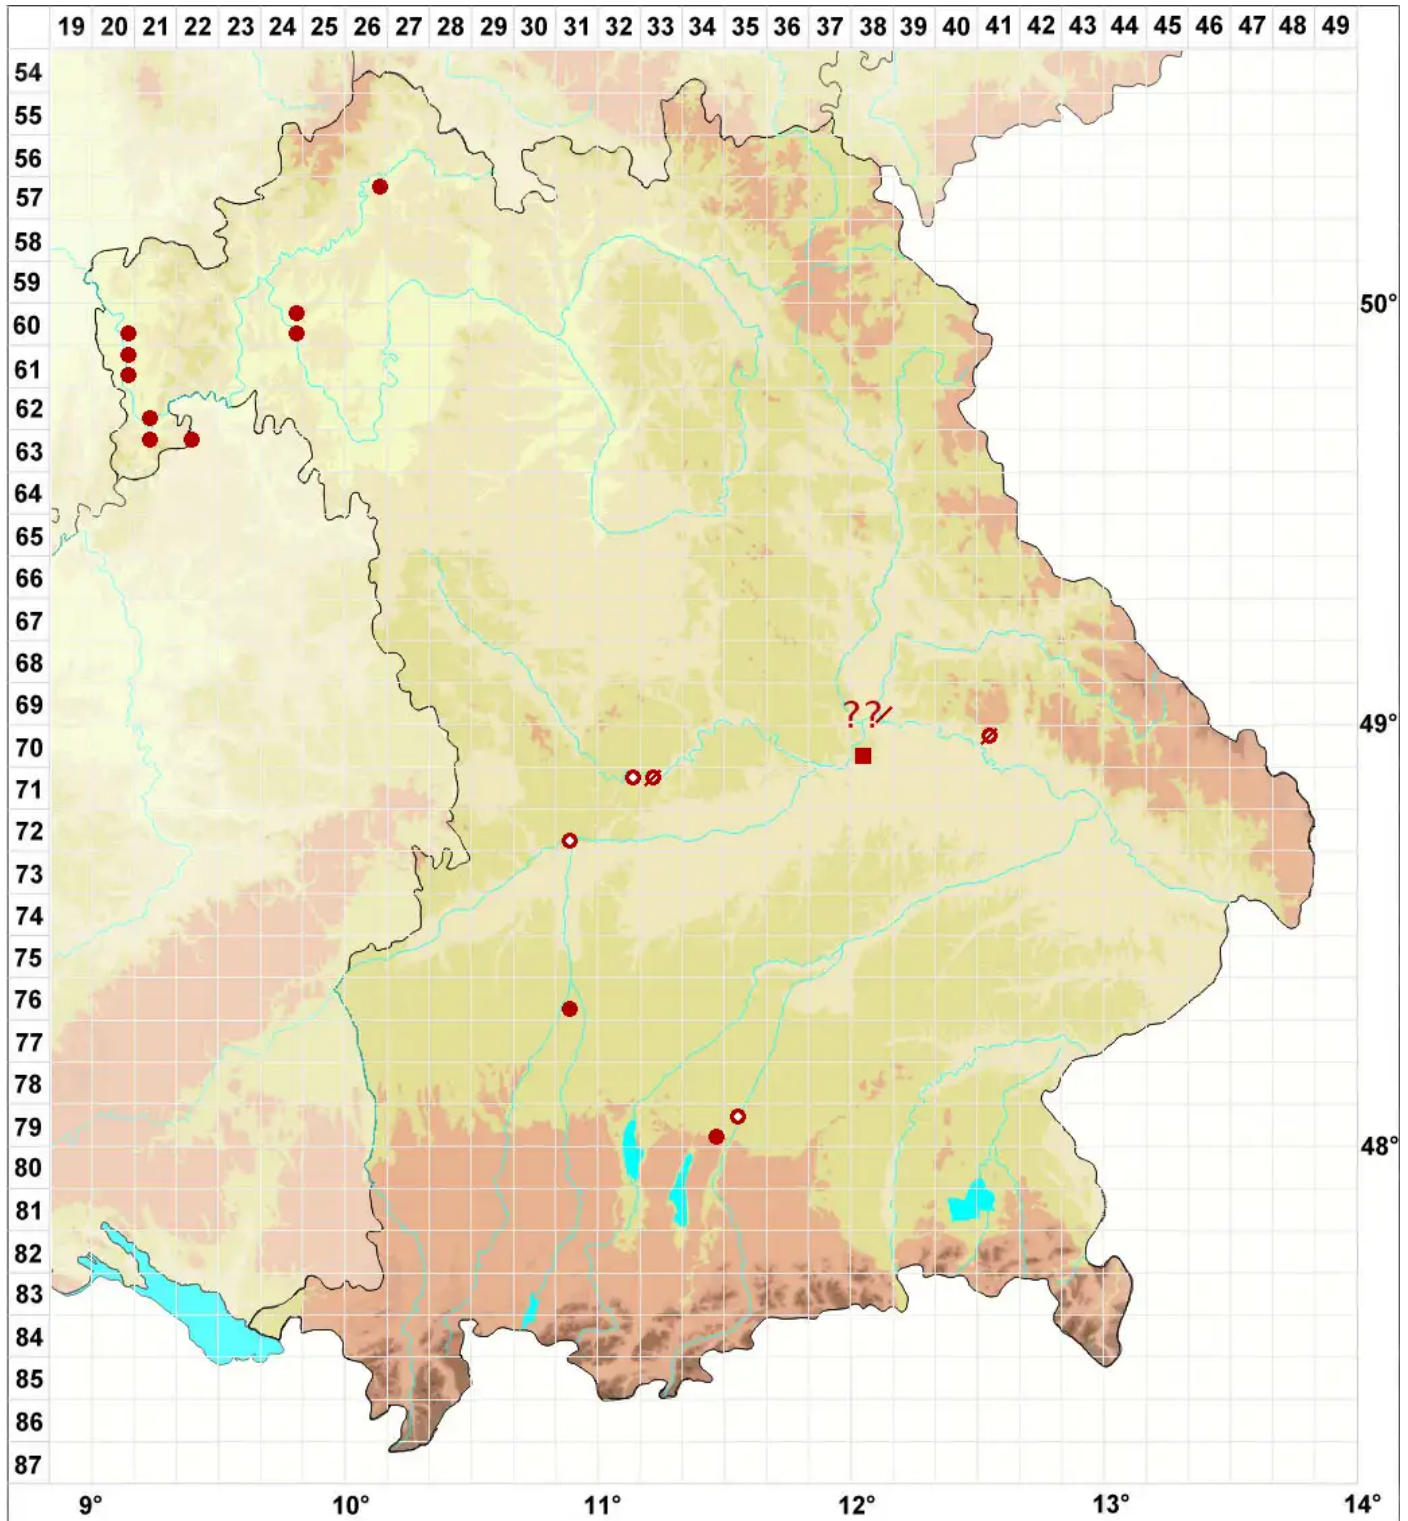

Collema limosum (Ach.) Ach.

Lehm-Leimflechte

Legende:

Symbole:

Ausgefülltes Symbol:
Zeitraum von 1980 bis heute (Aktuelle Angabe)

Leeres Symbol:
Zeitraum vor 1980 (Altangabe)

Quadrat: Herbarbeleg