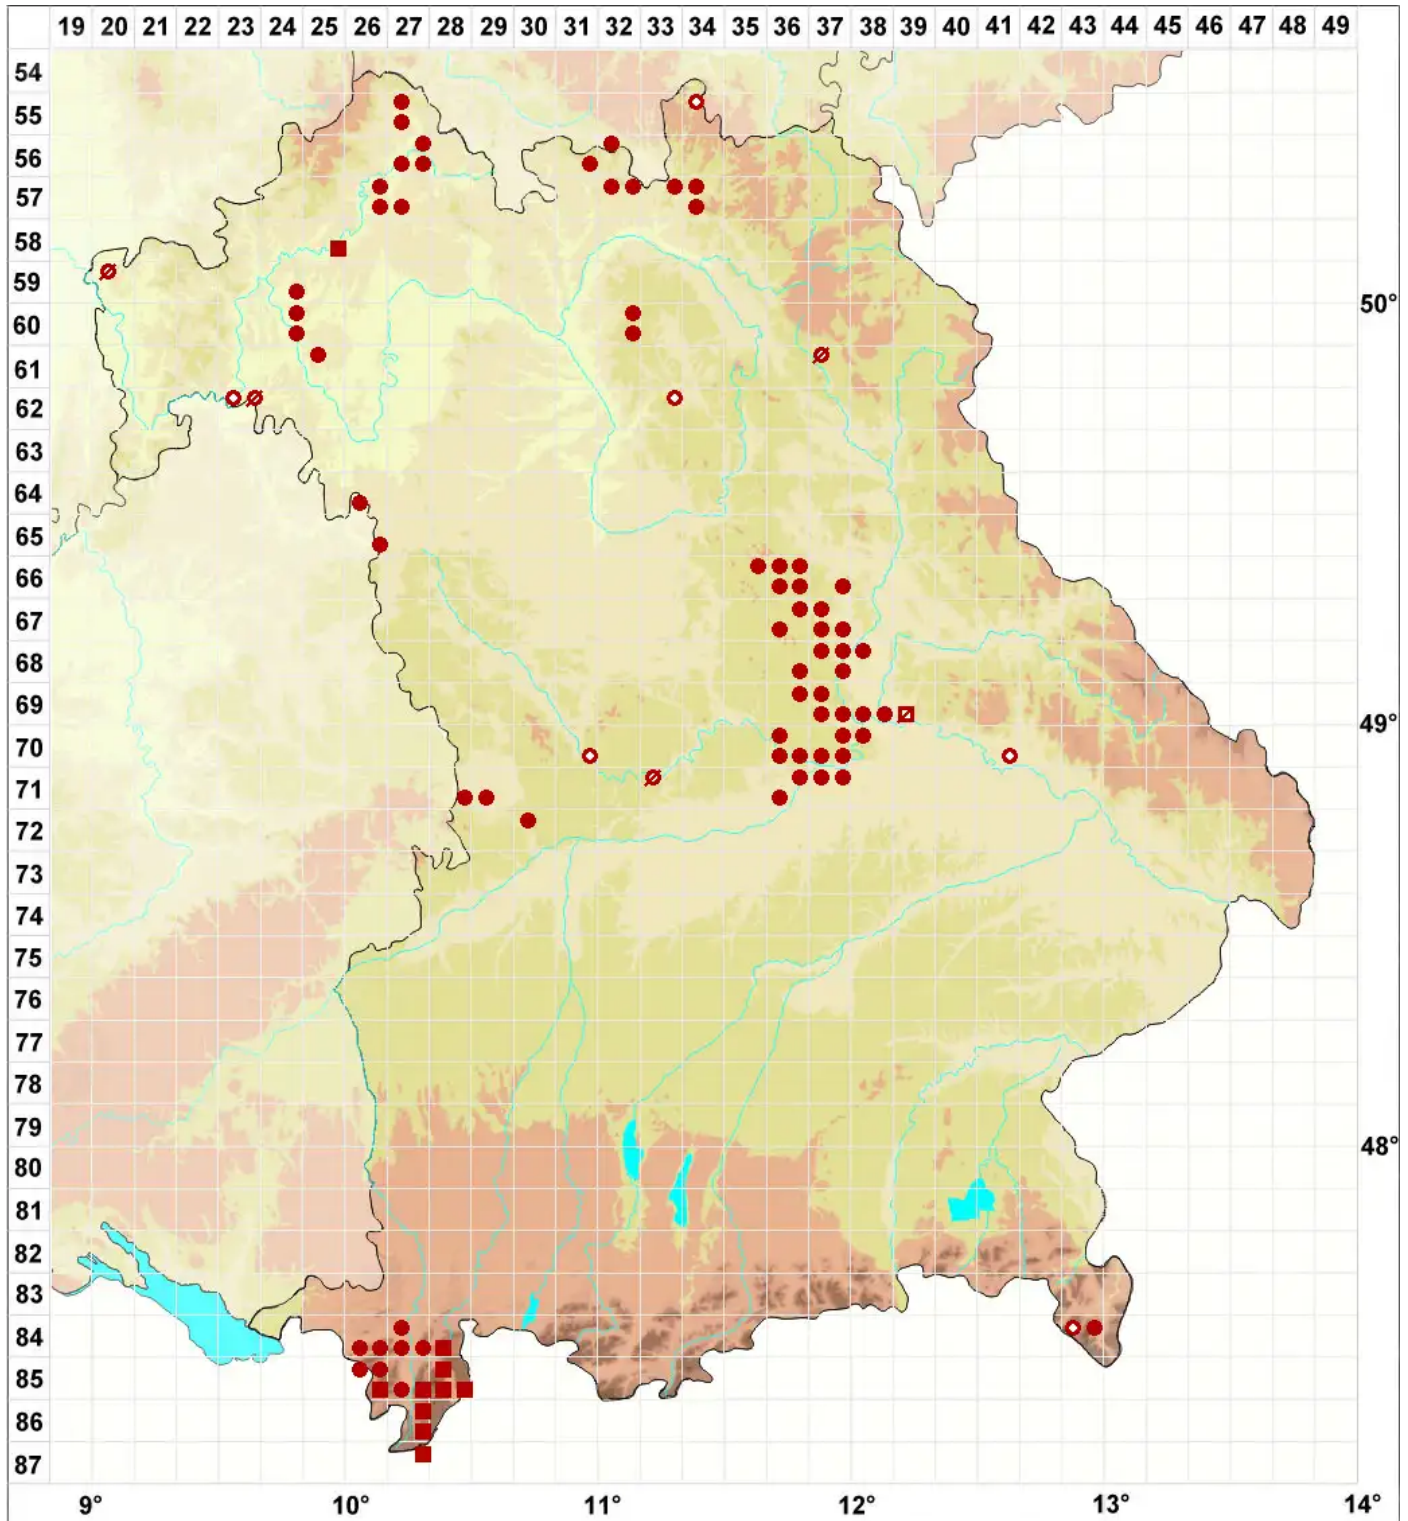

Collema cristatum (L.) Weber ex F. H. Wigg.

Kamm-Leimflechte

Legende:

Symbole:

Ausgefülltes Symbol:
Zeitraum von 1980 bis heute (Aktuelle Angabe)

Leeres Symbol:
Zeitraum vor 1980 (Altangabe)

Quadrat: Herbarbeleg