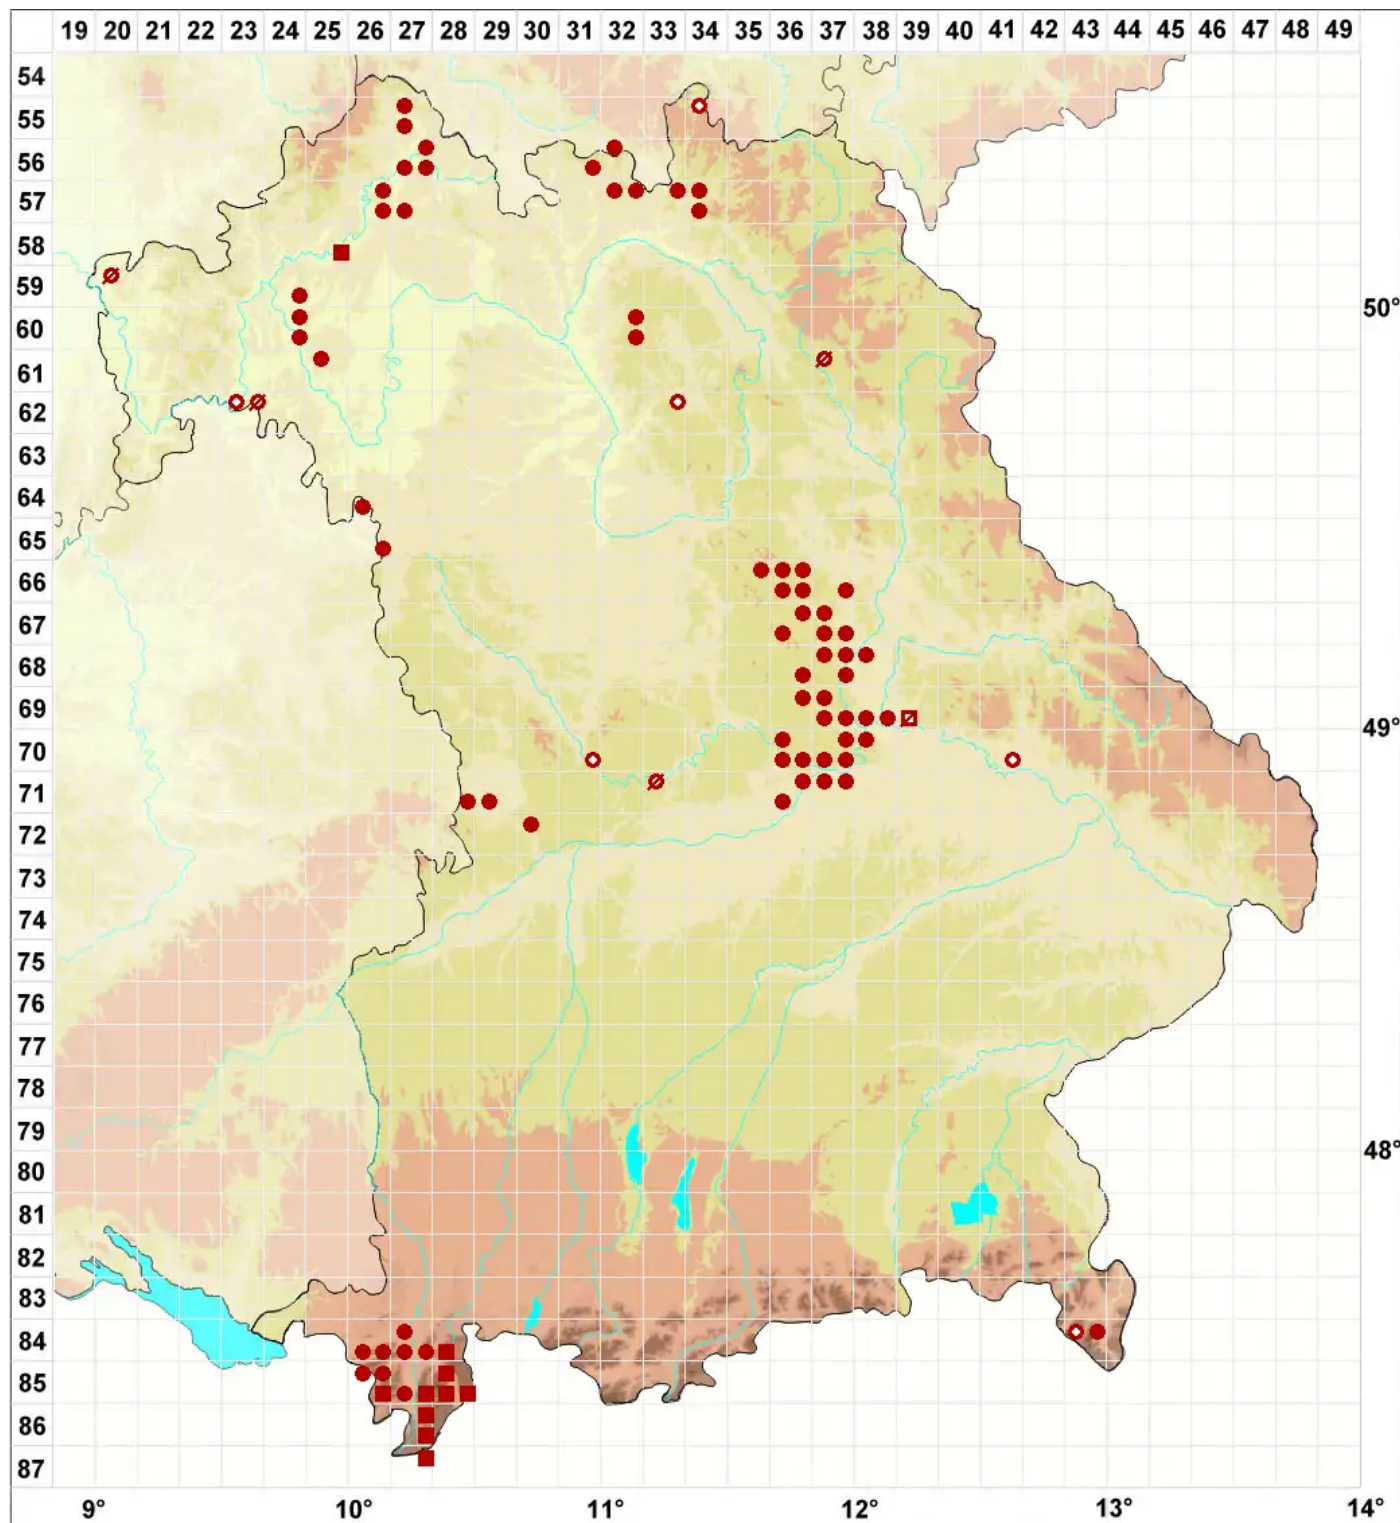

# Collema cristatum (L.) Weber ex F. H. Wigg.

## Kamm-Leimflechte

Legende:

**Symbole:**

Ausgefülltes Symbol:  
Zeitraum von 1980 bis heute (Aktuelle Angabe)

Leeres Symbol:  
Zeitraum vor 1980 (Altangabe)

Quadrat: Herbarbeleg