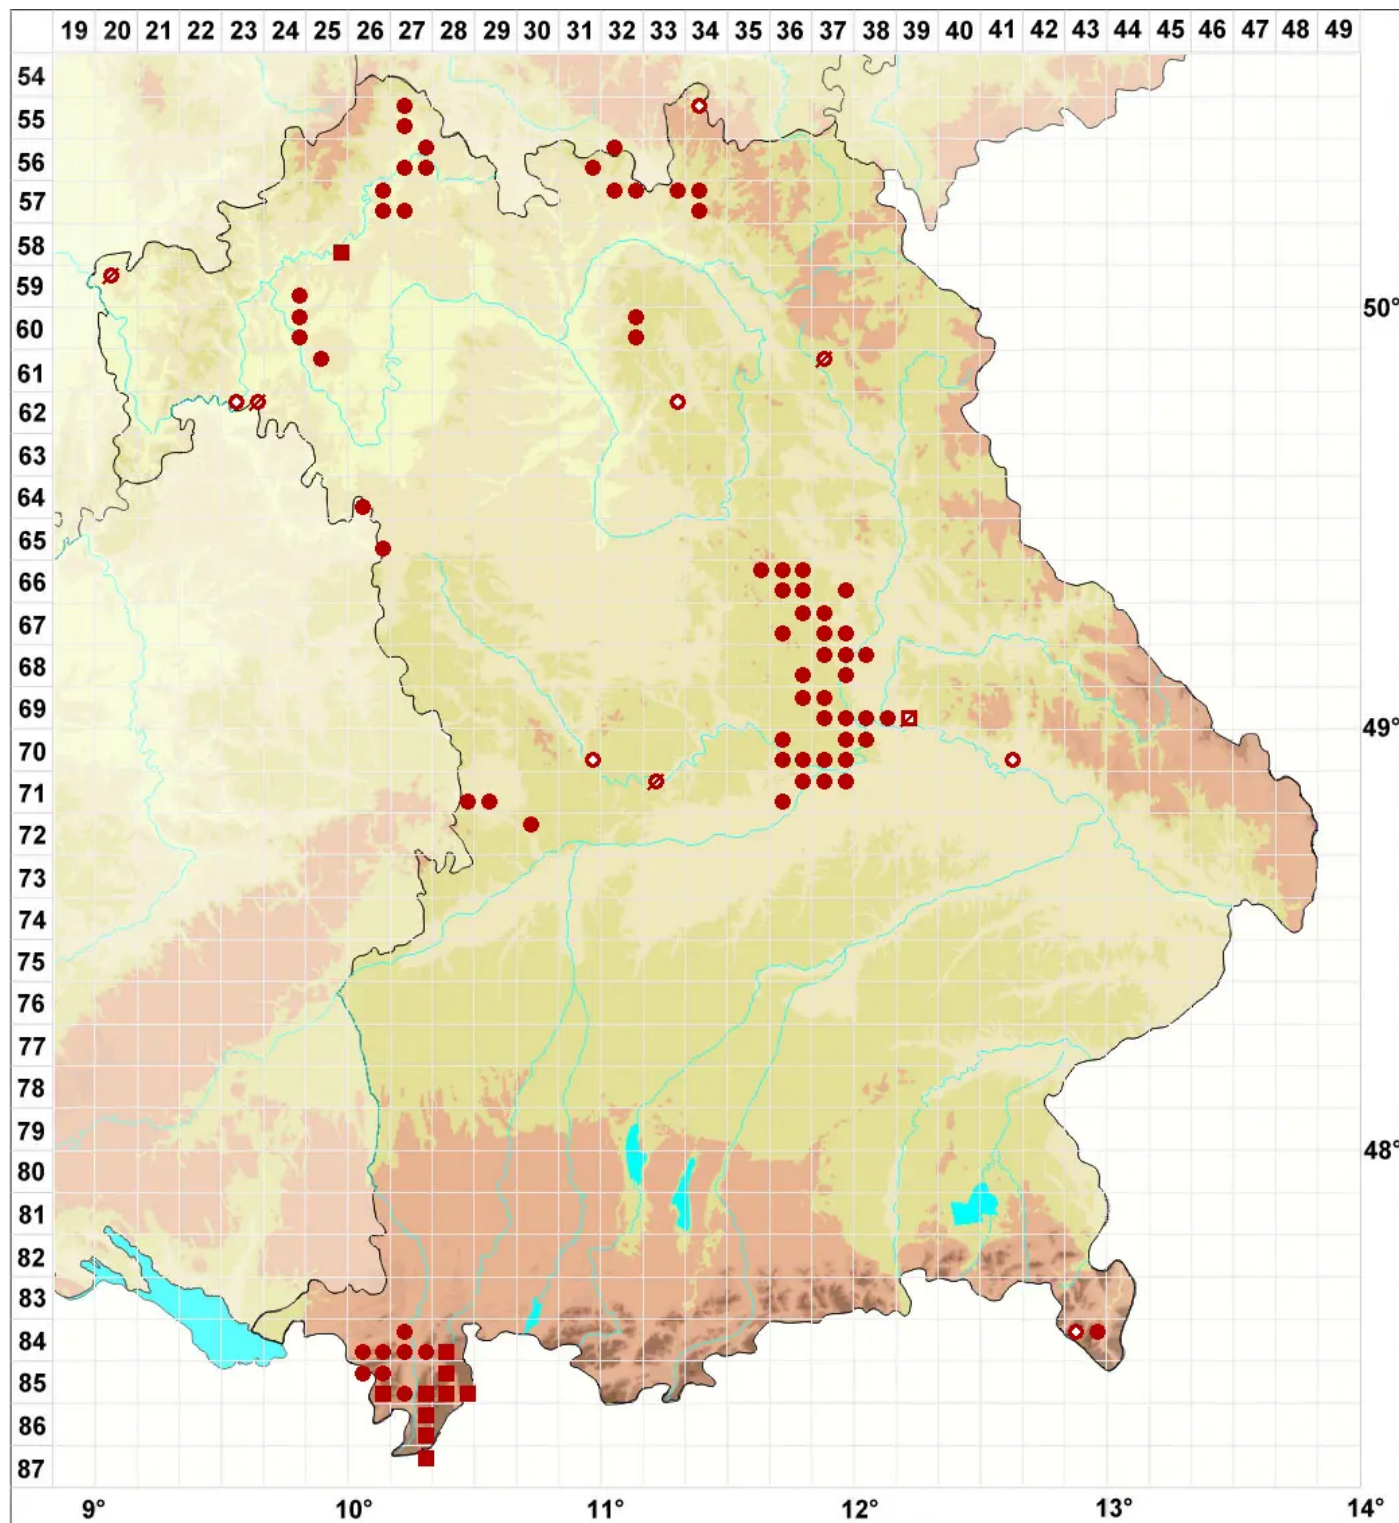

Collema cristatum (L.) Weber ex F. H. Wigg.

Kamm-Leimflechte

Legende:

- Symbole:**
- Ausgefülltes Symbol:
Zeitraum von 1980 bis heute (Aktuelle Angabe)
 - Leeres Symbol:
Zeitraum vor 1980 (Altangabe)
 - Quadrat: Herbarbeleg