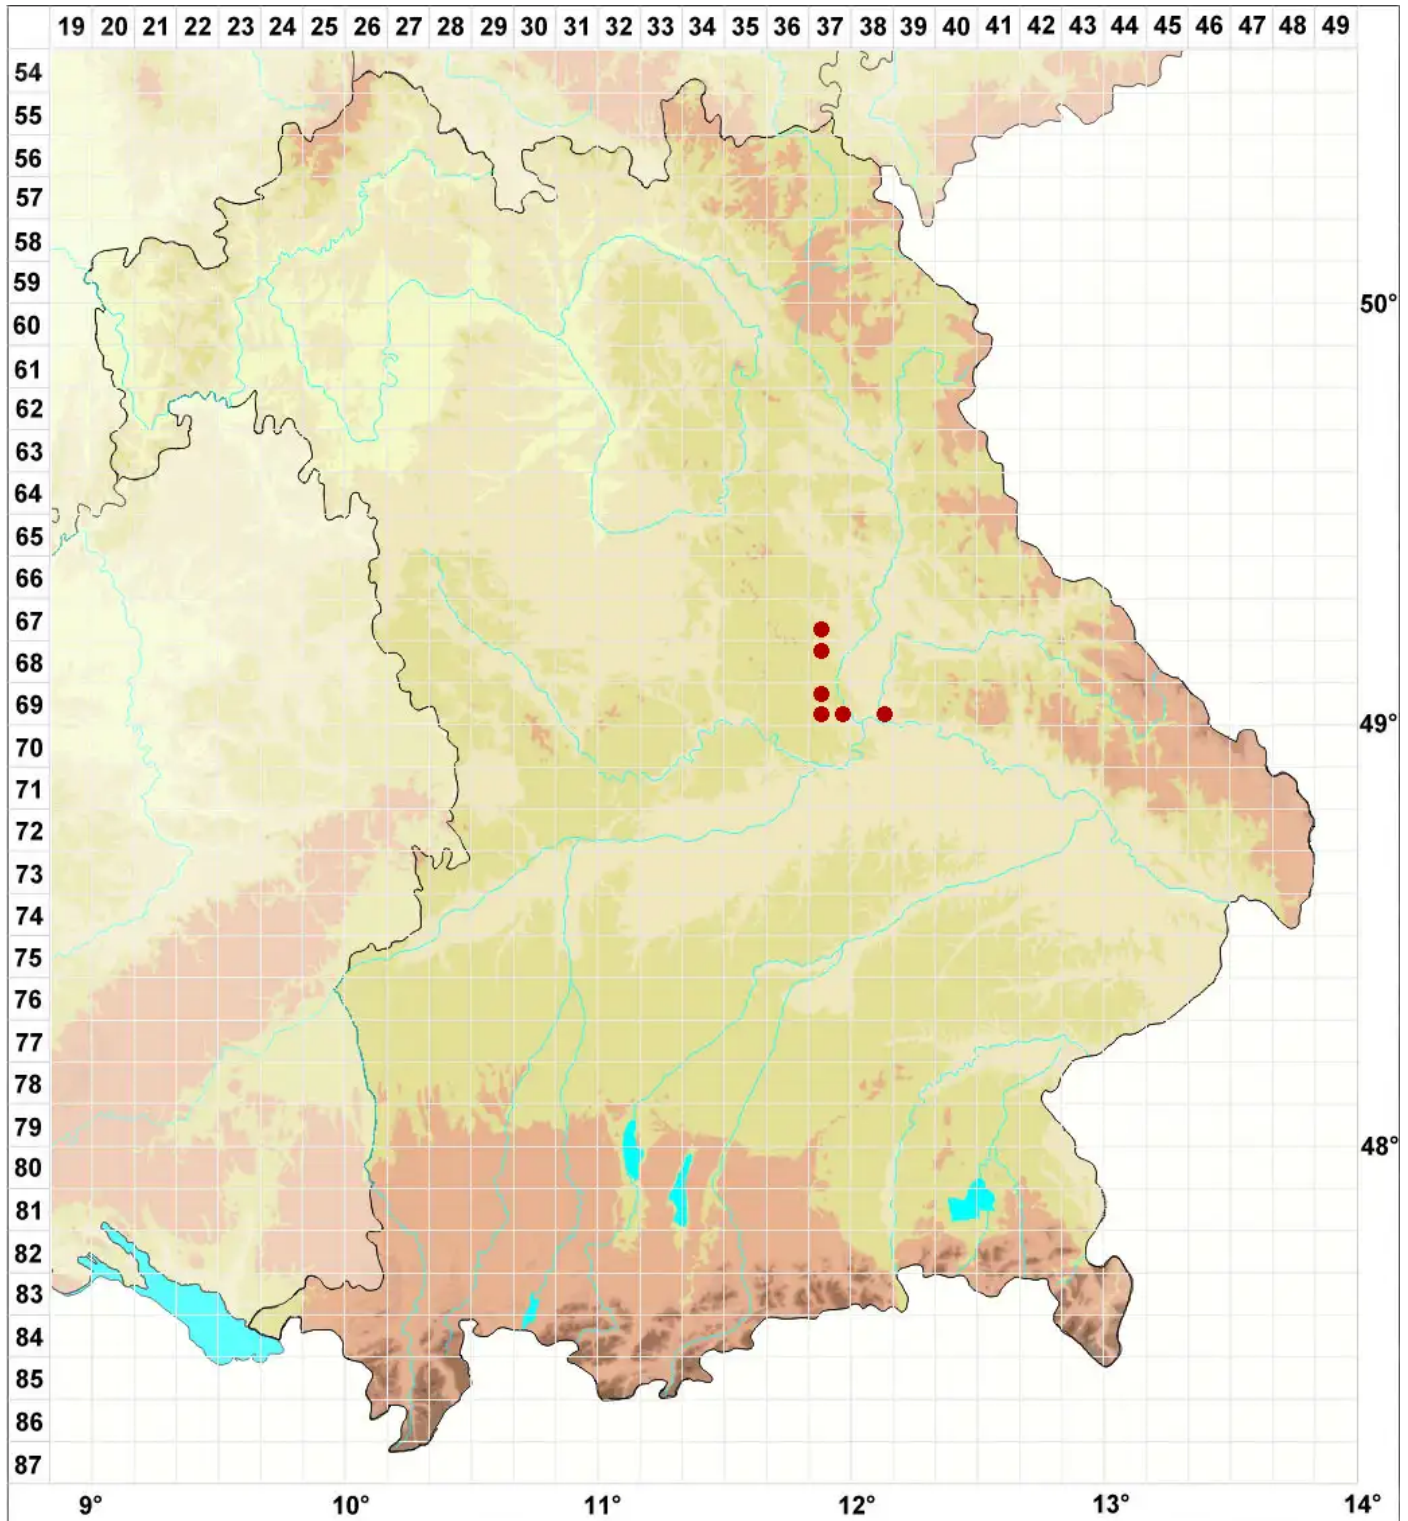

Collema multipartitum Sm.

Vielteilige Leimflechte

Legende:

Symbole:

Ausgefülltes Symbol:
Zeitraum von 1980 bis heute (Aktuelle Angabe)

Leeres Symbol:
Zeitraum vor 1980 (Altangabe)

Quadrat: Herbarbeleg