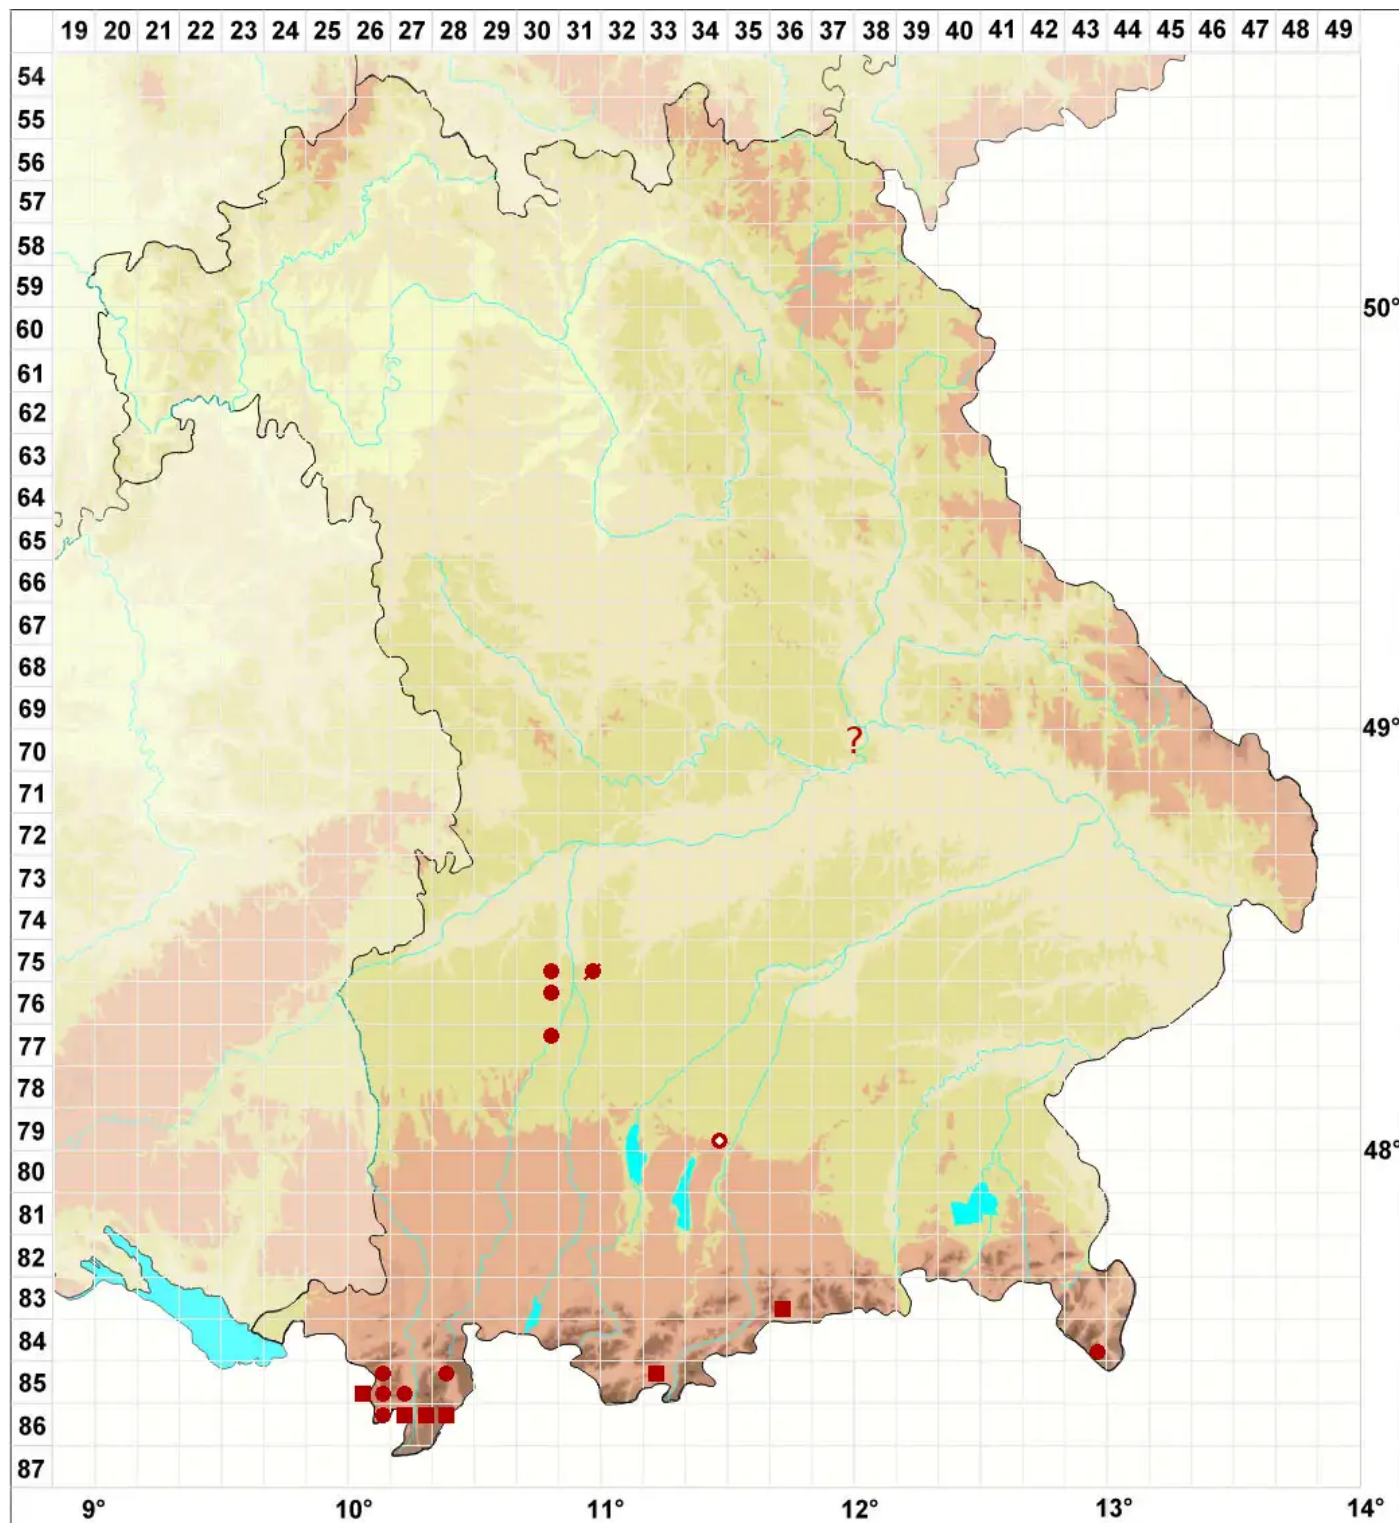

Collema nigrescens (Huds.) DC.

Schwärzliche Leimflechte

Legende:

Symbole:

Ausgefülltes Symbol:
Zeitraum von 1980 bis heute (Aktuelle Angabe)

Leeres Symbol:
Zeitraum vor 1980 (Altangabe)

Quadrat: Herbarbeleg