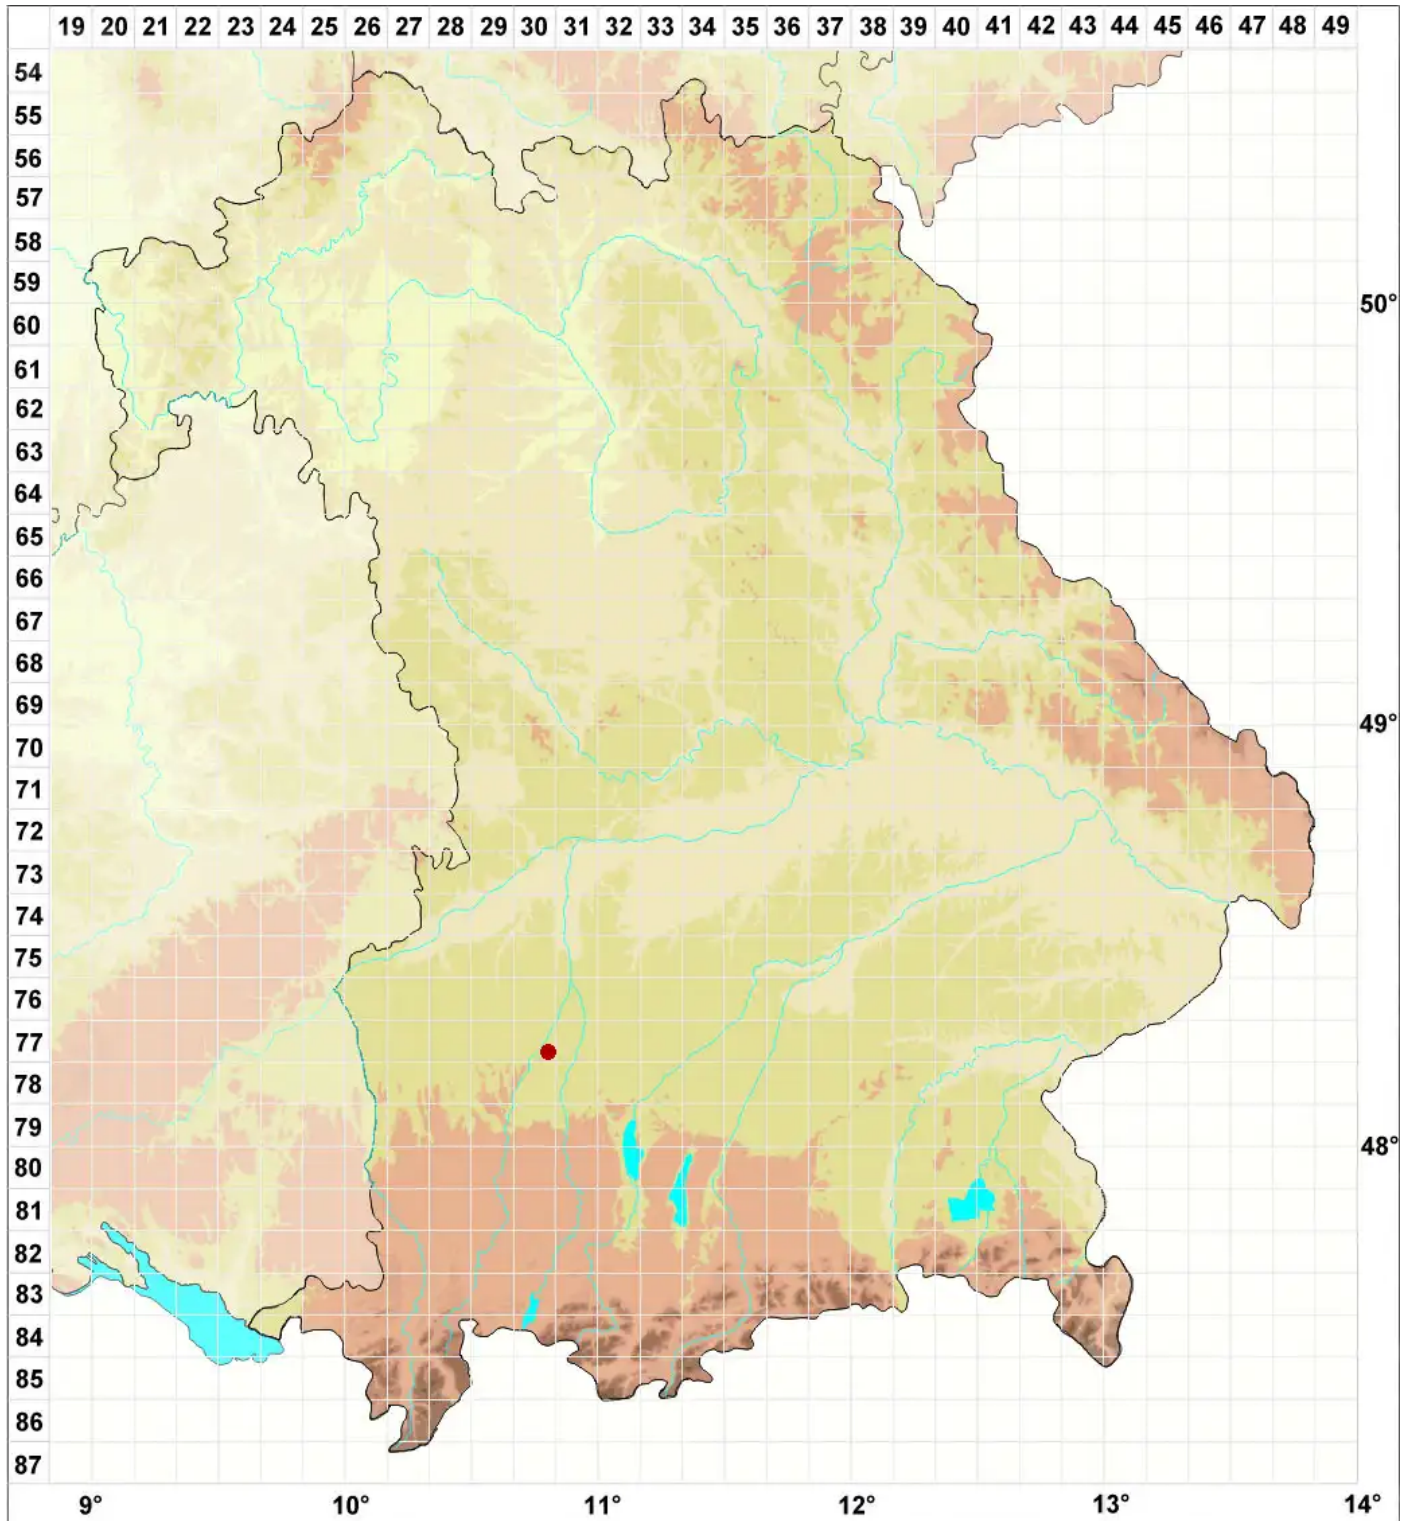

Collema occultatum Bagl.

Versteckte Leimflechte

Legende:

Symbole:

Ausgefülltes Symbol:
Zeitraum von 1980 bis heute (Aktuelle Angabe)

Leeres Symbol:
Zeitraum vor 1980 (Altangabe)

Quadrat: Herbarbeleg