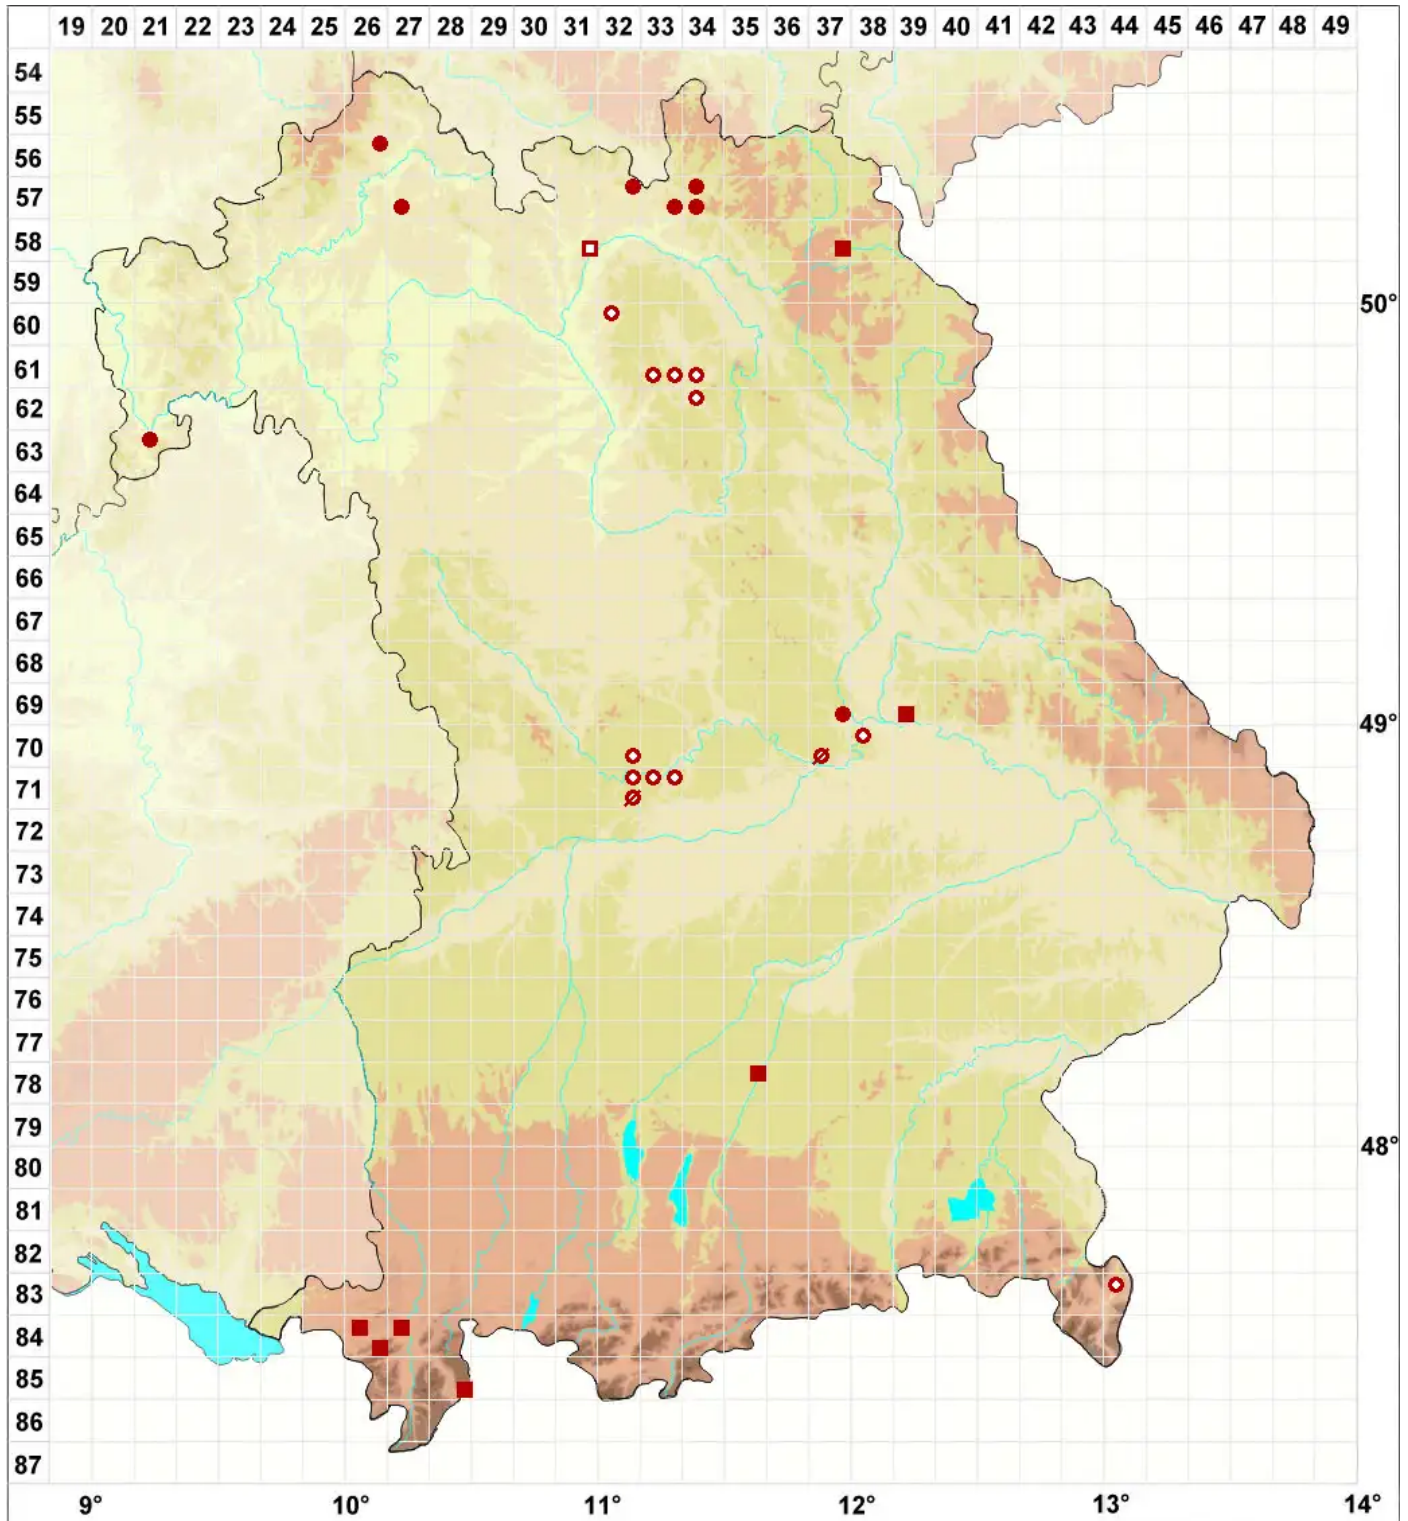

Leptogium plicatile (Ach.) Leight.

Faltige Gallertflechte

Legende:

Symbole:
Ausgefülltes Symbol:
Zeitraum von 1980 bis heute (Aktuelle Angabe)
Leeres Symbol:
Zeitraum vor 1980 (Altangabe)
Quadrat: Herbarbeleg