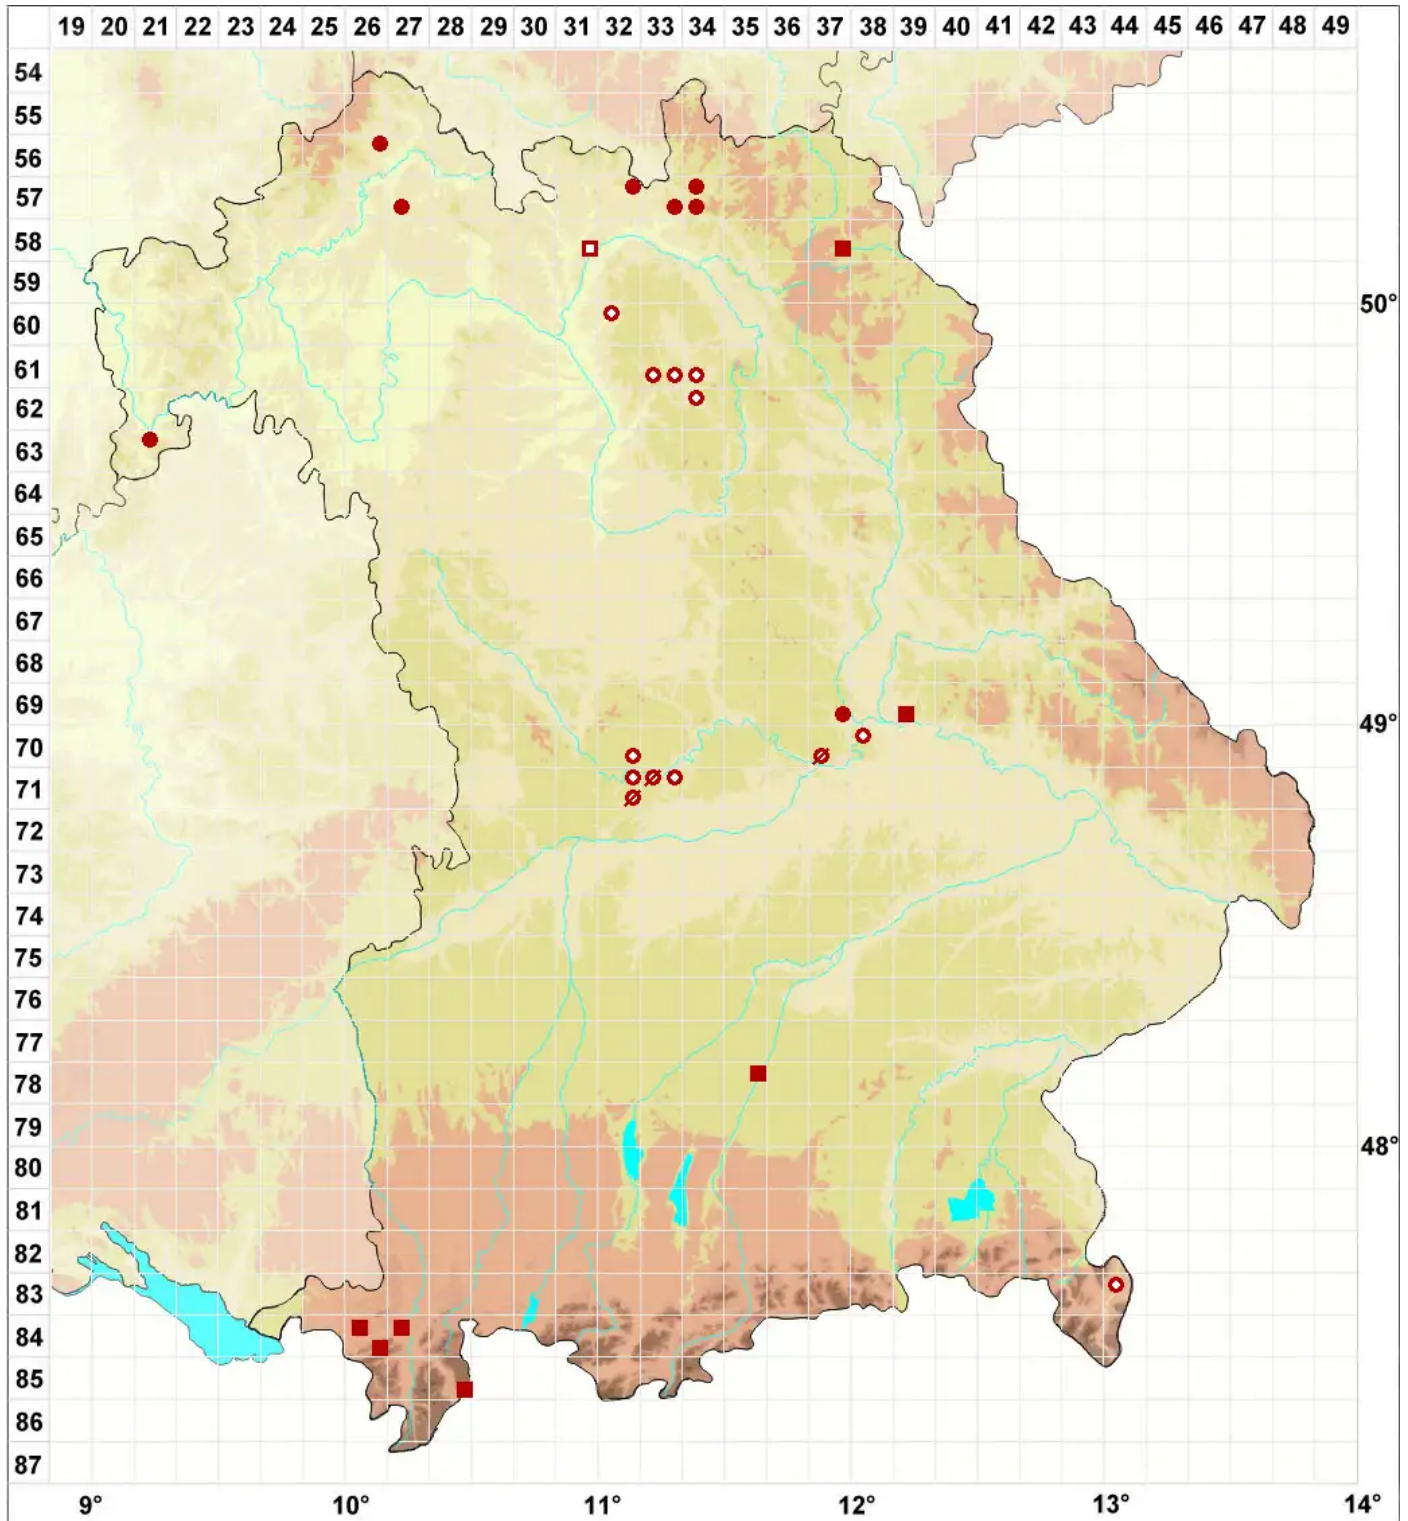

Leptogium plicatile (Ach.) Leight.

Faltige Gallertflechte

Legende:

- Symbole:**
Ausgefülltes Symbol:
Zeitraum von 1980 bis heute (Aktuelle Angabe)
Leeres Symbol:
Zeitraum vor 1980 (Altangabe)
Quadrat: Herbarbeleg