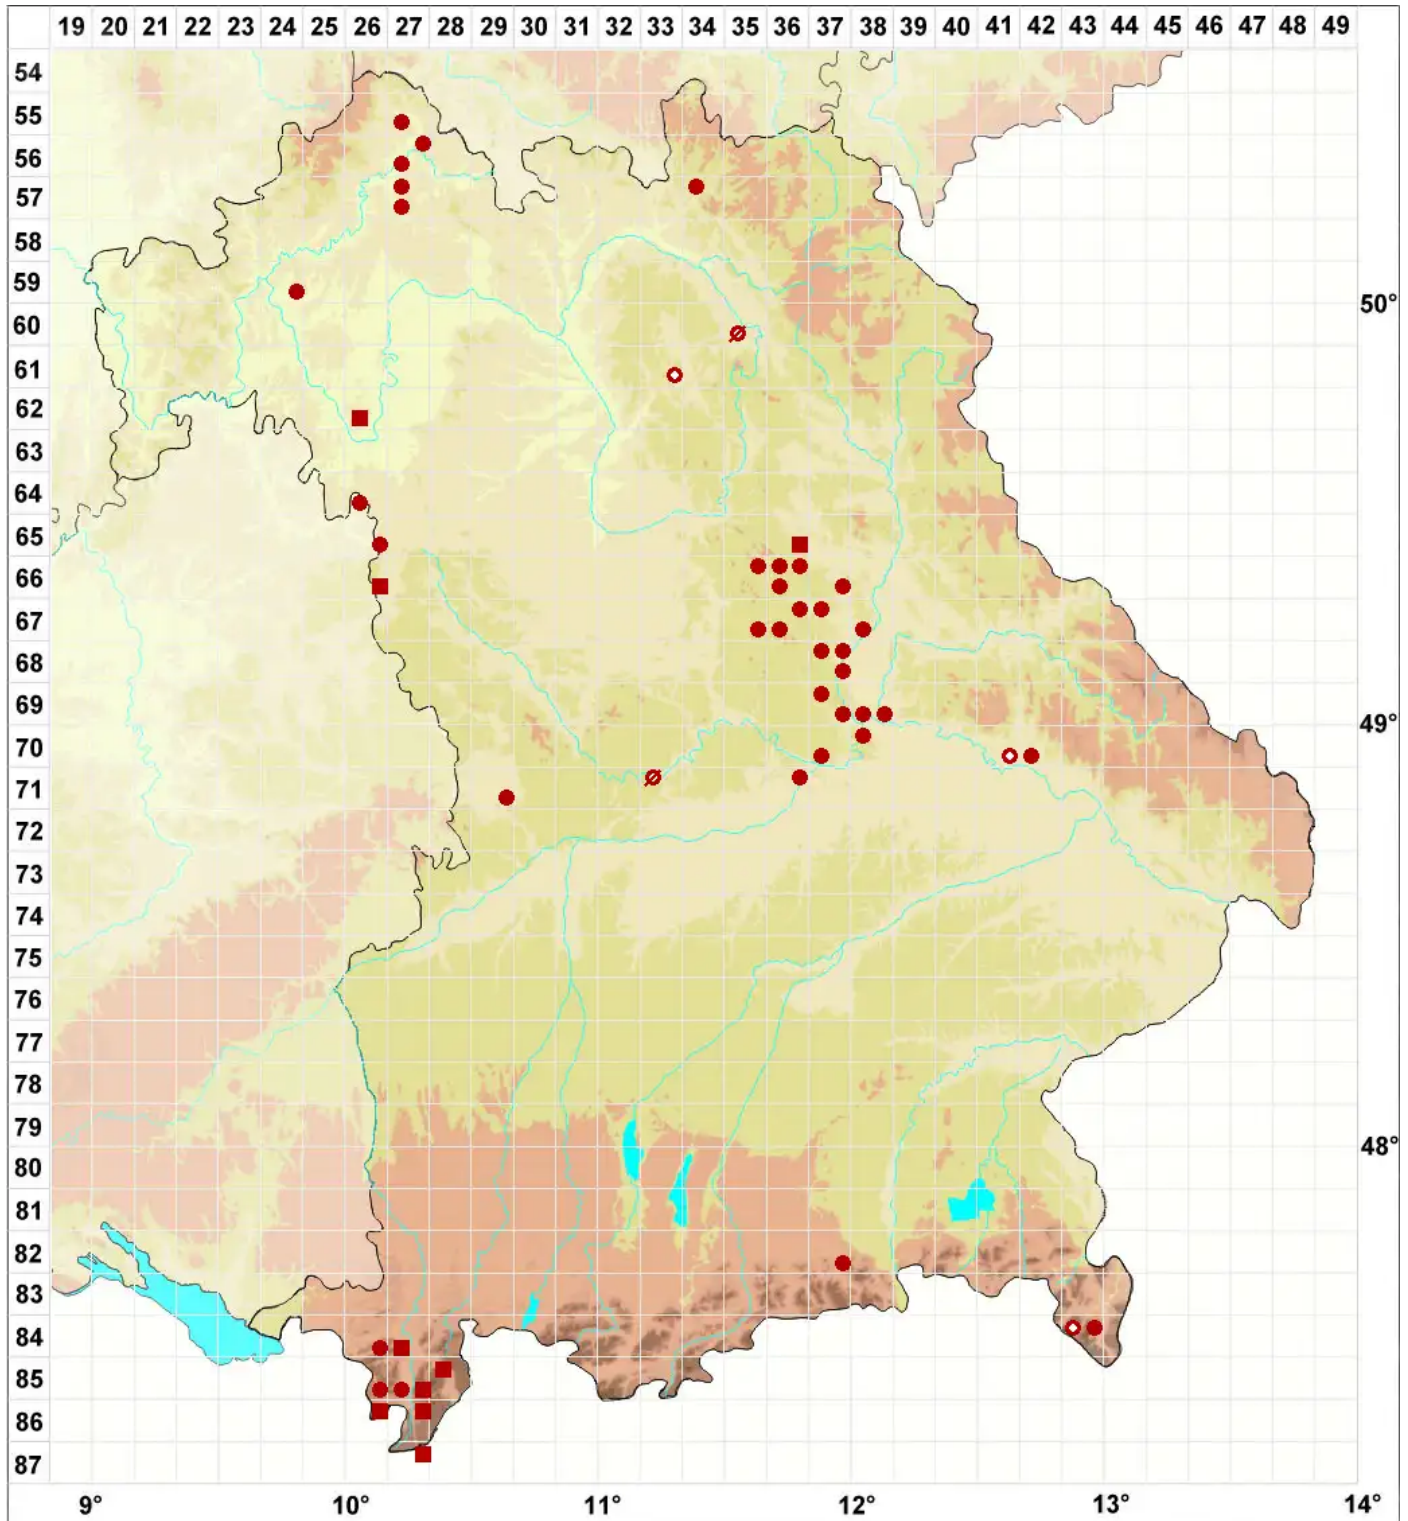

Collema polycarpon Hoffm.

Vielfruchtige Leimflechte

Legende:

- Symbole:**
Ausgefülltes Symbol:
Zeitraum von 1980 bis heute (Aktuelle Angabe)
Leeres Symbol:
Zeitraum vor 1980 (Altangabe)
Quadrat: Herbarbeleg