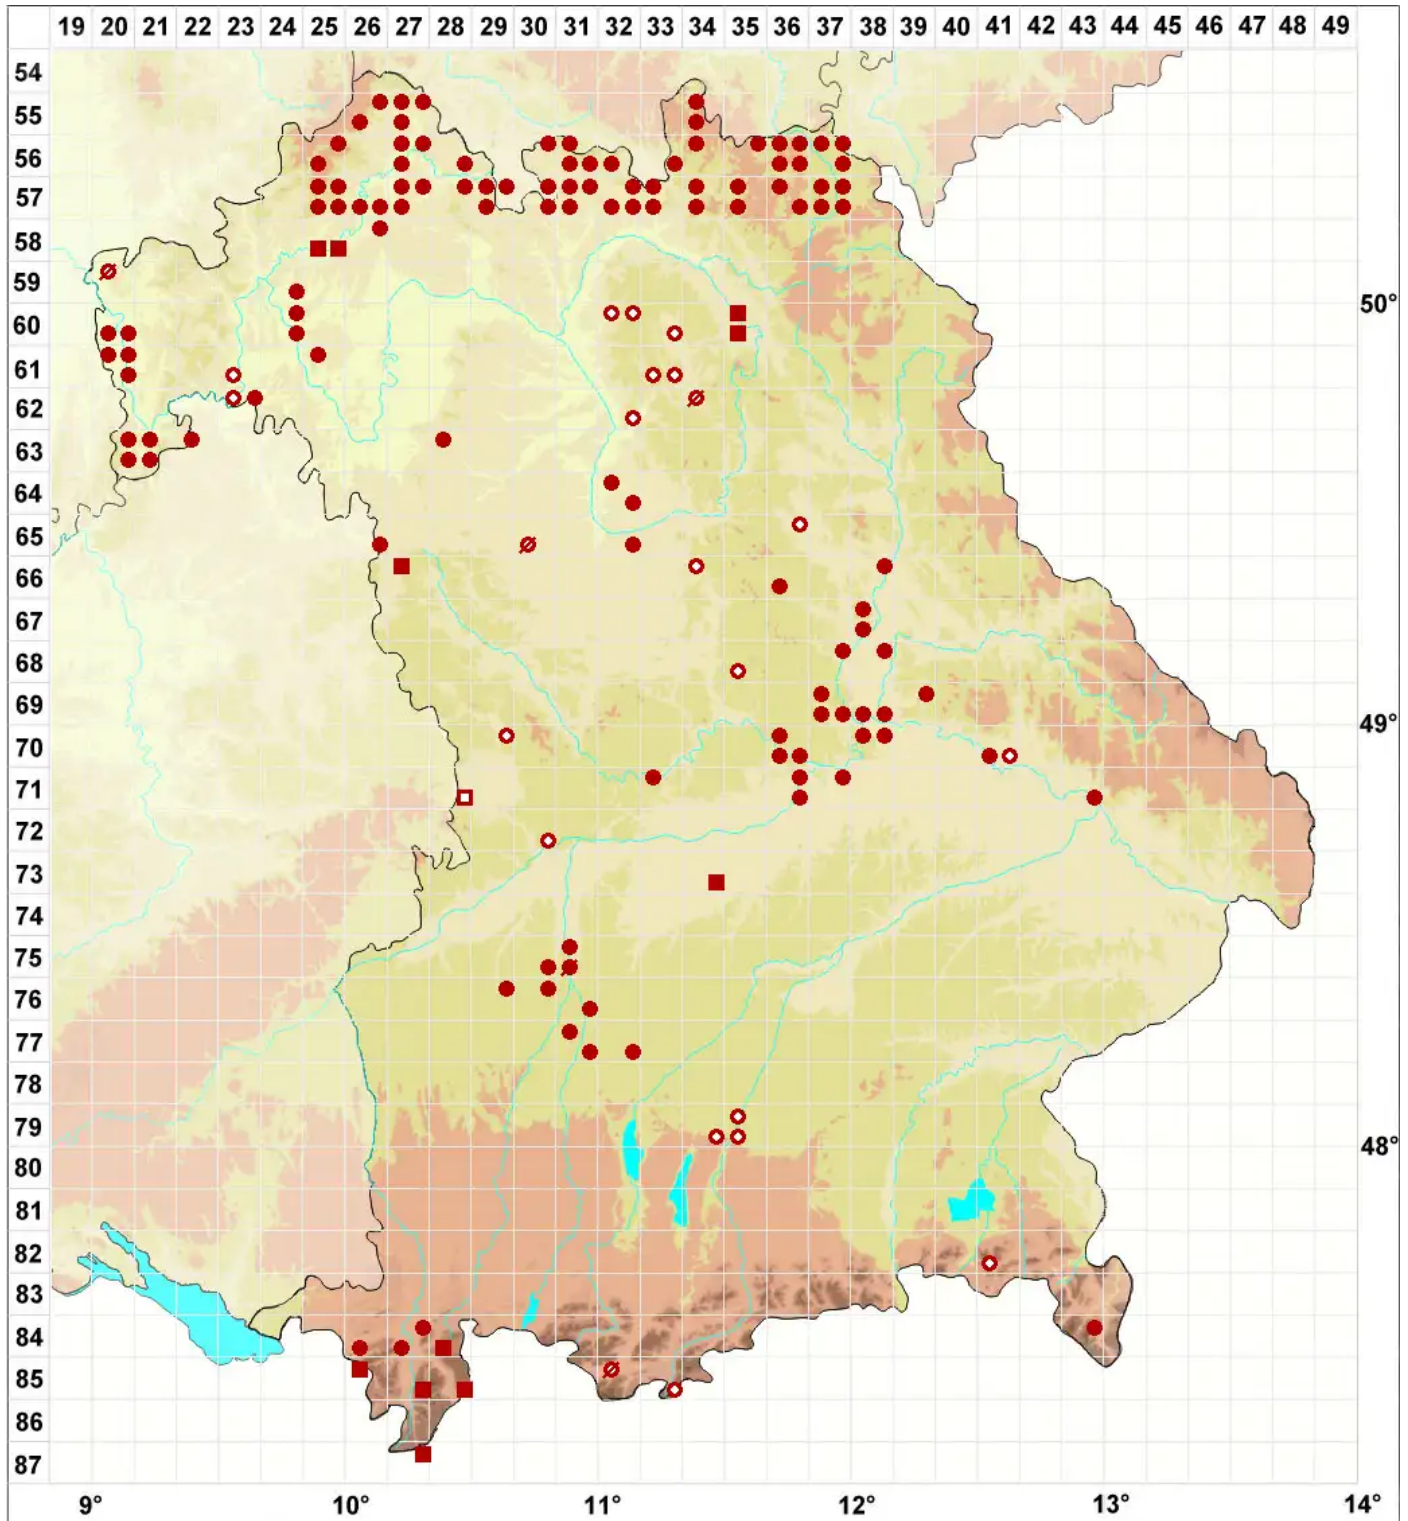

Collema tenax (Sw.) Ach. em. Degel.

Zähe Leimflechte

Legende:

Symbole:

Ausgefülltes Symbol:
Zeitraum von 1980 bis heute (Aktuelle Angabe)

Leeres Symbol:
Zeitraum vor 1980 (Altangabe)

Quadrat: Herbarbeleg