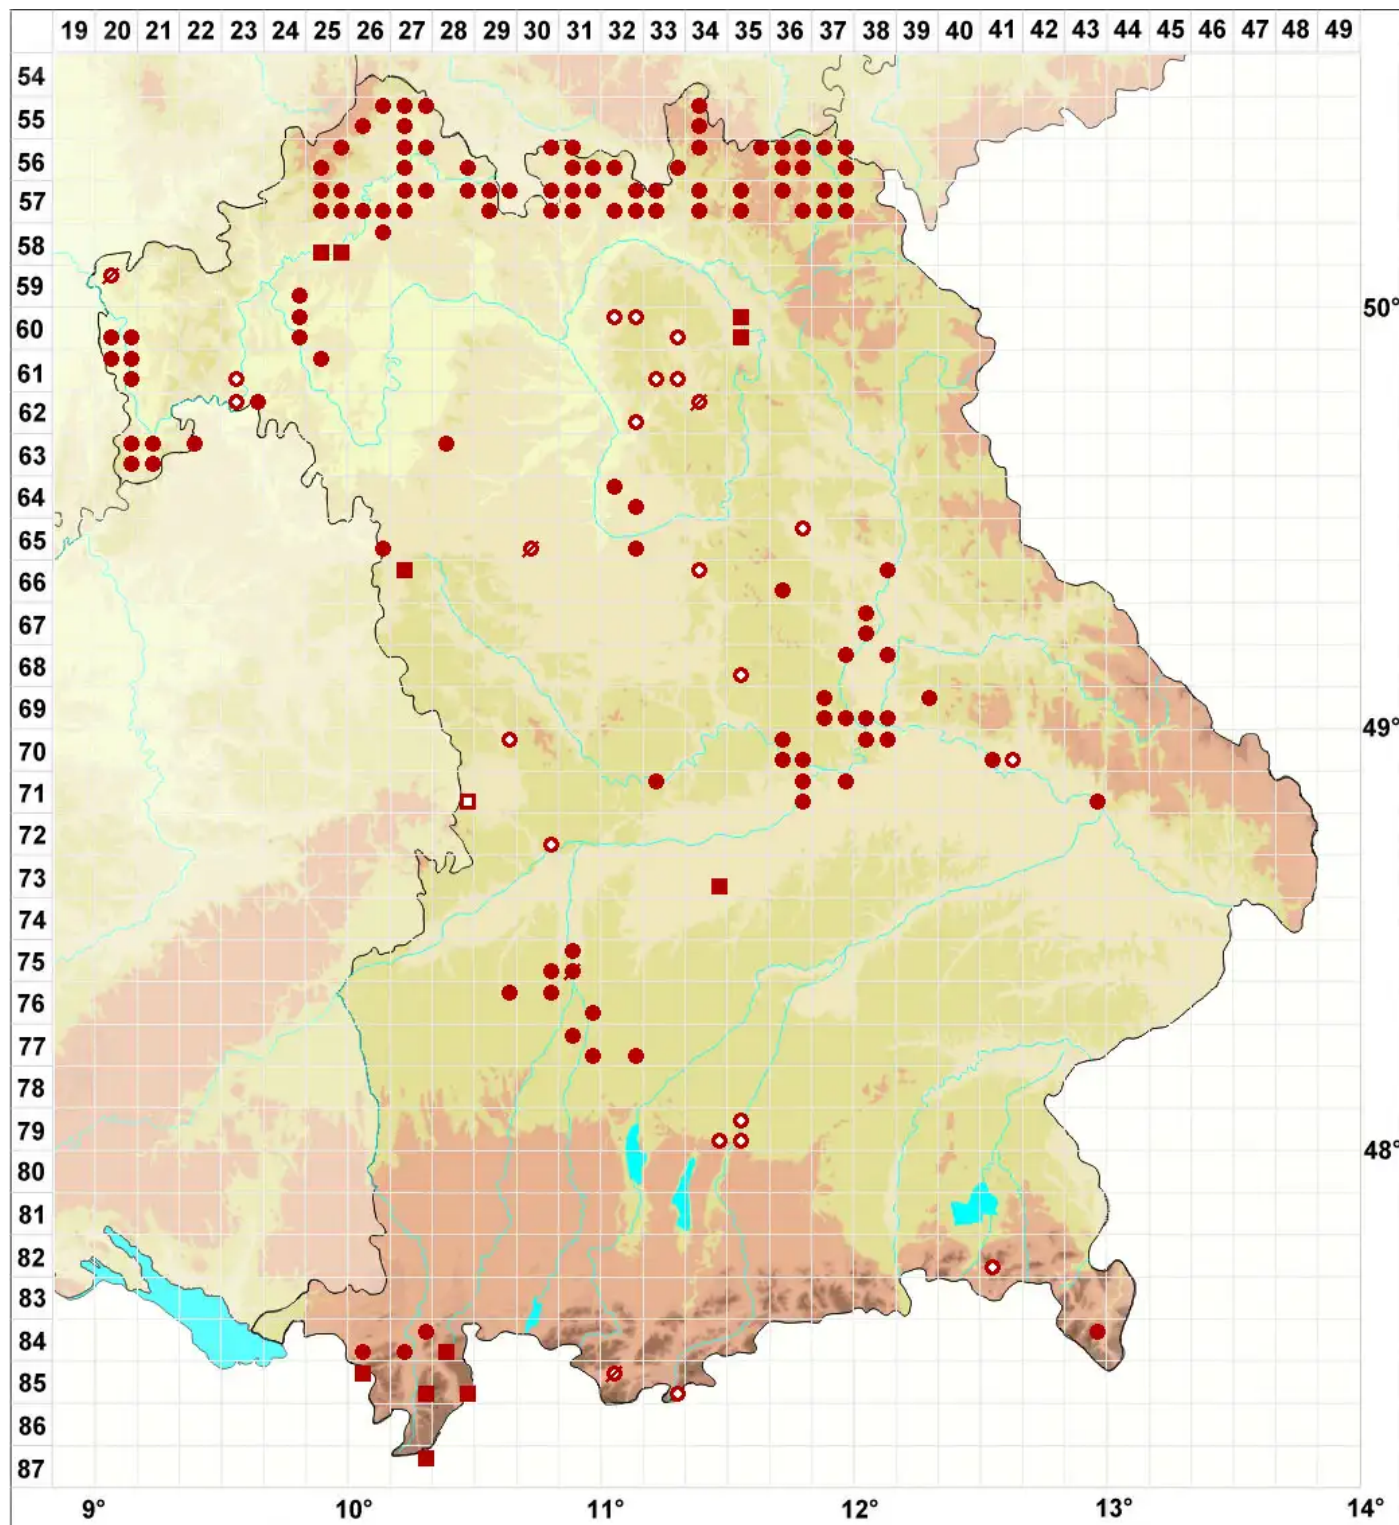

# Collema tenax (Sw.) Ach. em. Degel.

## Zähe Leimflechte

Legende:

**Symbole:**

Ausgefülltes Symbol:  
Zeitraum von 1980 bis heute (Aktuelle Angabe)

Leeres Symbol:  
Zeitraum vor 1980 (Altangabe)

Quadrat: Herbarbeleg