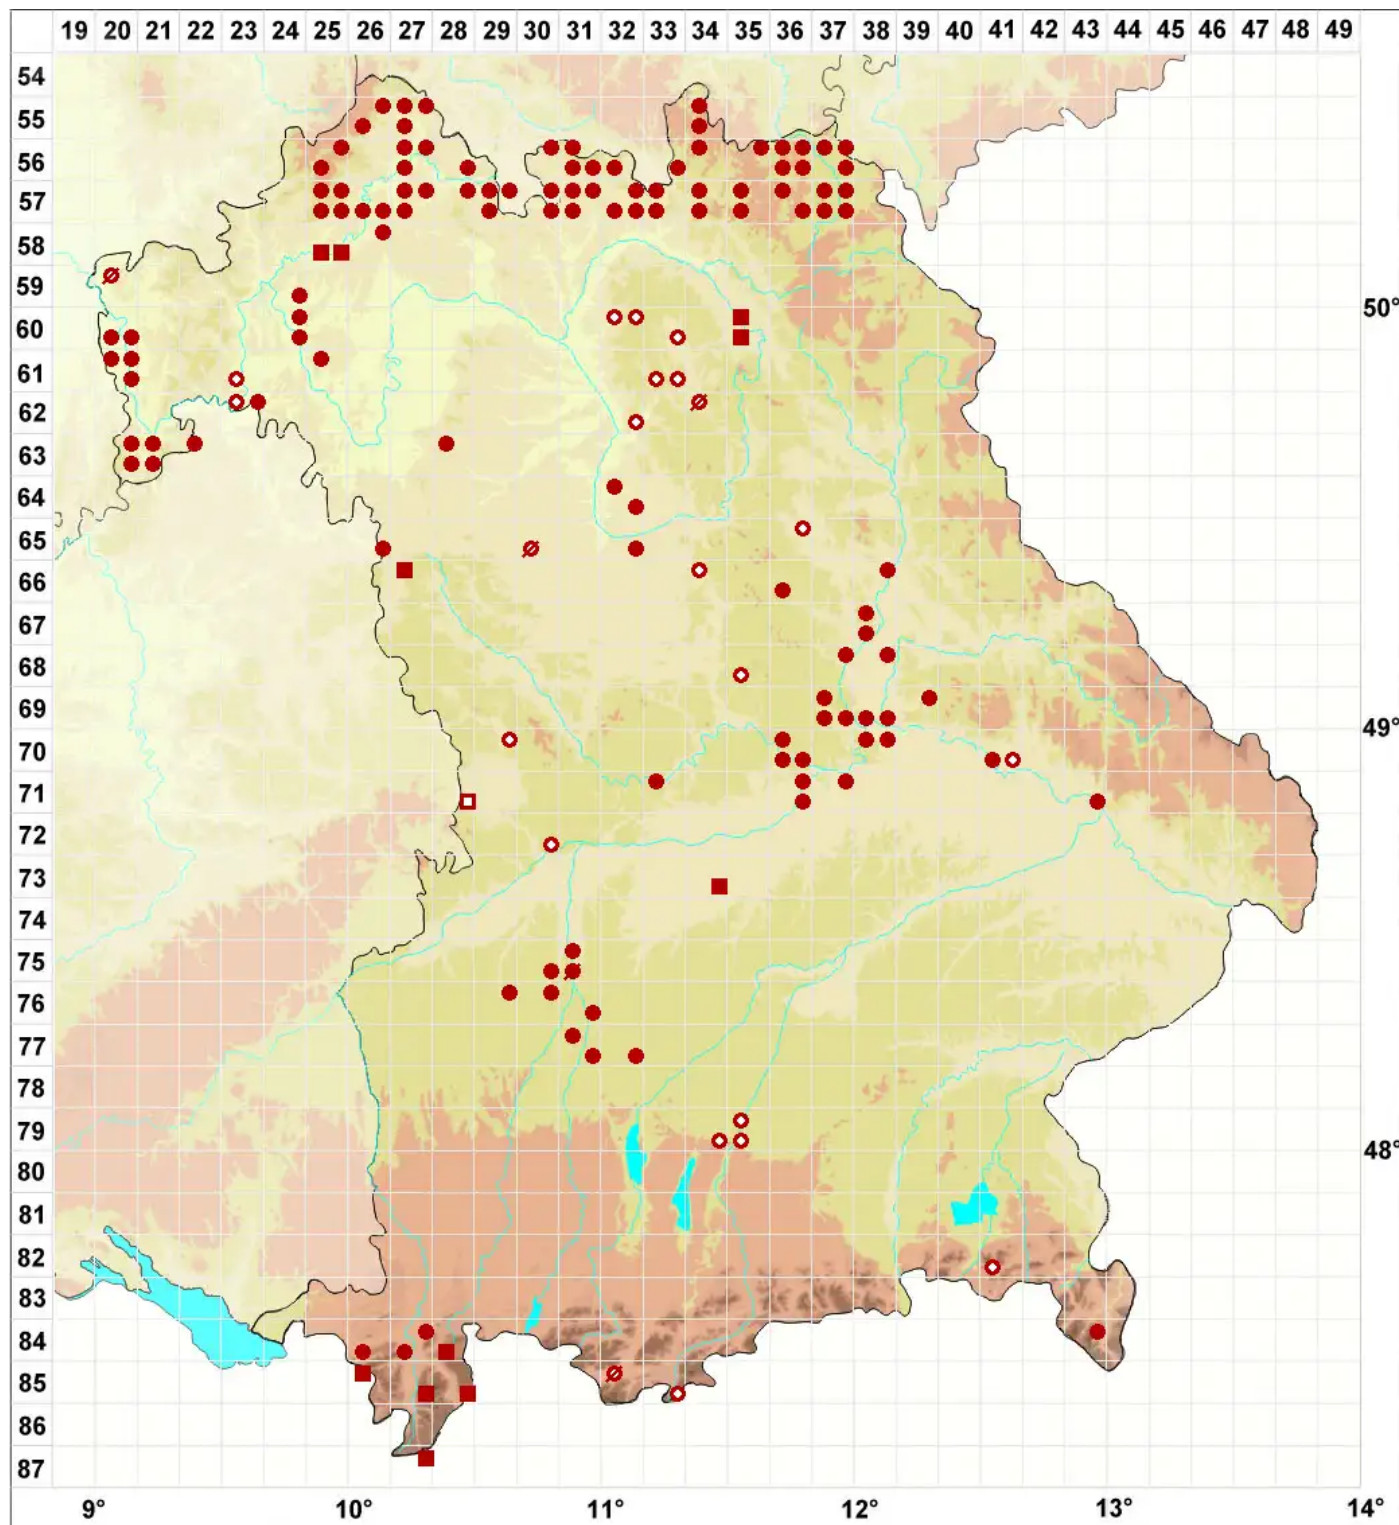

Collema tenax (Sw.) Ach. em. Degel.

Zähe Leimflechte

Legende:

Symbole:

Ausgefülltes Symbol:
Zeitraum von 1980 bis heute (Aktuelle Angabe)

Leeres Symbol:
Zeitraum vor 1980 (Altangabe)

Quadrat: Herbarbeleg