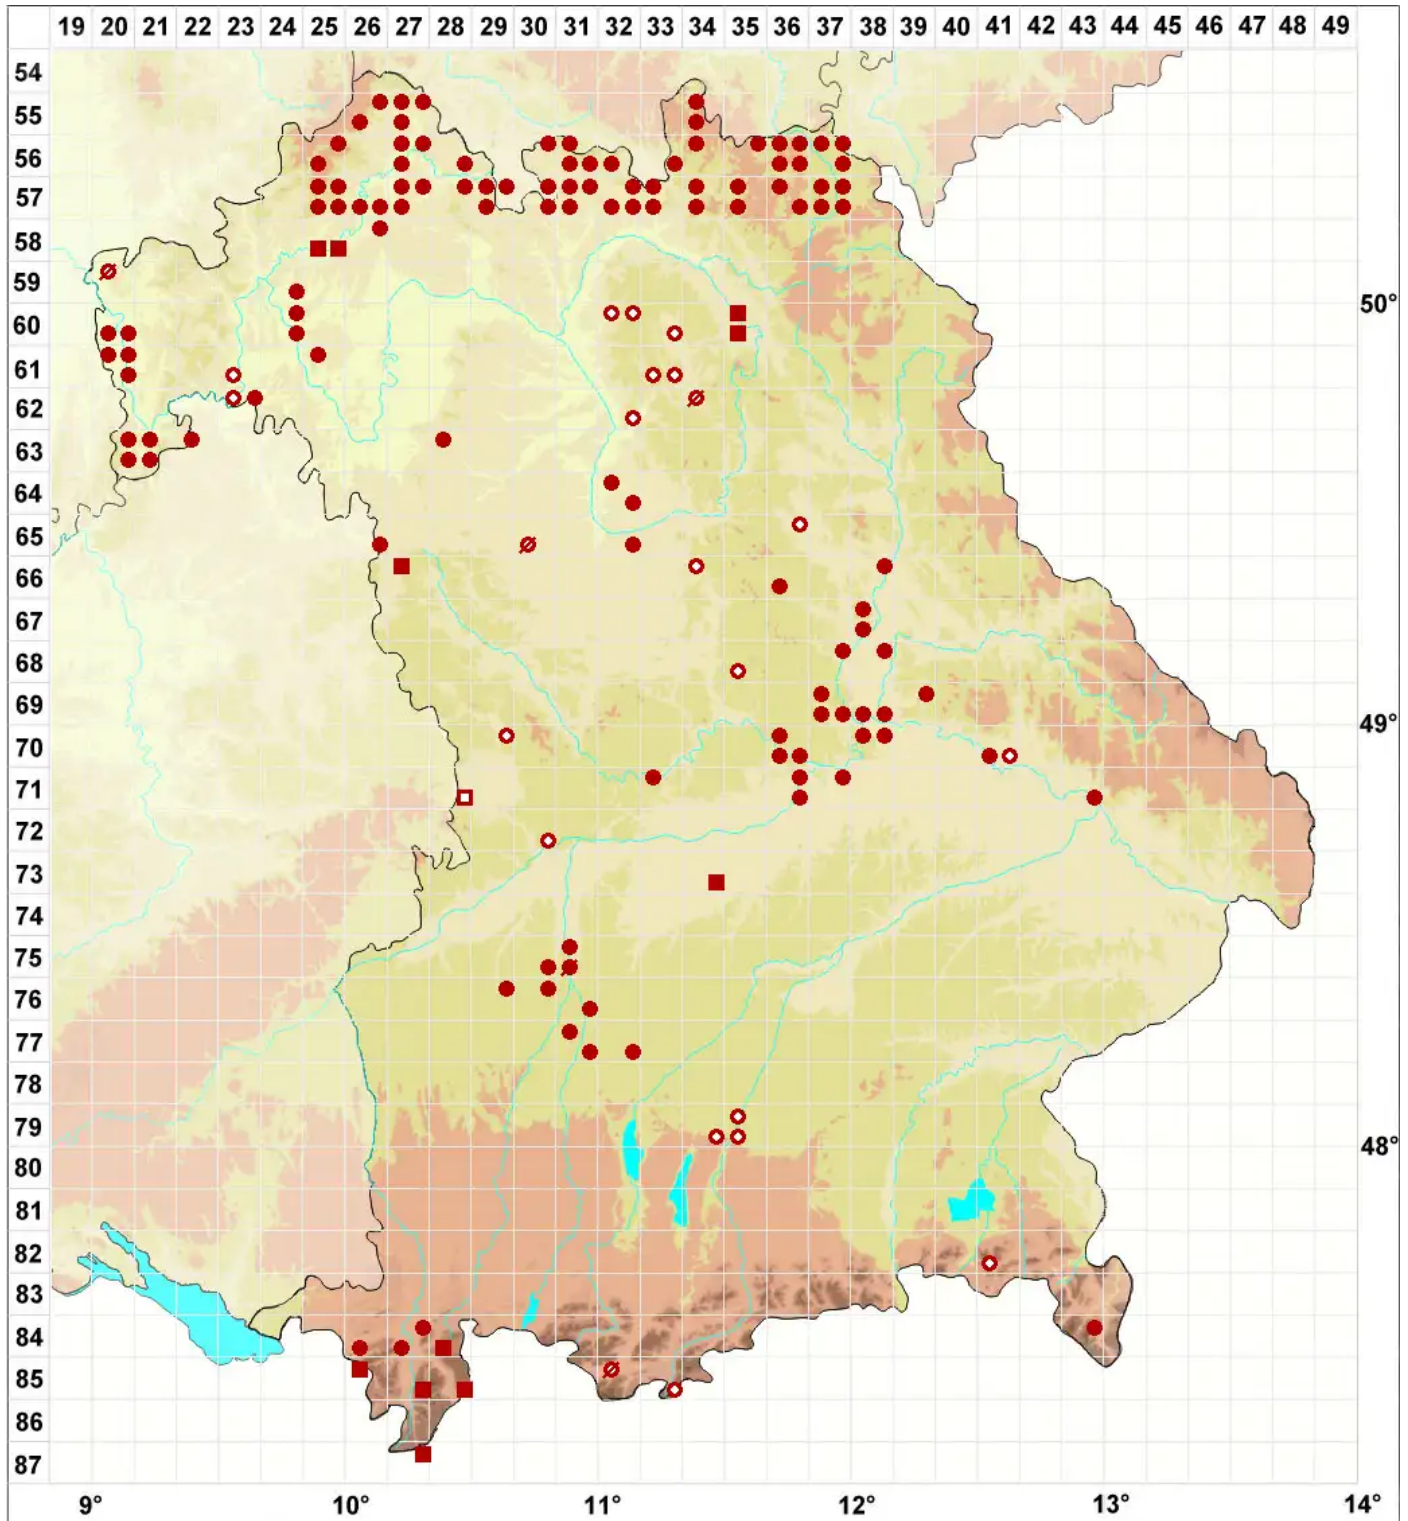

# Collema tenax (Sw.) Ach. em. Degel.

## Zähe Leimflechte

Legende:

- Symbole:**
- Ausgefülltes Symbol:  
Zeitraum von 1980 bis heute (Aktuelle Angabe)
  - Leeres Symbol:  
Zeitraum vor 1980 (Altangabe)
  - Quadrat: Herbarbeleg