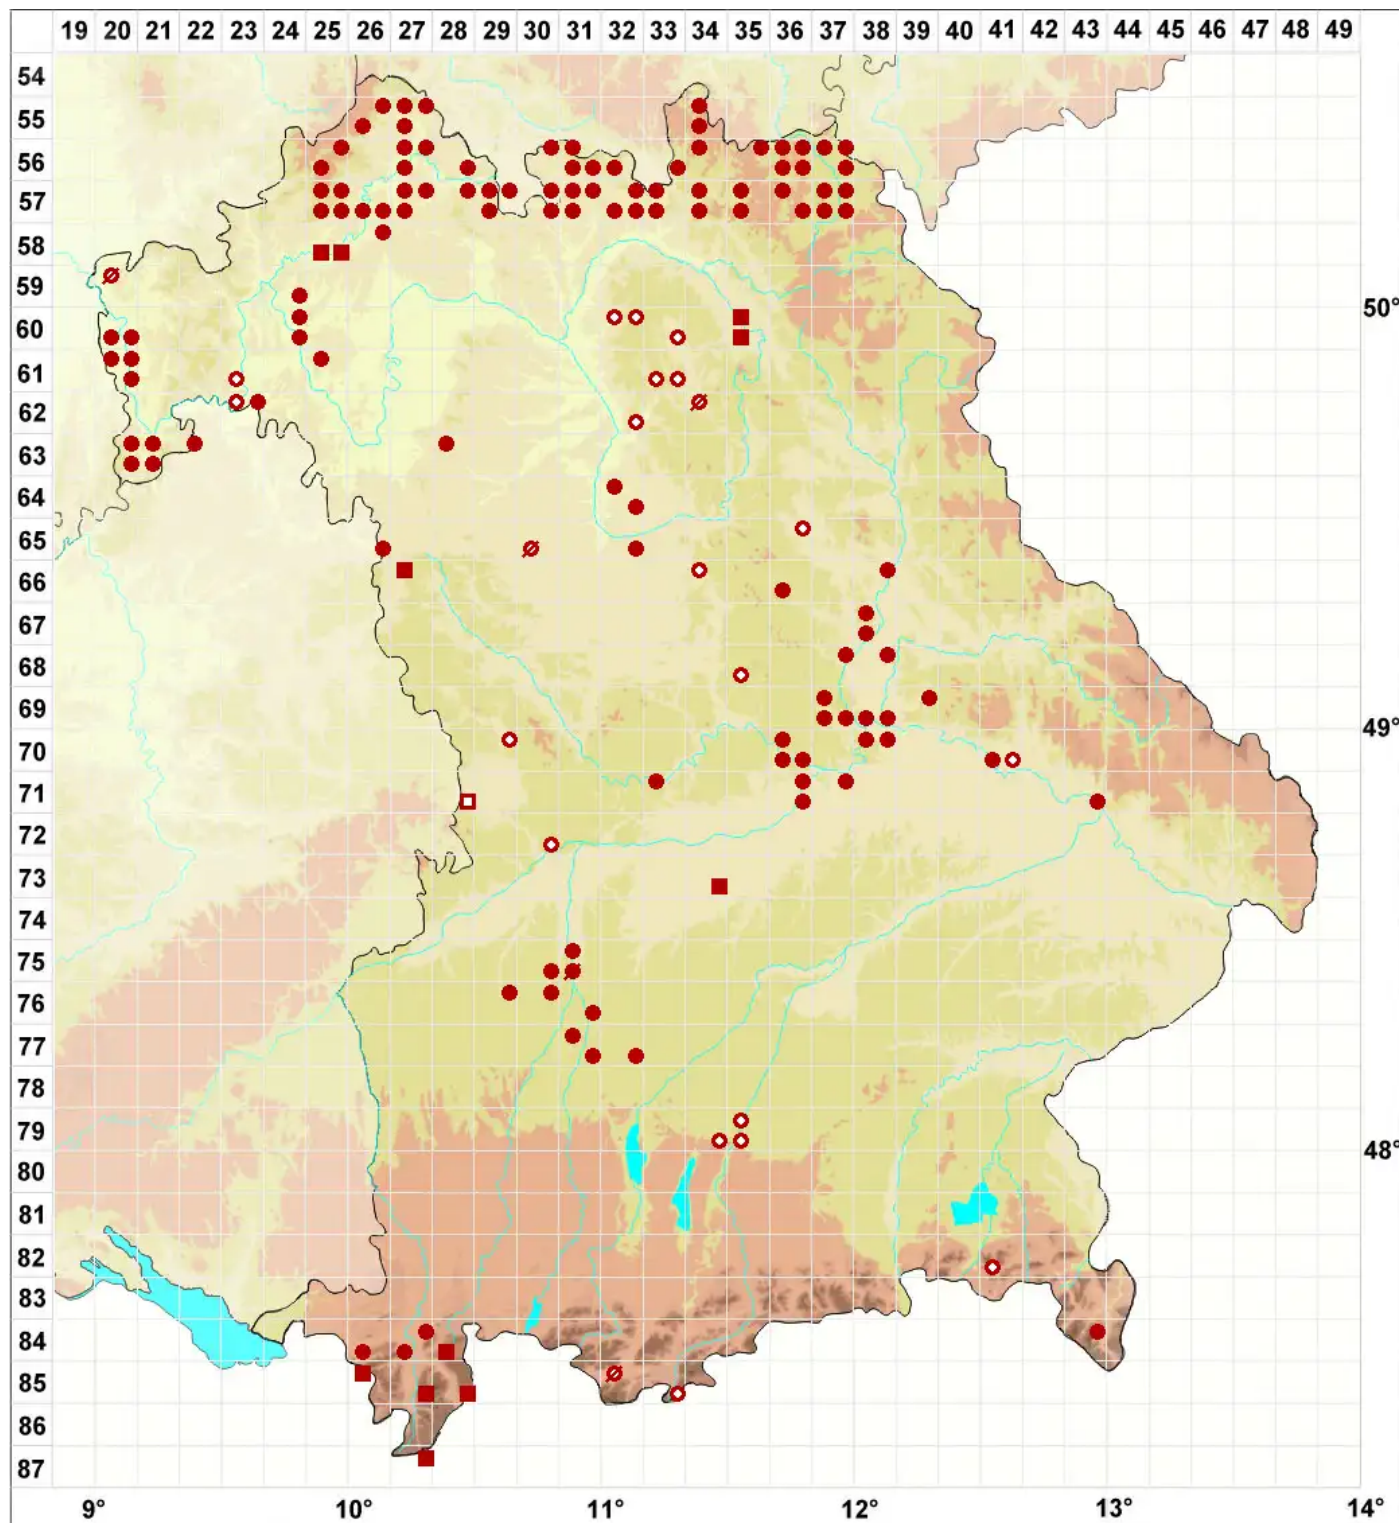

Collema tenax (Sw.) Ach. em. Degel.

Zähe Leimflechte

Legende:

- Symbole:**
- Ausgefülltes Symbol:
Zeitraum von 1980 bis heute (Aktuelle Angabe)
 - Leeres Symbol:
Zeitraum vor 1980 (Altangabe)
 - Quadrat: Herbarbeleg