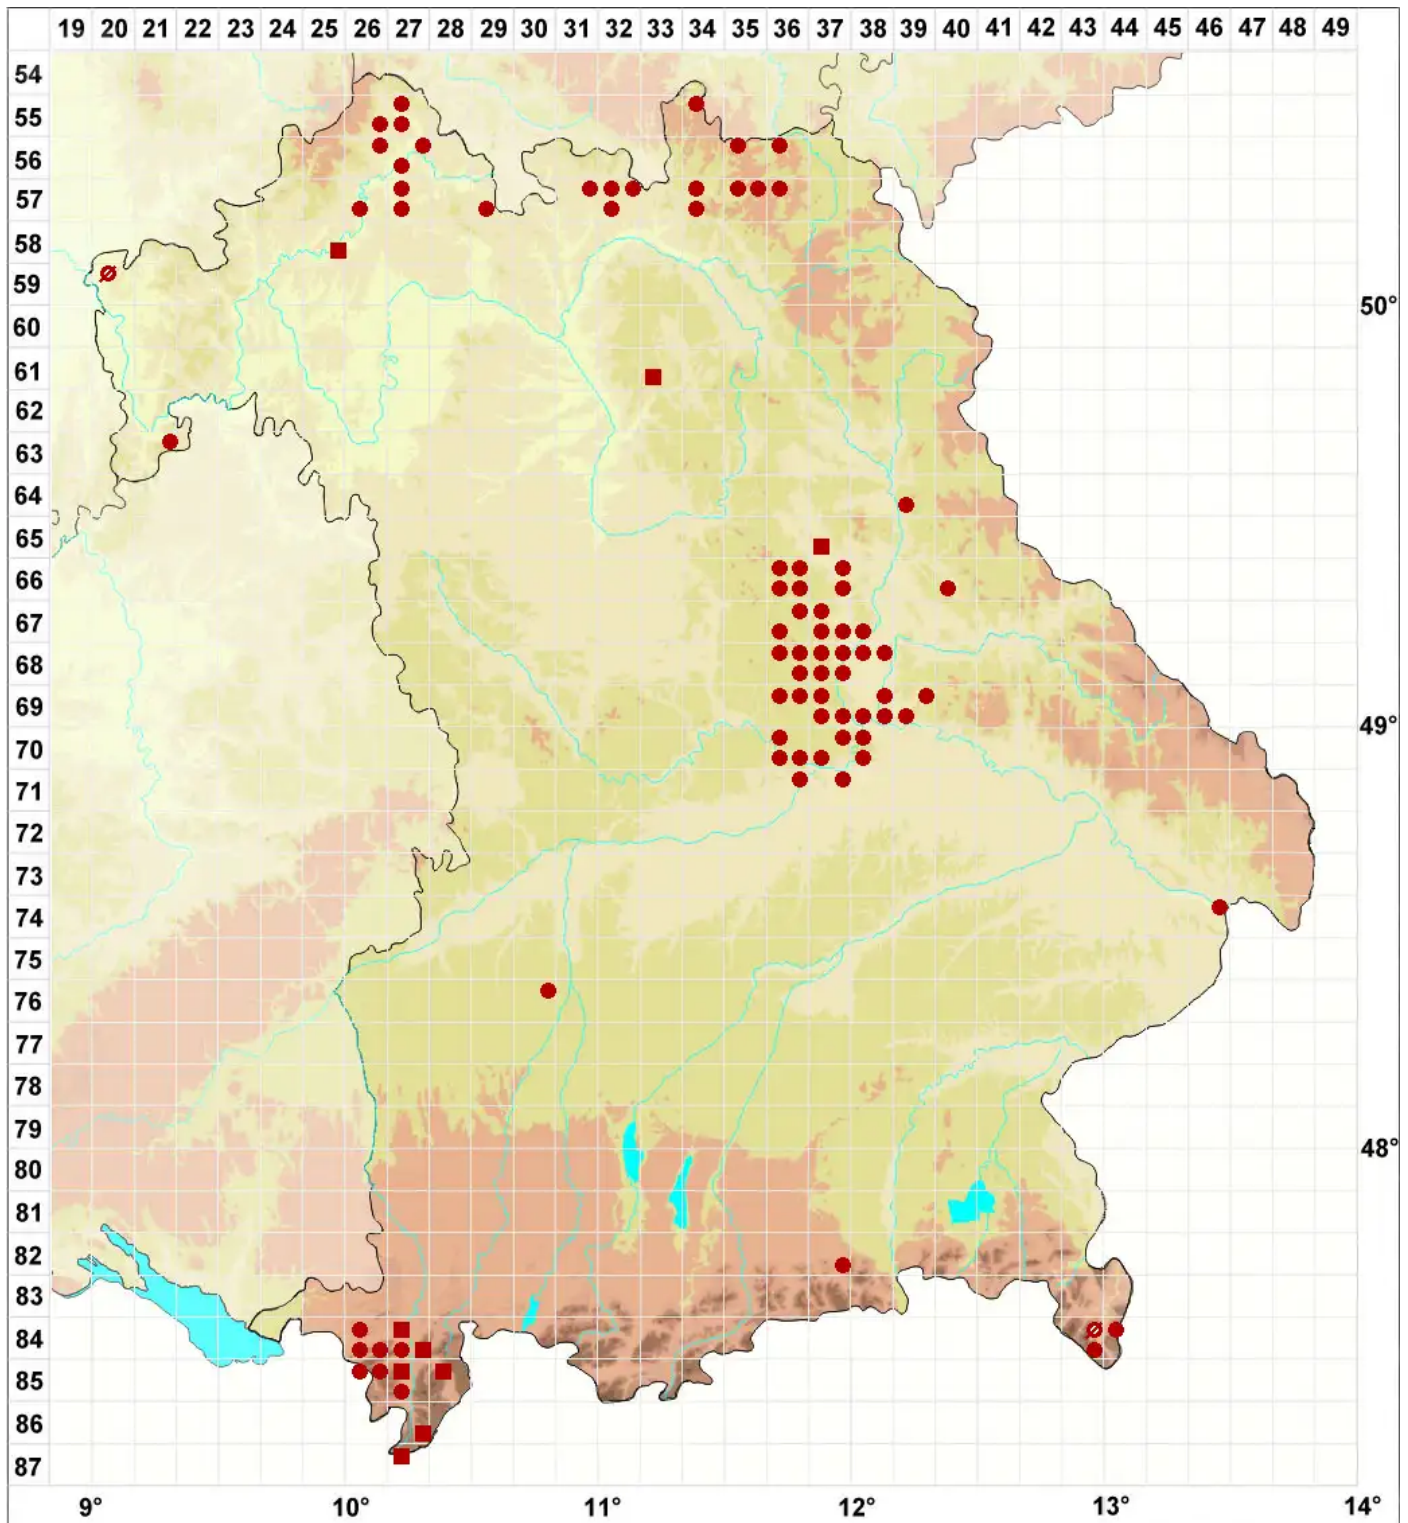

Collema fuscovirens (With.) J. R. Laundon

Braungrüne Leimflechte

Legende:

- Symbole:**
- Ausgefülltes Symbol:
Zeitraum von 1980 bis heute (Aktuelle Angabe)
 - Leeres Symbol:
Zeitraum vor 1980 (Altangabe)
 - Quadrat: Herbarbeleg