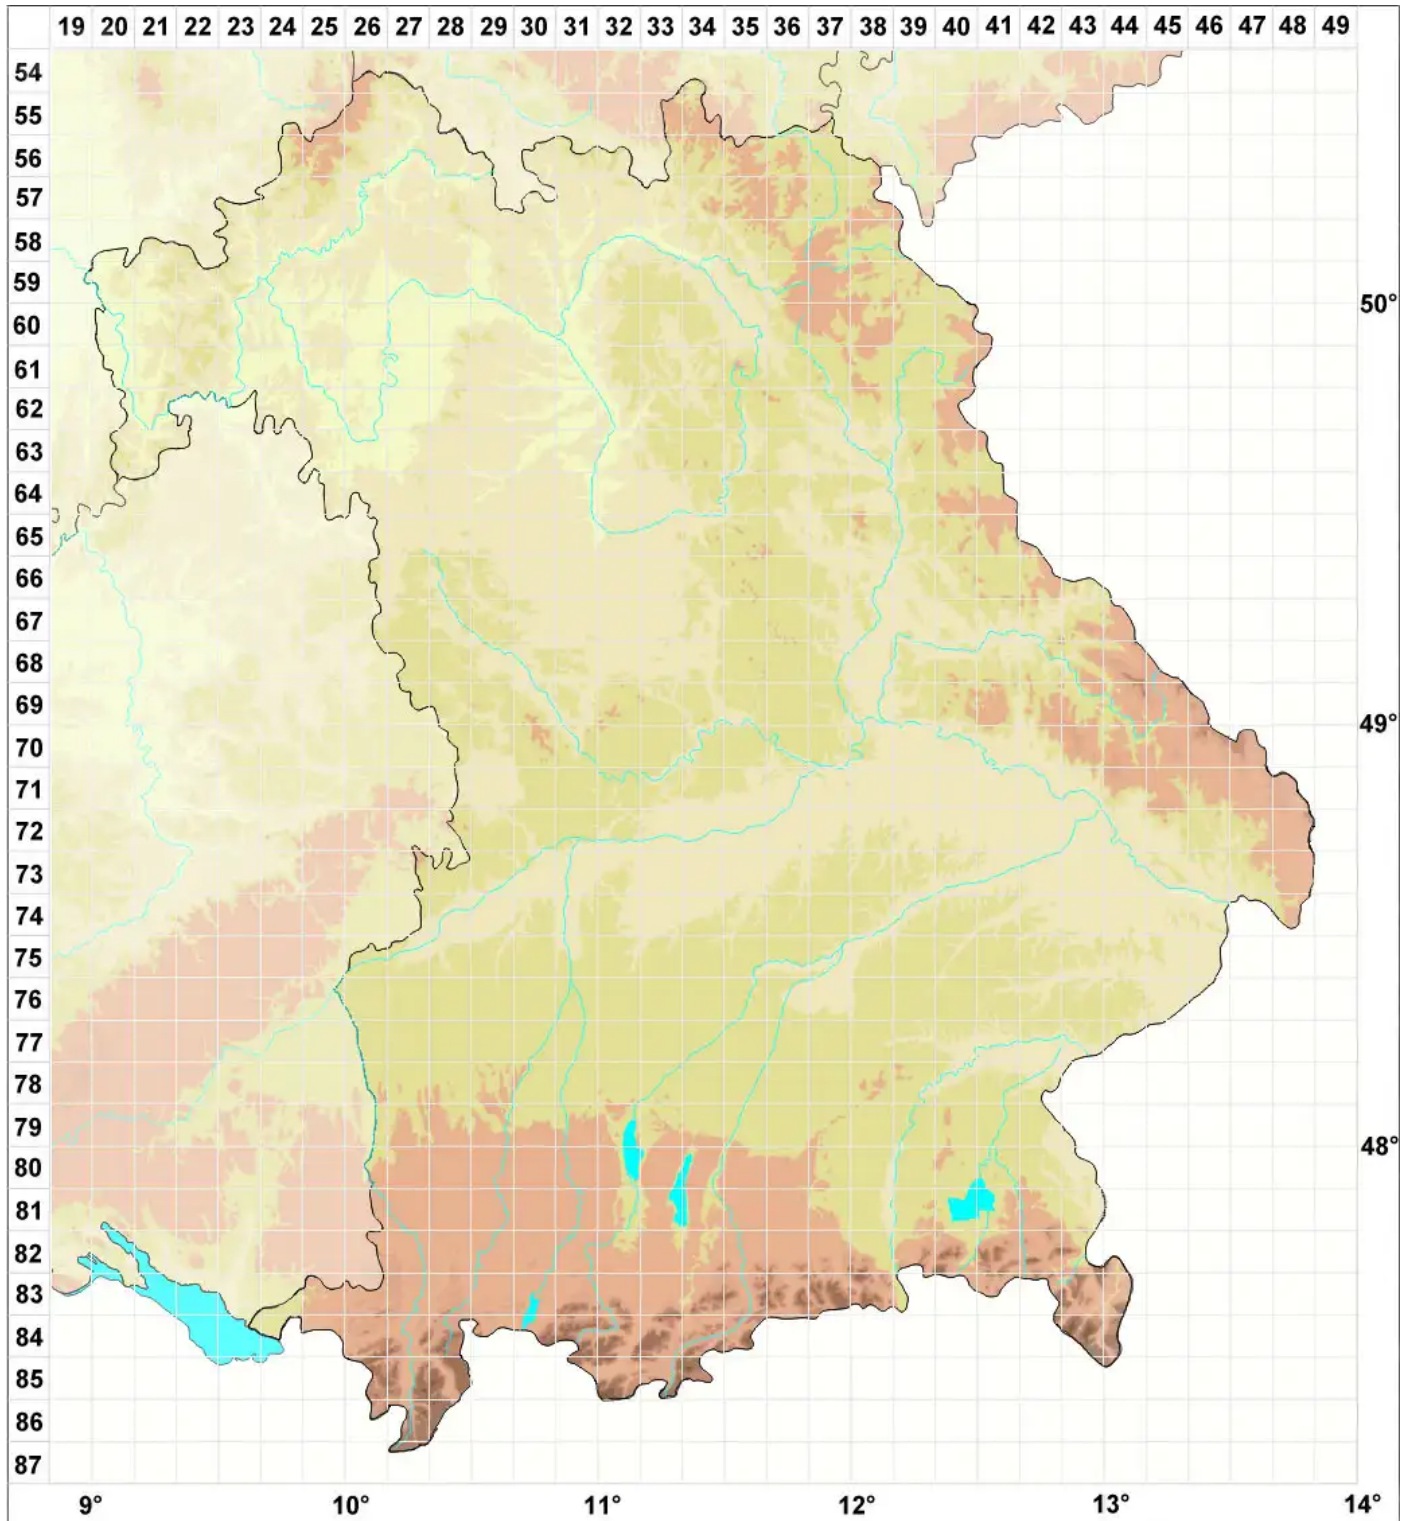

Collema undulatum var. undulatum Laurer ex Flot.

Legende:

Symbole:

Ausgefülltes Symbol:
Zeitraum von 1980 bis heute (Aktuelle Angabe)

Leeres Symbol:
Zeitraum vor 1980 (Altangabe)

Quadrat: Herbarbeleg