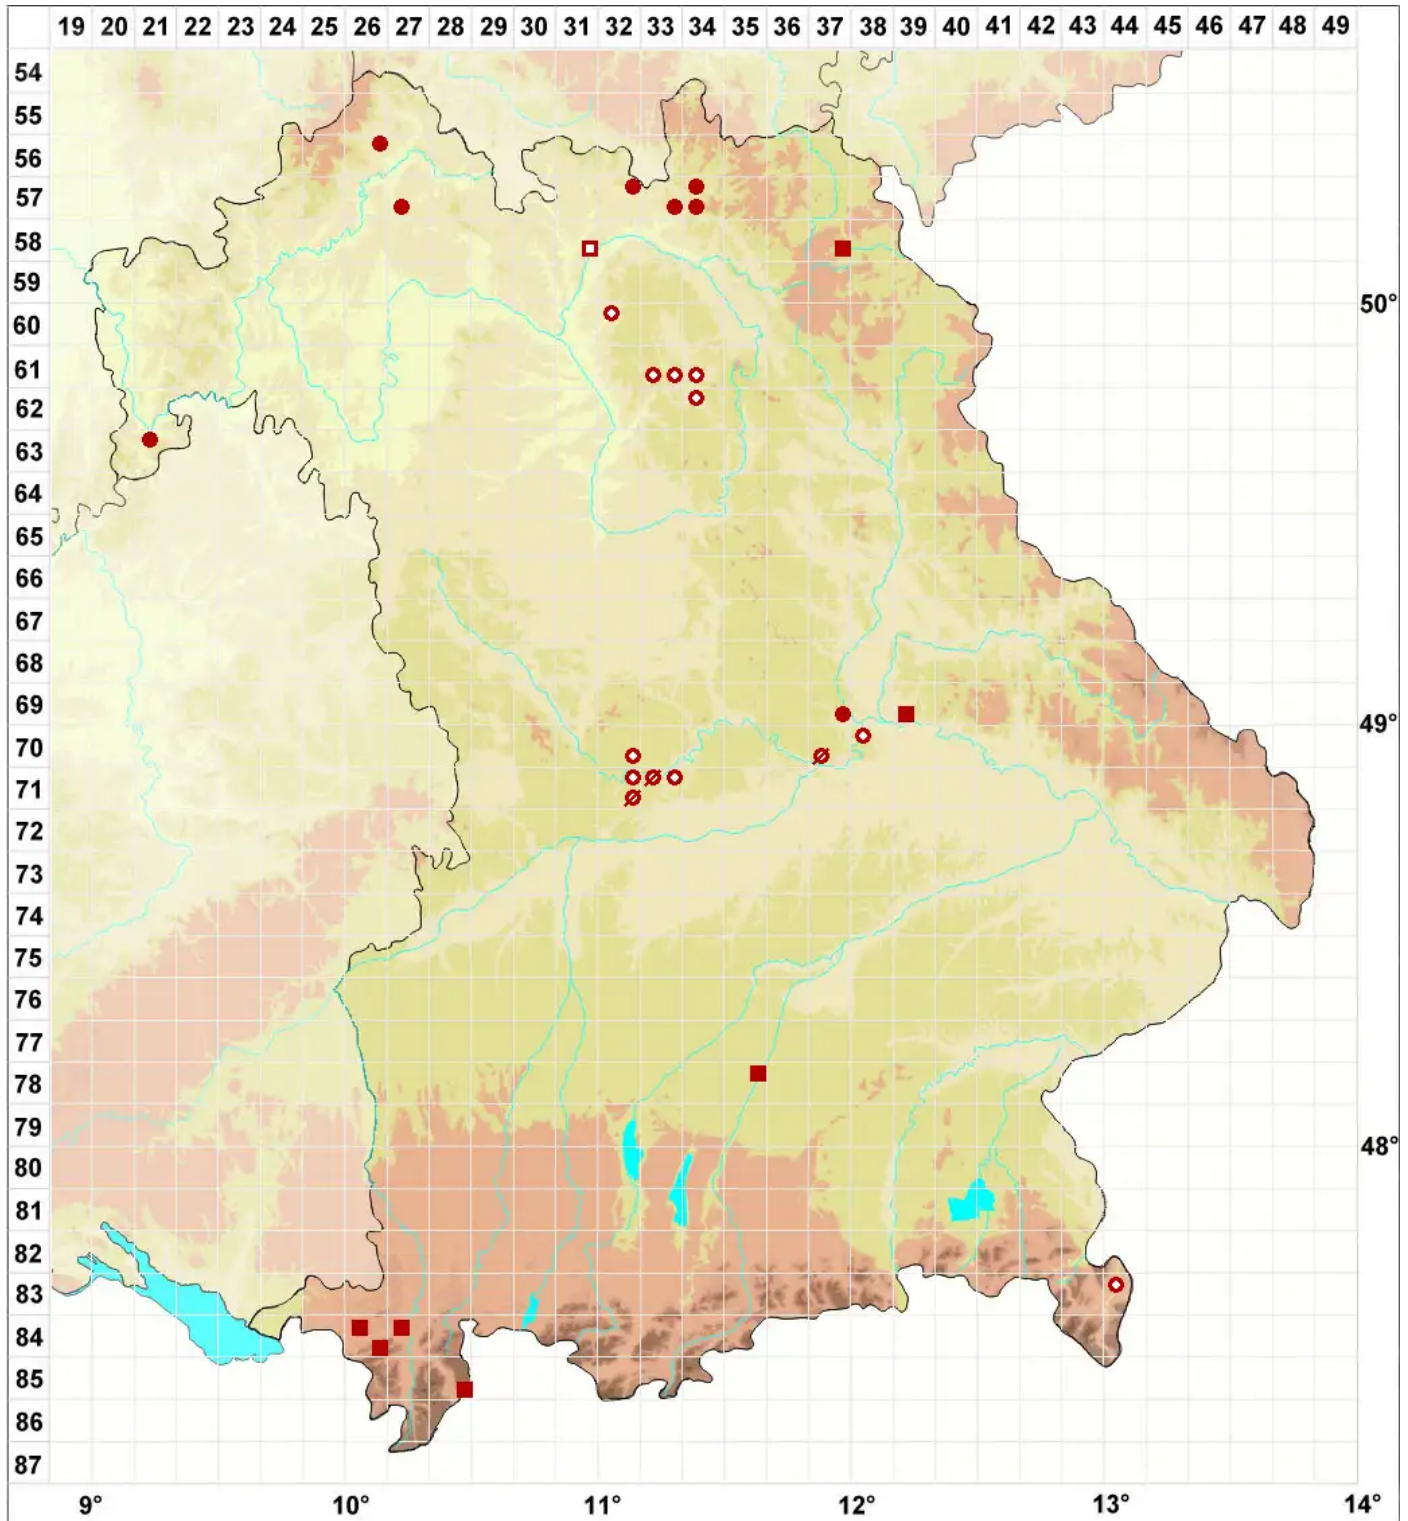

Leptogium plicatile (Ach.) Leight.

Faltige Gallertflechte

Legende:

Symbole:

Ausgefülltes Symbol:
Zeitraum von 1980 bis heute (Aktuelle Angabe)

Leeres Symbol:
Zeitraum vor 1980 (Altangabe)

Quadrat: Herbarbeleg