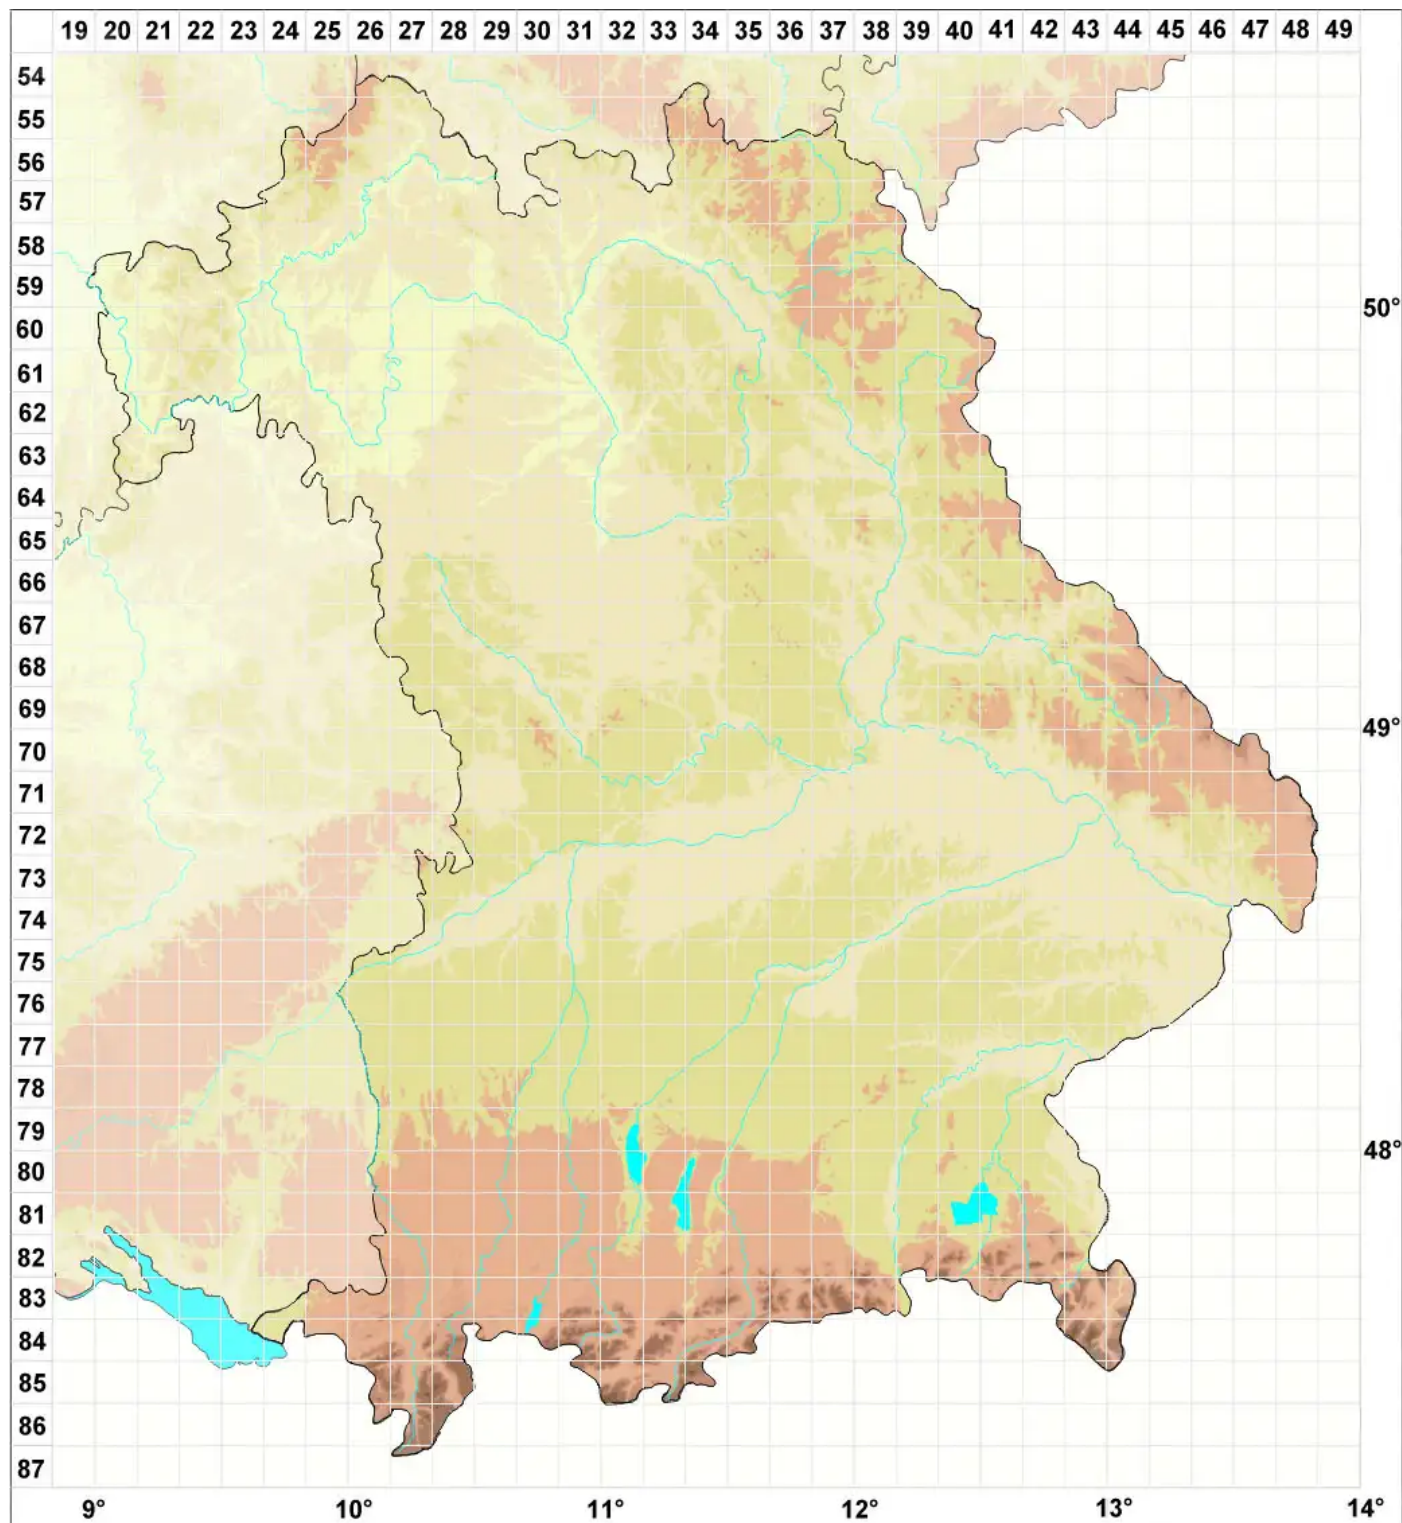

Collemopsidium chlorococcum (Aptroot & van den Boom) Copp

Algen-Leimkernflechte

Legende:

- Symbole:**
Ausgefülltes Symbol:
Zeitraum von 1980 bis heute (Aktuelle Angabe)
Leeres Symbol:
Zeitraum vor 1980 (Altangabe)
Quadrat: Herbarbeleg