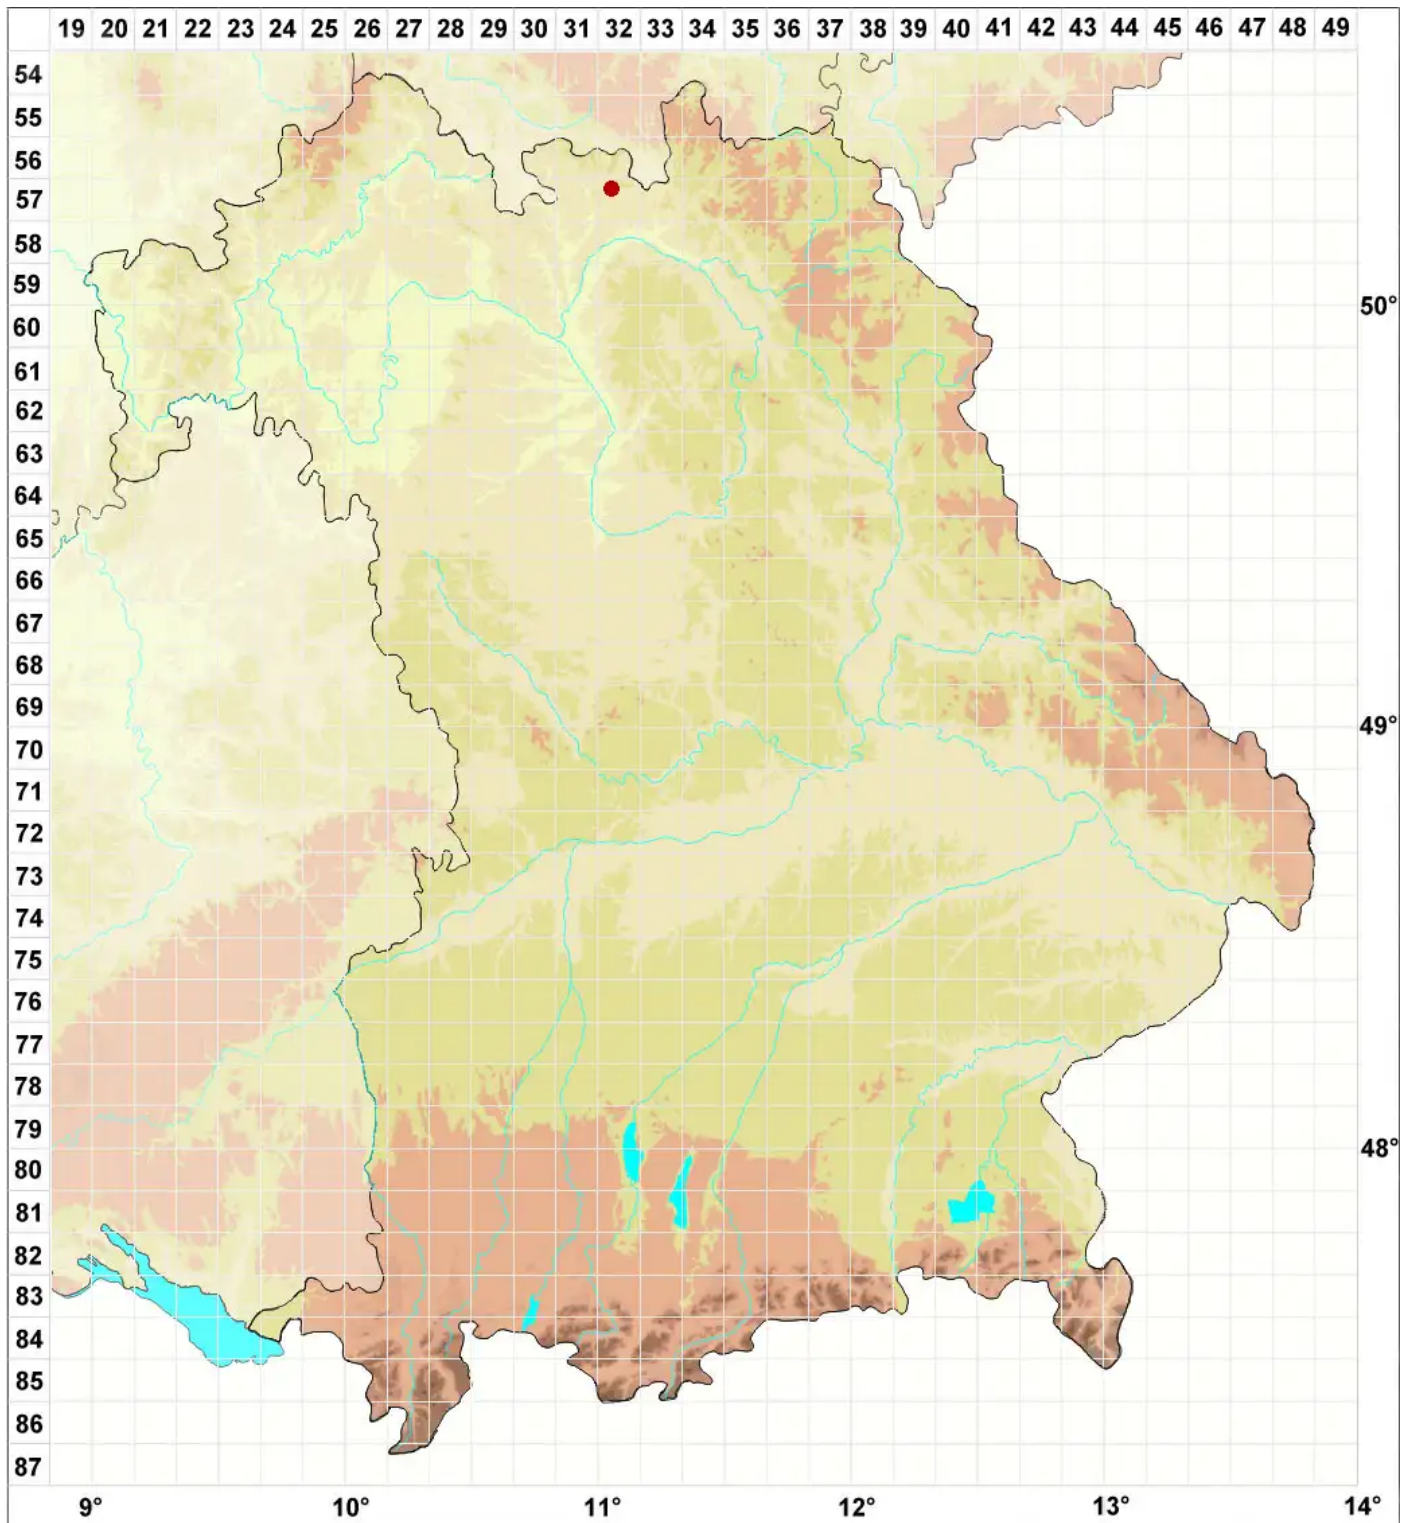

# Collemopsidium subarenisedum (G. Salisb.) Coppins & Aptroot

## Tiefland-Leimkernflechte

Legende:

**Symbole:**  
Ausgefülltes Symbol:  
Zeitraum von 1980 bis heute (Aktuelle Angabe)  
Leeres Symbol:  
Zeitraum vor 1980 (Altangabe)  
Quadrat: Herbarbeleg