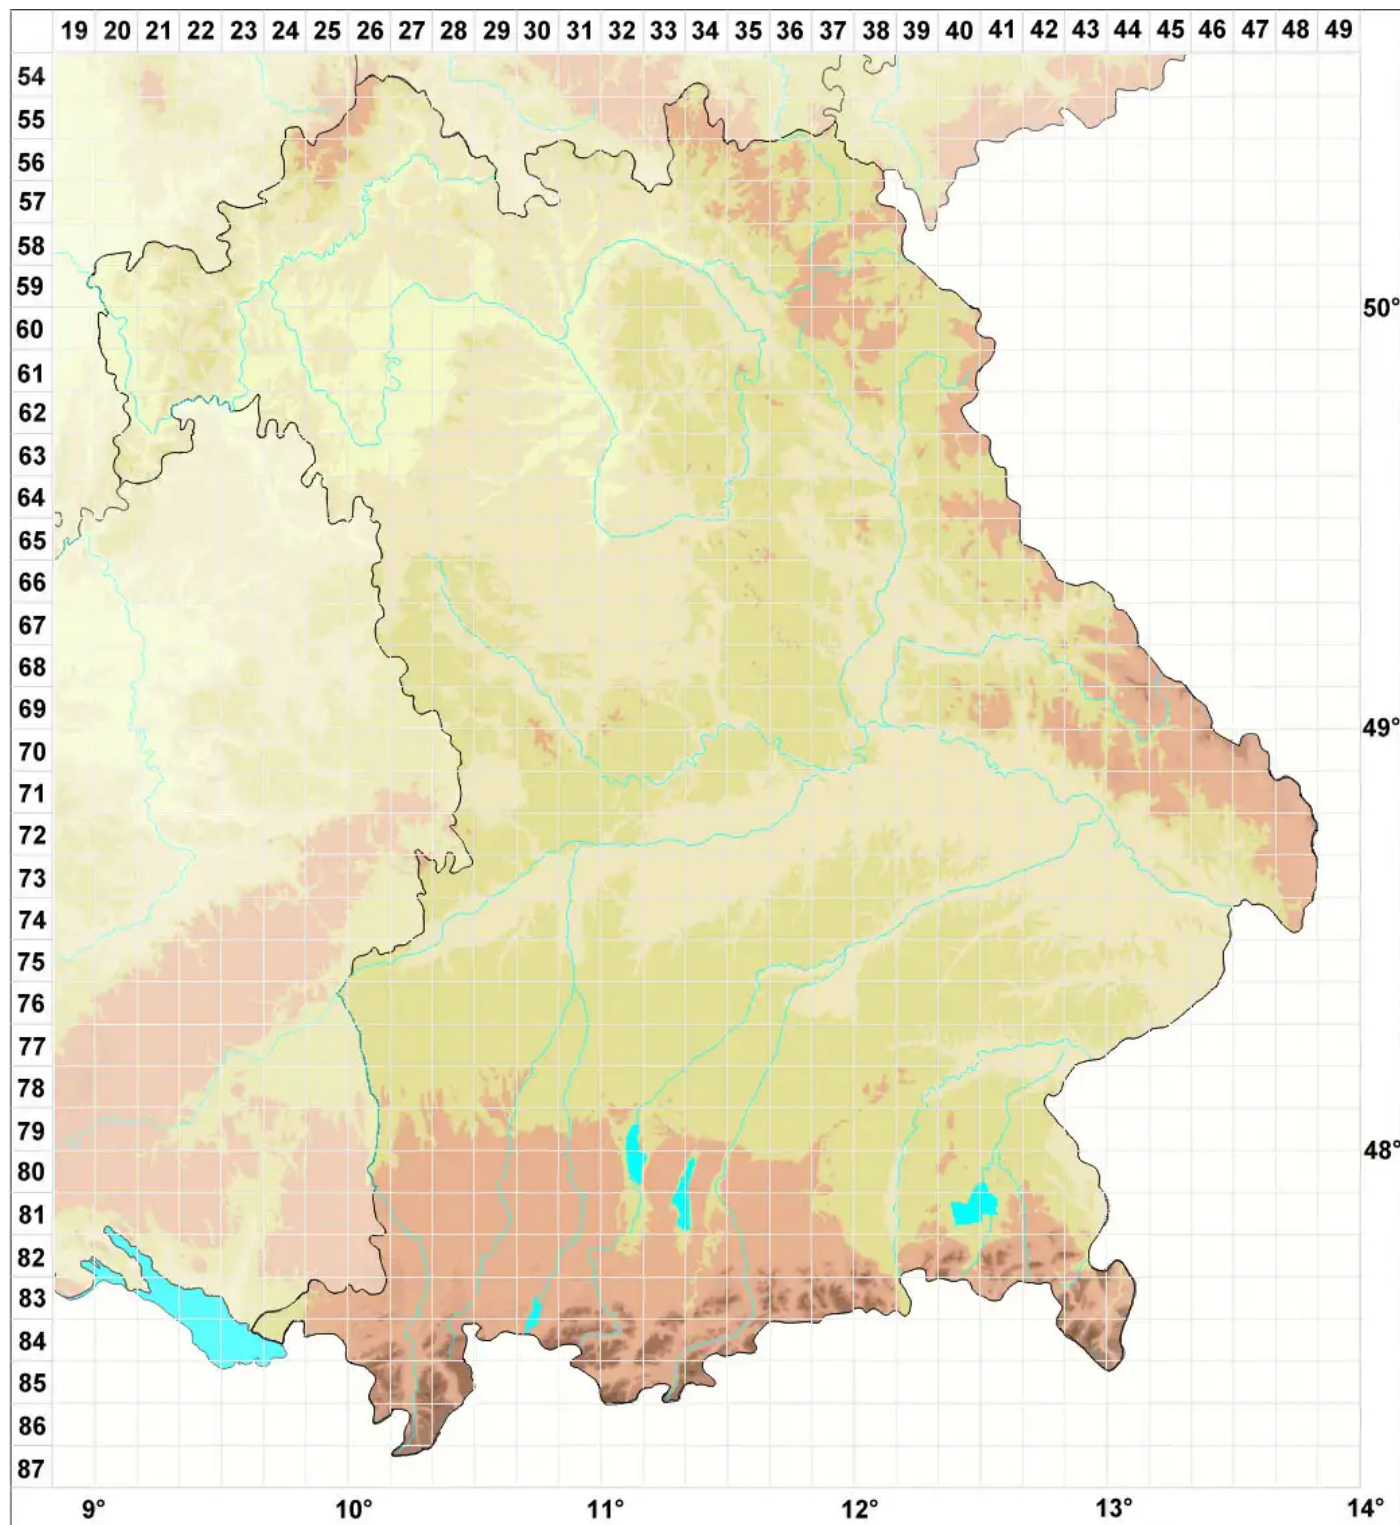

Collemopsidium sublitorale (Leight.) Grube & B. D. Ryan

Ufer-Leimkernflechte

Legende:

Symbole:

Ausgefülltes Symbol:
Zeitraum von 1980 bis heute (Aktuelle Angabe)

Leeres Symbol:
Zeitraum vor 1980 (Altangabe)

Quadrat: Herbarbeleg