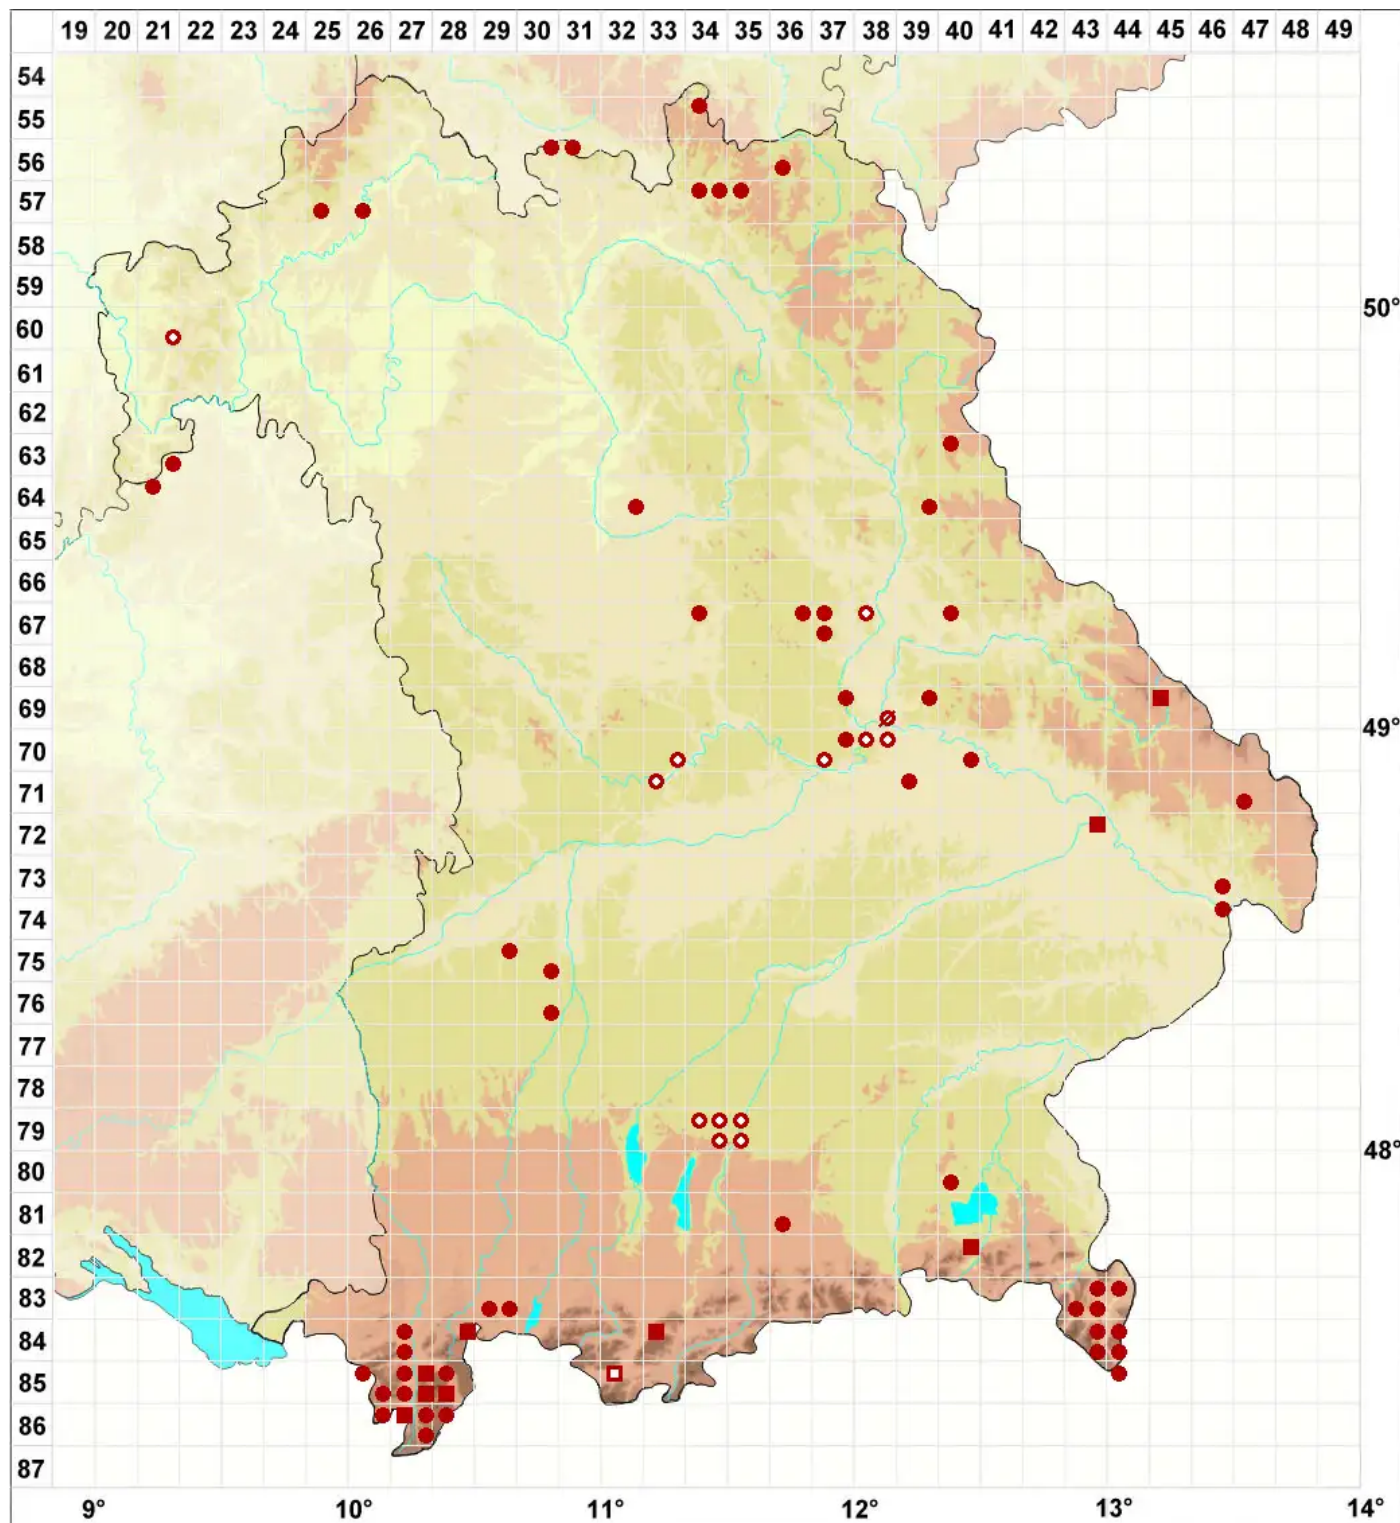

Chaenotheca furfuracea (L.) Tibell

Kleiige Stecknadel

Legende:

Symbole:

Ausgefülltes Symbol:
Zeitraum von 1980 bis heute (Aktuelle Angabe)

Leeres Symbol:
Zeitraum vor 1980 (Altangabe)

Quadrat: Herbarbeleg