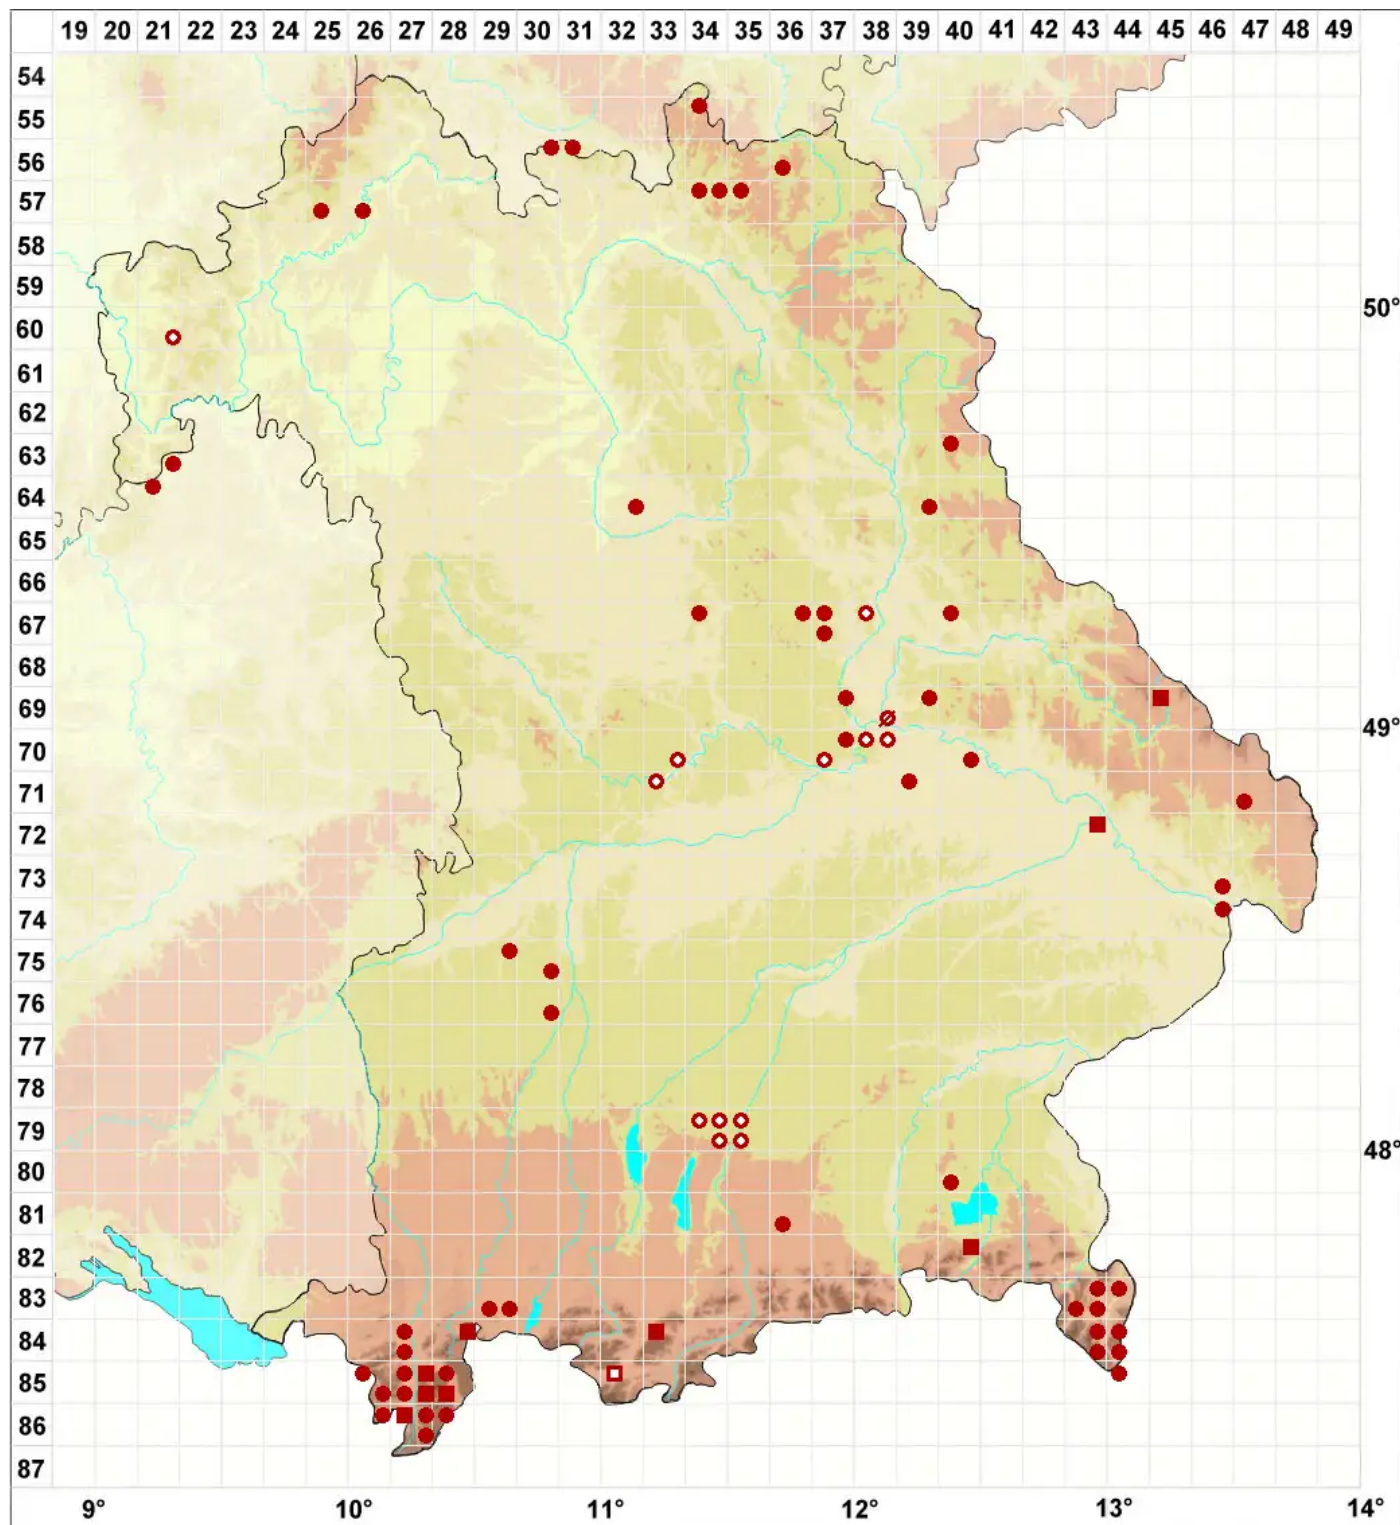

# Chaenotheca furfuracea (L.) Tibell

## Kleiige Stecknadel

Legende:

**Symbole:**

Ausgefülltes Symbol:  
Zeitraum von 1980 bis heute (Aktuelle Angabe)

Leeres Symbol:  
Zeitraum vor 1980 (Altangabe)

Quadrat: Herbarbeleg