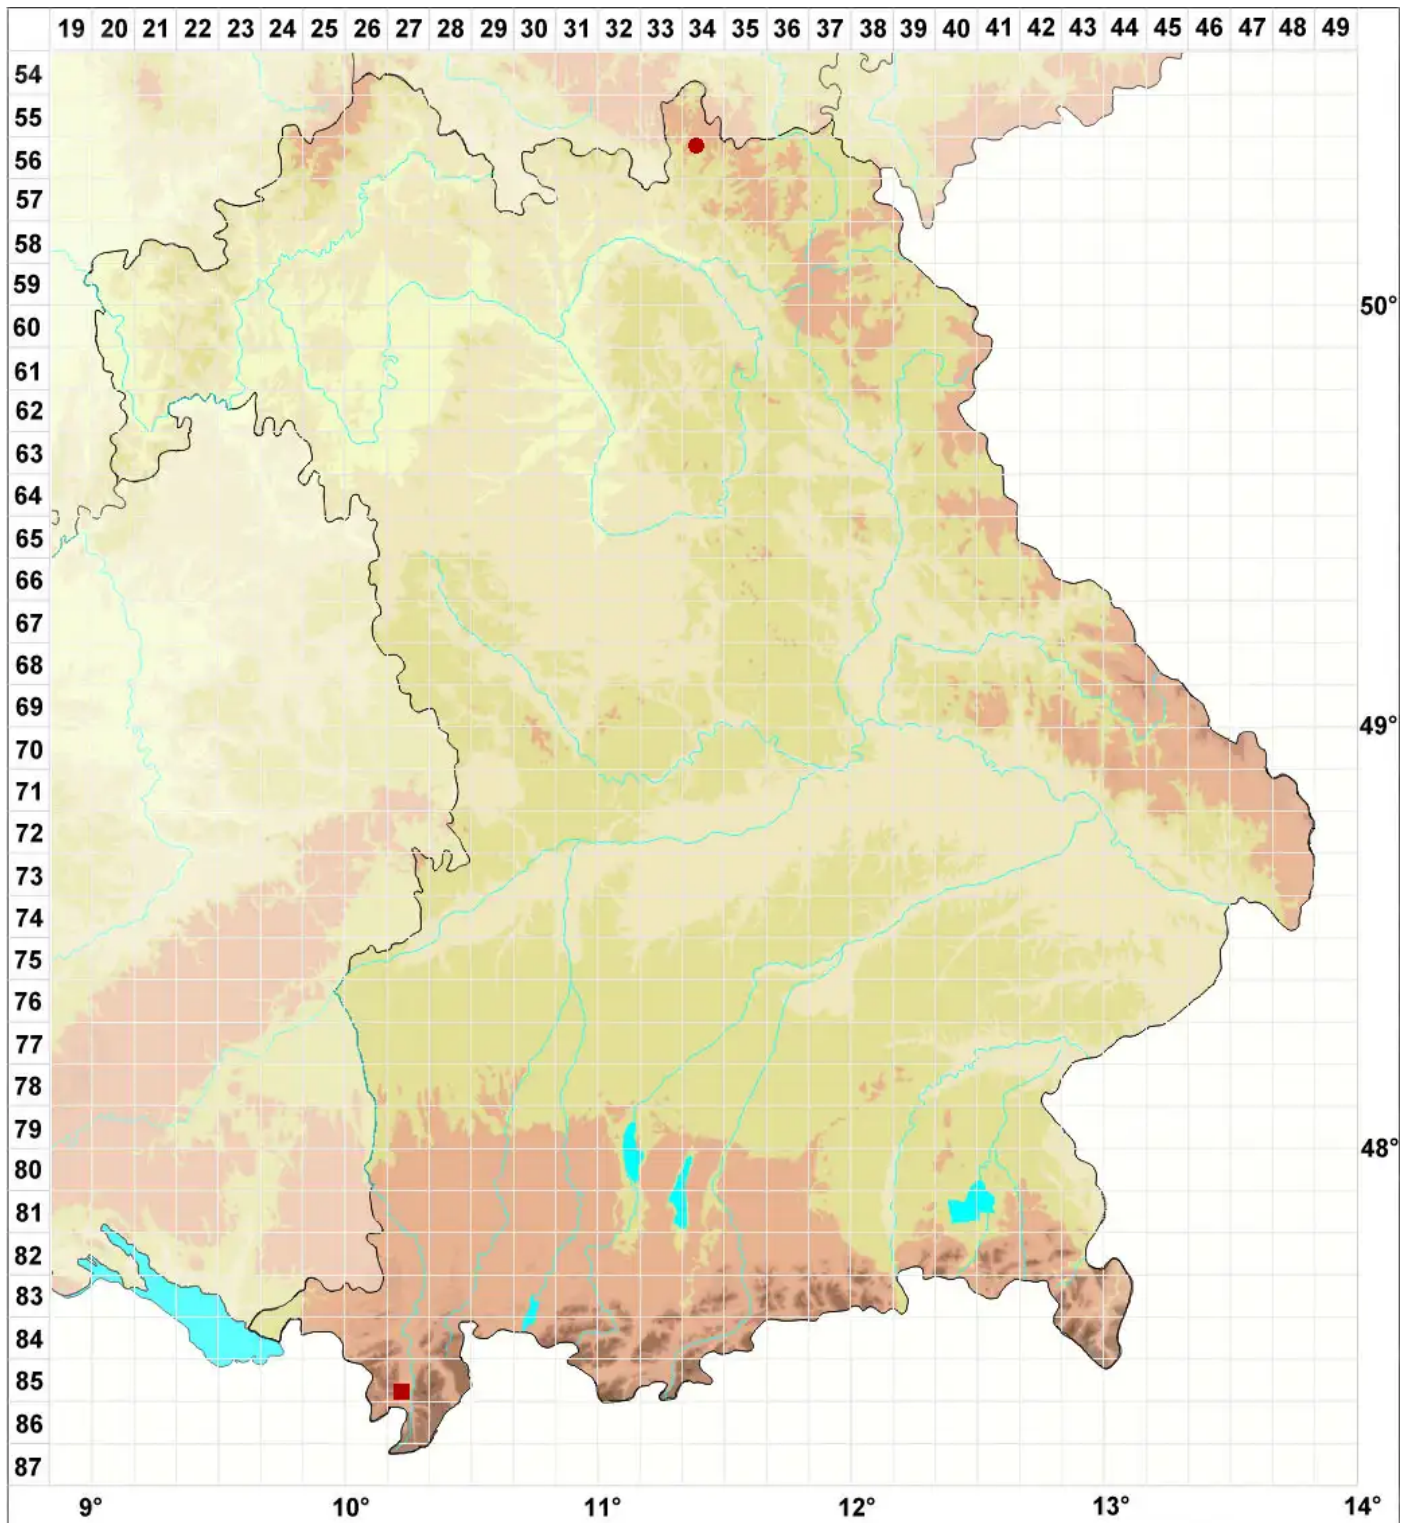

# Chaenotheca gracilentia (Ach.) Mattsson & Middelb.

Schlanke Stecknadel

Legende:

**Symbole:**

Ausgefülltes Symbol:  
Zeitraum von 1980 bis heute (Aktuelle Angabe)

Leeres Symbol:  
Zeitraum vor 1980 (Altangabe)

Quadrat: Herbarbeleg