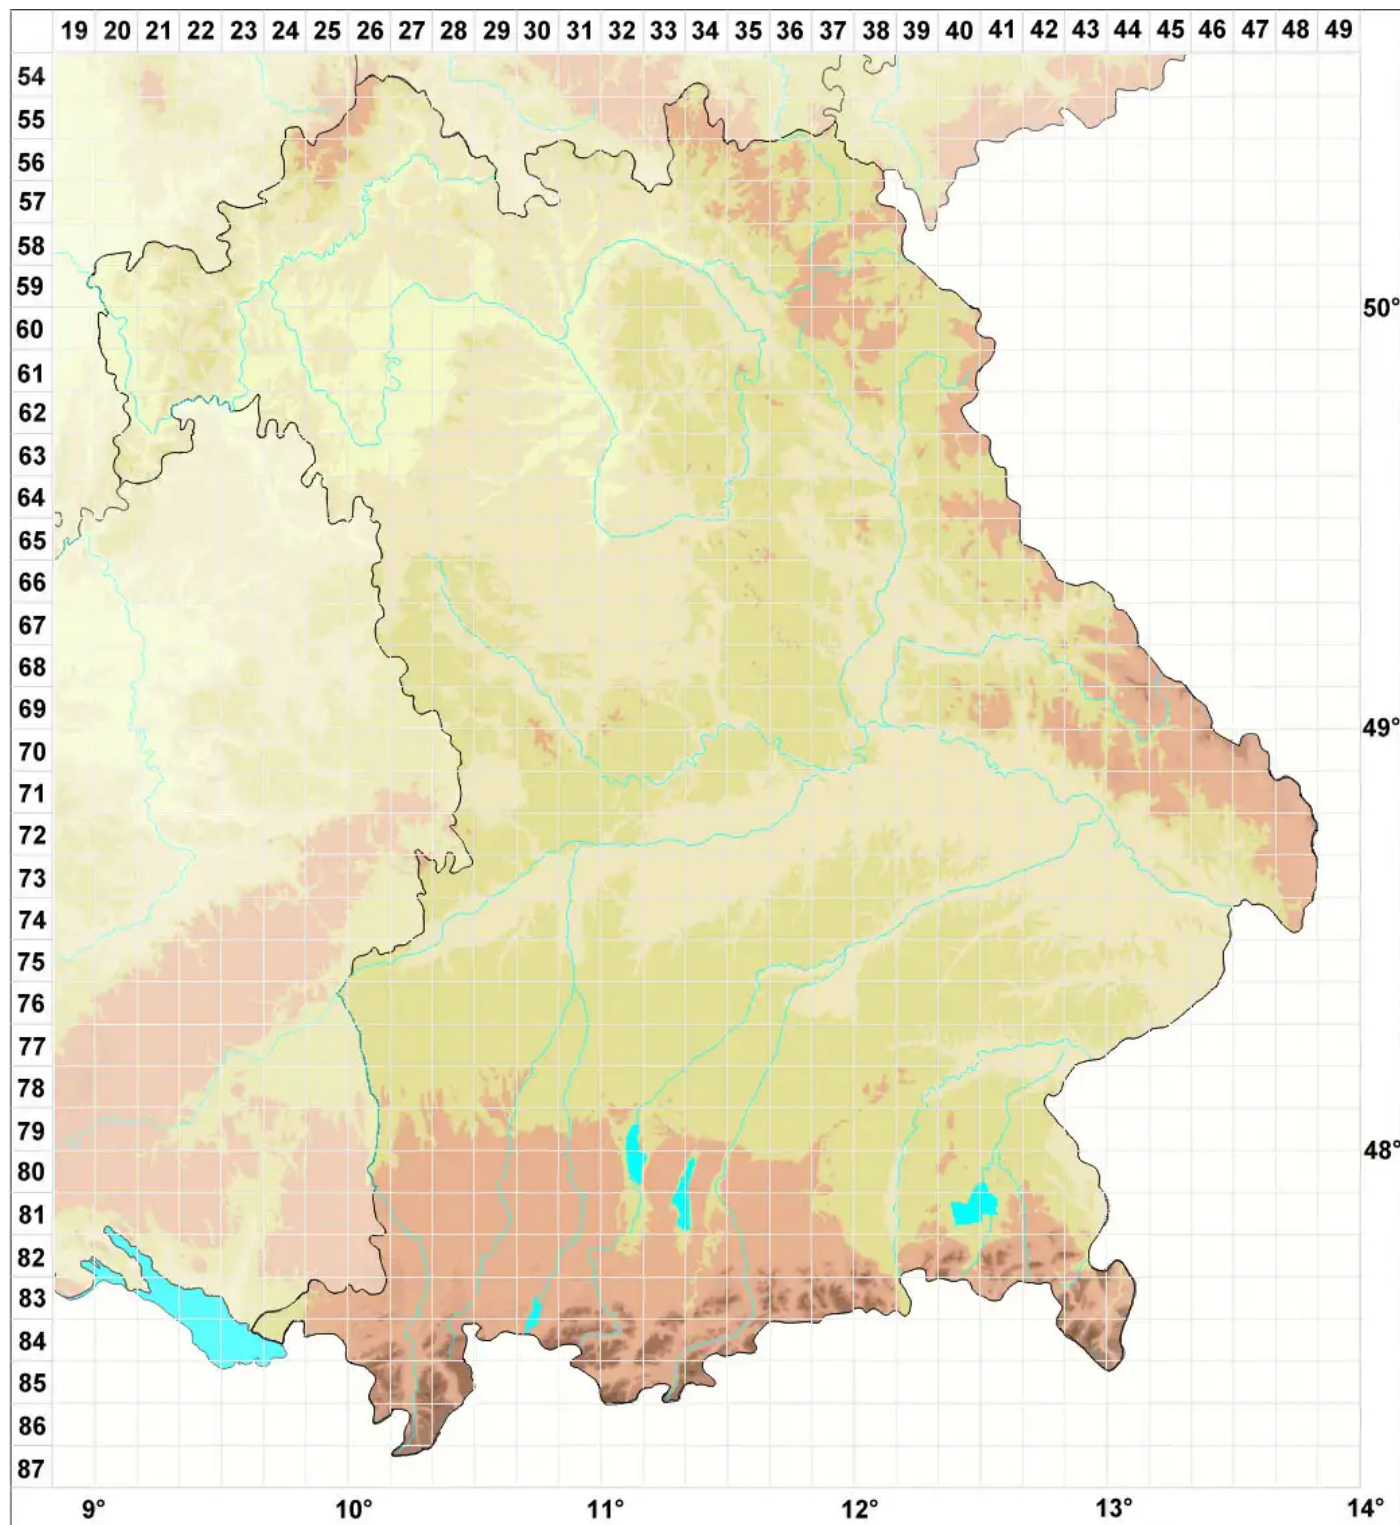

Coppinsia minutissima Lumbsch & Heibel

Winzige Coppinsflechte

Legende:

Symbole:

Ausgefülltes Symbol:
Zeitraum von 1980 bis heute (Aktuelle Angabe)

Leeres Symbol:
Zeitraum vor 1980 (Altangabe)

Quadrat: Herbarbeleg