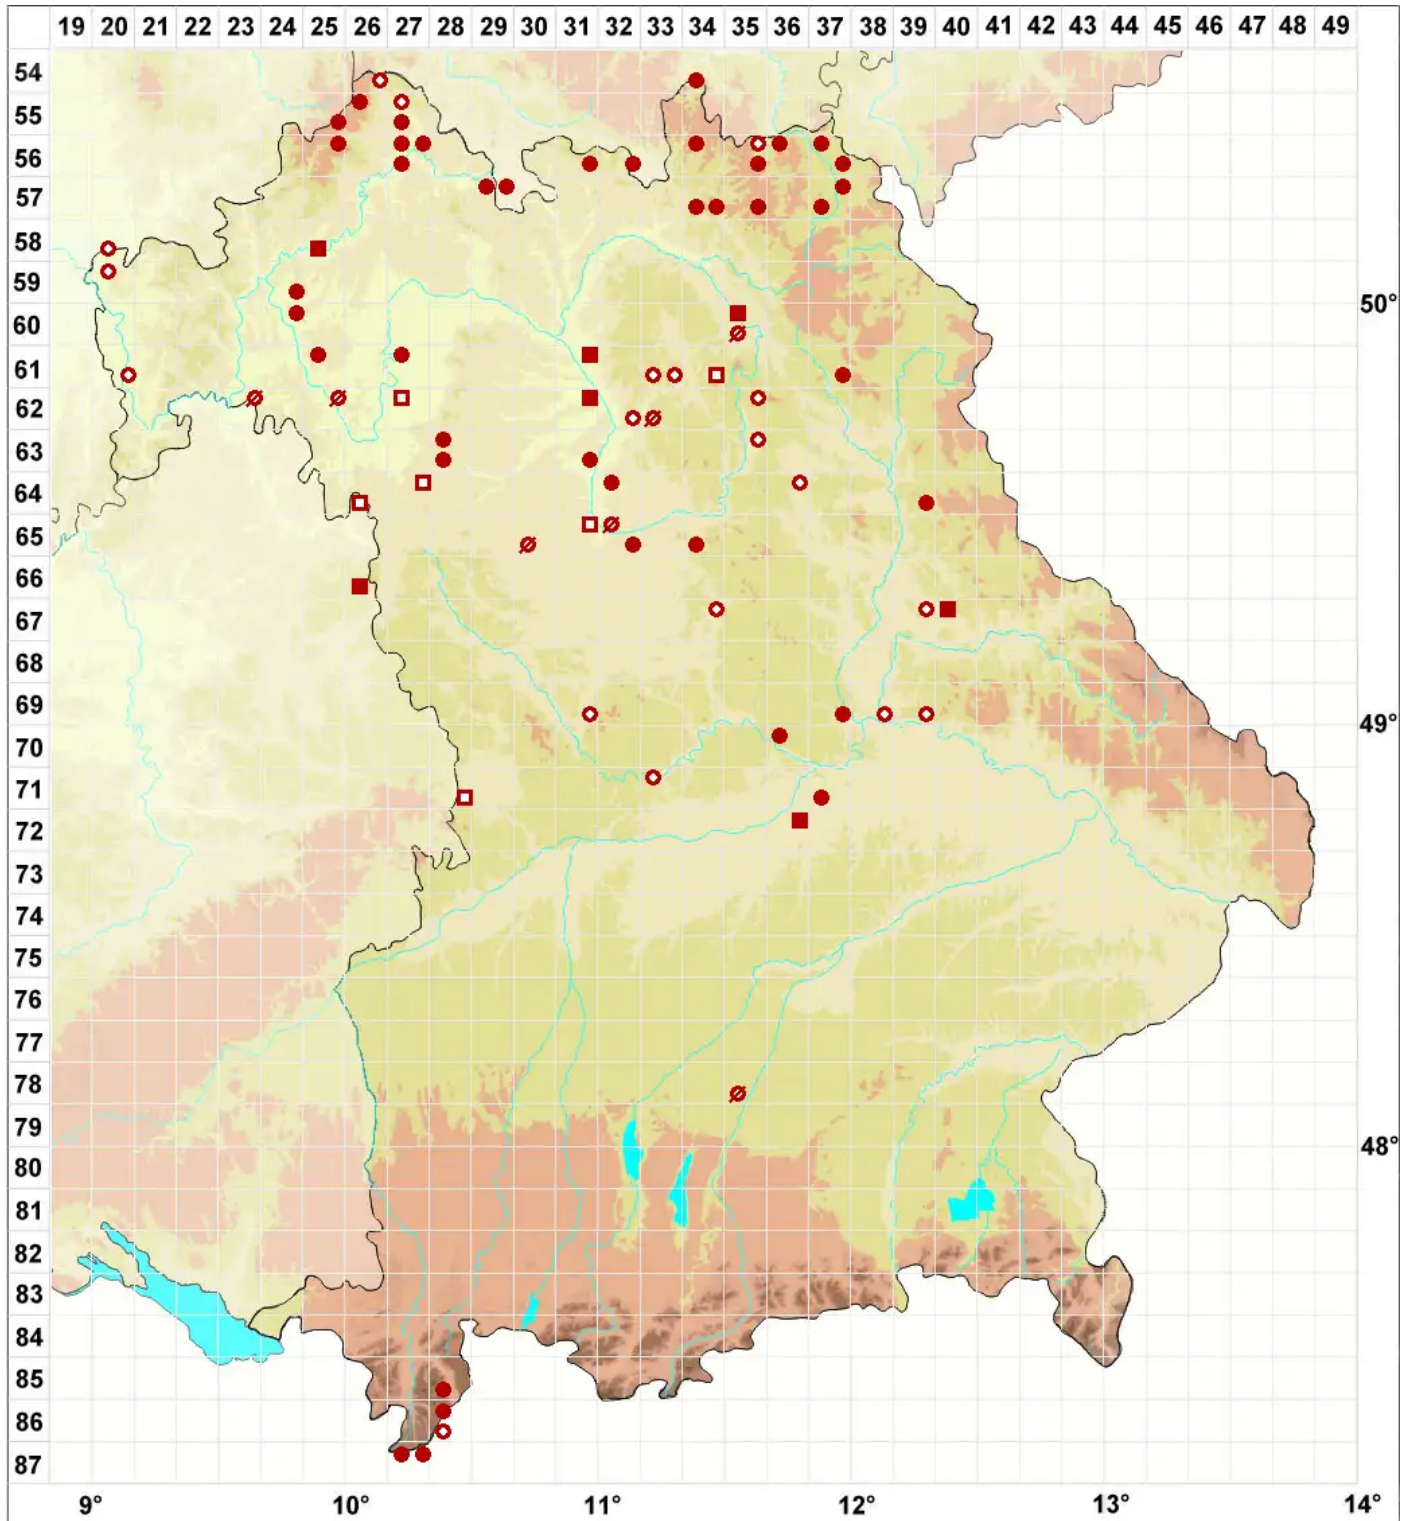

Cetraria aculeata (Schreb.) Fr.

Stachel-Hornflechte

Legende:

Symbole:

Ausgefülltes Symbol:
Zeitraum von 1980 bis heute (Aktuelle Angabe)

Leeres Symbol:
Zeitraum vor 1980 (Altangabe)

Quadrat: Herbarbeleg