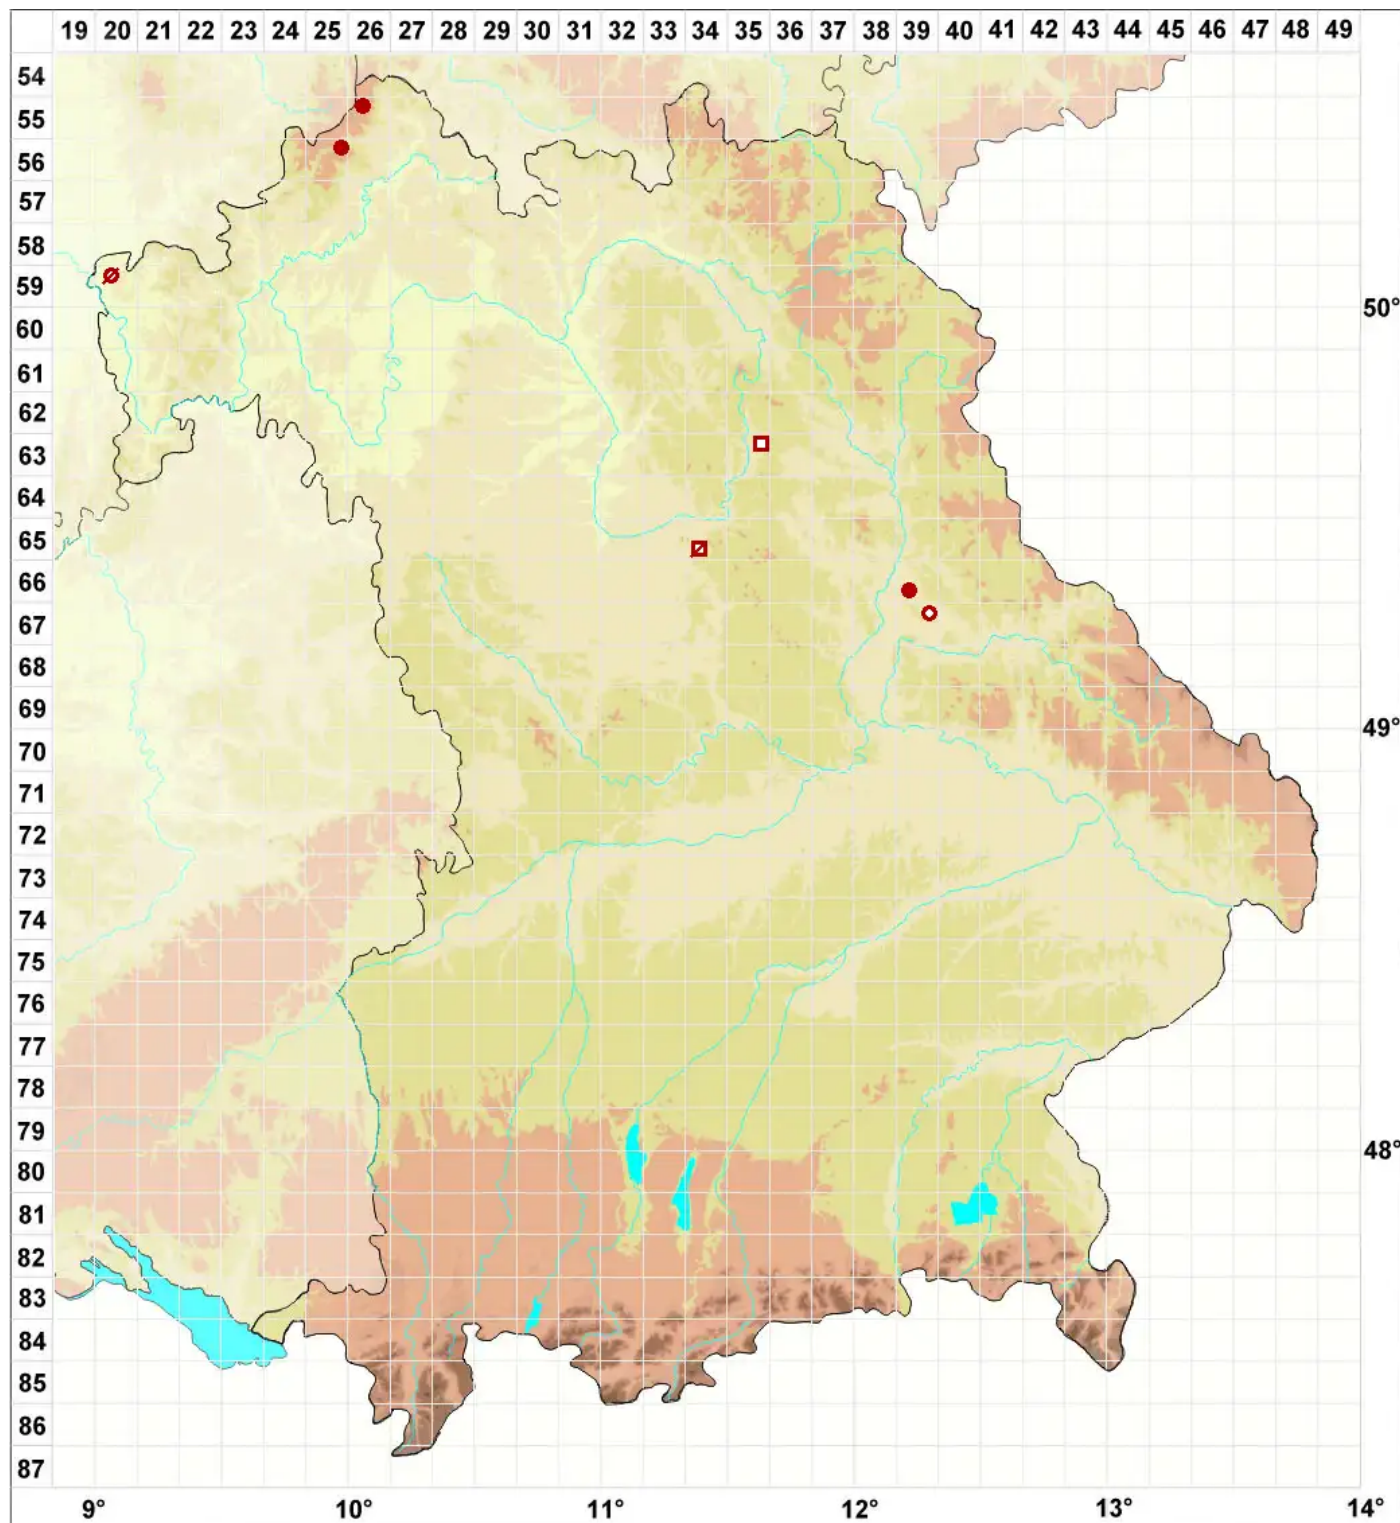

# Cetraria muricata (Ach.) Eckfeldt

Dornige Hornflechte

Legende:

**Symbole:**

Ausgefülltes Symbol:  
Zeitraum von 1980 bis heute (Aktuelle Angabe)

Leeres Symbol:  
Zeitraum vor 1980 (Altangabe)

Quadrat: Herbarbeleg