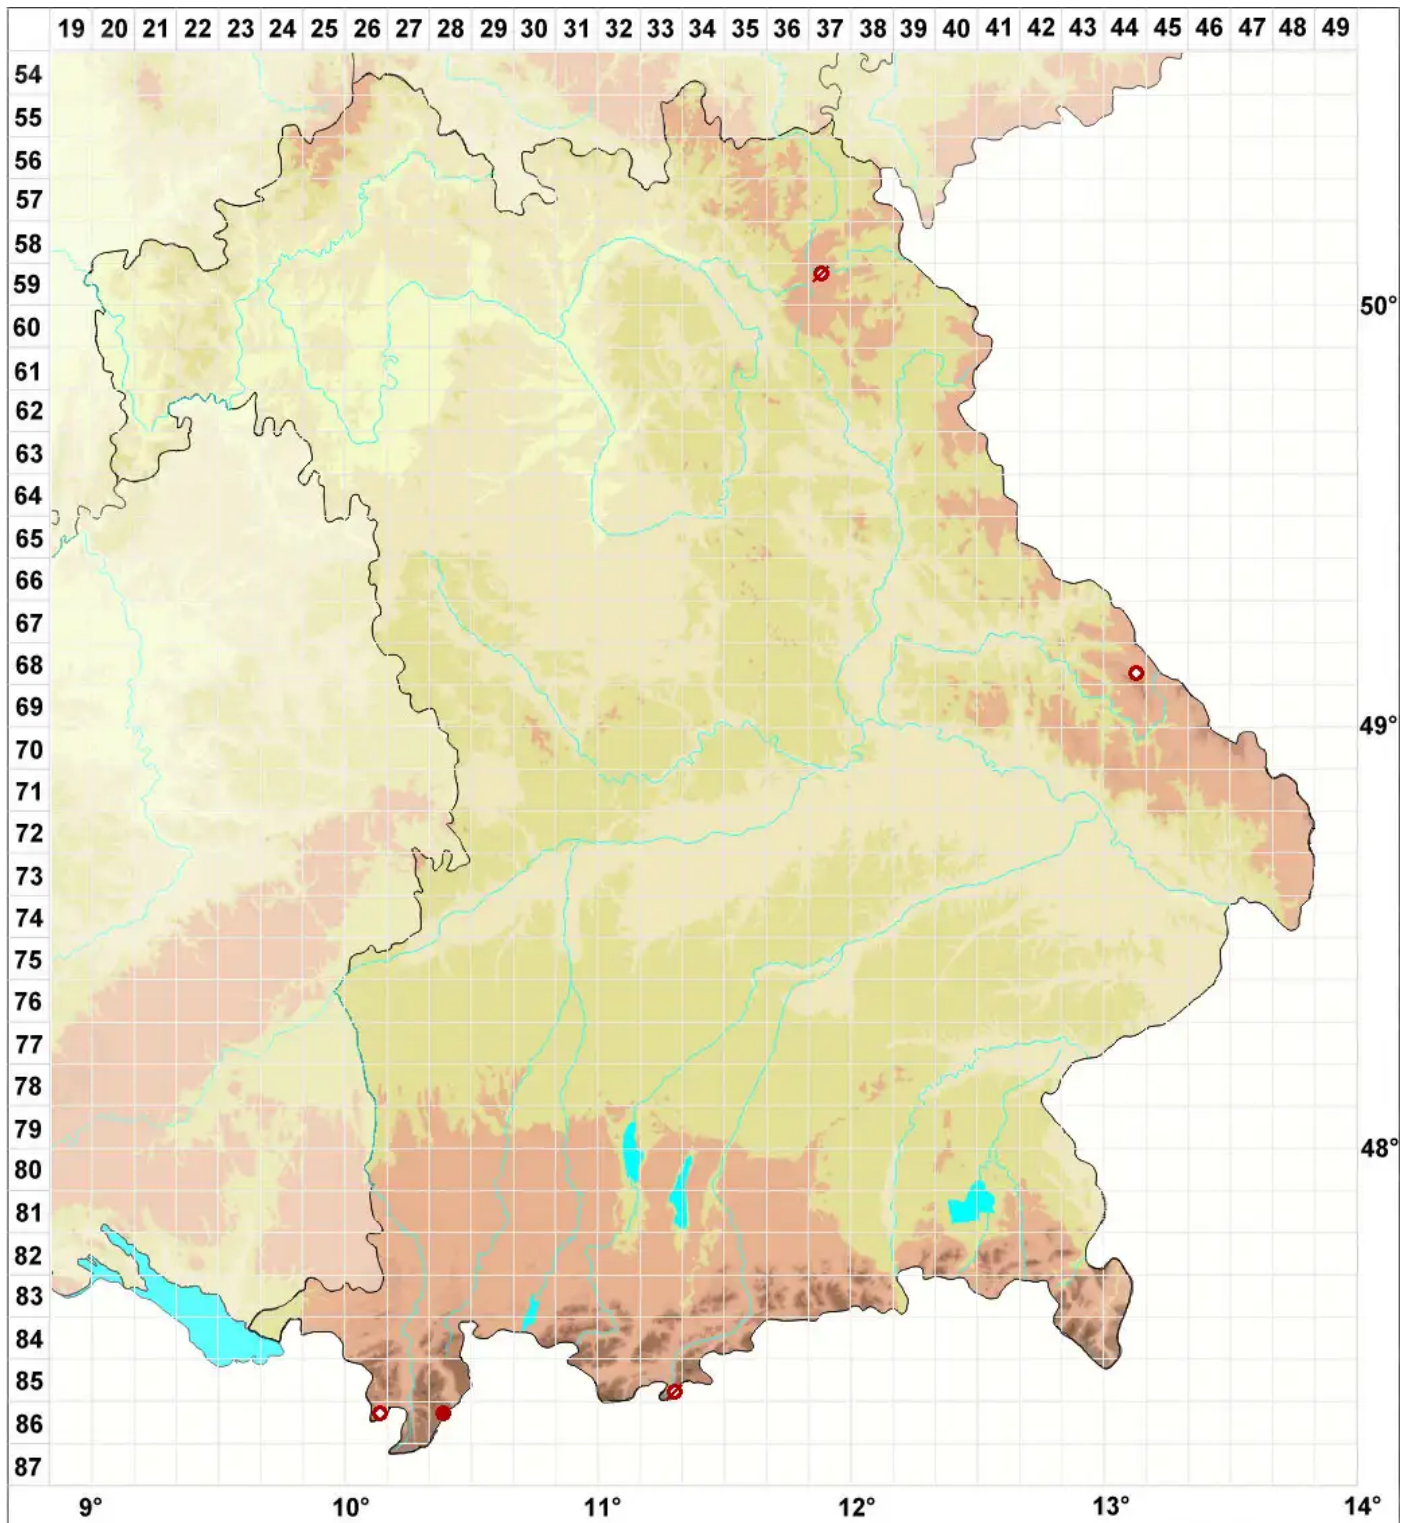

# Cornicularia normoerica (Gunnerus) Du Rietz

## Fels-Hörnchenflechte

Legende:

**Symbole:**

Ausgefülltes Symbol:  
Zeitraum von 1980 bis heute (Aktuelle Angabe)

Leeres Symbol:  
Zeitraum vor 1980 (Altangabe)

Quadrat: Herbarbeleg