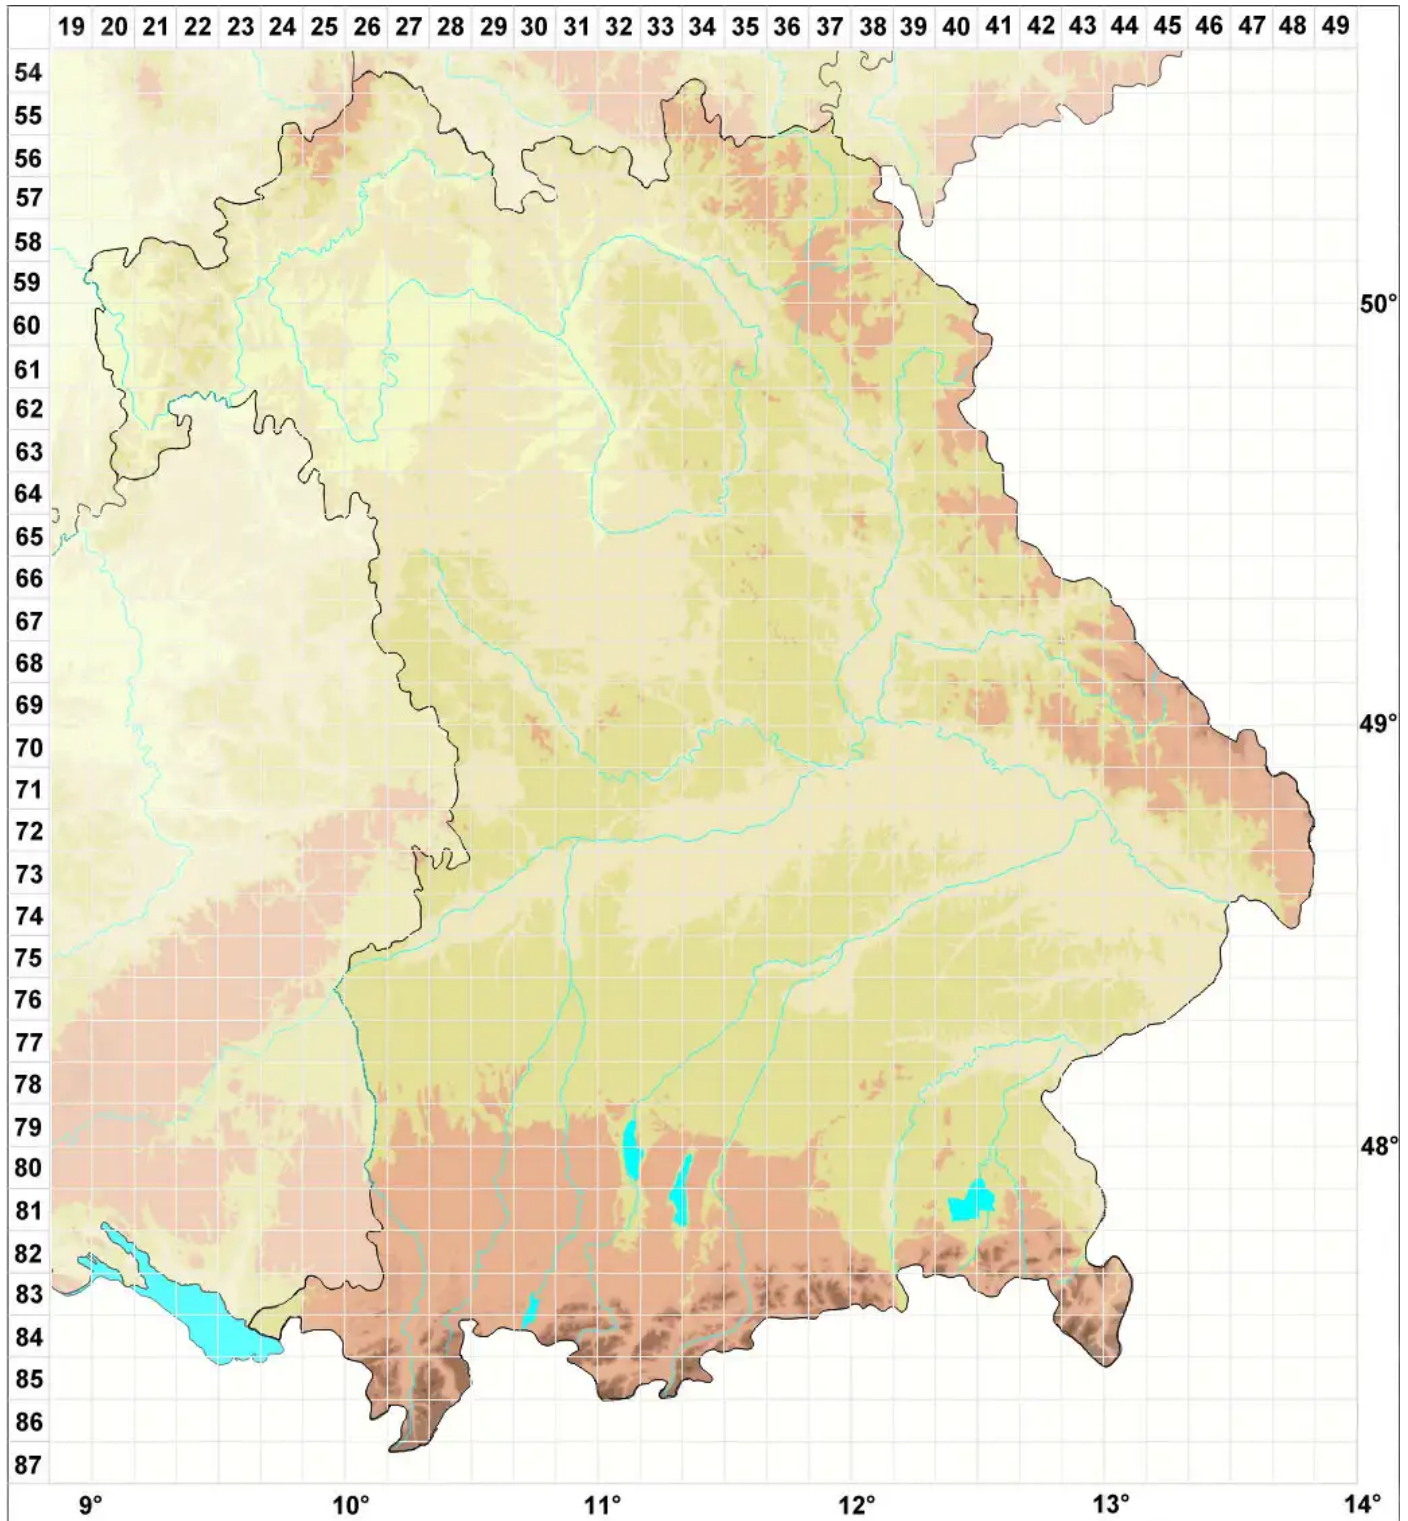

# Cornutispora ciliata Kalb

Legende:

- Symbole:**  
Ausgefülltes Symbol:  
Zeitraum von 1980 bis heute (Aktuelle Angabe)  
Leeres Symbol:  
Zeitraum vor 1980 (Altangabe)  
Quadrat: Herbarbeleg