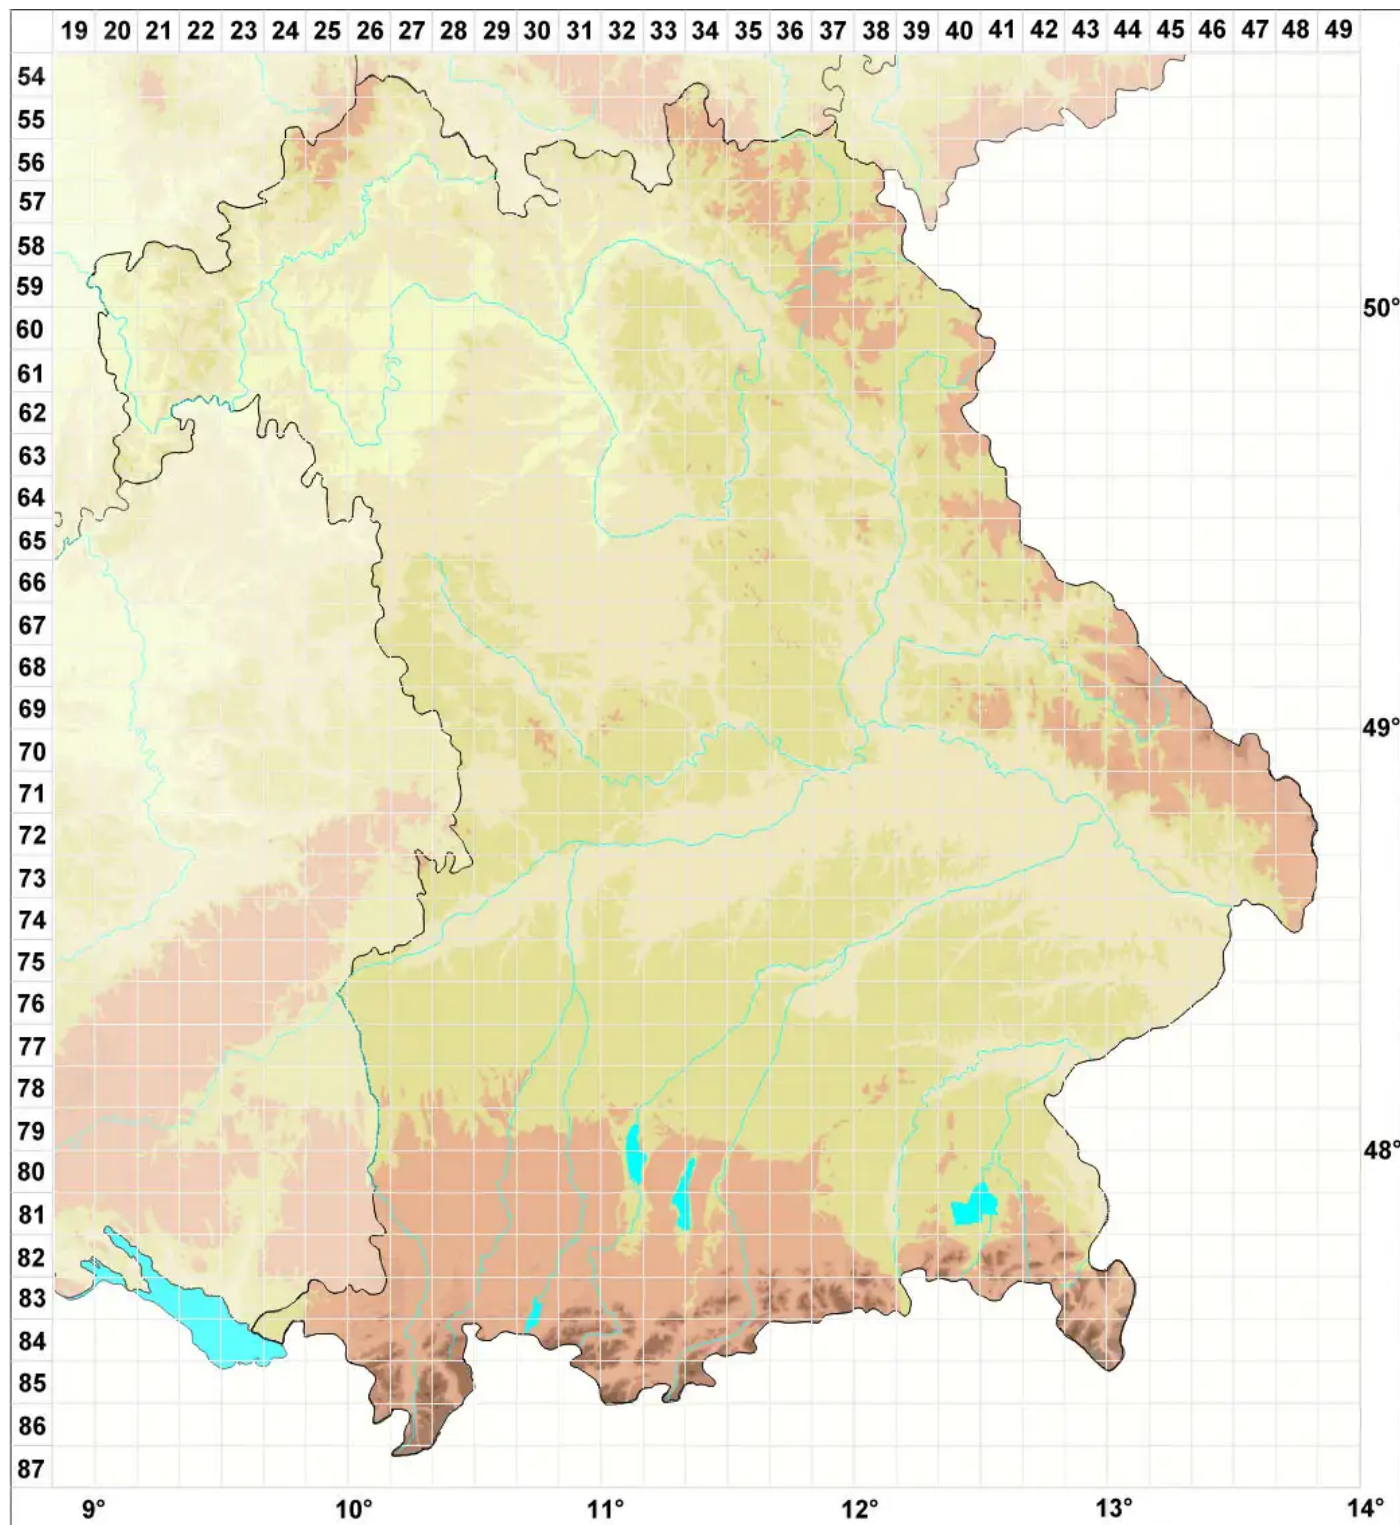

# Cornutispora Piroz.

Legende:

**Symbole:**

Ausgefülltes Symbol:  
Zeitraum von 1980 bis heute (Aktuelle Angabe)

Leeres Symbol:  
Zeitraum vor 1980 (Altangabe)

Quadrat: Herbarbeleg