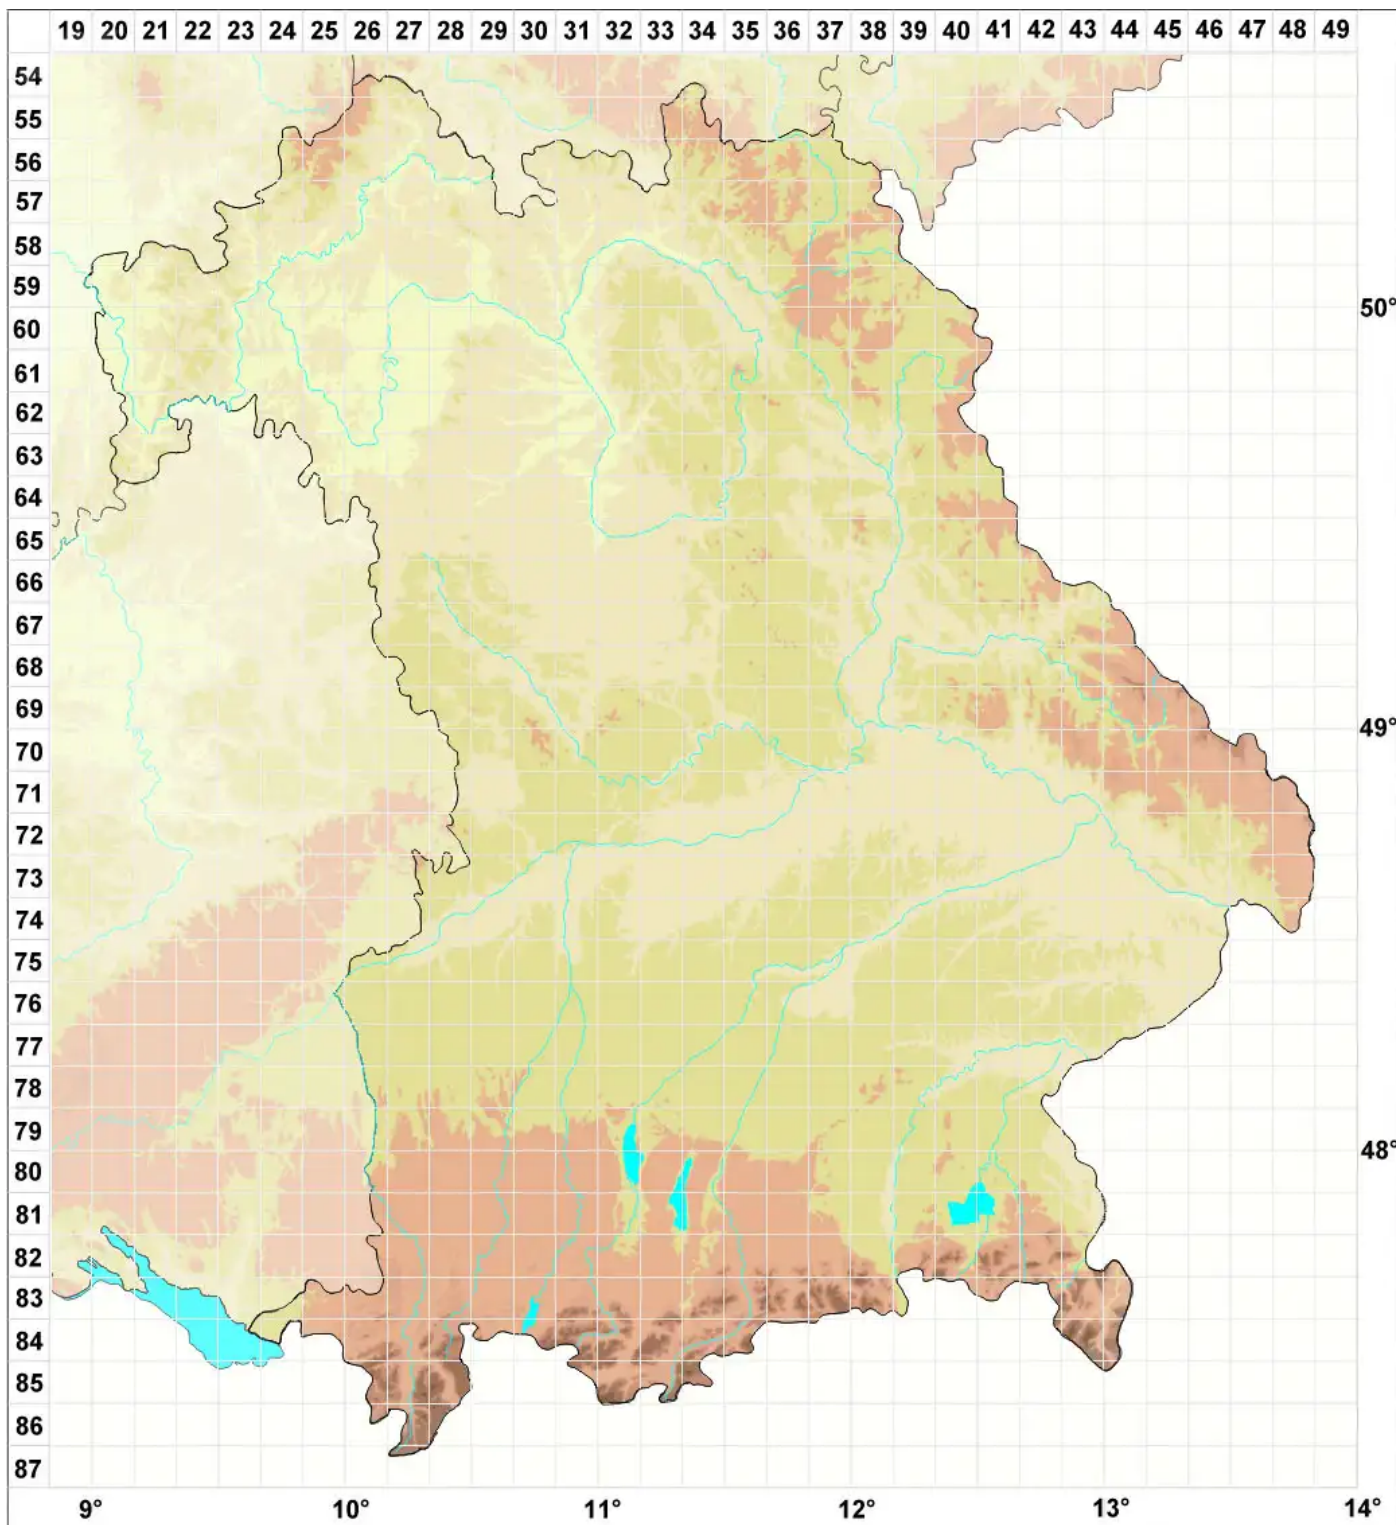

# Corticifraga D. Hawksw. & R. Sant.

Legende:

**Symbole:**

Ausgefülltes Symbol:  
Zeitraum von 1980 bis heute (Aktuelle Angabe)

Leeres Symbol:  
Zeitraum vor 1980 (Altangabe)

Quadrat: Herbarbeleg