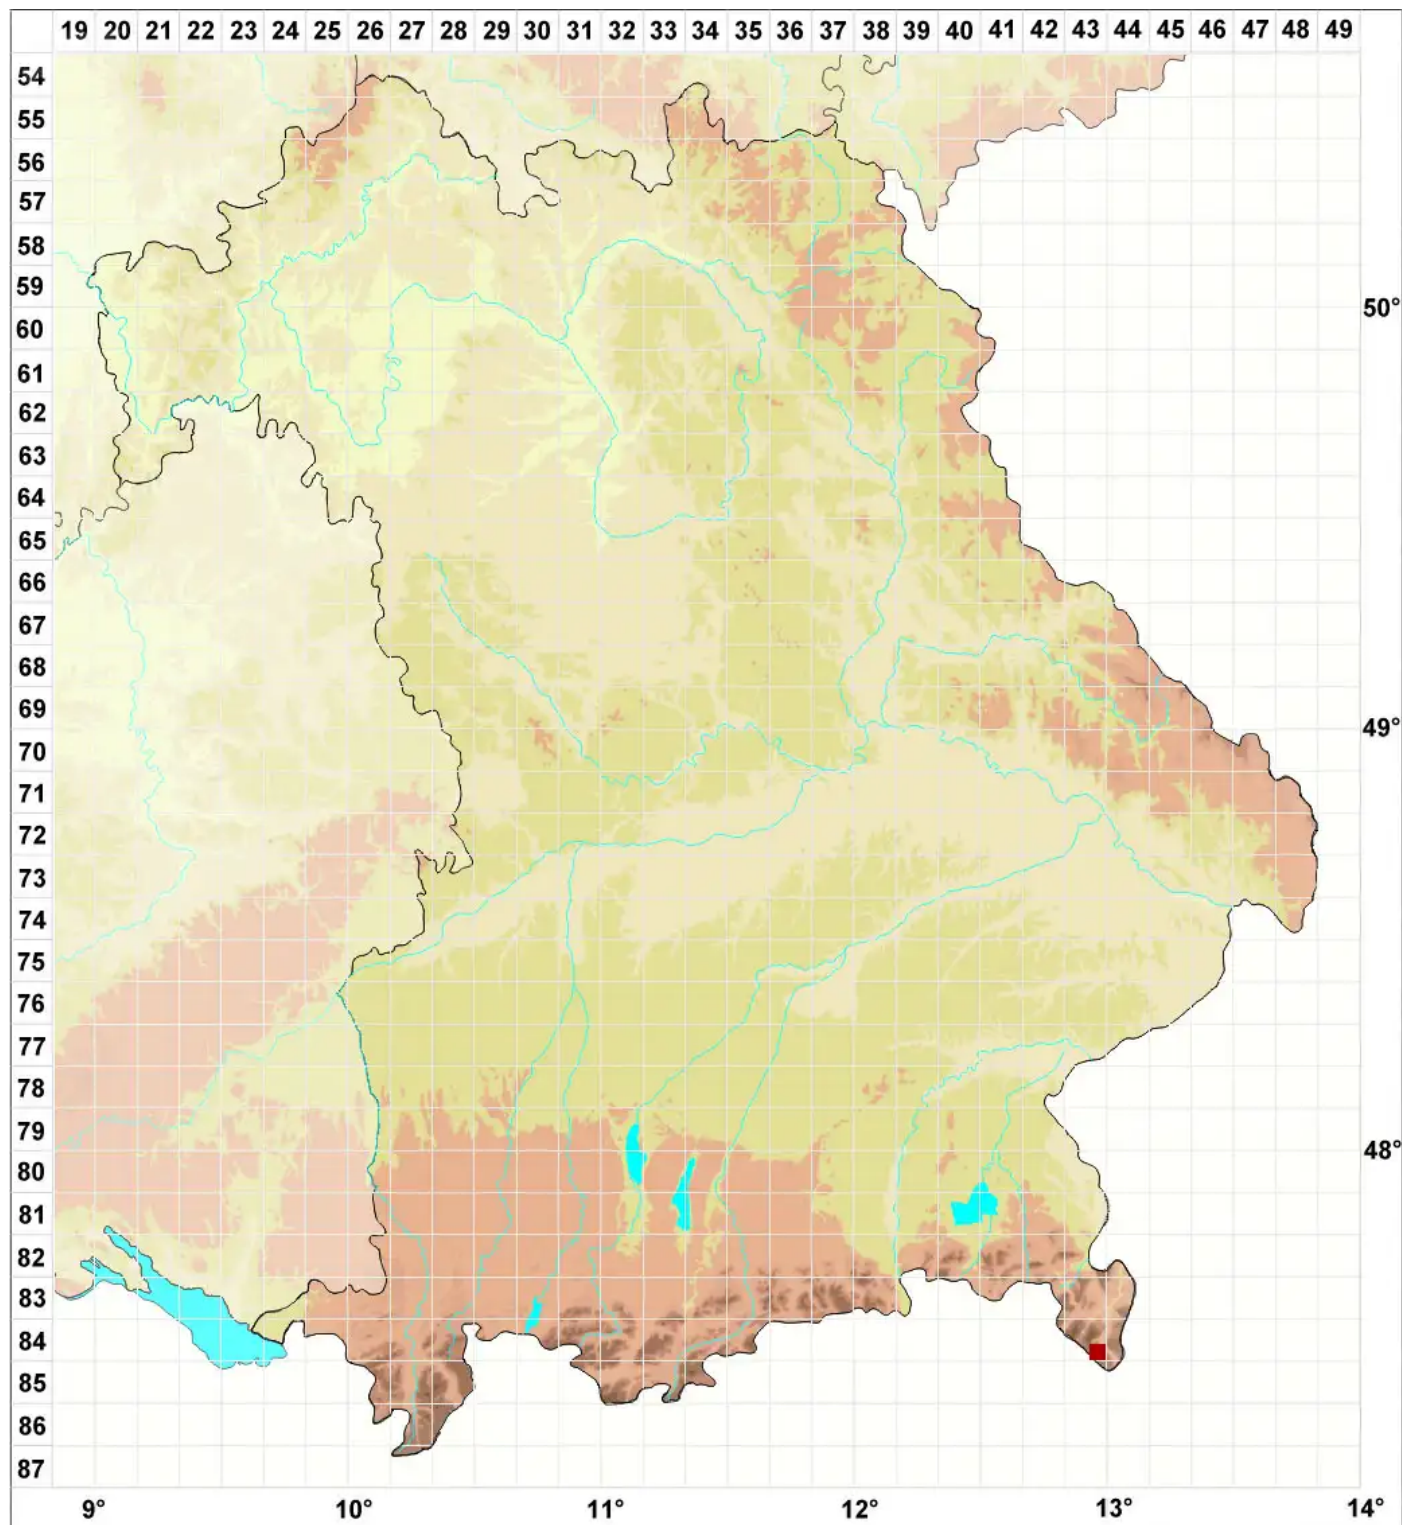

Corticifraga peltigerae (Fuckel) D. Hawksw. & R. Sant.

Legende:

Symbole:

Ausgefülltes Symbol:
Zeitraum von 1980 bis heute (Aktuelle Angabe)

Leeres Symbol:
Zeitraum vor 1980 (Altangabe)

Quadrat: Herbarbeleg