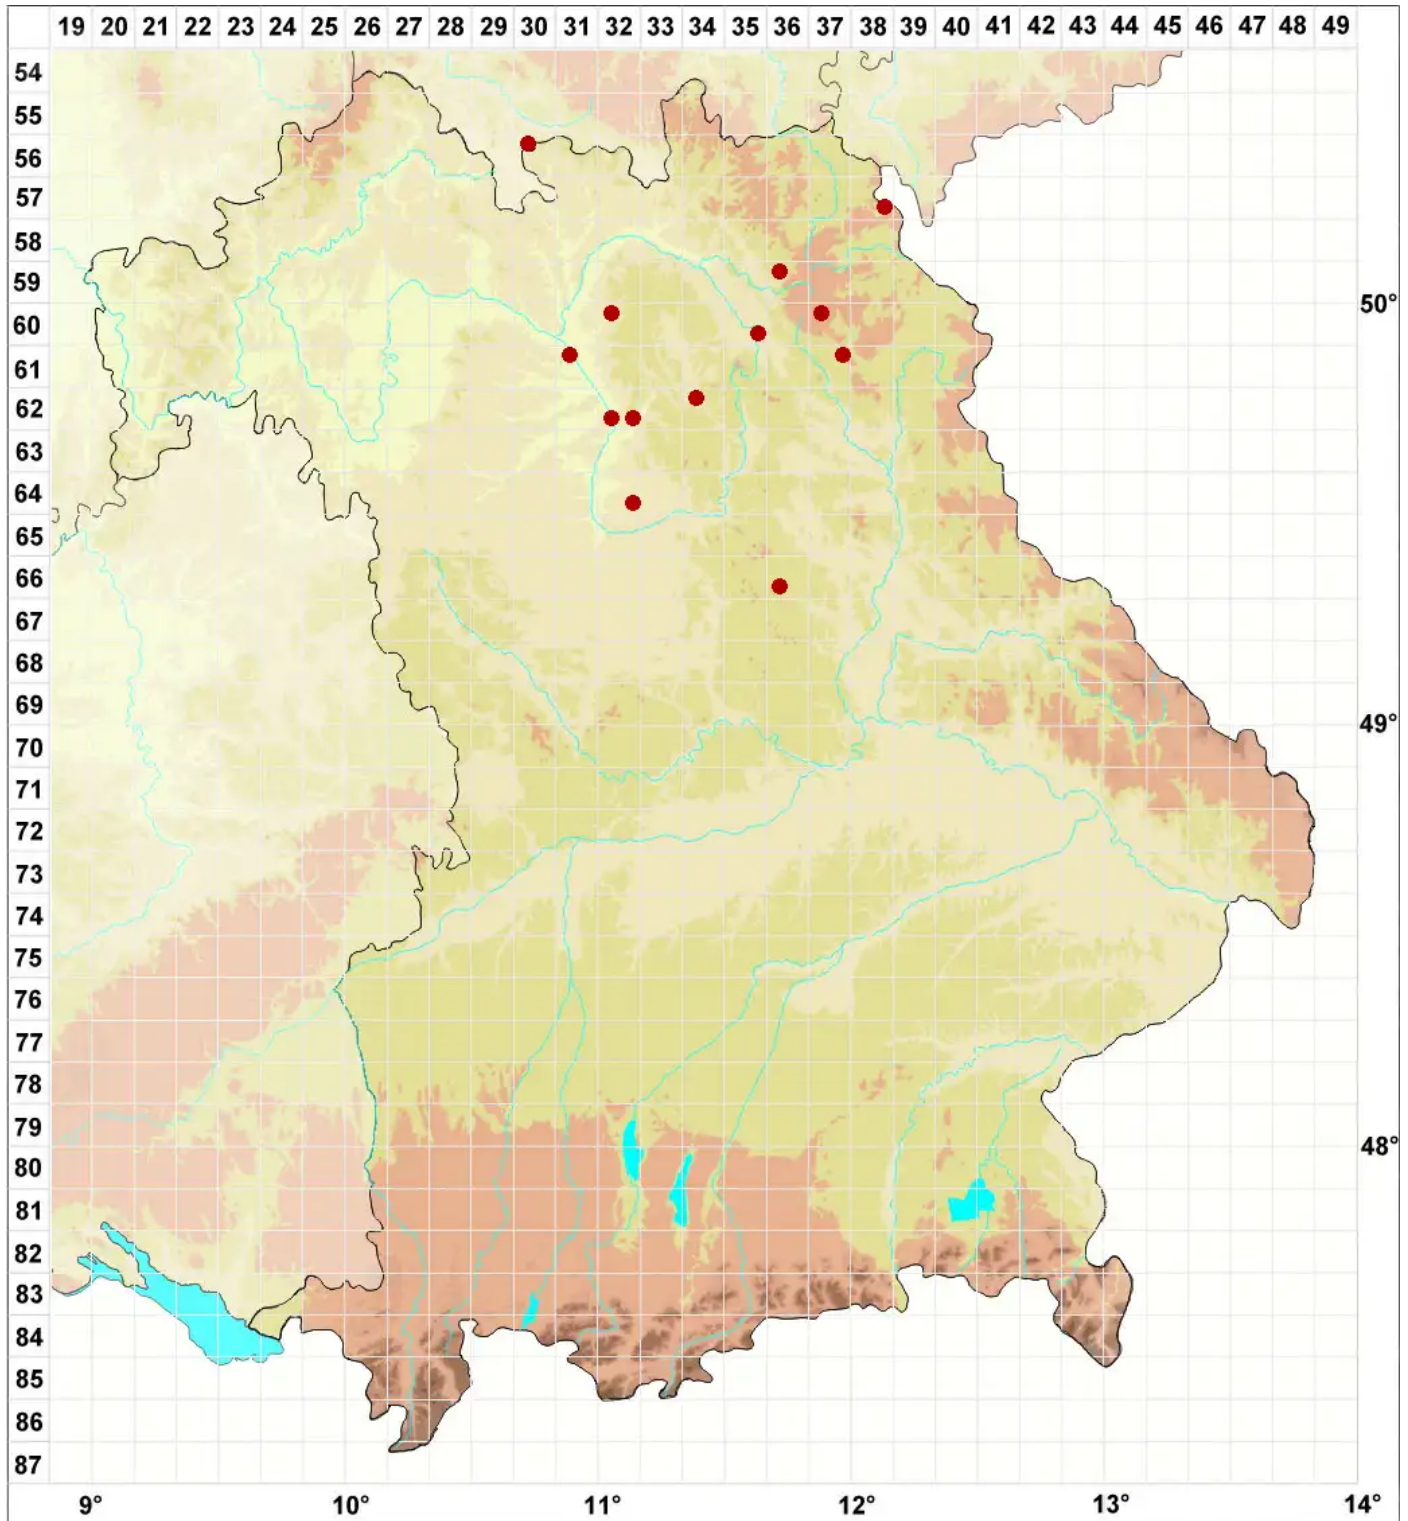

# Athelia arachnoidea (Berk.) Jülich

Legende:

- Symbole:**
- Ausgefülltes Symbol:  
Zeitraum von 1980 bis heute (Aktuelle Angabe)
  - Leeres Symbol:  
Zeitraum vor 1980 (Altangabe)
  - Quadrat: Herbarbeleg