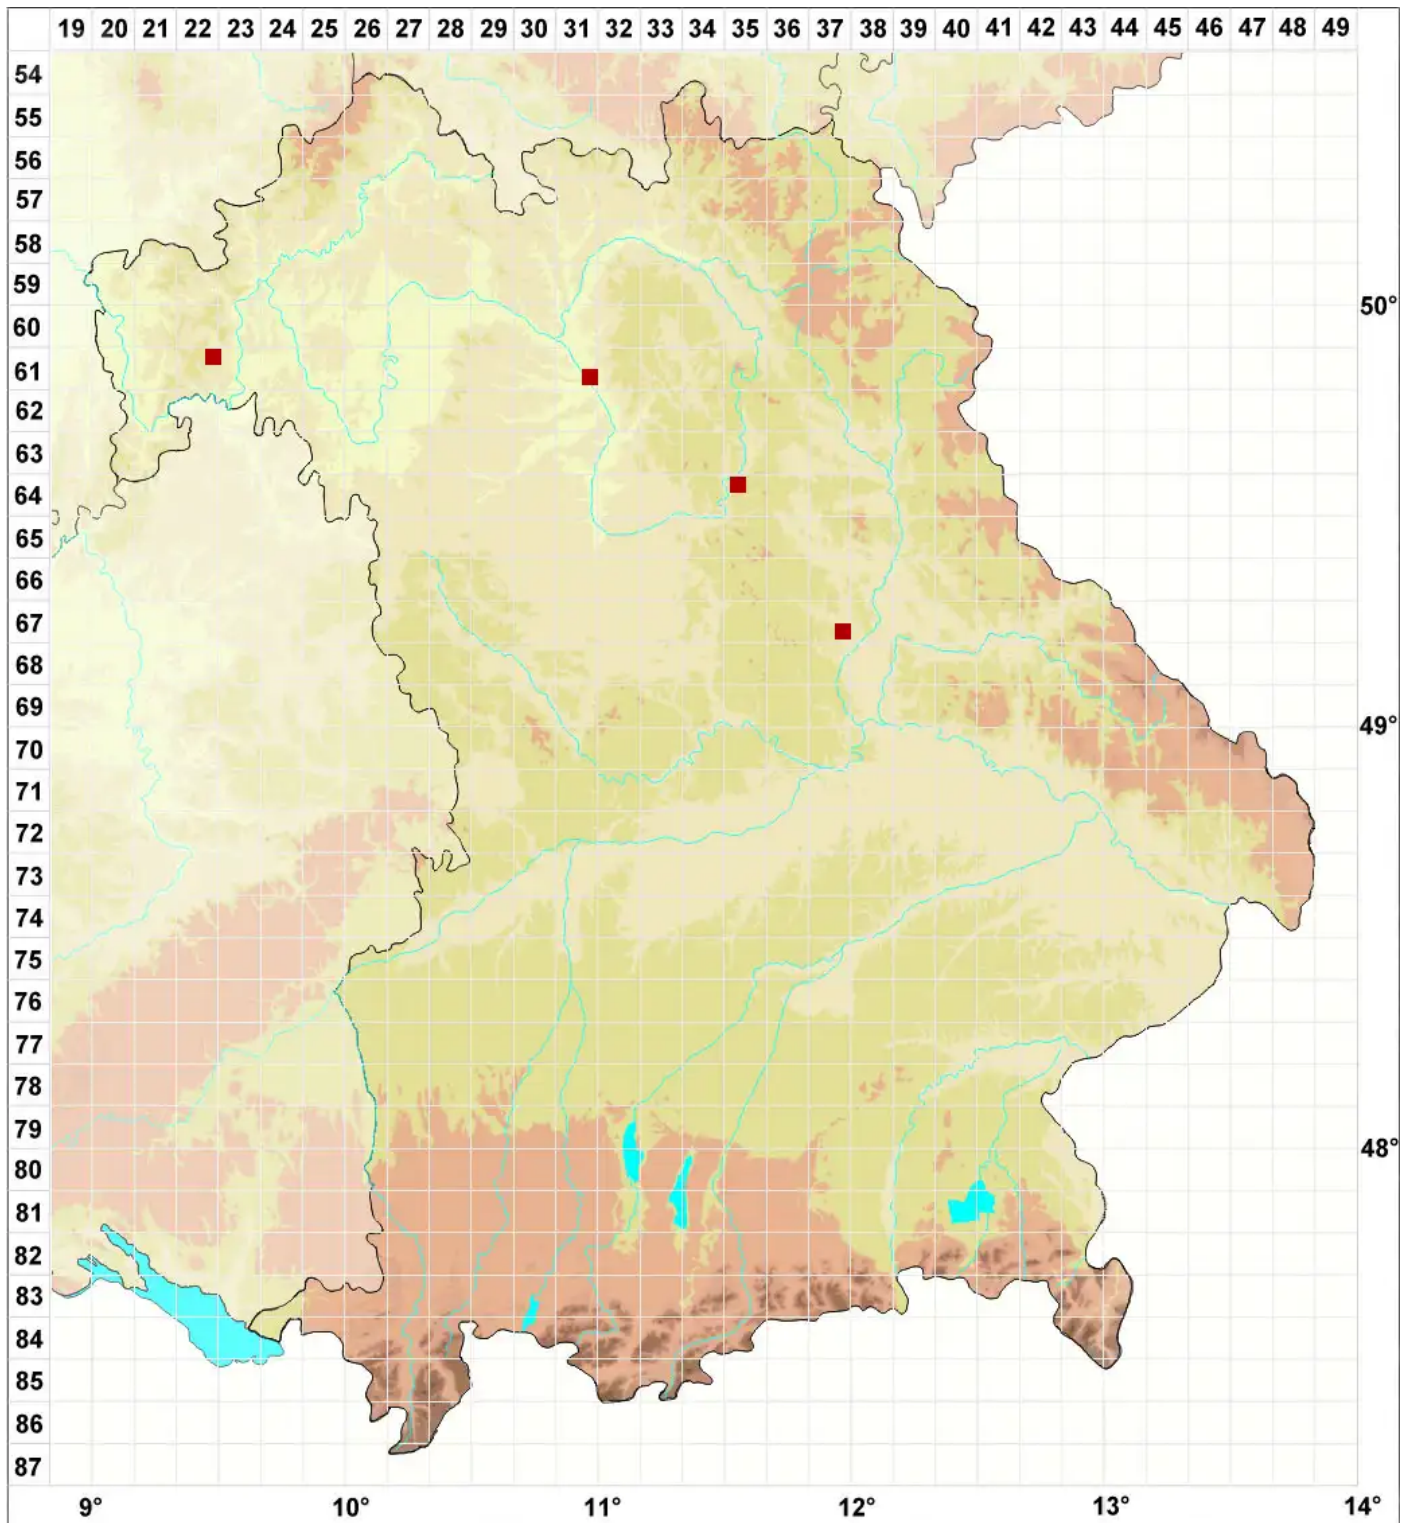

# Corynespora laevistipitata (M. S. Cole & D. Hawksw.) Heucher

Legende:

**Symbole:**

Ausgefülltes Symbol:  
Zeitraum von 1980 bis heute (Aktuelle Angabe)

Leeres Symbol:  
Zeitraum vor 1980 (Altangabe)

Quadrat: Herbarbeleg