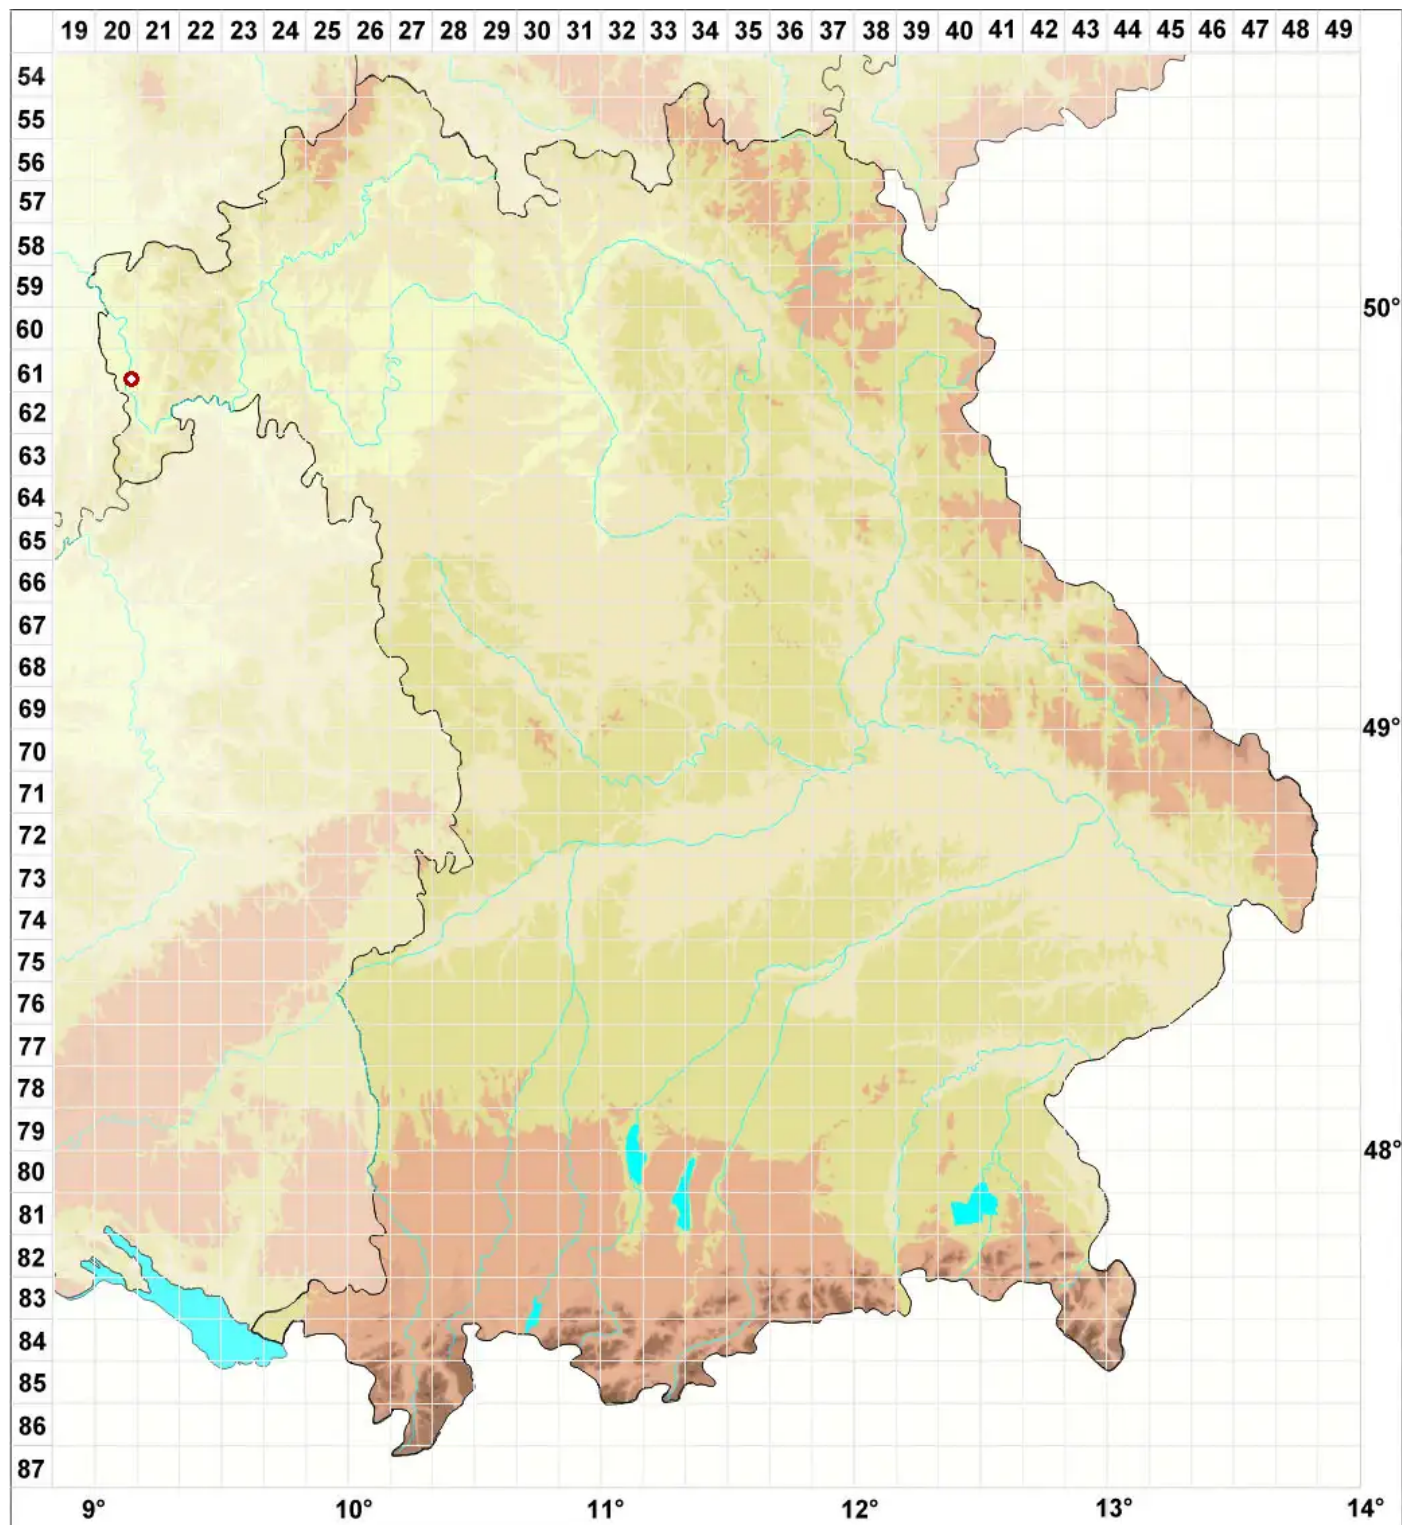

Cresporhaphis wienkampii (J. Lahm ex Hazsl.) M. B. Aguirre

Wienkamps Nadelflechte

Legende:

Symbole:

Ausgefülltes Symbol:
Zeitraum von 1980 bis heute (Aktuelle Angabe)

Leeres Symbol:
Zeitraum vor 1980 (Altangabe)

Quadrat: Herbarbeleg