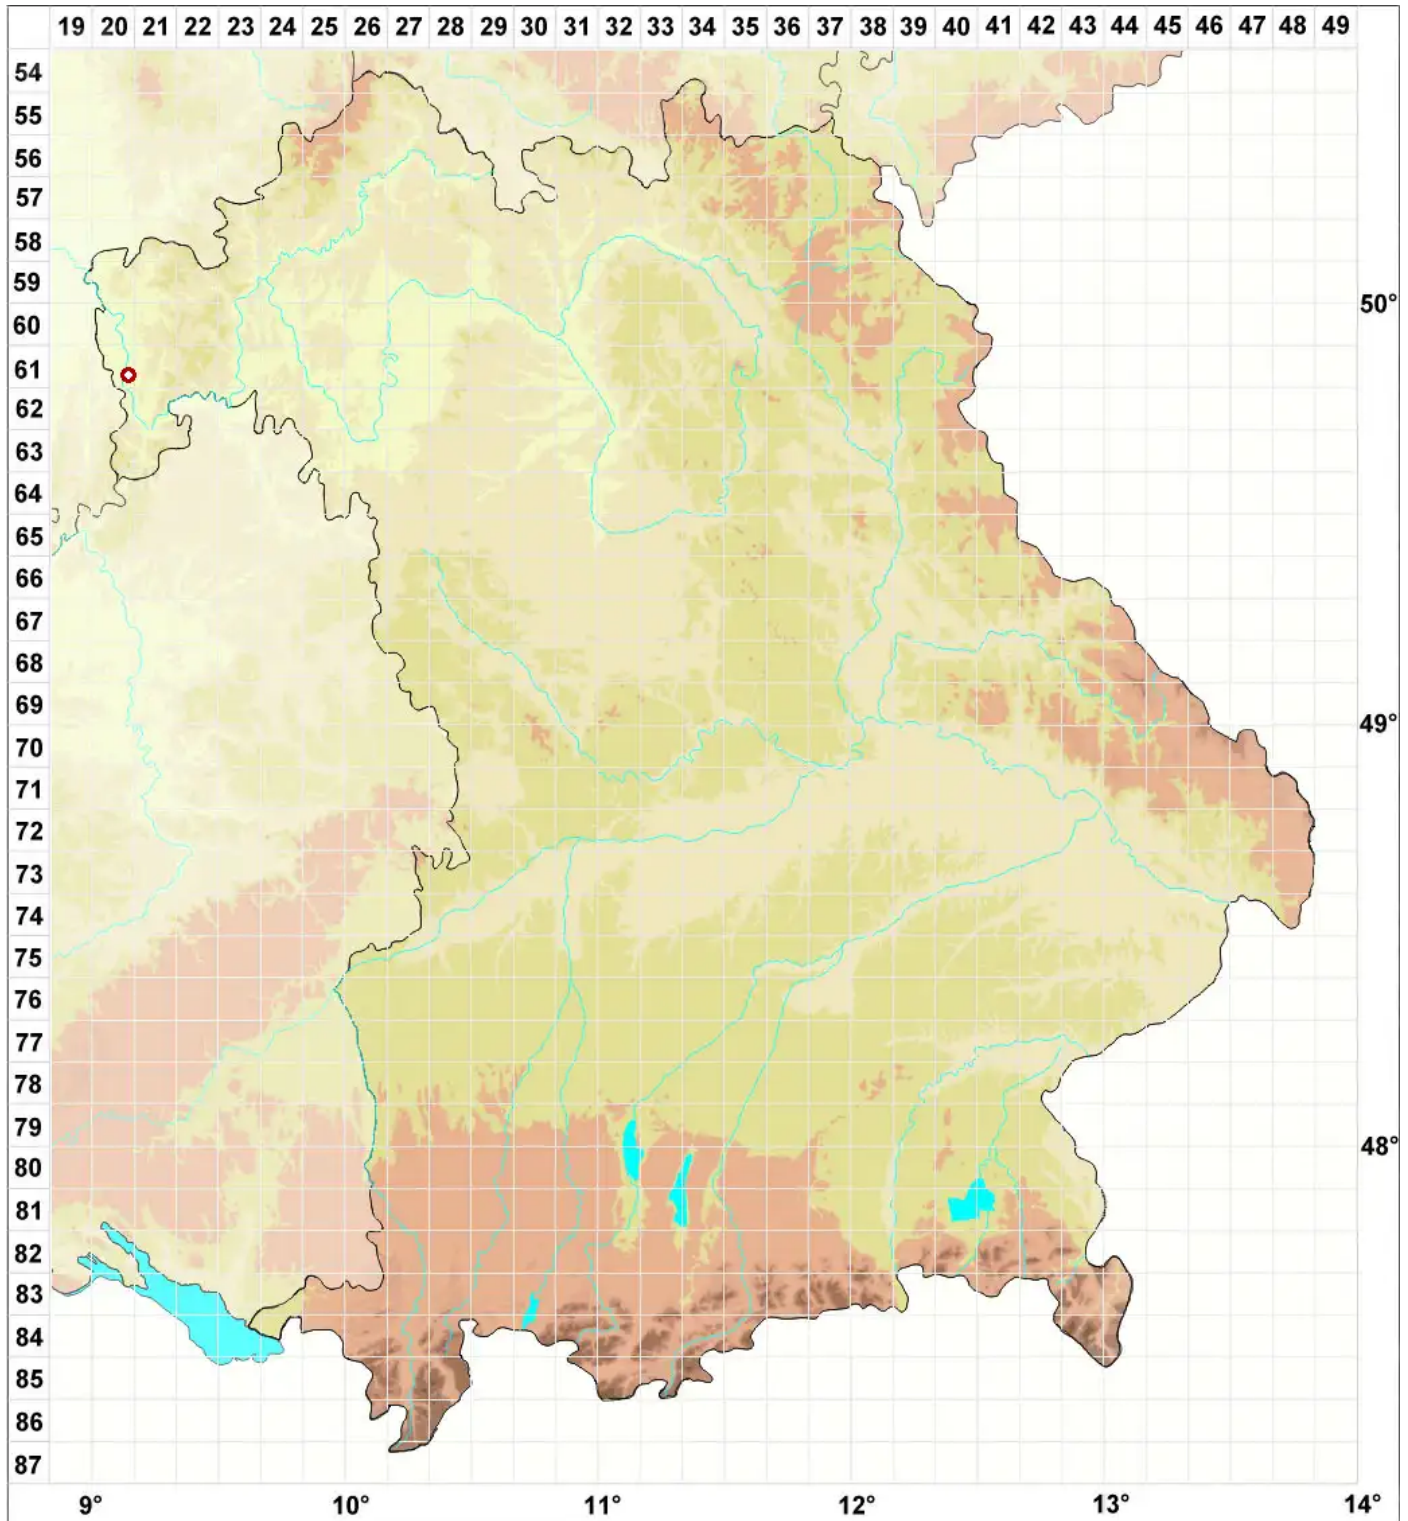

# Cresporhaphis wienkampii (J. Lahm ex Hazsl.) M. B. Aguirre

## Wienkamps Nadelflechte

Legende:

**Symbole:**

Ausgefülltes Symbol:  
Zeitraum von 1980 bis heute (Aktuelle Angabe)

Leeres Symbol:  
Zeitraum vor 1980 (Altangabe)

Quadrat: Herbarbeleg